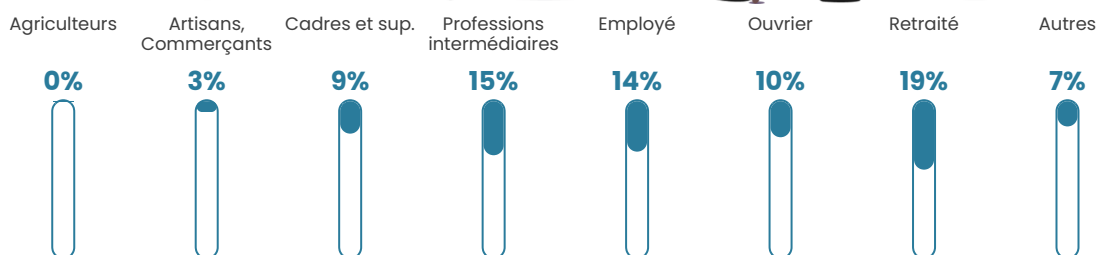

36 ans

Pop active

55.4%

Taux chômage

4.5%

Pop densité

159 h/km²

Revenu moyen

26 380 €/an

Evolution du nombre d'habitants

Sources : Institut national de la statistique et des études économiques (insee) selon Les dernières parutions officielles de 2024 portant sur les années 2020, 2021 et 2022.

Tranche d'âge

Activité professionnelle

Niveau de diplôme

Composition des ménages

Profils électoraux

Premier tour

	Marine LE PEN	33.25 %
	Emmanuel MACRON	32.46 %
	Jean-Luc MÉLENCHON	12.57 %
	Éric ZEMMOUR	4.71 %
	Valérie PÉCRESE	4.19 %
	Nicolas DUPONT-AIGNAN	2.88 %
	Jean LASSALLE	2.36 %
	Yannick JADOT	2.36 %
	Anne HIDALGO	2.09 %
	Fabien ROUSSEL	1.57 %
	Philippe POUTOU	1.31 %
	Nathalie ARTHAUD	0.26 %