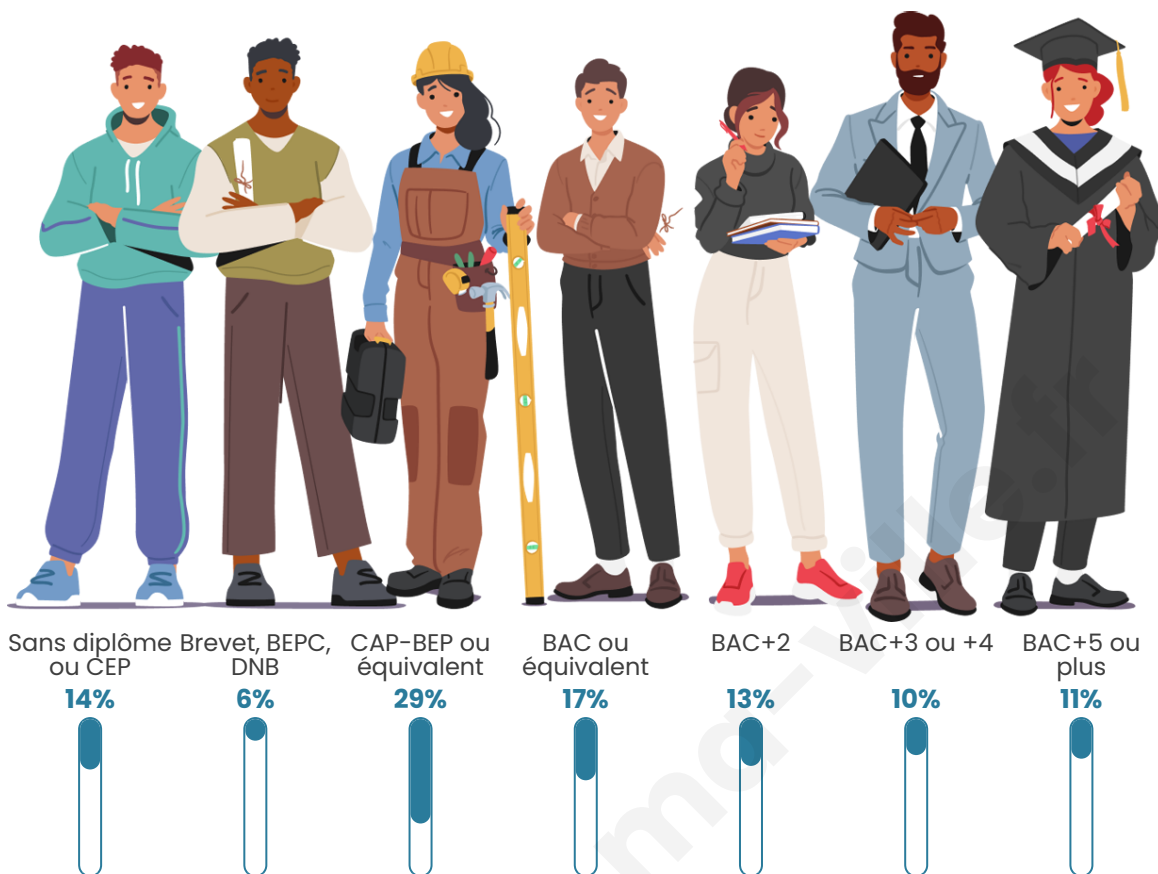

36 ans

Pop active

55.4%

Taux chômage

4.5%

Pop densité

159 h/km²

Revenu moyen

Tranche d'âge

Activité professionnelle

Niveau de diplôme

Composition des ménages

Profils électoraux

Premier tour

	Marine LE PEN	33.25 %
	Emmanuel MACRON	32.46 %
	Jean-Luc MÉLENCHON	12.57 %
	Éric ZEMMOUR	4.71 %
	Valérie PÉCRESE	4.19 %
	Nicolas DUPONT-AIGNAN	2.88 %
	Jean LASSALLE	2.36 %
	Yannick JADOT	2.36 %
	Anne HIDALGO	2.09 %
	Fabien ROUSSEL	1.57 %
	Philippe POUTOU	1.31 %
	Nathalie ARTHAUD	0.26 %