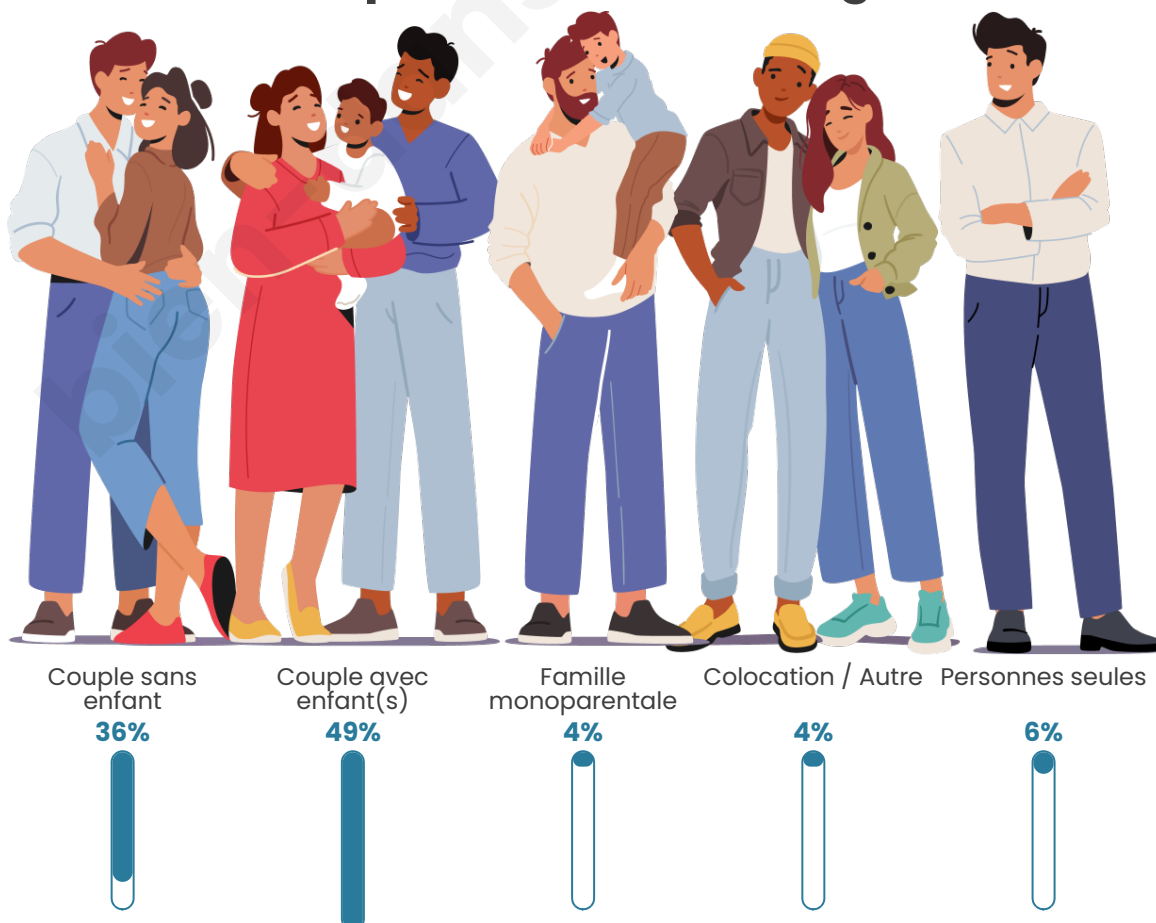

Tranche d'âge

Activité professionnelle

Niveau de diplôme

Composition des ménages

Profils électoraux

Premier tour

	Marine LE PEN	33.25 %
	Emmanuel MACRON	32.46 %
	Jean-Luc MÉLENCHON	12.57 %
	Éric ZEMMOUR	4.71 %
	Valérie PÉCRESE	4.19 %
	Nicolas DUPONT-AIGNAN	2.88 %
	Jean LASSALLE	2.36 %
	Yannick JADOT	2.36 %
	Anne HIDALGO	2.09 %
	Fabien ROUSSEL	1.57 %
	Philippe POUTOU	1.31 %
	Nathalie ARTHAUD	0.26 %