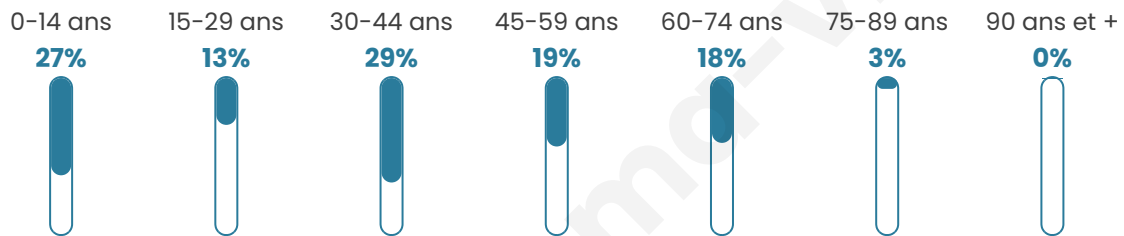

Version web

Ville de La Chapelle-du-Bois-des-Faulx

Présenté par

BIEN dans ma **VILLE** 

Sommaire

Situation géographique	3
Statistiques sur la population	4
Evolution du nombre d'habitants	4
Tranche d'âge	5
0-14 ans	5
15-29 ans	5
30-44 ans	5
45-59 ans	5
60-74 ans	5
75-89 ans	5
90 ans et +	5
Activité professionnelle	5
Agriculteurs	5
Artisans, Commerçants	5
Cadres et sup.	5
Professions intermédiaires	5
Employé	5
Ouvrier	5
Retraité	5
Autres	5
Niveau de diplôme	6
Sans diplôme ou CEP	6
Brevet, BEPC, DNB	6
CAP-BEP ou équivalent	6
BAC ou équivalent	6
BAC+2	6
BAC+3 ou +4	6
BAC+5 ou plus	6
Composition des ménages	6
Couple sans enfant	6
Couple avec enfant(s)	6
Famille monoparentale	6
Colocation / Autre	6
Personnes seules	6
Profil électoraux	7
Premier tour	7
Sécurité	8
Evolution du nombre d'infractions	8
Pour comparer	9
Services à la population	10
Commerce	10
Éducation	10
Villes autour de La Chapelle-du-Bois-des-Faulx	11
Avis sur la ville de La Chapelle-du-Bois-des-Faulx	12
Moyenne par critère	12
Villes autour de La Chapelle-du-Bois-des-Faulx	12
Répartition des avis par note	12
Répartition des avis par note	12

36 ans

Pop active

55.4%

Taux chômage

4.5%

Pop densité

159 h/km²

Revenu moyen

26 380 €/an

Evolution du nombre d'habitants

Sources : Institut national de la statistique et des études économiques (insee) selon Les dernières parutions officielles de 2024 portant sur les années 2020, 2021 et 2022.

Tranche d'âge

Activité professionnelle

Niveau de diplôme

Composition des ménages

Profils électoraux

Premier tour

	Marine LE PEN	33.25 %
	Emmanuel MACRON	32.46 %
	Jean-Luc MÉLENCHON	12.57 %
	Éric ZEMMOUR	4.71 %
	Valérie PÉCRESE	4.19 %
	Nicolas DUPONT-AIGNAN	2.88 %
	Jean LASSALLE	2.36 %
	Yannick JADOT	2.36 %
	Anne HIDALGO	2.09 %
	Fabien ROUSSEL	1.57 %
	Philippe POUTOU	1.31 %
	Nathalie ARTHAUD	0.26 %