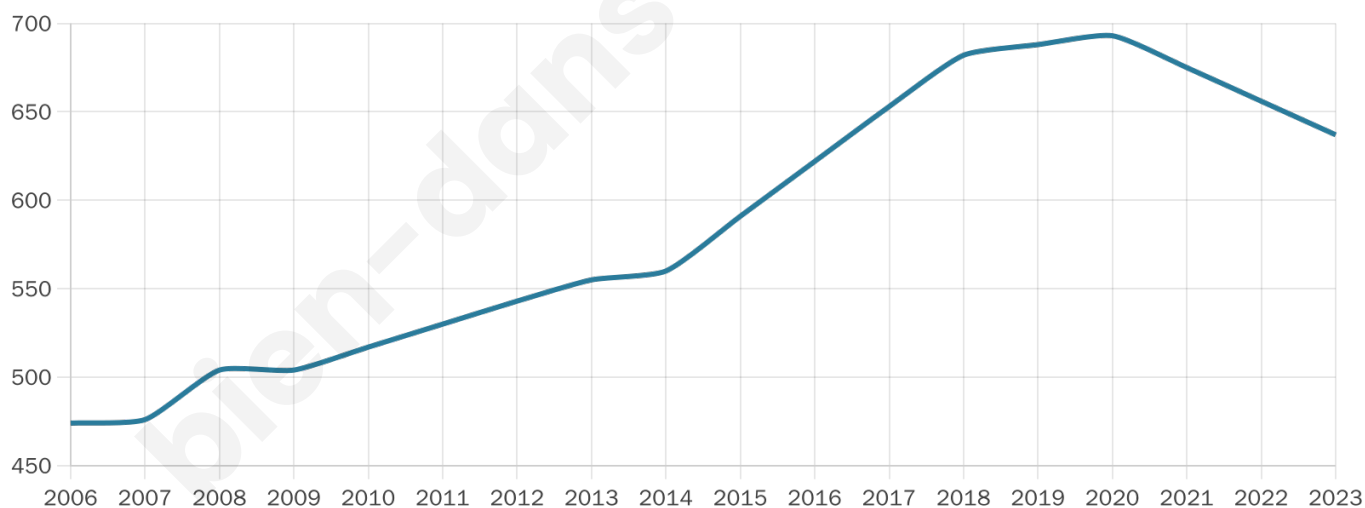

Version web

Ville de La Chapelle-du-Bois-des-Faulx

Présenté par

BIEN dans ma **VILLE** 

Sommaire

Situation géographique	3
Statistiques sur la population	4
Evolution du nombre d'habitants	4
Tranche d'âge	5
0-14 ans	5
15-29 ans	5
30-44 ans	5
45-59 ans	5
60-74 ans	5
75-89 ans	5
90 ans et +	5
Activité professionnelle	5
Agriculteurs	5
Artisans, Commerçants	5
Cadres et sup.	5
Professions intermédiaires	5
Employé	5
Ouvrier	5
Retraité	5
Autres	5
Niveau de diplôme	6
Sans diplôme ou CEP	6
Brevet, BEPC, DNB	6
CAP-BEP ou équivalent	6
BAC ou équivalent	6
BAC+2	6
BAC+3 ou +4	6
BAC+5 ou plus	6
Composition des ménages	6
Couple sans enfant	6
Couple avec enfant(s)	6
Famille monoparentale	6
Colocation / Autre	6
Personnes seules	6
Profil électoraux	7
Premier tour	7
Sécurité	8
Evolution du nombre d'infractions	8
Pour comparer	9
Services à la population	10
Commerce	10
Éducation	10
Villes autour de La Chapelle-du-Bois-des-Faulx	11
Avis sur la ville de La Chapelle-du-Bois-des-Faulx	12
Moyenne par critère	12
Villes autour de La Chapelle-du-Bois-des-Faulx	12
Répartition des avis par note	12
Répartition des avis par note	12

36 ans

Pop active

55.4%

Taux chômage

4.5%

Pop densité

159 h/km²

Revenu moyen

26 380 €/an

Evolution du nombre d'habitants

Sources : Institut national de la statistique et des études économiques (insee) selon Les dernières parutions officielles de 2024 portant sur les années 2020, 2021 et 2022.