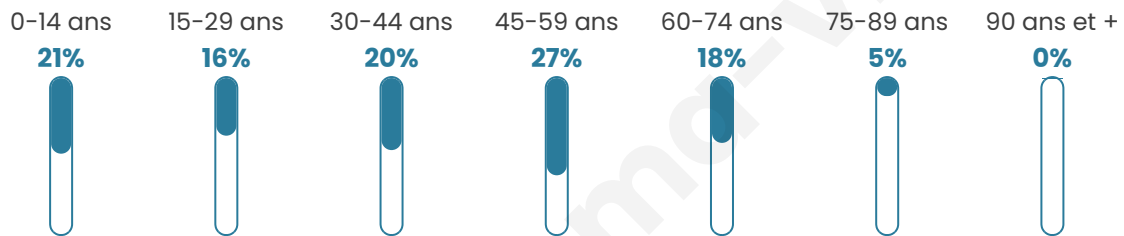

Age moyen

40 ans

Pop active

55.7%

Taux chômage

5%

Pop densité

48 h/km²

Revenu moyen

22 830 €/an

Evolution du nombre d'habitants

Sources : Institut national de la statistique et des études économiques (insee) selon Les dernières parutions officielles de 2024 portant sur les années 2020, 2021 et 2022.

Tranche d'âge

Activité professionnelle

Niveau de diplôme

Composition des ménages

Profils électoraux

Premier tour

	Marine LE PEN	38.82 %
	Emmanuel MACRON	25.32 %
	Jean-Luc MÉLENCHON	14.14 %
	Valérie PÉCRESSE	4.43 %
	Éric ZEMMOUR	3.80 %
	Jean LASSALLE	3.16 %
	Nicolas DUPONT-AIGNAN	3.16 %
	Fabien ROUSSEL	2.32 %
	Yannick JADOT	1.69 %
	Anne HIDALGO	1.27 %
	Nathalie ARTHAUD	1.05 %
	Philippe POUTOU	0.84 %

621 inscrits

Participation : 80.52%

Votes blancs : 4.00%

Votes nuls : 1.20%

Second tour

	Emmanuel MACRON	42,62 %
	Marine LE PEN	57,38 %

622 inscrits

Participation : 82.96%