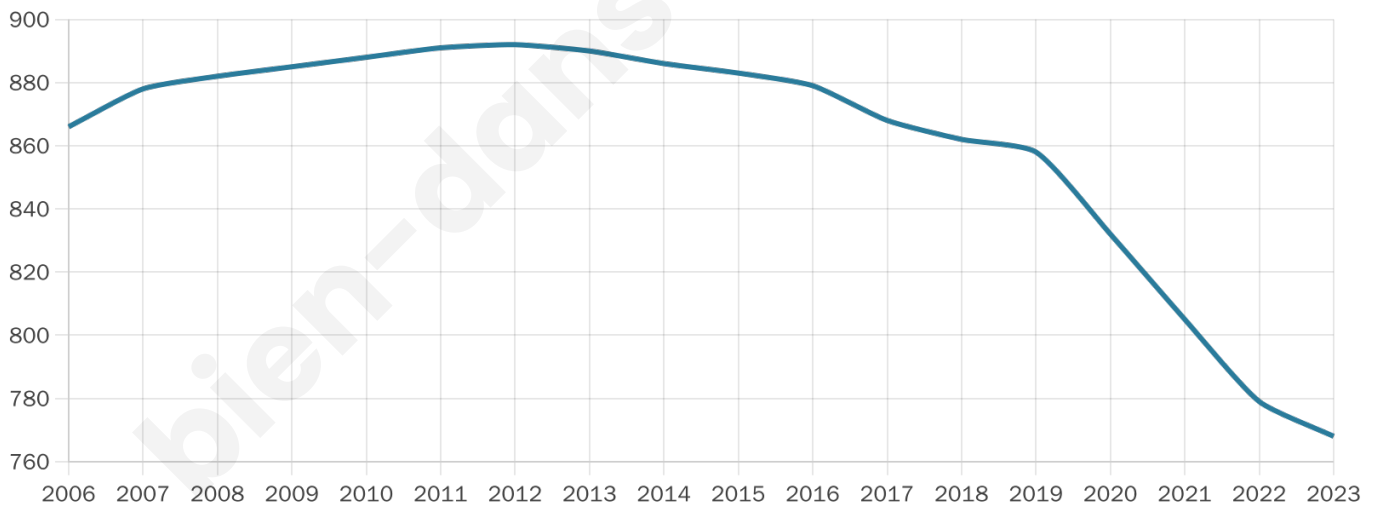

Version web

Ville de La Chapelle-du-Bois

Présenté par

BIEN dans ma **VILLE** 

Sommaire

Situation géographique	3
Statistiques sur la population	4
Evolution du nombre d'habitants	4
Tranche d'âge	5
0-14 ans	5
15-29 ans	5
30-44 ans	5
45-59 ans	5
60-74 ans	5
75-89 ans	5
90 ans et +	5
Activité professionnelle	5
Agriculteurs	5
Artisans, Commerçants	5
Cadres et sup.	5
Professions intermédiaires	5
Employé	5
Ouvrier	5
Retraité	5
Autres	5
Niveau de diplôme	6
Sans diplôme ou CEP	6
Brevet, BEPC, DNB	6
CAP-BEP ou équivalent	6
BAC ou équivalent	6
BAC+2	6
BAC+3 ou +4	6
BAC+5 ou plus	6
Composition des ménages	6
Couple sans enfant	6
Couple avec enfant(s)	6
Famille monoparentale	6
Colocation / Autre	6
Personnes seules	6
Profils électoraux	7
Premier tour	7
Sécurité	8
Evolution du nombre d'infractions	8
Pour comparer	9
Services à la population	10
Commerce	10
Éducation	10
Villes autour de La Chapelle-du-Bois	12

Age moyen

40 ans

Pop active

55.7%

Taux chômage

5%

Pop densité

48 h/km²

Revenu moyen

22 830 €/an

Evolution du nombre d'habitants

Sources : Institut national de la statistique et des études économiques (insee) selon Les dernières parutions officielles de 2024 portant sur les années 2020, 2021 et 2022.