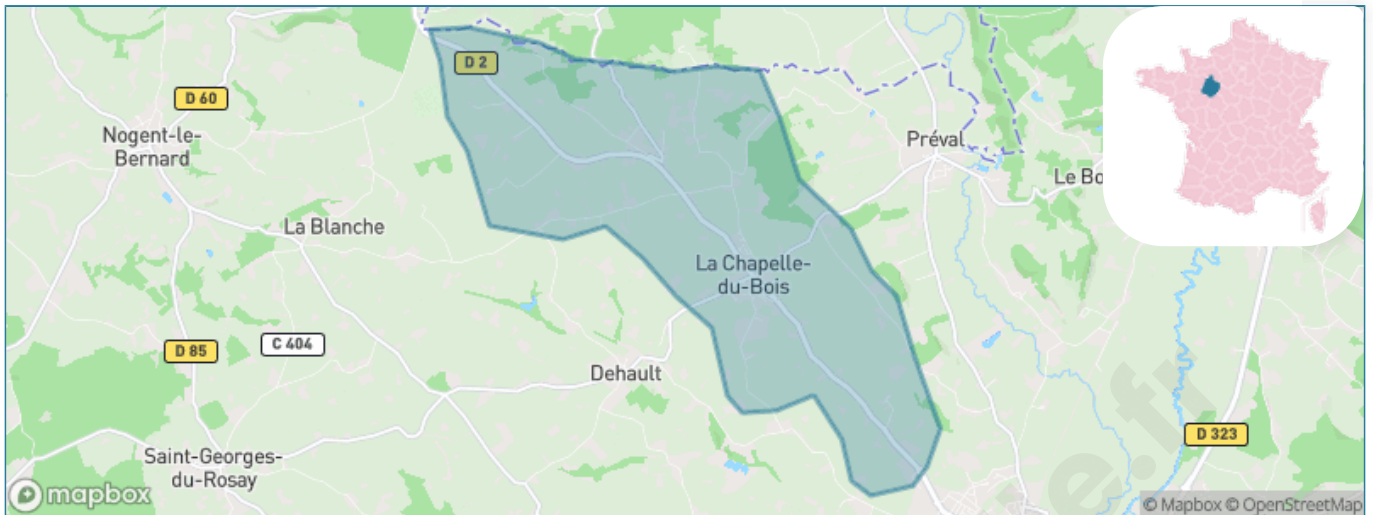

Version web

Ville de La Chapelle-du-Bois

Présenté par

BIEN dans ma **VILLE** 

Sommaire

Situation géographique	3
Statistiques sur la population	4
Evolution du nombre d'habitants	4
Tranche d'âge	5
0-14 ans	5
15-29 ans	5
30-44 ans	5
45-59 ans	5
60-74 ans	5
75-89 ans	5
90 ans et +	5
Activité professionnelle	5
Agriculteurs	5
Artisans, Commerçants	5
Cadres et sup.	5
Professions intermédiaires	5
Employé	5
Ouvrier	5
Retraité	5
Autres	5
Niveau de diplôme	6
Sans diplôme ou CEP	6
Brevet, BEPC, DNB	6
CAP-BEP ou équivalent	6
BAC ou équivalent	6
BAC+2	6
BAC+3 ou +4	6
BAC+5 ou plus	6
Composition des ménages	6
Couple sans enfant	6
Couple avec enfant(s)	6
Famille monoparentale	6
Colocation / Autre	6
Personnes seules	6
Profils électoraux	7
Premier tour	7
Sécurité	8
Evolution du nombre d'infractions	8
Pour comparer	9
Services à la population	10
Commerce	10
Éducation	10
Villes autour de La Chapelle-du-Bois	12

Situation géographique

i Informations clés

- **Région** : Pays de la Loire
- **Département** : Sarthe
- **Code postal** : 72400
- **Superficie** : 16 km²

Statistiques sur la population

Nombre d'habitants

768