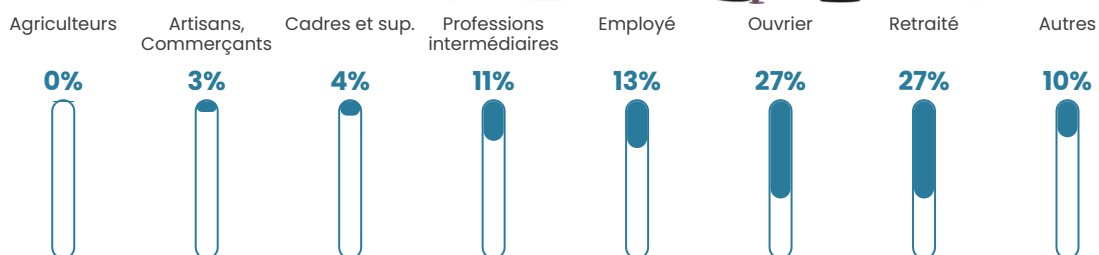

Revenu moyen

22 830 €/an

Evolution du nombre d'habitants

Sources : Institut national de la statistique et des études économiques (insee) selon Les dernières parutions officielles de 2024 portant sur les années 2020, 2021 et 2022.

Tranche d'âge

Activité professionnelle

Niveau de diplôme

Composition des ménages

Profils électoraux

Premier tour

	Marine LE PEN	38.82 %
	Emmanuel MACRON	25.32 %
	Jean-Luc MÉLENCHON	14.14 %
	Valérie PÉCRESSE	4.43 %
	Éric ZEMMOUR	3.80 %
	Jean LASSALLE	3.16 %
	Nicolas DUPONT-AIGNAN	3.16 %
	Fabien ROUSSEL	2.32 %
	Yannick JADOT	1.69 %
	Anne HIDALGO	1.27 %
	Nathalie ARTHAUD	1.05 %
	Philippe POUTOU	0.84 %