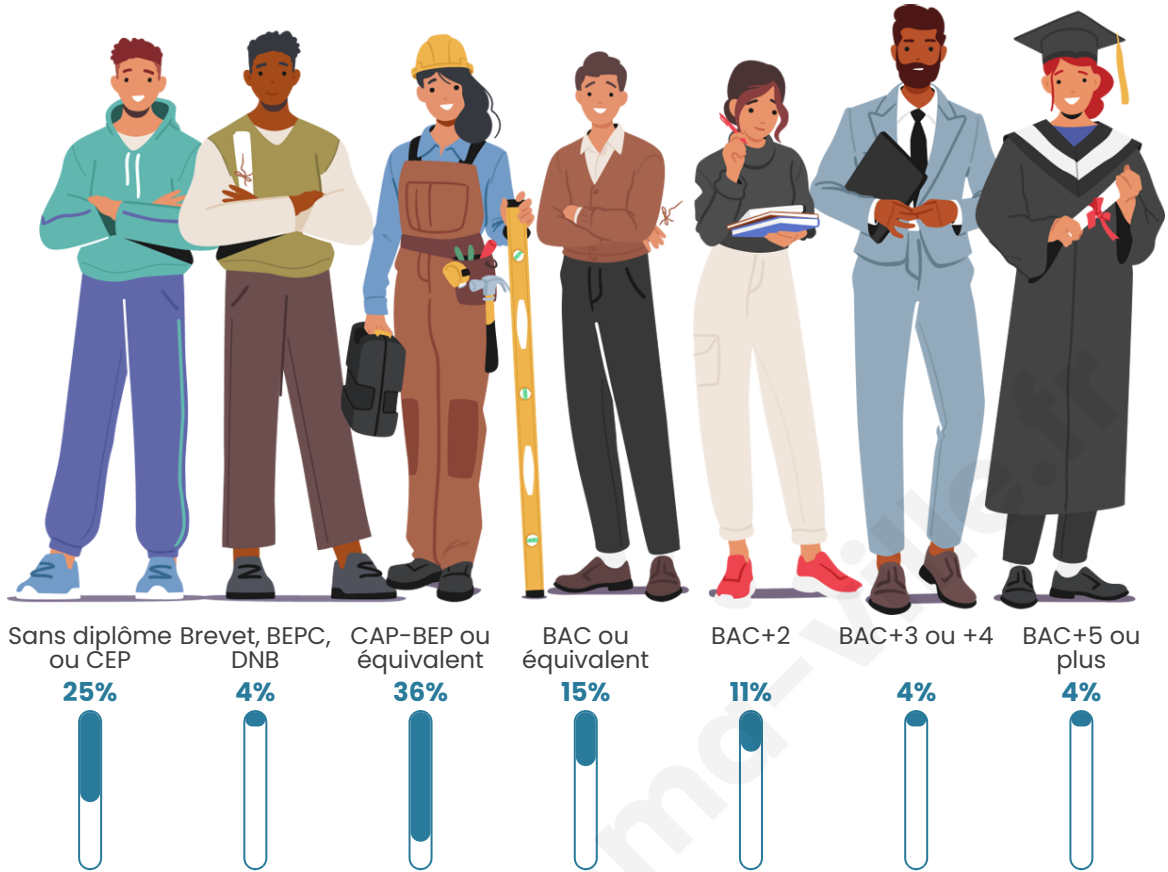

Age moyen

40 ans

Pop active

55.7%

Taux chômage

5%

Pop densité

48 h/km²

Tranche d'âge

Activité professionnelle

Niveau de diplôme

Composition des ménages

Profils électoraux

Premier tour

	Marine LE PEN	38.82 %
	Emmanuel MACRON	25.32 %
	Jean-Luc MÉLENCHON	14.14 %
	Valérie PÉCRESSE	4.43 %
	Éric ZEMMOUR	3.80 %
	Jean LASSALLE	3.16 %
	Nicolas DUPONT-AIGNAN	3.16 %
	Fabien ROUSSEL	2.32 %
	Yannick JADOT	1.69 %
	Anne HIDALGO	1.27 %
	Nathalie ARTHAUD	1.05 %
	Philippe POUTOU	0.84 %