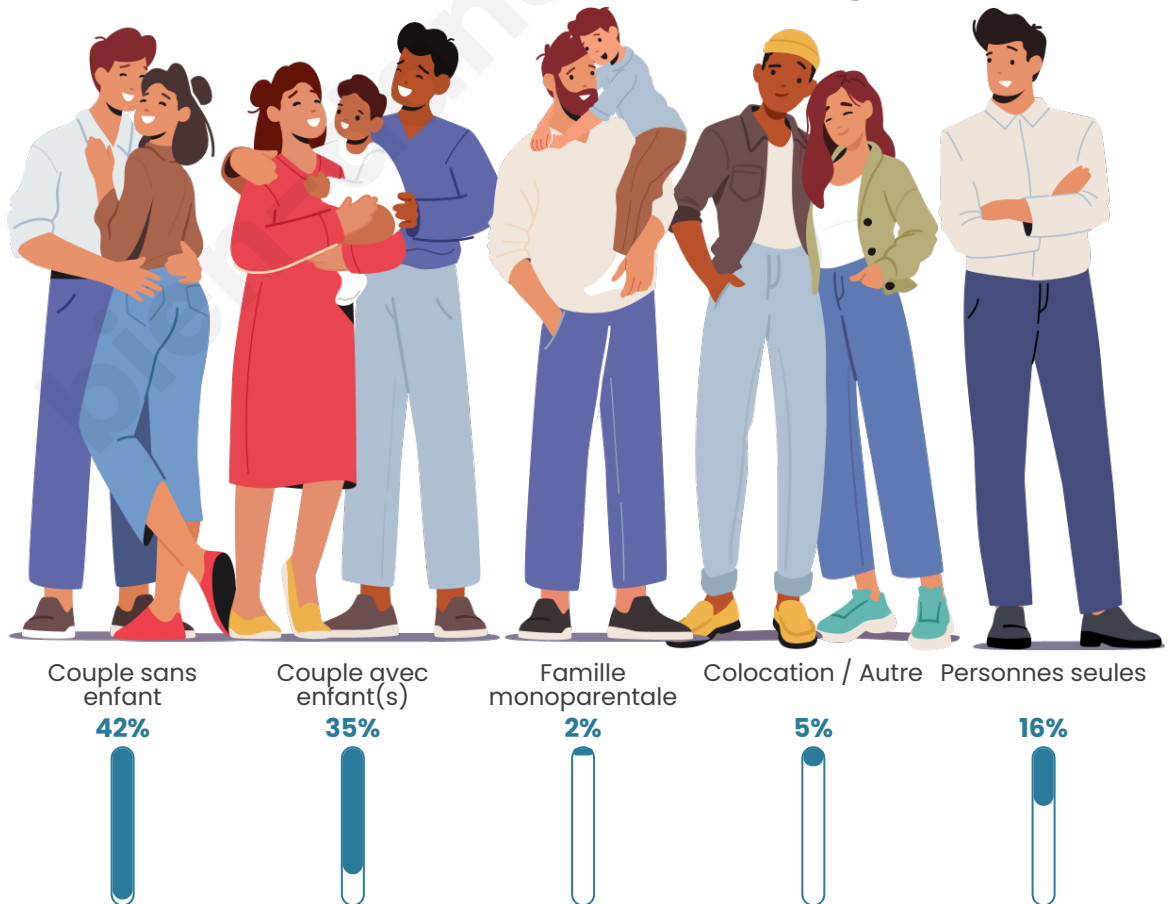

Tranche d'âge

Activité professionnelle

Niveau de diplôme

Composition des ménages

Profils électoraux

Premier tour

	Marine LE PEN	38.82 %
	Emmanuel MACRON	25.32 %
	Jean-Luc MÉLENCHON	14.14 %
	Valérie PÉCRESSE	4.43 %
	Éric ZEMMOUR	3.80 %
	Jean LASSALLE	3.16 %
	Nicolas DUPONT-AIGNAN	3.16 %
	Fabien ROUSSEL	2.32 %
	Yannick JADOT	1.69 %
	Anne HIDALGO	1.27 %
	Nathalie ARTHAUD	1.05 %
	Philippe POUTOU	0.84 %