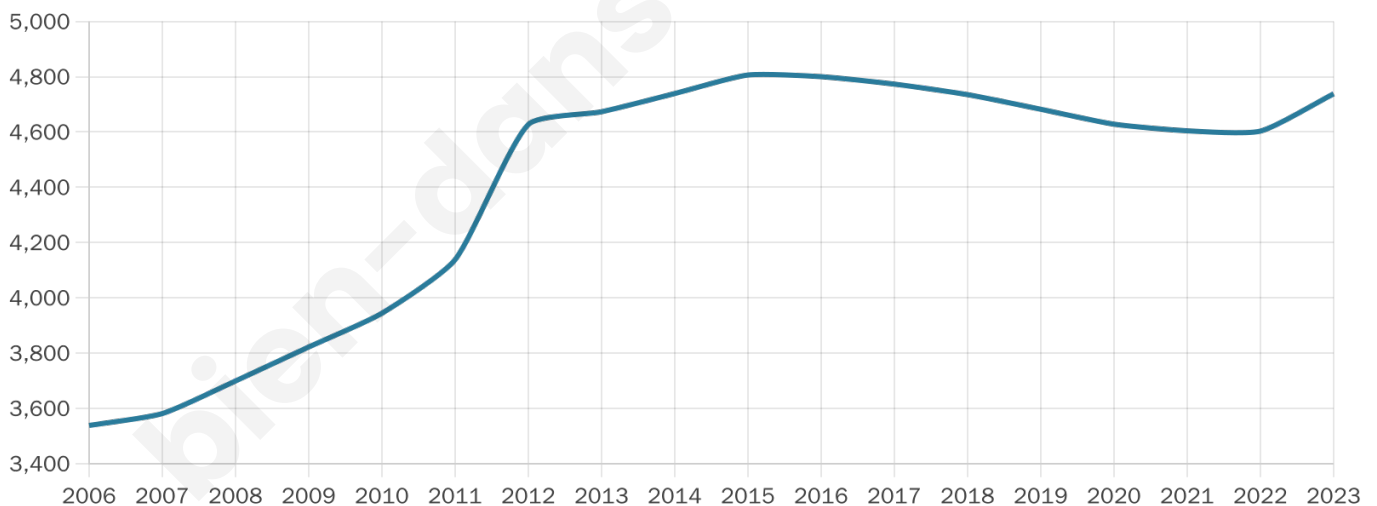

# Statistiques sur la population

Nombre d'habitants

**4 738**

Age moyen

**39 ans**

Pop active

**47.5%**

Taux chômage

**7%**

Pop densité

**592 h/km<sup>2</sup>**

Revenu moyen

**25 490 €/an**

## Evolution du nombre d'habitants

Sources : Institut national de la statistique et des études économiques (insee) selon Les dernières parutions officielles de 2024 portant sur les années 2020, 2021 et 2022.