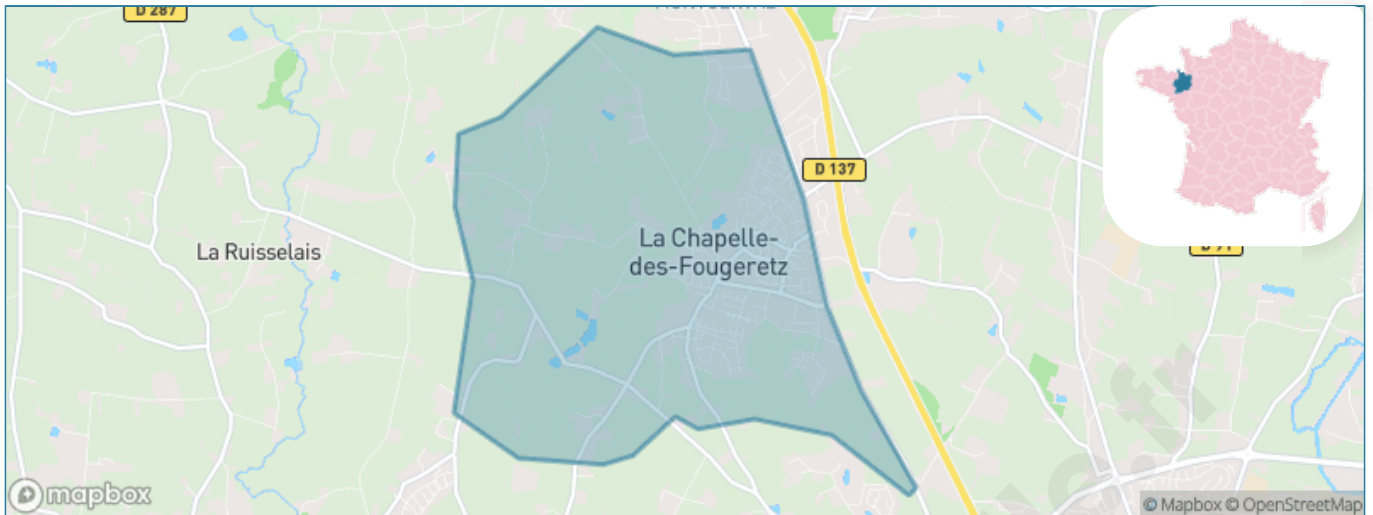

# Ville de La Chapelle-des-Fougeretz

Présenté par

**BIEN** dans ma **VILLE** 

# Situation géographique

## i Informations clés

- **Région :** Bretagne
- **Département :** Ile-et-Vilaine
- **Métropole :** Rennes Métropole
- **Code postal :** 35520
- **Superficie :** 8 km<sup>2</sup>