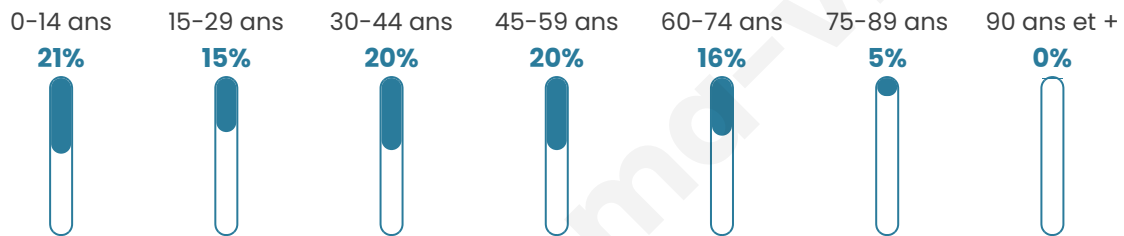

# Statistiques sur la population

Nombre d'habitants

**4 738**

Age moyen

**39 ans**

Pop active

**47.5%**

Taux chômage

**7%**

Pop densité

**592 h/km<sup>2</sup>**

Revenu moyen

**25 490 €/an**

## Evolution du nombre d'habitants

Sources : Institut national de la statistique et des études économiques (insee) selon Les dernières parutions officielles de 2024 portant sur les années 2020, 2021 et 2022.

## Tranche d'âge