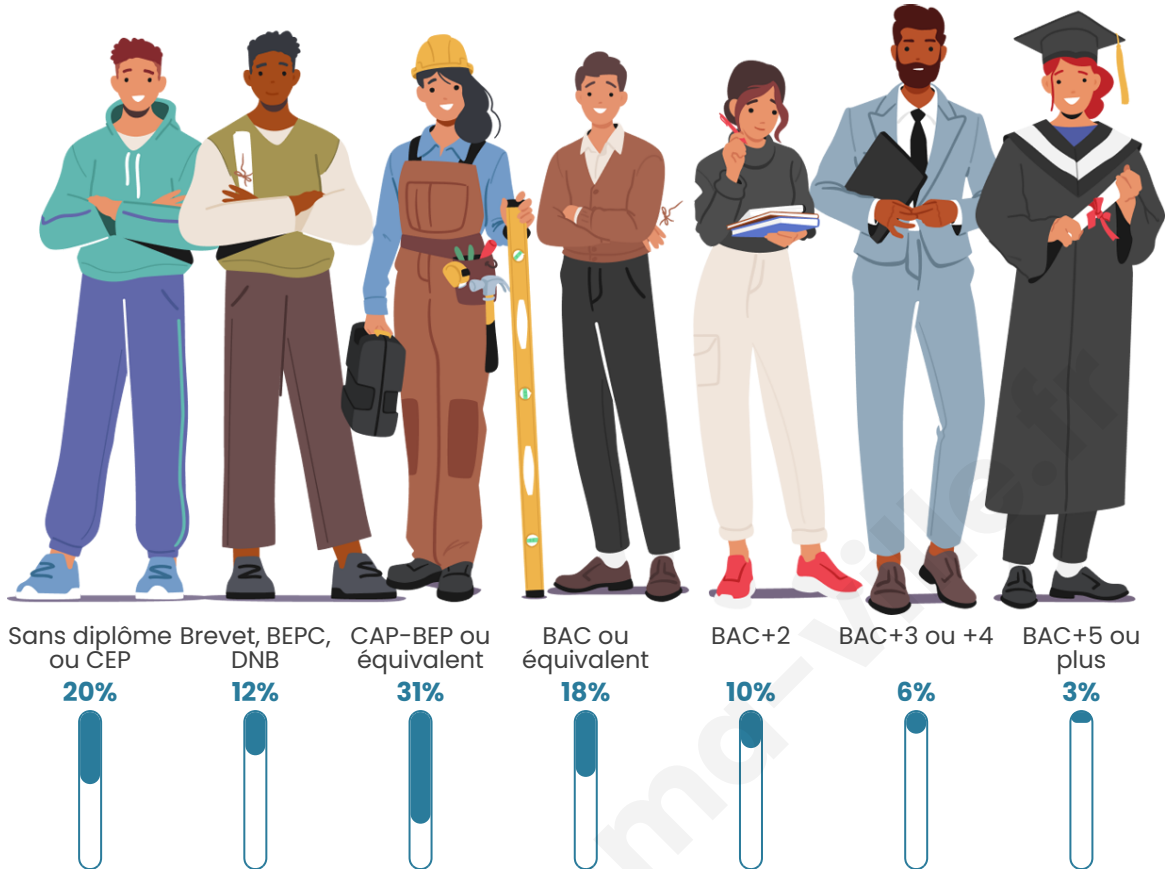

256

Age moyen

45 ans

Pop active

48%

Taux chômage

6.6%

Pop densité

Tranche d'âge

Activité professionnelle

Niveau de diplôme

Composition des ménages

Profils électoraux

Premier tour

	Emmanuel MACRON	37.04 %
	Marine LE PEN	21.60 %
	Jean-Luc MÉLENCHON	9.88 %
	Éric ZEMMOUR	6.79 %
	Jean LASSALLE	6.17 %
	Valérie PÉCRESSÉ	5.56 %
	Anne HIDALGO	4.32 %
	Yannick JADOT	3.09 %
	Nicolas DUPONT- AIGNAN	2.47 %
	Nathalie ARTHAUD	1.23 %
	Philippe POUTOU	1.23 %
	Fabien ROUSSEL	0.62 %