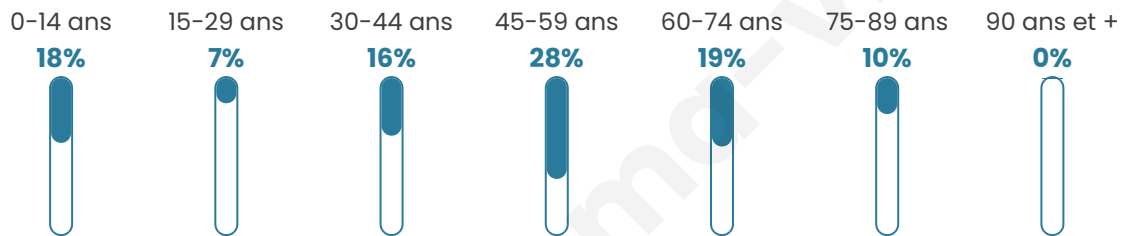

256

Age moyen

45 ans

Pop active

48%

Taux chômage

6.6%

Pop densité

28 h/km²

Revenu moyen

22 580 €/an

Evolution du nombre d'habitants

Sources : Institut national de la statistique et des études économiques (insee) selon Les dernières parutions officielles de 2024 portant sur les années 2020, 2021 et 2022.

Tranche d'âge

Activité professionnelle

Niveau de diplôme

Composition des ménages

Profils électoraux

Premier tour

	Emmanuel MACRON	37.04 %
	Marine LE PEN	21.60 %
	Jean-Luc MÉLENCHON	9.88 %
	Éric ZEMMOUR	6.79 %
	Jean LASSALLE	6.17 %
	Valérie PÉCRESSÉ	5.56 %
	Anne HIDALGO	4.32 %
	Yannick JADOT	3.09 %
	Nicolas DUPONT- AIGNAN	2.47 %
	Nathalie ARTHAUD	1.23 %
	Philippe POUTOU	1.23 %
	Fabien ROUSSEL	0.62 %