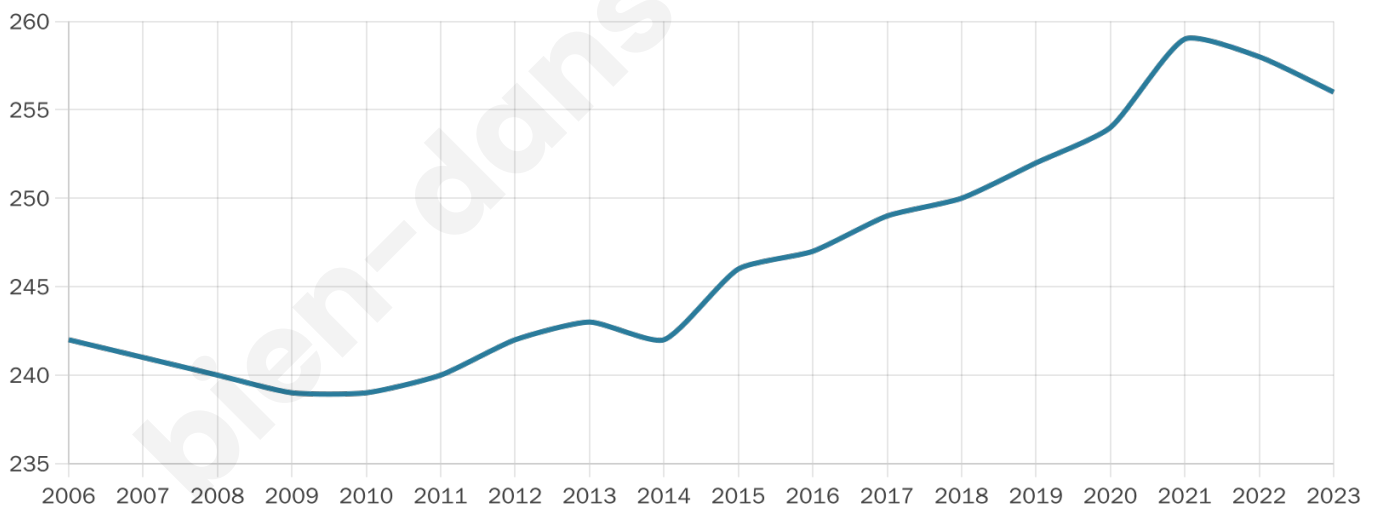

256

Age moyen

45 ans

Pop active

48%

Taux chômage

6.6%

Pop densité

28 h/km²

Revenu moyen

22 580 €/an

Evolution du nombre d'habitants

Sources : Institut national de la statistique et des études économiques (insee) selon Les dernières parutions officielles de 2024 portant sur les années 2020, 2021 et 2022.