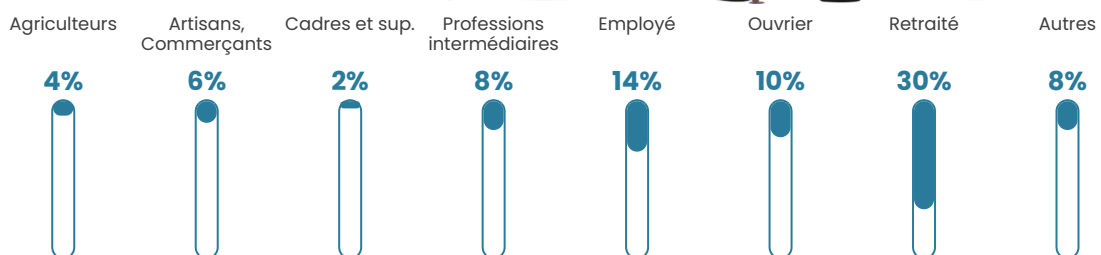

28 h/km²

Revenu moyen

22 580 €/an

Evolution du nombre d'habitants

Sources : Institut national de la statistique et des études économiques (insee) selon Les dernières parutions officielles de 2024 portant sur les années 2020, 2021 et 2022.

Tranche d'âge

Activité professionnelle

Niveau de diplôme

Composition des ménages

Profils électoraux

Premier tour

	Emmanuel MACRON	37.04 %
	Marine LE PEN	21.60 %
	Jean-Luc MÉLENCHON	9.88 %
	Éric ZEMMOUR	6.79 %
	Jean LASSALLE	6.17 %
	Valérie PÉCRESSÉ	5.56 %
	Anne HIDALGO	4.32 %
	Yannick JADOT	3.09 %
	Nicolas DUPONT- AIGNAN	2.47 %
	Nathalie ARTHAUD	1.23 %
	Philippe POUTOU	1.23 %
	Fabien ROUSSEL	0.62 %