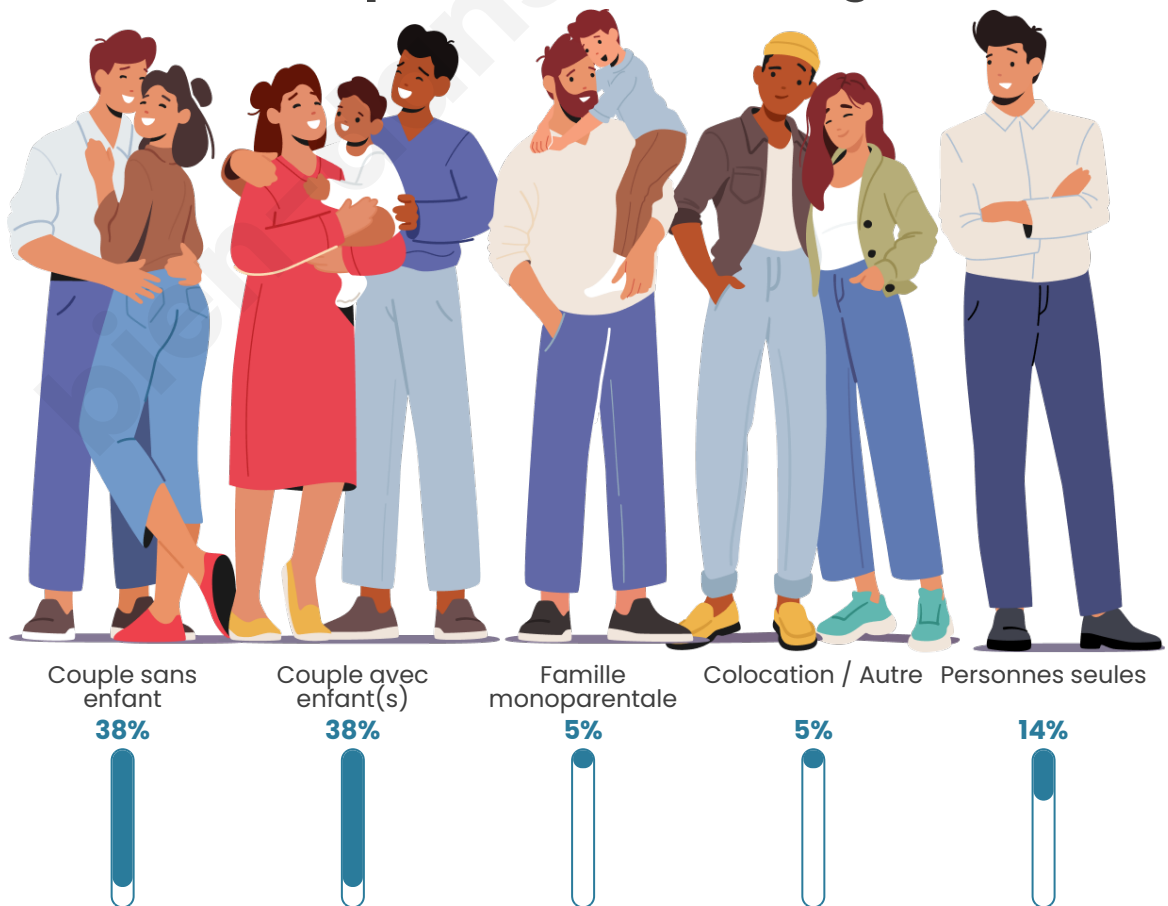

Tranche d'âge

Activité professionnelle

Niveau de diplôme

Composition des ménages

Profils électoraux

Premier tour

	Emmanuel MACRON	37.04 %
	Marine LE PEN	21.60 %
	Jean-Luc MÉLENCHON	9.88 %
	Éric ZEMMOUR	6.79 %
	Jean LASSALLE	6.17 %
	Valérie PÉCRESSÉ	5.56 %
	Anne HIDALGO	4.32 %
	Yannick JADOT	3.09 %
	Nicolas DUPONT- AIGNAN	2.47 %
	Nathalie ARTHAUD	1.23 %
	Philippe POUTOU	1.23 %
	Fabien ROUSSEL	0.62 %