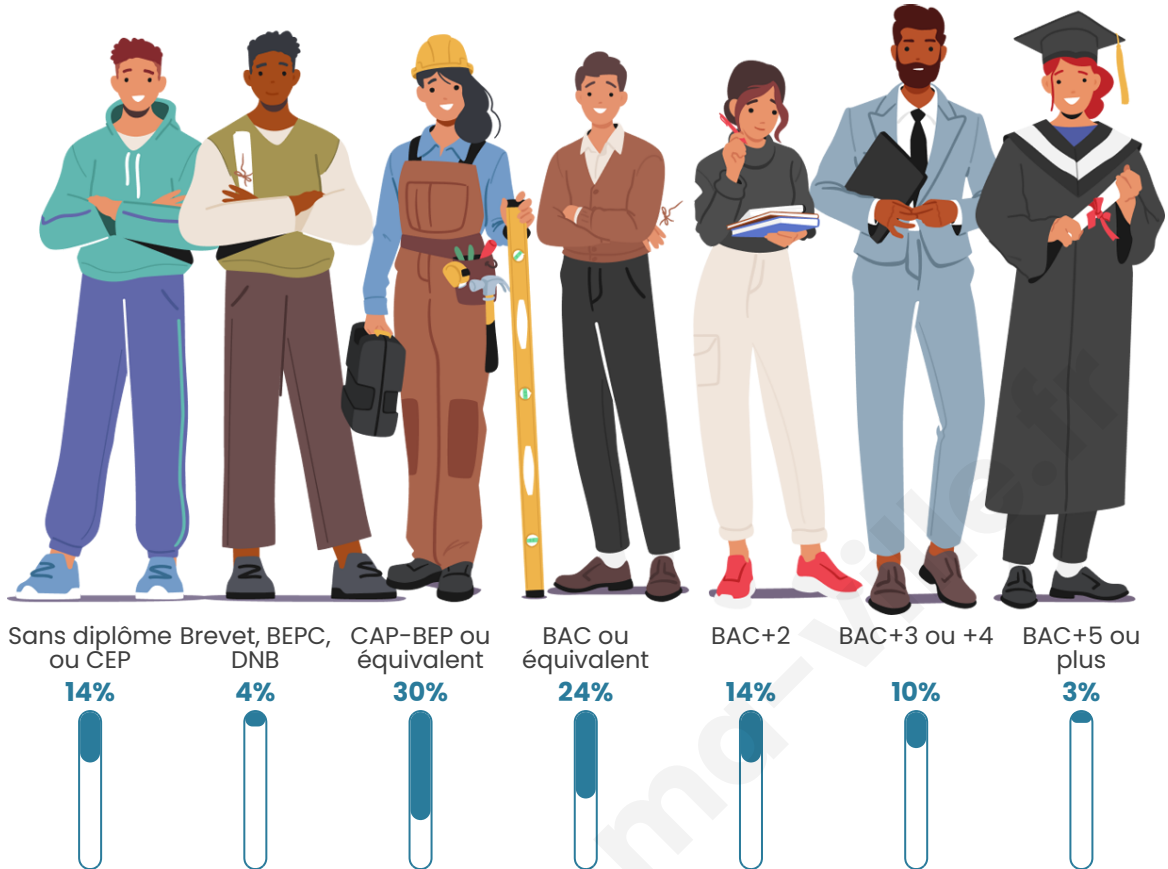

308

Age moyen

37 ans

Pop active

56.5%

Taux chômage

1.9%

Pop densité

Tranche d'âge

Activité professionnelle

Niveau de diplôme

Composition des ménages

Profils électoraux

Premier tour

	Emmanuel MACRON	37.56 %
	Marine LE PEN	25.35 %
	Jean-Luc MÉLENCHON	15.96 %
	Yannick JADOT	8.92 %
	Valérie PÉCRESE	4.23 %
	Éric ZEMMOUR	1.88 %
	Jean LASSALLE	1.41 %
	Anne HIDALGO	1.41 %
	Nicolas DUPONT- AIGNAN	1.41 %
	Fabien ROUSSEL	0.94 %
	Nathalie ARTHAUD	0.47 %
	Philippe POUTOU	0.47 %