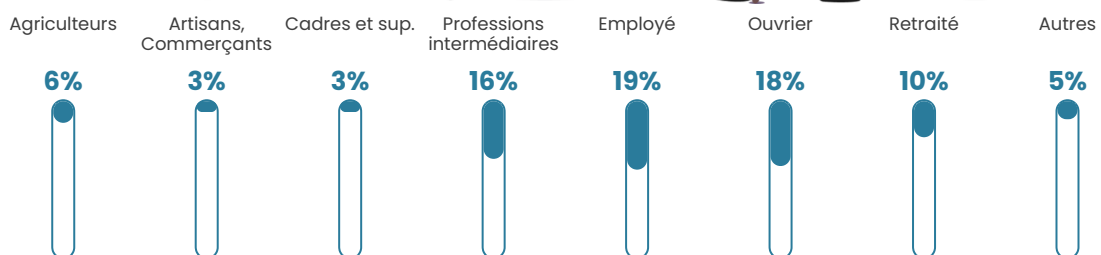

31 h/km²

Revenu moyen

22 780 €/an

Evolution du nombre d'habitants

Sources : Institut national de la statistique et des études économiques (insee) selon Les dernières parutions officielles de 2024 portant sur les années 2020, 2021 et 2022.

Tranche d'âge

Activité professionnelle

Niveau de diplôme

Composition des ménages

Profils électoraux

Premier tour

	Emmanuel MACRON	37.56 %
	Marine LE PEN	25.35 %
	Jean-Luc MÉLENCHON	15.96 %
	Yannick JADOT	8.92 %
	Valérie PÉCRESE	4.23 %
	Éric ZEMMOUR	1.88 %
	Jean LASSALLE	1.41 %
	Anne HIDALGO	1.41 %
	Nicolas DUPONT- AIGNAN	1.41 %
	Fabien ROUSSEL	0.94 %
	Nathalie ARTHAUD	0.47 %
	Philippe POUTOU	0.47 %