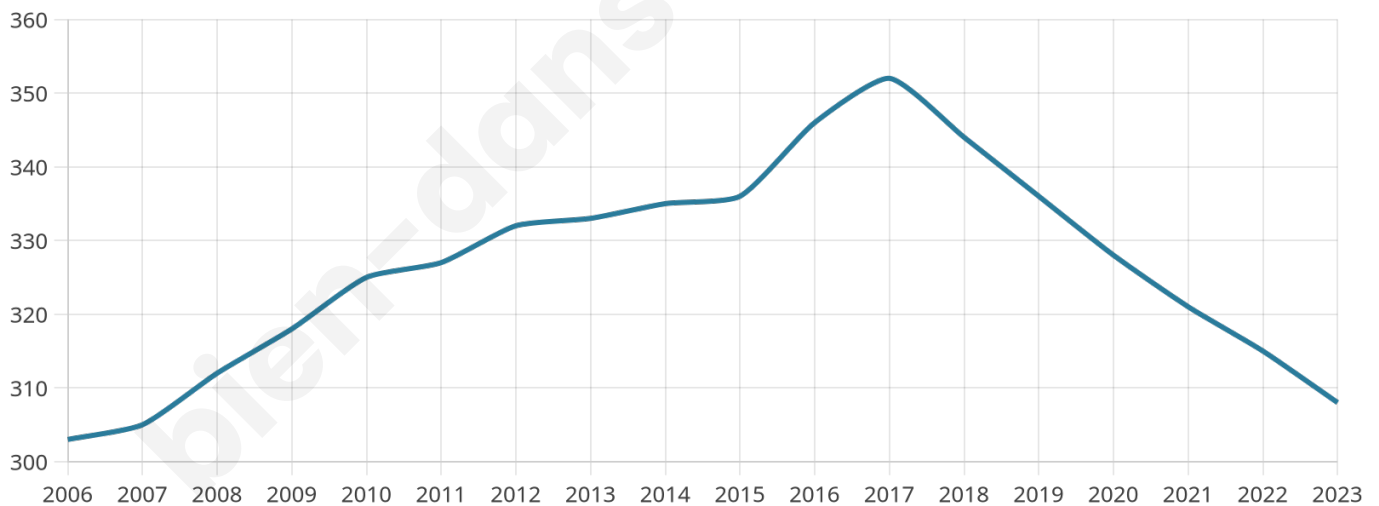

Version web

Ville de La Chapelle- Craonnaise

Présenté par

BIEN dans
ma **VILLE** 

Sommaire

Situation géographique	3
Statistiques sur la population	4
Evolution du nombre d'habitants	4
Tranche d'âge	5
0-14 ans	5
15-29 ans	5
30-44 ans	5
45-59 ans	5
60-74 ans	5
75-89 ans	5
90 ans et +	5
Activité professionnelle	5
Agriculteurs	5
Artisans, Commerçants	5
Cadres et sup.	5
Professions intermédiaires	5
Employé	5
Ouvrier	5
Retraité	5
Autres	5
Niveau de diplôme	6
Sans diplôme ou CEP	6
Brevet, BEPC, DNB	6
CAP-BEP ou équivalent	6
BAC ou équivalent	6
BAC+2	6
BAC+3 ou +4	6
BAC+5 ou plus	6
Composition des ménages	6
Couple sans enfant	6
Couple avec enfant(s)	6
Famille monoparentale	6
Colocation / Autre	6
Personnes seules	6
Profil électoraux	7
Premier tour	7
Sécurité	8
Evolution du nombre d'infractions	8
Pour comparer	9
Services à la population	10
Commerce	10
Éducation	10
Villes autour de La Chapelle-Craonnaise	11
Avis sur la ville de La Chapelle-Craonnaise	12
Moyenne par critère	12
Villes autour de La Chapelle-Craonnaise	12
Répartition des avis par note	12
Répartition des avis par note	12

308

Age moyen

37 ans

Pop active

56.5%

Taux chômage

1.9%

Pop densité

31 h/km²

Revenu moyen

22 780 €/an

Evolution du nombre d'habitants

Sources : Institut national de la statistique et des études économiques (insee) selon Les dernières parutions officielles de 2024 portant sur les années 2020, 2021 et 2022.