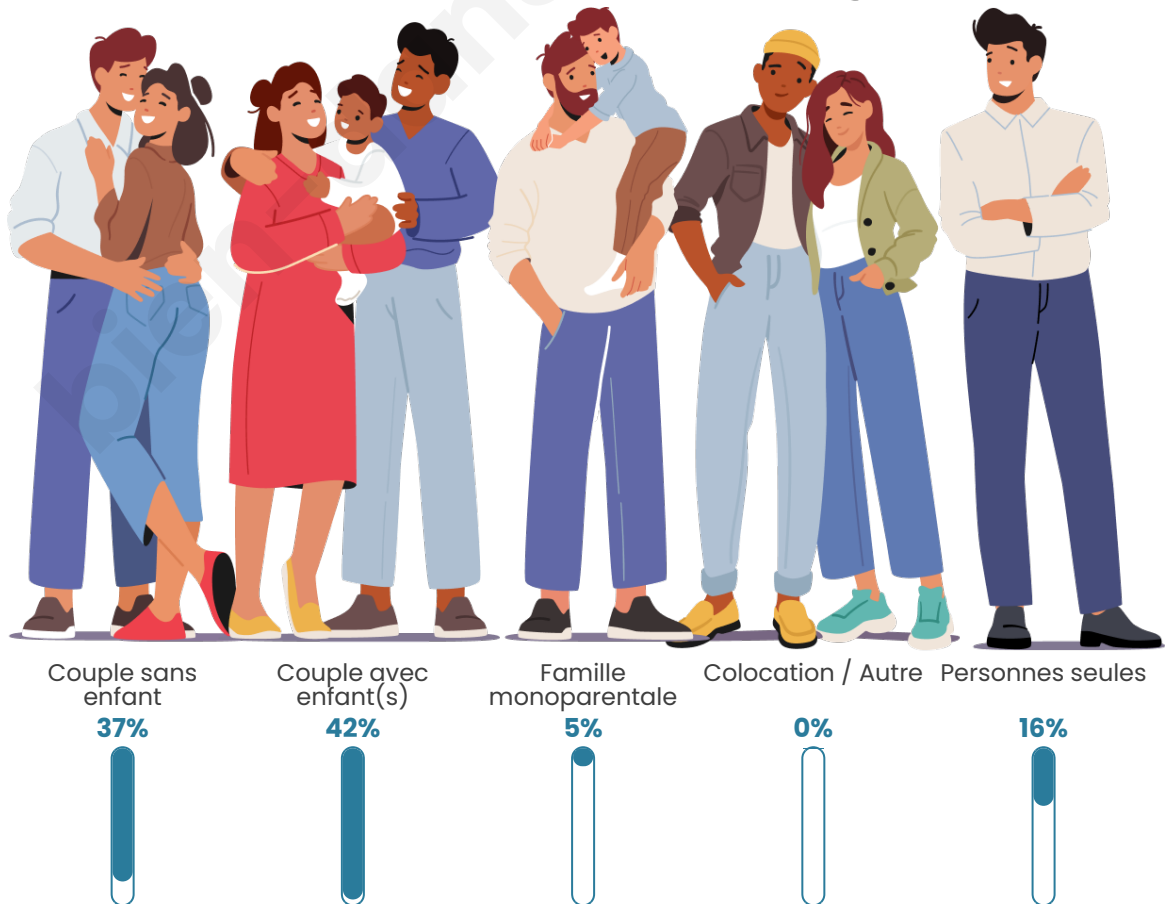

Tranche d'âge

Activité professionnelle

Niveau de diplôme

Composition des ménages

Profils électoraux

Premier tour

	Emmanuel MACRON	37.56 %
	Marine LE PEN	25.35 %
	Jean-Luc MÉLENCHON	15.96 %
	Yannick JADOT	8.92 %
	Valérie PÉCRESE	4.23 %
	Éric ZEMMOUR	1.88 %
	Jean LASSALLE	1.41 %
	Anne HIDALGO	1.41 %
	Nicolas DUPONT- AIGNAN	1.41 %
	Fabien ROUSSEL	0.94 %
	Nathalie ARTHAUD	0.47 %
	Philippe POUTOU	0.47 %