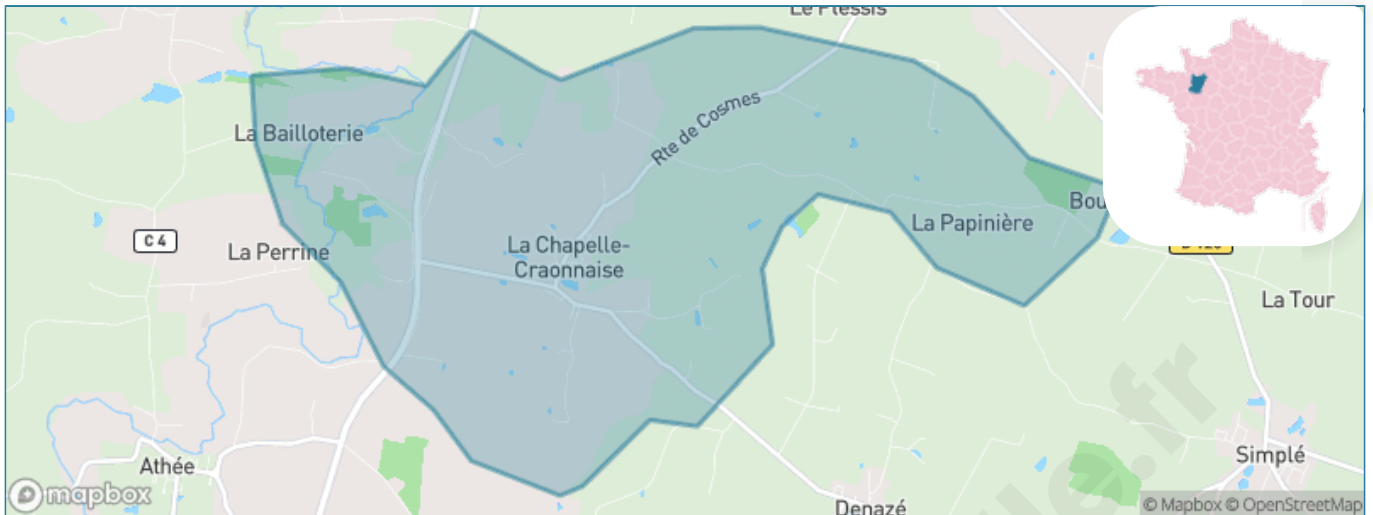

Version web

Ville de La Chapelle- Craonnaise

Présenté par

BIEN dans
ma **VILLE** 

Sommaire

Situation géographique	3
Statistiques sur la population	4
Evolution du nombre d'habitants	4
Tranche d'âge	5
0-14 ans	5
15-29 ans	5
30-44 ans	5
45-59 ans	5
60-74 ans	5
75-89 ans	5
90 ans et +	5
Activité professionnelle	5
Agriculteurs	5
Artisans, Commerçants	5
Cadres et sup.	5
Professions intermédiaires	5
Employé	5
Ouvrier	5
Retraité	5
Autres	5
Niveau de diplôme	6
Sans diplôme ou CEP	6
Brevet, BEPC, DNB	6
CAP-BEP ou équivalent	6
BAC ou équivalent	6
BAC+2	6
BAC+3 ou +4	6
BAC+5 ou plus	6
Composition des ménages	6
Couple sans enfant	6
Couple avec enfant(s)	6
Famille monoparentale	6
Colocation / Autre	6
Personnes seules	6
Profil électoraux	7
Premier tour	7
Sécurité	8
Evolution du nombre d'infractions	8
Pour comparer	9
Services à la population	10
Commerce	10
Éducation	10
Villes autour de La Chapelle-Craonnaise	11
Avis sur la ville de La Chapelle-Craonnaise	12
Moyenne par critère	12
Villes autour de La Chapelle-Craonnaise	12
Répartition des avis par note	12
Répartition des avis par note	12

Situation géographique

i Informations clés

- **Région** : Pays de la Loire
- **Département** : Mayenne
- **Code postal** : 53230
- **Superficie** : 10 km²

Statistiques sur la population

Nombre d'habitants