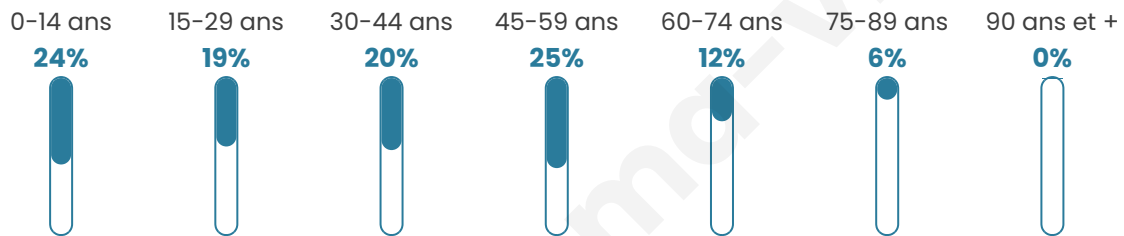

308

Age moyen

37 ans

Pop active

56.5%

Taux chômage

1.9%

Pop densité

31 h/km²

Revenu moyen

22 780 €/an

Evolution du nombre d'habitants

Sources : Institut national de la statistique et des études économiques (insee) selon Les dernières parutions officielles de 2024 portant sur les années 2020, 2021 et 2022.

Tranche d'âge

Activité professionnelle

Niveau de diplôme

Composition des ménages

Profils électoraux

Premier tour

	Emmanuel MACRON	37.56 %
	Marine LE PEN	25.35 %
	Jean-Luc MÉLENCHON	15.96 %
	Yannick JADOT	8.92 %
	Valérie PÉCRESE	4.23 %
	Éric ZEMMOUR	1.88 %
	Jean LASSALLE	1.41 %
	Anne HIDALGO	1.41 %
	Nicolas DUPONT- AIGNAN	1.41 %
	Fabien ROUSSEL	0.94 %
	Nathalie ARTHAUD	0.47 %
	Philippe POUTOU	0.47 %

267 inscrits

Participation : 82.02%

Votes blancs : 2.28%

Votes nuls : 0.46%

Second tour

	Emmanuel MACRON	64,49 %
	Marine LE PEN	35,51 %

267 inscrits

Participation : 87.27%