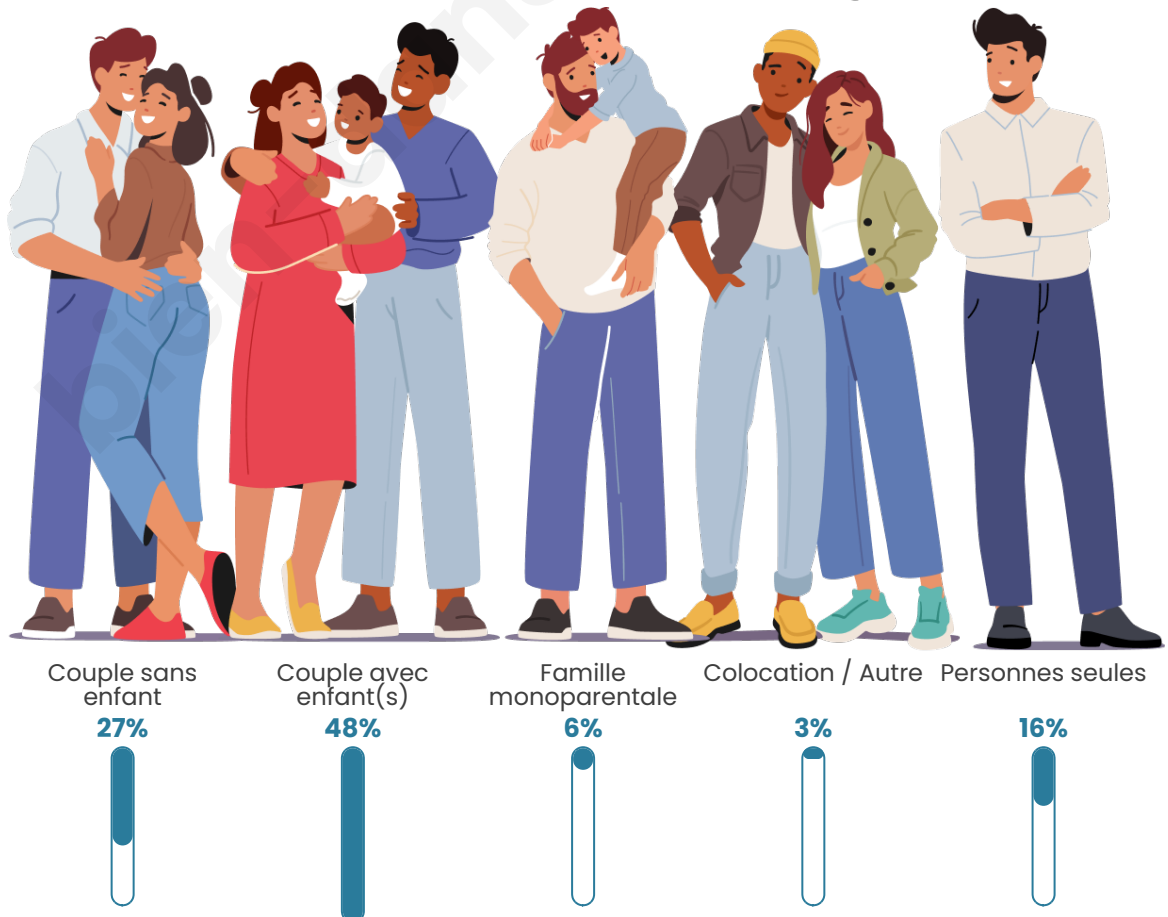

Tranche d'âge

Activité professionnelle

Niveau de diplôme

Composition des ménages

Profils électoraux

Premier tour

	Emmanuel MACRON	28.67 %
	Marine LE PEN	22.85 %
	Jean-Luc MÉLENCHON	21.14 %
	Éric ZEMMOUR	5.28 %
	Yannick JADOT	5.15 %
	Jean LASSALLE	3.70 %
	Nicolas DUPONT-AIGNAN	3.43 %
	Valérie PÉCRESSÉ	2.91 %
	Anne HIDALGO	2.51 %
	Fabien ROUSSEL	2.25 %
	Philippe POUTOU	1.59 %
	Nathalie ARTHAUD	0.53 %