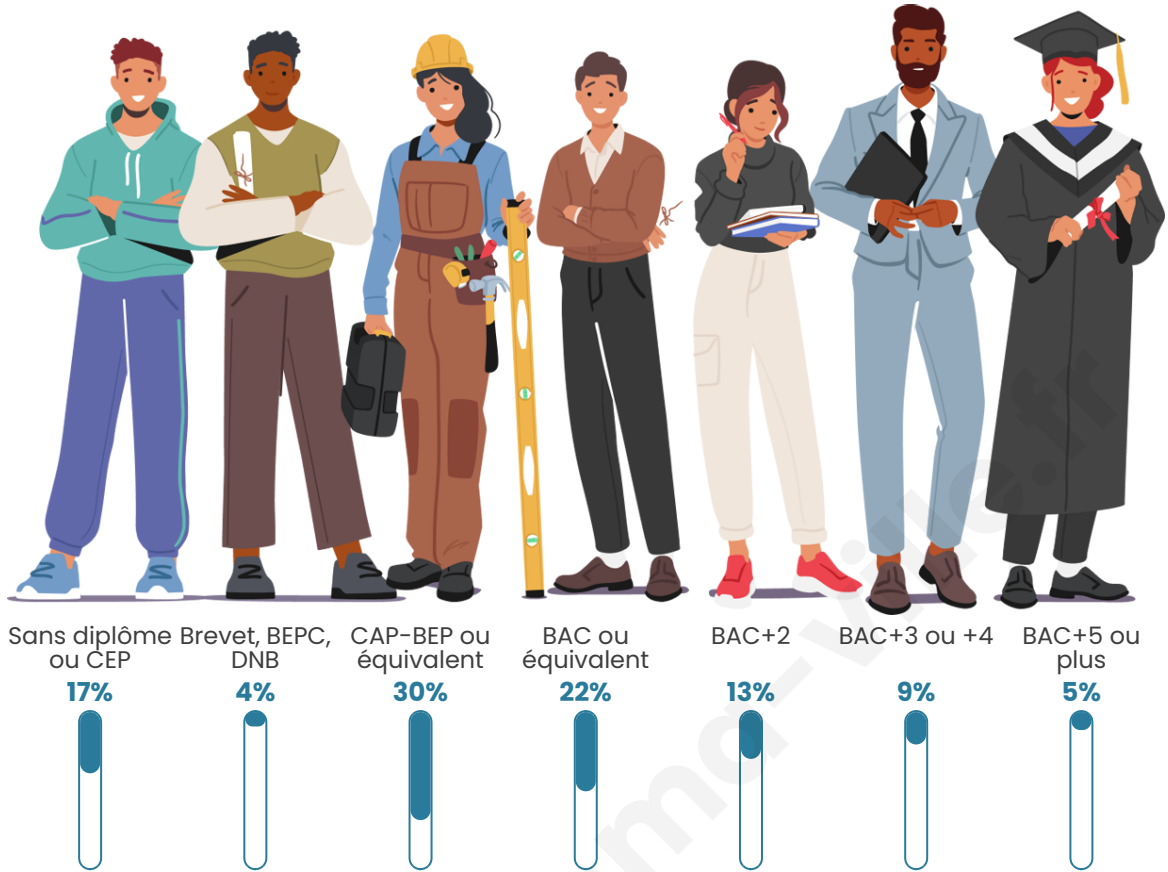

Tranche d'âge

Activité professionnelle

Niveau de diplôme

Composition des ménages

Profils électoraux

Premier tour

	Emmanuel MACRON	28.67 %
	Marine LE PEN	22.85 %
	Jean-Luc MÉLENCHON	21.14 %
	Éric ZEMMOUR	5.28 %
	Yannick JADOT	5.15 %
	Jean LASSALLE	3.70 %
	Nicolas DUPONT-AIGNAN	3.43 %
	Valérie PÉCRESSÉ	2.91 %
	Anne HIDALGO	2.51 %
	Fabien ROUSSEL	2.25 %
	Philippe POUTOU	1.59 %
	Nathalie ARTHAUD	0.53 %