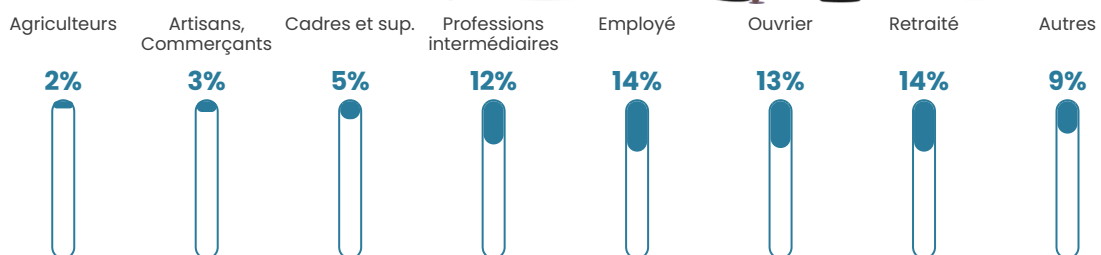

Revenu moyen

22 910 €/an

Evolution du nombre d'habitants

Sources : Institut national de la statistique et des études économiques (insee) selon Les dernières parutions officielles de 2024 portant sur les années 2020, 2021 et 2022.

Tranche d'âge

Activité professionnelle

Niveau de diplôme

Composition des ménages

Profils électoraux

Premier tour

	Emmanuel MACRON	28.67 %
	Marine LE PEN	22.85 %
	Jean-Luc MÉLENCHON	21.14 %
	Éric ZEMMOUR	5.28 %
	Yannick JADOT	5.15 %
	Jean LASSALLE	3.70 %
	Nicolas DUPONT-AIGNAN	3.43 %
	Valérie PÉCRESSÉ	2.91 %
	Anne HIDALGO	2.51 %
	Fabien ROUSSEL	2.25 %
	Philippe POUTOU	1.59 %
	Nathalie ARTHAUD	0.53 %