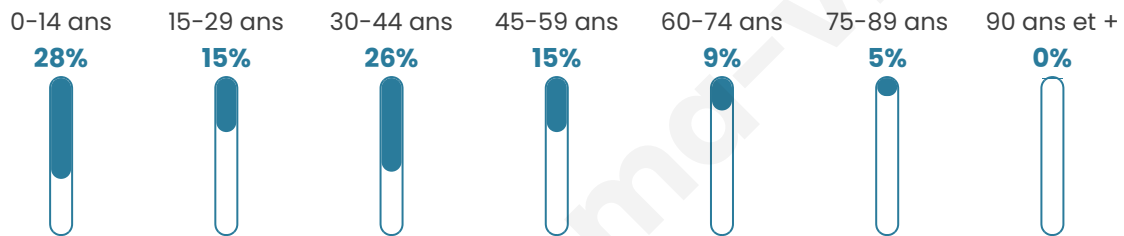

Age moyen

34 ans

Pop active

52.2%

Taux chômage

6.8%

Pop densité

77 h/km²

Revenu moyen

22 910 €/an

Evolution du nombre d'habitants

Sources : Institut national de la statistique et des études économiques (insee) selon Les dernières parutions officielles de 2024 portant sur les années 2020, 2021 et 2022.

Tranche d'âge

Activité professionnelle

Niveau de diplôme

Composition des ménages

Profils électoraux

Premier tour

	Emmanuel MACRON	28.67 %
	Marine LE PEN	22.85 %
	Jean-Luc MÉLENCHON	21.14 %
	Éric ZEMMOUR	5.28 %
	Yannick JADOT	5.15 %
	Jean LASSALLE	3.70 %
	Nicolas DUPONT-AIGNAN	3.43 %
	Valérie PÉCRESSÉ	2.91 %
	Anne HIDALGO	2.51 %
	Fabien ROUSSEL	2.25 %
	Philippe POUTOU	1.59 %
	Nathalie ARTHAUD	0.53 %