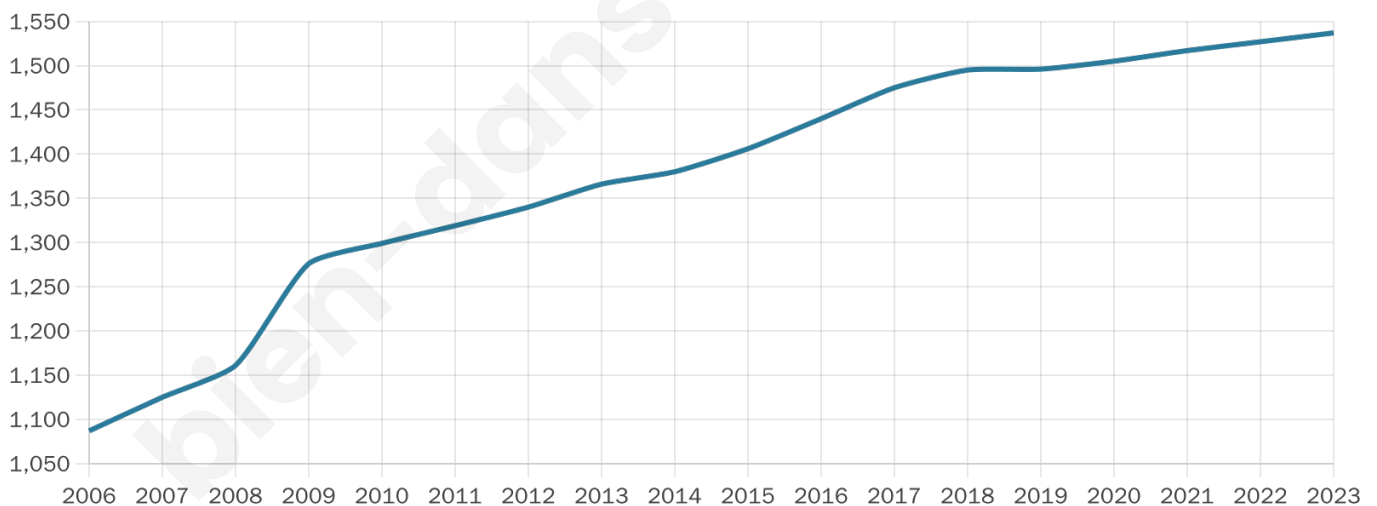

Version web

Ville de La Chapelle- Bouëxic

Présenté par

BIEN dans
ma **VILLE** 

Sommaire

Situation géographique	3
Statistiques sur la population	4
Evolution du nombre d'habitants	4
Tranche d'âge	5
0-14 ans	5
15-29 ans	5
30-44 ans	5
45-59 ans	5
60-74 ans	5
75-89 ans	5
90 ans et +	5
Activité professionnelle	5
Agriculteurs	5
Artisans, Commerçants	5
Cadres et sup.	5
Professions intermédiaires	5
Employé	5
Ouvrier	5
Retraité	5
Autres	5
Niveau de diplôme	6
Sans diplôme ou CEP	6
Brevet, BEPC, DNB	6
CAP-BEP ou équivalent	6
BAC ou équivalent	6
BAC+2	6
BAC+3 ou +4	6
BAC+5 ou plus	6
Composition des ménages	6
Couple sans enfant	6
Couple avec enfant(s)	6
Famille monoparentale	6
Colocation / Autre	6
Personnes seules	6
Profils électoraux	7
Premier tour	7
Sécurité	8
Evolution du nombre d'infractions	8
Pour comparer	9
Services à la population	10
Commerce	10
Éducation	10
Villes autour de La Chapelle-Bouëxic	11

Situation géographique

i Informations clés

- **Région** : Bretagne
- **Département** : Ile-et-Vilaine
- **Code postal** : 35330
- **Superficie** : 20 km²

Statistiques sur la population

Nombre d'habitants

1 537

Age moyen

34 ans

Pop active

52.2%

Taux chômage

6.8%

Pop densité

77 h/km²

Revenu moyen

22 910 €/an

Evolution du nombre d'habitants

Sources : Institut national de la statistique et des études économiques (insee) selon Les dernières parutions officielles de 2024 portant sur les années 2020, 2021 et 2022.