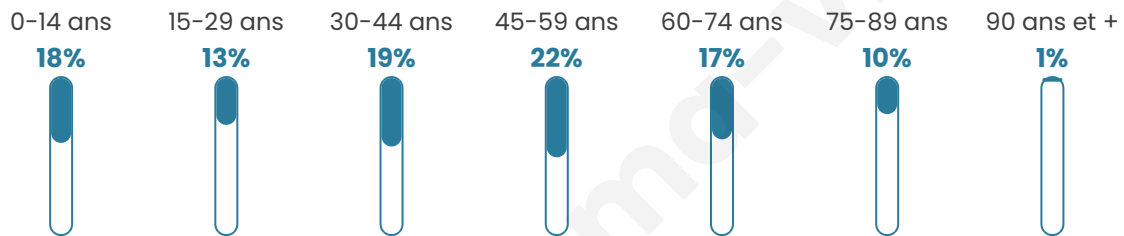

688

Age moyen

43 ans

Pop active

47.1%

Taux chômage

7.2%

Pop densité

25 h/km²

Revenu moyen

22 940 €/an

Evolution du nombre d'habitants

Sources : Institut national de la statistique et des études économiques (insee) selon Les dernières parutions officielles de 2024 portant sur les années 2020, 2021 et 2022.

Tranche d'âge

Activité professionnelle

Niveau de diplôme

Composition des ménages

Profils électoraux

Premier tour

	Emmanuel MACRON	31.20 %
	Marine LE PEN	24.82 %
	Jean-Luc MÉLENCHON	15.97 %
	Valérie PÉCRESSÉ	6.39 %
	Éric ZEMMOUR	5.65 %
	Jean LASSALLE	3.44 %
	Fabien ROUSSEL	3.19 %
	Yannick JADOT	3.19 %
	Nicolas DUPONT- AIGNAN	2.95 %
	Philippe POUTOU	1.47 %
	Nathalie ARTHAUD	0.98 %
	Anne HIDALGO	0.74 %

512 inscrits

Participation : 81.64%
Votes blancs : 1.67%
Votes nuls : 0.96%

Second tour

	Emmanuel MACRON	54,66 %
	Marine LE PEN	45,34 %

512 inscrits

Participation : 84.18%
Votes blancs : 6.5%
Votes nuls : 1.39%