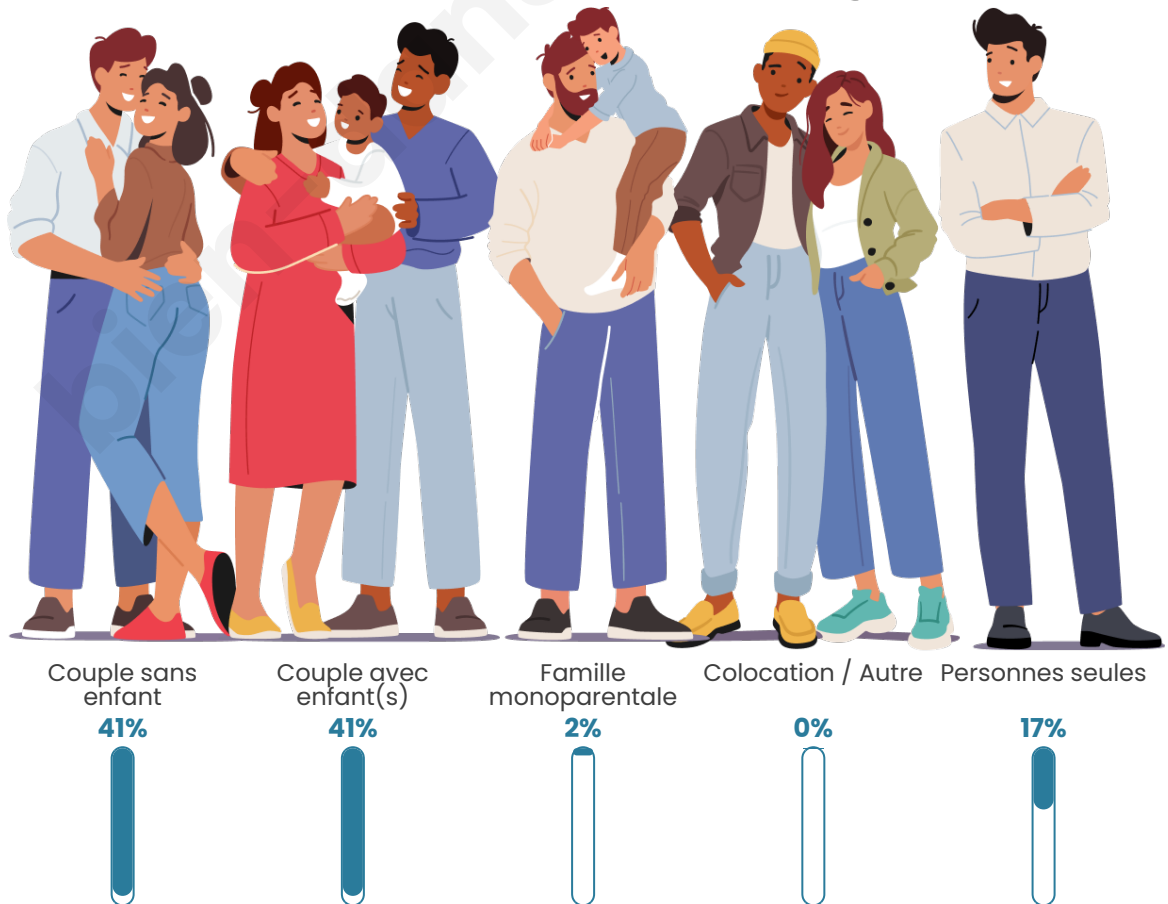

Tranche d'âge

Activité professionnelle

Niveau de diplôme

Composition des ménages

Profils électoraux

Premier tour

	Emmanuel MACRON	31.20 %
	Marine LE PEN	24.82 %
	Jean-Luc MÉLENCHON	15.97 %
	Valérie PÉCRESSÉ	6.39 %
	Éric ZEMMOUR	5.65 %
	Jean LASSALLE	3.44 %
	Fabien ROUSSEL	3.19 %
	Yannick JADOT	3.19 %
	Nicolas DUPONT- AIGNAN	2.95 %
	Philippe POUTOU	1.47 %
	Nathalie ARTHAUD	0.98 %
	Anne HIDALGO	0.74 %