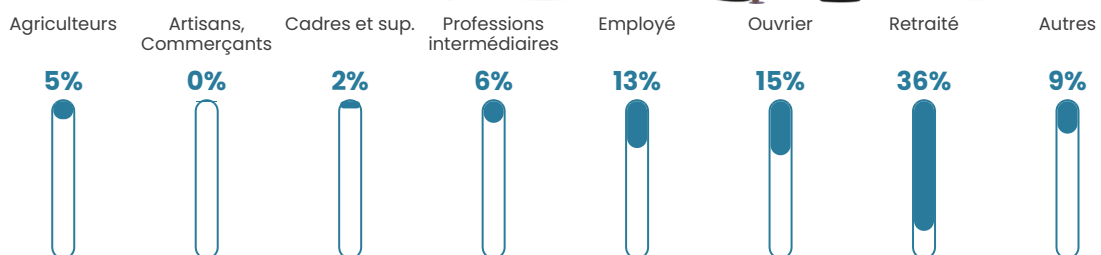

25 h/km²

Revenu moyen

22 940 €/an

Evolution du nombre d'habitants

Sources : Institut national de la statistique et des études économiques (insee) selon Les dernières parutions officielles de 2024 portant sur les années 2020, 2021 et 2022.

Tranche d'âge

Activité professionnelle

Niveau de diplôme

Composition des ménages

Profils électoraux

Premier tour

	Emmanuel MACRON	31.20 %
	Marine LE PEN	24.82 %
	Jean-Luc MÉLENCHON	15.97 %
	Valérie PÉCRESSÉ	6.39 %
	Éric ZEMMOUR	5.65 %
	Jean LASSALLE	3.44 %
	Fabien ROUSSEL	3.19 %
	Yannick JADOT	3.19 %
	Nicolas DUPONT- AIGNAN	2.95 %
	Philippe POUTOU	1.47 %
	Nathalie ARTHAUD	0.98 %
	Anne HIDALGO	0.74 %