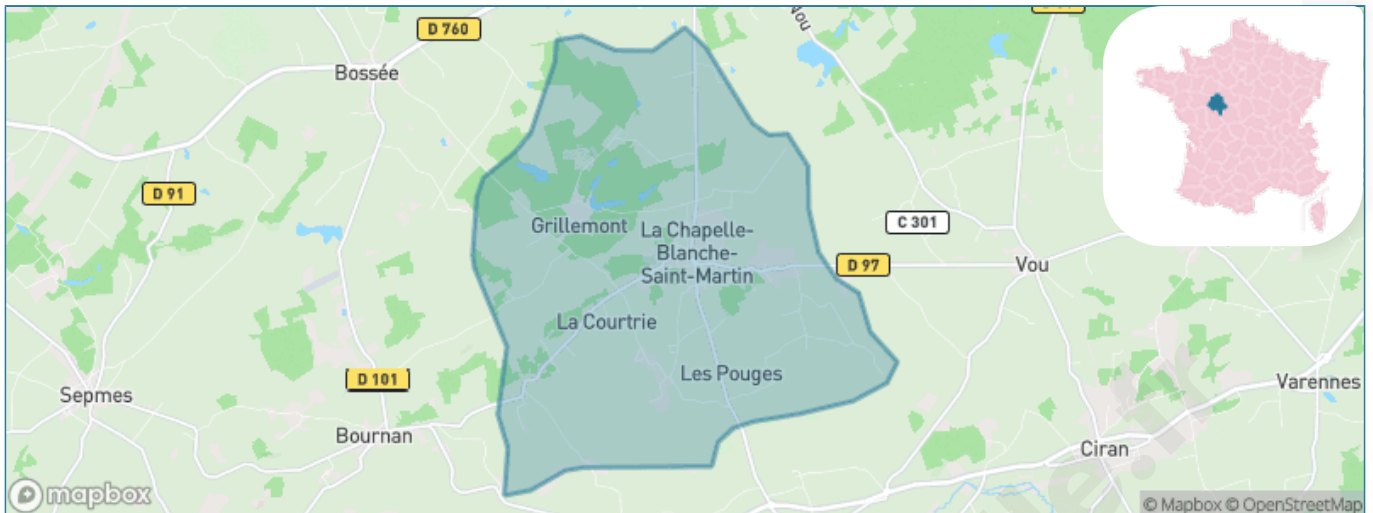

Version web

Ville de La Chapelle- Blanche-Saint-Martin

Présenté par

BIEN dans
ma **VILLE** 

Sommaire

Situation géographique	3
Statistiques sur la population	4
Evolution du nombre d'habitants	4
Tranche d'âge	5
0-14 ans	5
15-29 ans	5
30-44 ans	5
45-59 ans	5
60-74 ans	5
75-89 ans	5
90 ans et +	5
Activité professionnelle	5
Agriculteurs	5
Artisans, Commerçants	5
Cadres et sup.	5
Professions intermédiaires	5
Employé	5
Ouvrier	5
Retraité	5
Autres	5
Niveau de diplôme	6
Sans diplôme ou CEP	6
Brevet, BEPC, DNB	6
CAP-BEP ou équivalent	6
BAC ou équivalent	6
BAC+2	6
BAC+3 ou +4	6
BAC+5 ou plus	6
Composition des ménages	6
Couple sans enfant	6
Couple avec enfant(s)	6
Famille monoparentale	6
Colocation / Autre	6
Personnes seules	6
Profils électoraux	7
Premier tour	7
Sécurité	8
Evolution du nombre d'infractions	8
Pour comparer	9
Services à la population	10
Commerce	10
Éducation	10
Villes autour de La Chapelle-Blanche-Saint-Martin	11

Situation géographique

i Informations clés

- **Région** : Centre-Val de Loire
- **Département** : Indre-et-Loire
- **Code postal** : 37240
- **Superficie** : 28 km²

Statistiques sur la population

Nombre d'habitants