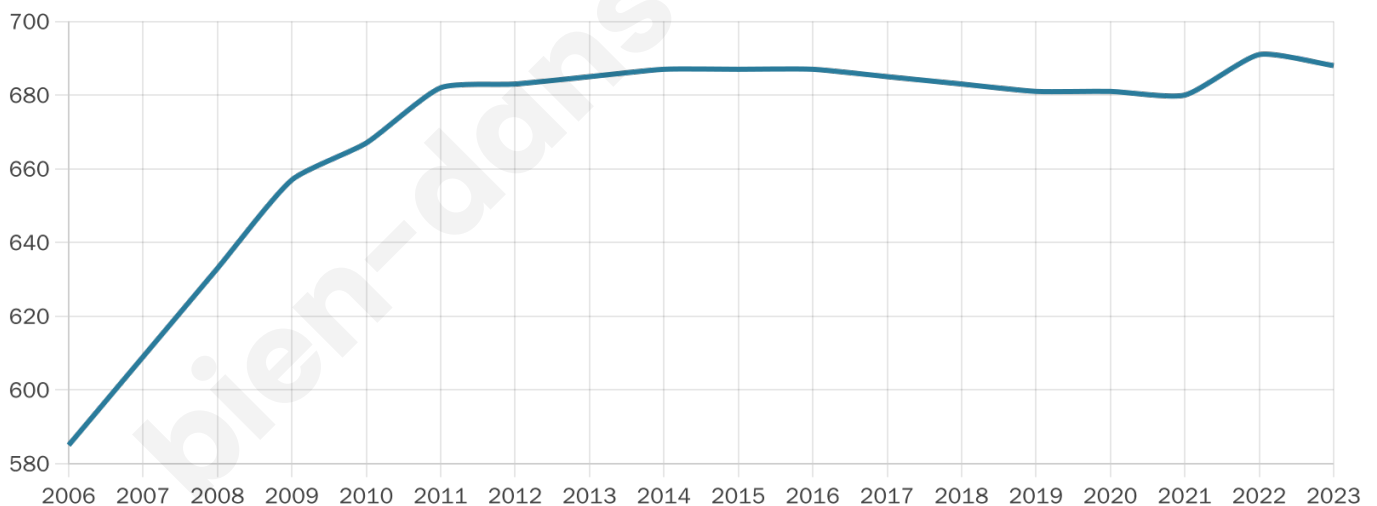

688

Age moyen

43 ans

Pop active

47.1%

Taux chômage

7.2%

Pop densité

25 h/km²

Revenu moyen

22 940 €/an

Evolution du nombre d'habitants

Sources : Institut national de la statistique et des études économiques (insee) selon Les dernières parutions officielles de 2024 portant sur les années 2020, 2021 et 2022.