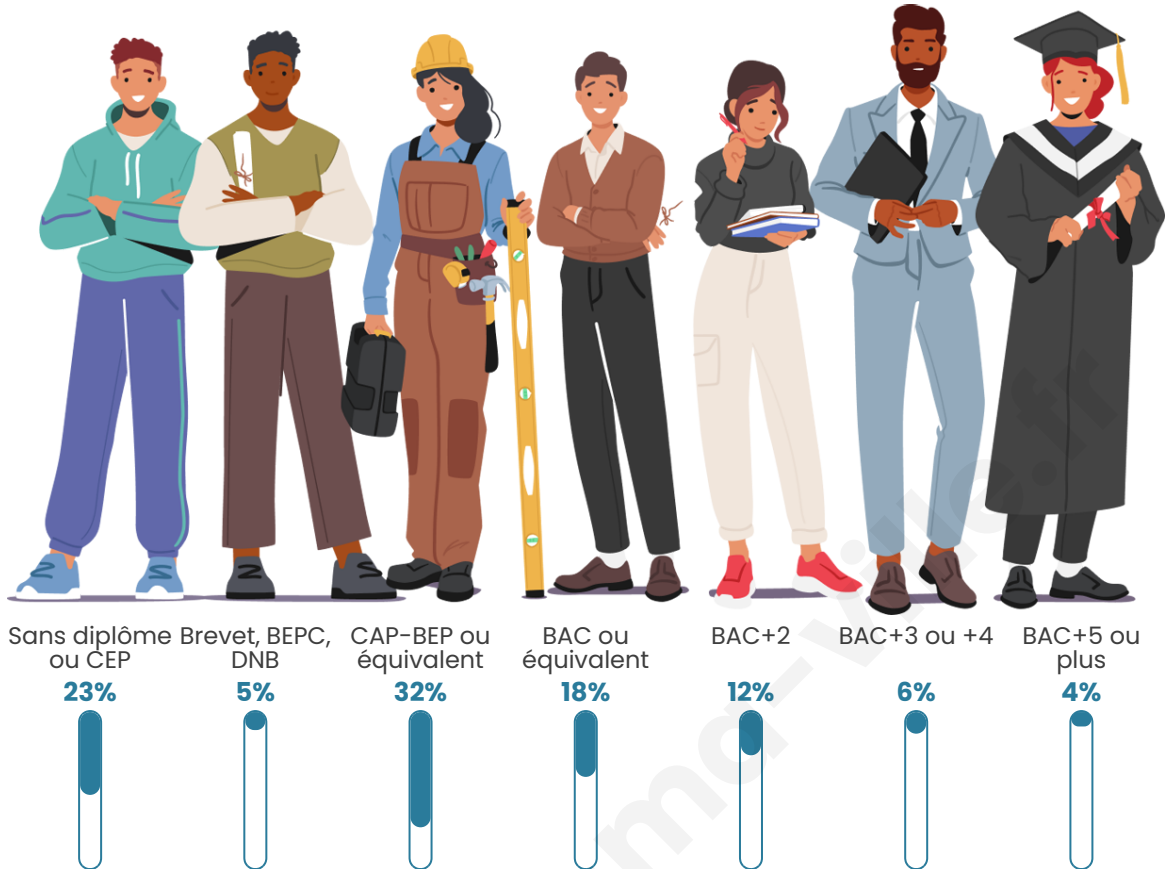

688

Age moyen

43 ans

Pop active

47.1%

Taux chômage

7.2%

Pop densité

Tranche d'âge

Activité professionnelle

Niveau de diplôme

Composition des ménages

Profils électoraux

Premier tour

	Emmanuel MACRON	31.20 %
	Marine LE PEN	24.82 %
	Jean-Luc MÉLENCHON	15.97 %
	Valérie PÉCRESSÉ	6.39 %
	Éric ZEMMOUR	5.65 %
	Jean LASSALLE	3.44 %
	Fabien ROUSSEL	3.19 %
	Yannick JADOT	3.19 %
	Nicolas DUPONT- AIGNAN	2.95 %
	Philippe POUTOU	1.47 %
	Nathalie ARTHAUD	0.98 %
	Anne HIDALGO	0.74 %