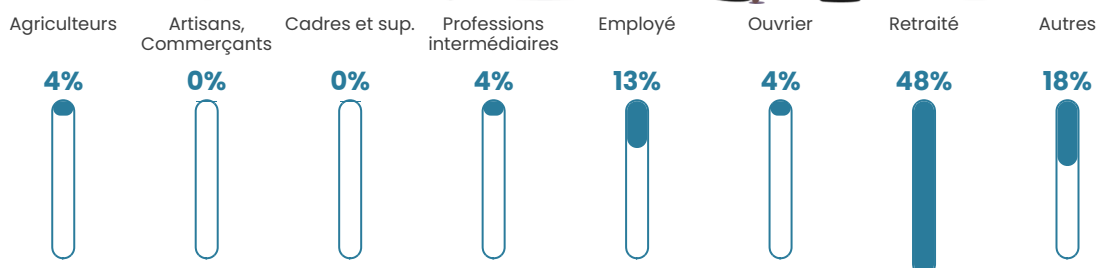

Nombre d'habitants

114

Age moyen

57 ans

Pop active

35.1%

Taux chômage

14.3%

Pop densité

14 h/km²

Revenu moyen

17 580 €/an

Evolution du nombre d'habitants

Sources : Institut national de la statistique et des études économiques (insee) selon Les dernières parutions officielles de 2024 portant sur les années 2020, 2021 et 2022.

Tranche d'âge

Activité professionnelle

Niveau de diplôme

Composition des ménages

Profils électoraux

Premier tour

	Jean-Luc MÉLENCHON	28.00 %
	Marine LE PEN	26.67 %
	Emmanuel MACRON	14.67 %
	Fabien ROUSSEL	5.33 %
	Valérie PÉCRESE	5.33 %
	Nicolas DUPONT- AIGNAN	5.33 %
	Jean LASSALLE	4.00 %
	Éric ZEMMOUR	4.00 %
	Philippe POUTOU	2.67 %
	Nathalie ARTHAUD	1.33 %
	Anne HIDALGO	1.33 %
	Yannick JADOT	1.33 %