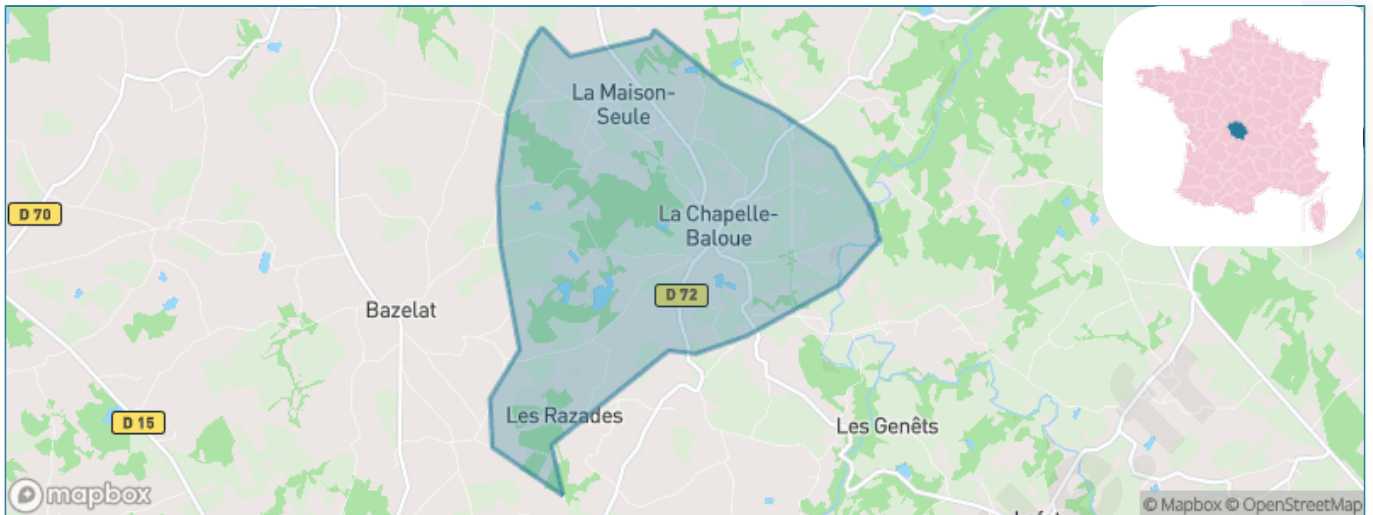

Version web

Ville de La Chapelle- Baloue

Présenté par

BIEN dans
ma **VILLE** 

Sommaire

Situation géographique	3
Statistiques sur la population	4
Evolution du nombre d'habitants	4
Tranche d'âge	5
0-14 ans	5
15-29 ans	5
30-44 ans	5
45-59 ans	5
60-74 ans	5
75-89 ans	5
90 ans et +	5
Activité professionnelle	5
Agriculteurs	5
Artisans, Commerçants	5
Cadres et sup.	5
Professions intermédiaires	5
Employé	5
Ouvrier	5
Retraité	5
Autres	5
Niveau de diplôme	6
Sans diplôme ou CEP	6
Brevet, BEPC, DNB	6
CAP-BEP ou équivalent	6
BAC ou équivalent	6
BAC+2	6
BAC+3 ou +4	6
BAC+5 ou plus	6
Composition des ménages	6
Couple sans enfant	6
Couple avec enfant(s)	6
Famille monoparentale	6
Colocation / Autre	6
Personnes seules	6
Profils électoraux	7
Premier tour	7
Sécurité	8
Evolution du nombre d'infractions	8
Pour comparer	9
Services à la population	10
Commerce	10
Éducation	10
Villes autour de La Chapelle-Baloue	12

Situation géographique

i Informations clés

- **Région** : Nouvelle-Aquitaine
- **Département** : Creuse
- **Code postal** : 23160
- **Superficie** : 8 km²

la CREUSE
le Département

Statistiques sur la population