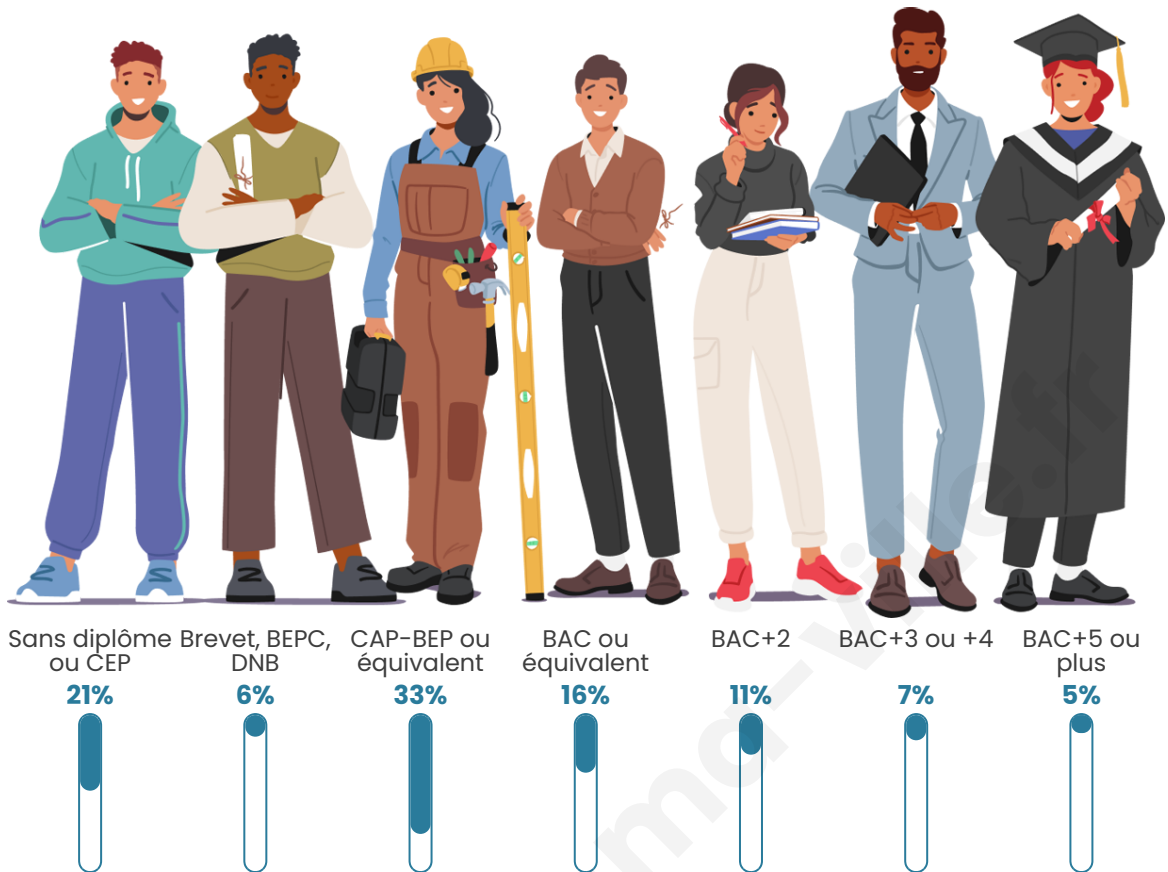

Nombre d'habitants

114

Age moyen

57 ans

Pop active

35.1%

Taux chômage

14.3%

Pop densité

14 h/km²

Revenu moyen

17 580 €/an

Evolution du nombre d'habitants

Sources : Institut national de la statistique et des études économiques (insee) selon Les dernières parutions officielles de 2024 portant sur les années 2020, 2021 et 2022.

Tranche d'âge

Activité professionnelle

Niveau de diplôme

Composition des ménages

Profils électoraux

Premier tour

	Jean-Luc MÉLENCHON	28.00 %
	Marine LE PEN	26.67 %
	Emmanuel MACRON	14.67 %
	Fabien ROUSSEL	5.33 %
	Valérie PÉCRESE	5.33 %
	Nicolas DUPONT- AIGNAN	5.33 %
	Jean LASSALLE	4.00 %
	Éric ZEMMOUR	4.00 %
	Philippe POUTOU	2.67 %
	Nathalie ARTHAUD	1.33 %
	Anne HIDALGO	1.33 %
	Yannick JADOT	1.33 %