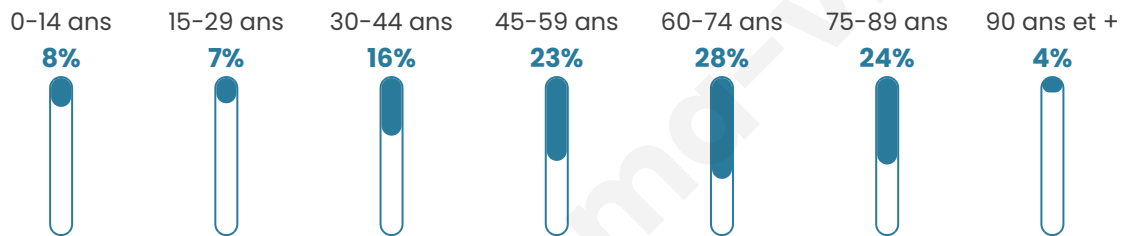

Nombre d'habitants

114

Age moyen

57 ans

Pop active

35.1%

Taux chômage

14.3%

Pop densité

14 h/km²

Revenu moyen

17 580 €/an

Evolution du nombre d'habitants

Sources : Institut national de la statistique et des études économiques (insee) selon Les dernières parutions officielles de 2024 portant sur les années 2020, 2021 et 2022.

Tranche d'âge

Activité professionnelle

Niveau de diplôme

Composition des ménages

Profils électoraux

Premier tour

	Jean-Luc MÉLENCHON	28.00 %
	Marine LE PEN	26.67 %
	Emmanuel MACRON	14.67 %
	Fabien ROUSSEL	5.33 %
	Valérie PÉCRESE	5.33 %
	Nicolas DUPONT- AIGNAN	5.33 %
	Jean LASSALLE	4.00 %
	Éric ZEMMOUR	4.00 %
	Philippe POUTOU	2.67 %
	Nathalie ARTHAUD	1.33 %
	Anne HIDALGO	1.33 %
	Yannick JADOT	1.33 %

115 inscrits

Participation : 67.83%

Votes blancs : 2.56%

Votes nuls : 1.28%

Second tour

	Emmanuel MACRON	45,31 %
	Marine LE PEN	54,69 %

115 inscrits

Participation : 65.22%