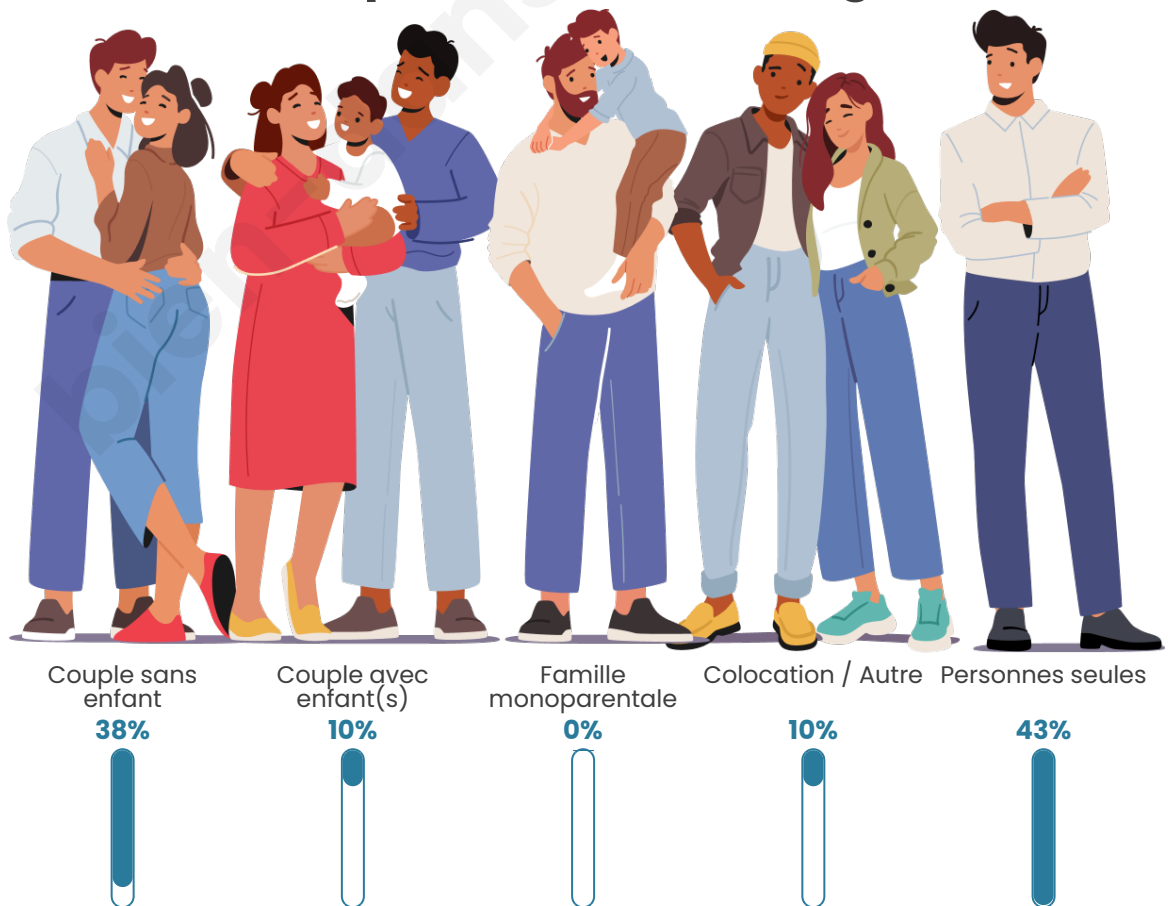

Nombre d'habitants

114

Age moyen

57 ans

Pop active

35.1%

Taux chômage

14.3%

Tranche d'âge

Activité professionnelle

Niveau de diplôme

Composition des ménages

Profils électoraux

Premier tour

	Jean-Luc MÉLENCHON	28.00 %
	Marine LE PEN	26.67 %
	Emmanuel MACRON	14.67 %
	Fabien ROUSSEL	5.33 %
	Valérie PÉCRESE	5.33 %
	Nicolas DUPONT- AIGNAN	5.33 %
	Jean LASSALLE	4.00 %
	Éric ZEMMOUR	4.00 %
	Philippe POUTOU	2.67 %
	Nathalie ARTHAUD	1.33 %
	Anne HIDALGO	1.33 %
	Yannick JADOT	1.33 %