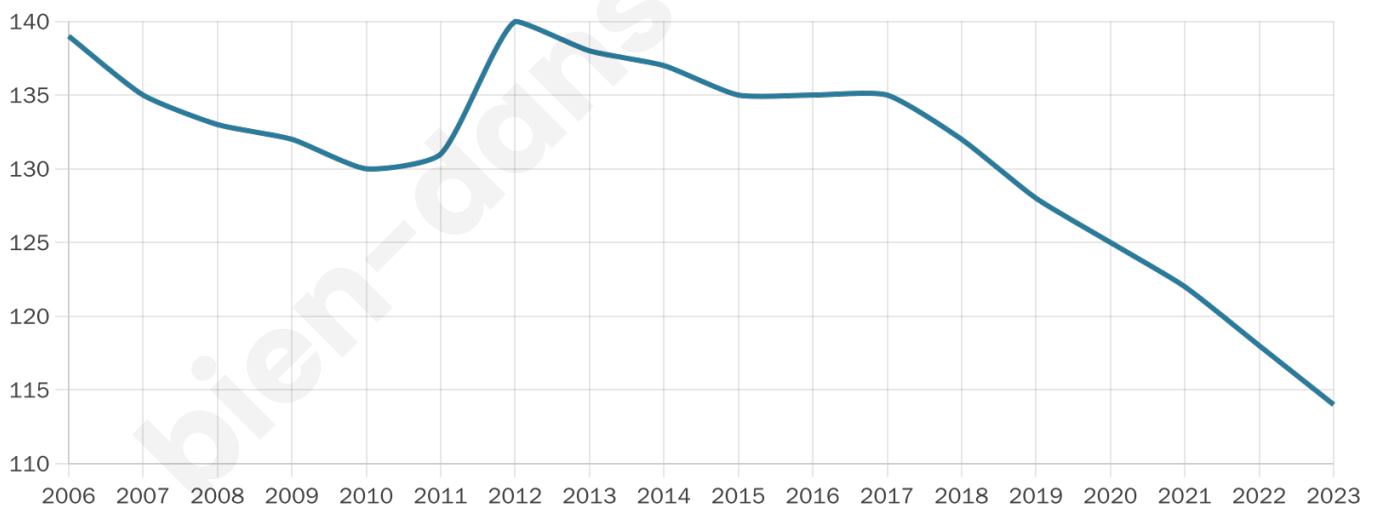

Nombre d'habitants

114

Age moyen

57 ans

Pop active

35.1%

Taux chômage

14.3%

Pop densité

14 h/km²

Revenu moyen

17 580 €/an

Evolution du nombre d'habitants

Sources : Institut national de la statistique et des études économiques (insee) selon Les dernières parutions officielles de 2024 portant sur les années 2020, 2021 et 2022.

Tranche d'âge

Activité professionnelle

Niveau de diplôme

Composition des ménages

Profils électoraux

Premier tour

	Jean-Luc MÉLENCHON	28.00 %
	Marine LE PEN	26.67 %
	Emmanuel MACRON	14.67 %
	Fabien ROUSSEL	5.33 %
	Valérie PÉCRESE	5.33 %
	Nicolas DUPONT- AIGNAN	5.33 %
	Jean LASSALLE	4.00 %
	Éric ZEMMOUR	4.00 %
	Philippe POUTOU	2.67 %
	Nathalie ARTHAUD	1.33 %
	Anne HIDALGO	1.33 %
	Yannick JADOT	1.33 %