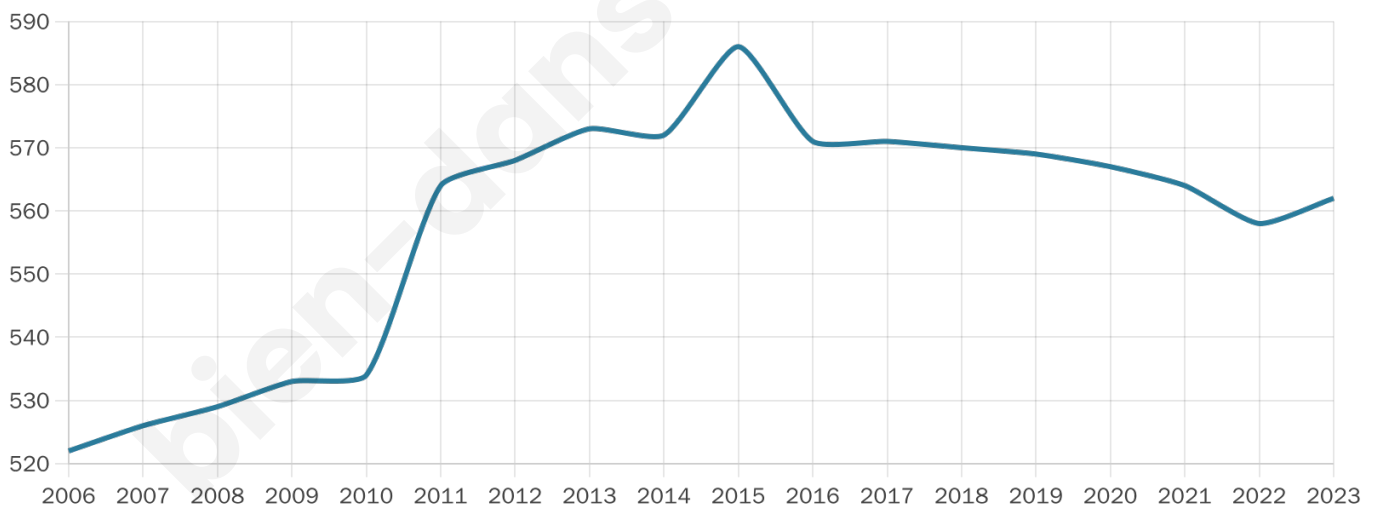

# Statistiques sur la population

Nombre d'habitants

**562**

Age moyen

**43 ans**

Pop active

**48.2%**

Taux chômage

**7.6%**

Pop densité

**112 h/km<sup>2</sup>**

Revenu moyen

**23 490 €/an**

## Evolution du nombre d'habitants

Sources : Institut national de la statistique et des études économiques (insee) selon Les dernières parutions officielles de 2024 portant sur les années 2020, 2021 et 2022.