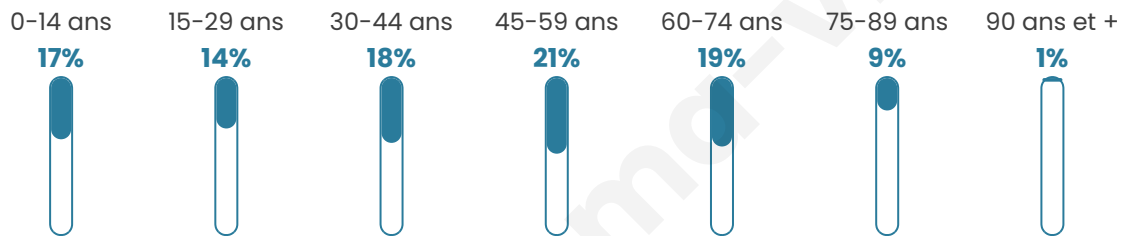

# Statistiques sur la population

Nombre d'habitants

**562**

Age moyen

**43 ans**

Pop active

**48.2%**

Taux chômage

**7.6%**

Pop densité

**112 h/km<sup>2</sup>**

Revenu moyen

**23 490 €/an**

## Evolution du nombre d'habitants

Sources : Institut national de la statistique et des études économiques (insee) selon Les dernières parutions officielles de 2024 portant sur les années 2020, 2021 et 2022.

## Tranche d'âge