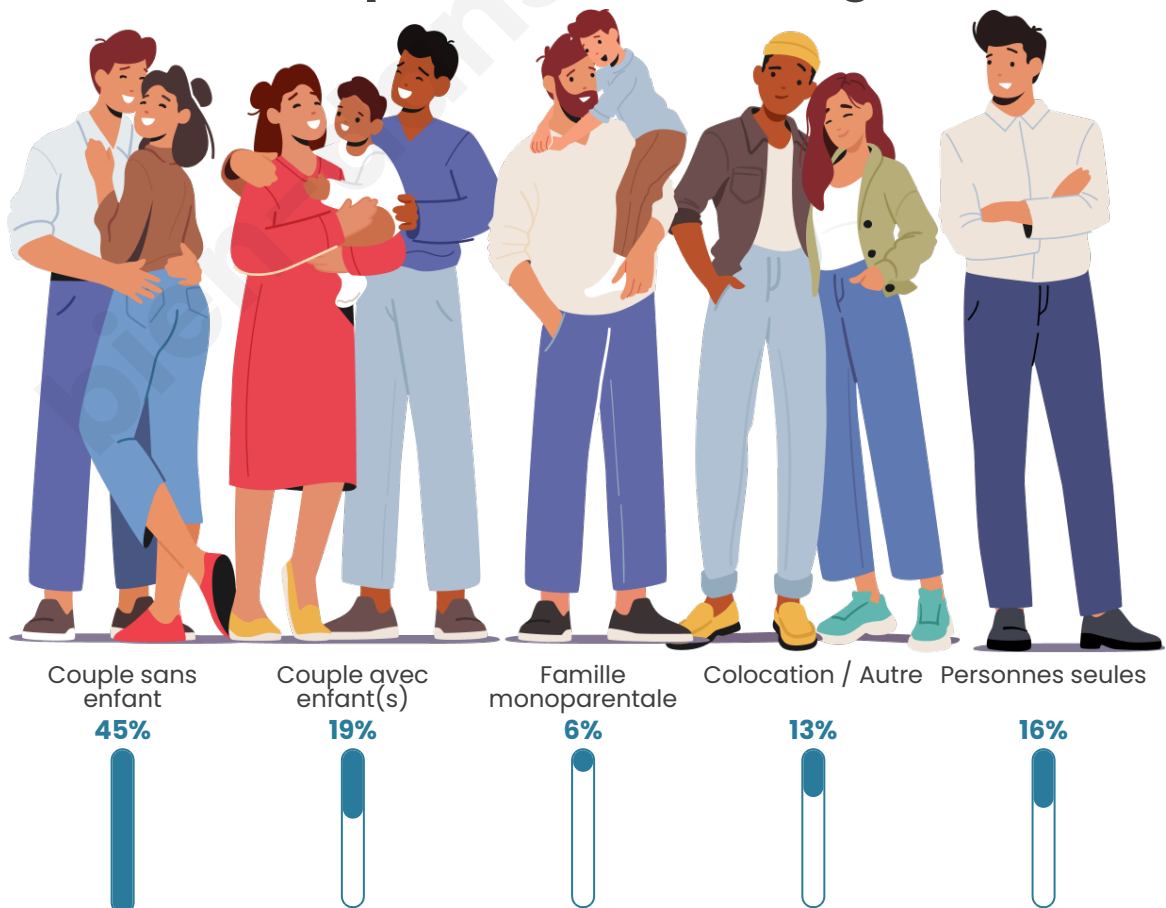

Tranche d'âge

Activité professionnelle

Niveau de diplôme

Composition des ménages

Profils électoraux

Premier tour

	Emmanuel MACRON	24.80 %
	Marine LE PEN	23.20 %
	Jean-Luc MÉLENCHON	16.00 %
	Valérie PÉCRESSÉ	10.40 %
	Éric ZEMMOUR	9.60 %
	Fabien ROUSSEL	6.40 %
	Jean LASSALLE	5.60 %
	Anne HIDALGO	1.60 %
	Yannick JADOT	0.80 %
	Philippe POUTOU	0.80 %
	Nicolas DUPONT-AIGNAN	0.80 %
	Nathalie ARTHAUD	0.00 %