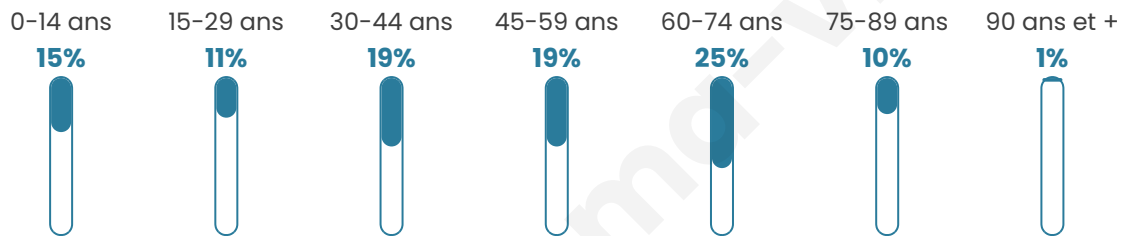

197

Age moyen

46 ans

Pop active

46.2%

Taux chômage

6.1%

Pop densité

8 h/km²

Revenu moyen

20 630 €/an

Evolution du nombre d'habitants

Sources : Institut national de la statistique et des études économiques (insee) selon Les dernières parutions officielles de 2024 portant sur les années 2020, 2021 et 2022.

Tranche d'âge

Activité professionnelle

Niveau de diplôme

Composition des ménages

Profils électoraux

Premier tour

	Emmanuel MACRON	24.80 %
	Marine LE PEN	23.20 %
	Jean-Luc MÉLENCHON	16.00 %
	Valérie PÉCRESSÉ	10.40 %
	Éric ZEMMOUR	9.60 %
	Fabien ROUSSEL	6.40 %
	Jean LASSALLE	5.60 %
	Anne HIDALGO	1.60 %
	Yannick JADOT	0.80 %
	Philippe POUTOU	0.80 %
	Nicolas DUPONT-AIGNAN	0.80 %
	Nathalie ARTHAUD	0.00 %

157 inscrits

Participation : 80.89%

Votes blancs : 0.79%

Votes nuls : 0.79%

Second tour

	Emmanuel MACRON	53,04 %
	Marine LE PEN	46,96 %

157 inscrits

Participation : 80.89%