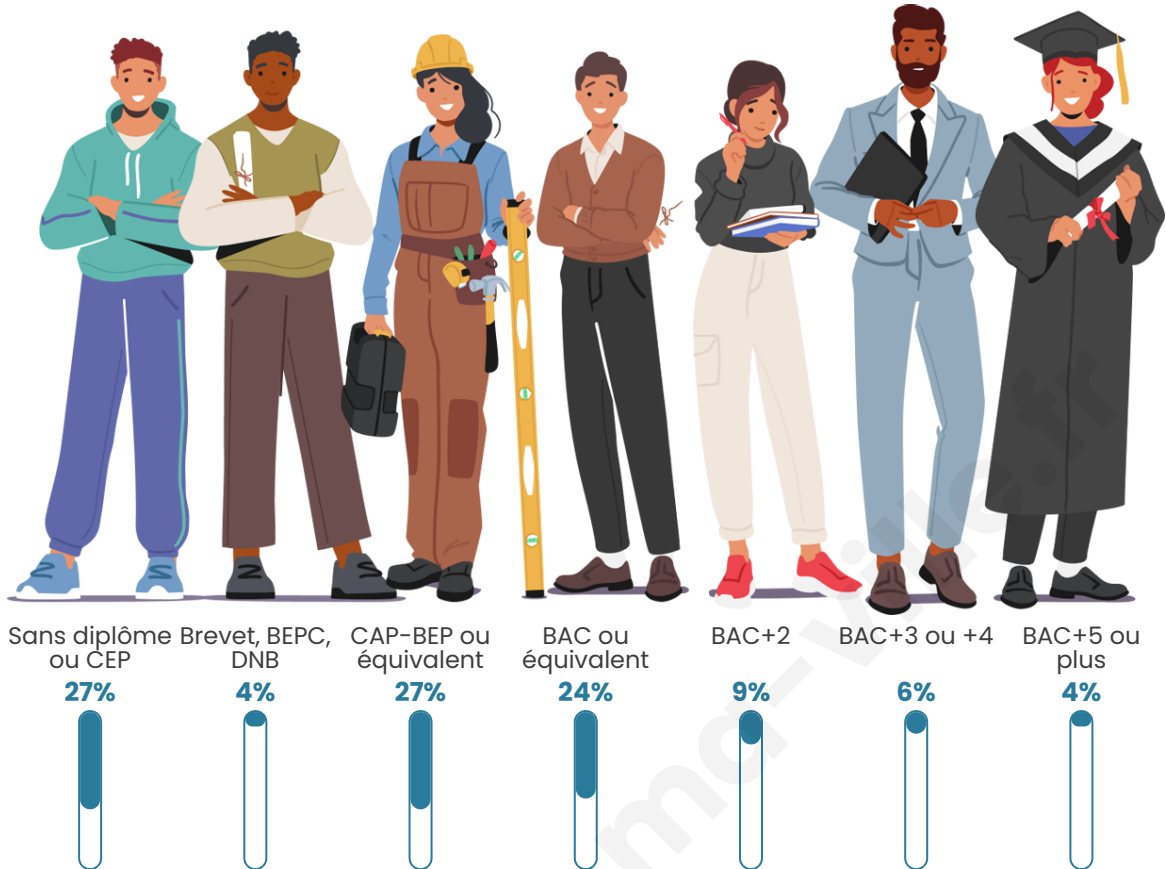

197

Age moyen

46 ans

Pop active

46.2%

Taux chômage

6.1%

Pop densité

Tranche d'âge

Activité professionnelle

Niveau de diplôme

Composition des ménages

Profils électoraux

Premier tour

	Emmanuel MACRON	24.80 %
	Marine LE PEN	23.20 %
	Jean-Luc MÉLENCHON	16.00 %
	Valérie PÉCRESSÉ	10.40 %
	Éric ZEMMOUR	9.60 %
	Fabien ROUSSEL	6.40 %
	Jean LASSALLE	5.60 %
	Anne HIDALGO	1.60 %
	Yannick JADOT	0.80 %
	Philippe POUTOU	0.80 %
	Nicolas DUPONT-AIGNAN	0.80 %
	Nathalie ARTHAUD	0.00 %