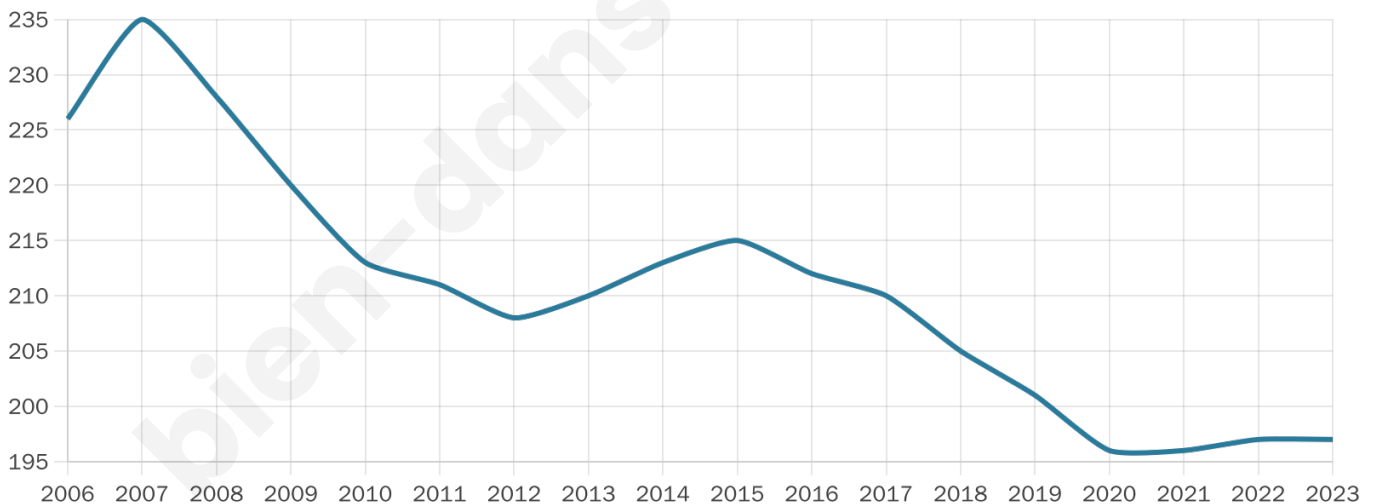

197

Age moyen

46 ans

Pop active

46.2%

Taux chômage

6.1%

Pop densité

8 h/km²

Revenu moyen

20 630 €/an

Evolution du nombre d'habitants

Sources : Institut national de la statistique et des études économiques (insee) selon Les dernières parutions officielles de 2024 portant sur les années 2020, 2021 et 2022.