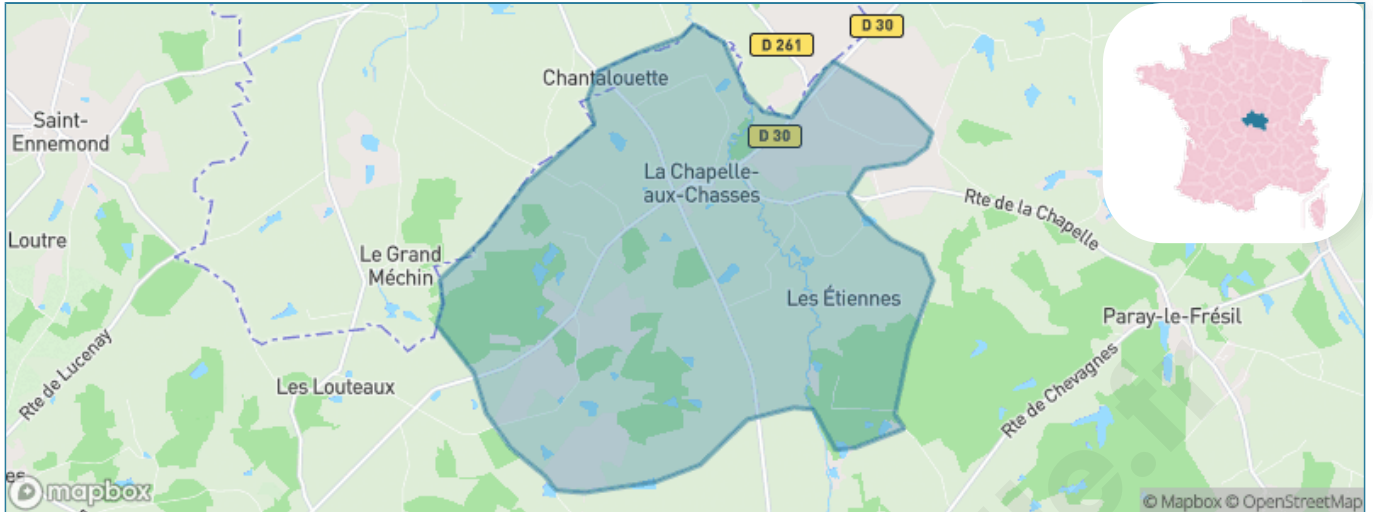

Version web

Ville de La Chapelle-aux-Chasses

Présenté par

BIEN dans ma **VILLE** 

Sommaire

Situation géographique	3
Statistiques sur la population	4
Evolution du nombre d'habitants	4
Tranche d'âge	5
0-14 ans	5
15-29 ans	5
30-44 ans	5
45-59 ans	5
60-74 ans	5
75-89 ans	5
90 ans et +	5
Activité professionnelle	5
Agriculteurs	5
Artisans, Commerçants	5
Cadres et sup.	5
Professions intermédiaires	5
Employé	5
Ouvrier	5
Retraité	5
Autres	5
Niveau de diplôme	6
Sans diplôme ou CEP	6
Brevet, BEPC, DNB	6
CAP-BEP ou équivalent	6
BAC ou équivalent	6
BAC+2	6
BAC+3 ou +4	6
BAC+5 ou plus	6
Composition des ménages	6
Couple sans enfant	6
Couple avec enfant(s)	6
Famille monoparentale	6
Colocation / Autre	6
Personnes seules	6
Profils électoraux	7
Premier tour	7
Sécurité	8
Evolution du nombre d'infractions	8
Pour comparer	9
Services à la population	10
Commerce	10
Éducation	10
Villes autour de La Chapelle-aux-Chasses	12

Situation géographique

i Informations clés

- **Région** : Auvergne-Rhône-Alpes
- **Département** : Allier
- **Code postal** : 03230
- **Superficie** : 26 km²

Statistiques sur la population

Nombre d'habitants