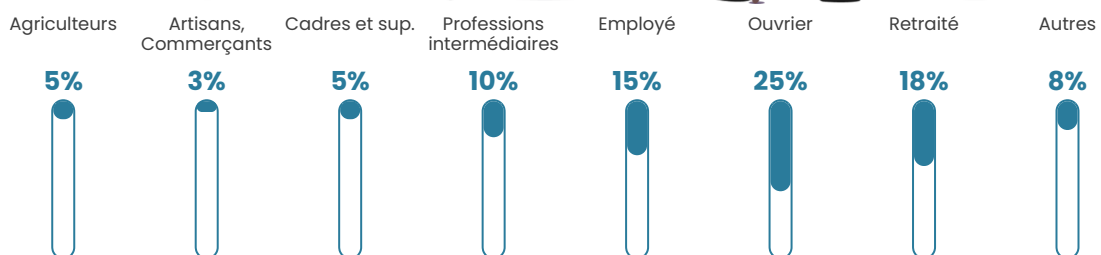

8 h/km²

Revenu moyen

20 630 €/an

Evolution du nombre d'habitants

Sources : Institut national de la statistique et des études économiques (insee) selon Les dernières parutions officielles de 2024 portant sur les années 2020, 2021 et 2022.

Tranche d'âge

Activité professionnelle

Niveau de diplôme

Composition des ménages

Profils électoraux

Premier tour

	Emmanuel MACRON	24.80 %
	Marine LE PEN	23.20 %
	Jean-Luc MÉLENCHON	16.00 %
	Valérie PÉCRESSÉ	10.40 %
	Éric ZEMMOUR	9.60 %
	Fabien ROUSSEL	6.40 %
	Jean LASSALLE	5.60 %
	Anne HIDALGO	1.60 %
	Yannick JADOT	0.80 %
	Philippe POUTOU	0.80 %
	Nicolas DUPONT-AIGNAN	0.80 %
	Nathalie ARTHAUD	0.00 %