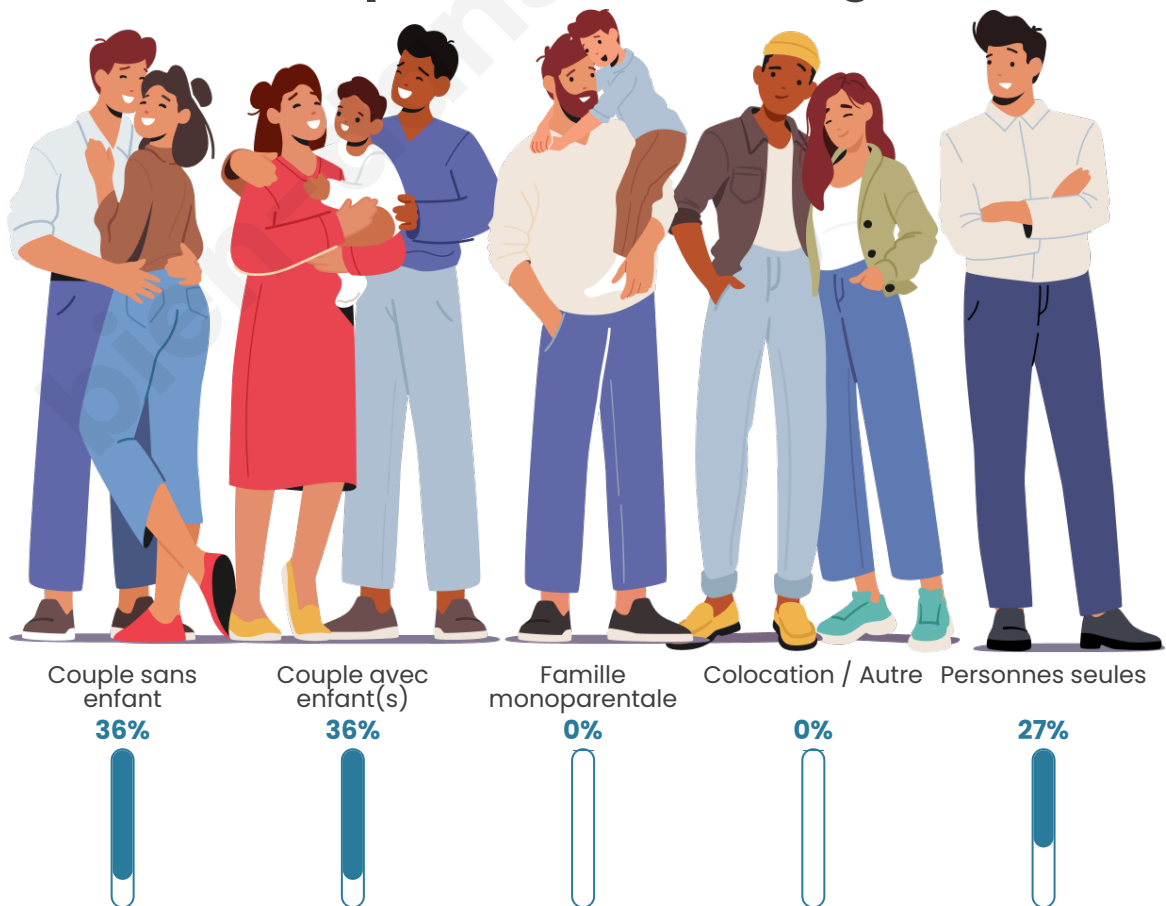

Tranche d'âge

Activité professionnelle

Niveau de diplôme

Composition des ménages

Profils électoraux

Premier tour

	Emmanuel MACRON	32.73 %
	Marine LE PEN	18.18 %
	Éric ZEMMOUR	18.18 %
	Jean-Luc MÉLENCHON	7.27 %
	Valérie PÉCRESE	7.27 %
	Fabien ROUSSEL	5.45 %
	Philippe POUTOU	3.64 %
	Nicolas DUPONT- AIGNAN	3.64 %
	Nathalie ARTHAUD	1.82 %
	Anne HIDALGO	1.82 %
	Jean LASSALLE	0.00 %
	Yannick JADOT	0.00 %