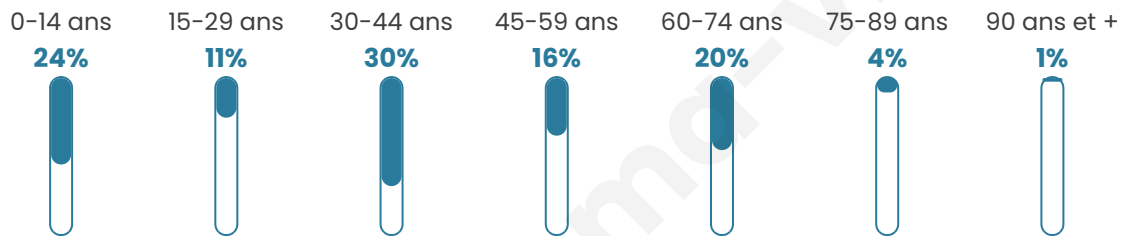

39 ans

Pop active

56.3%

Taux chômage

6.7%

Pop densité

44 h/km²

Revenu moyen

NC

Evolution du nombre d'habitants

Sources : Institut national de la statistique et des études économiques (insee) selon Les dernières parutions officielles de 2024 portant sur les années 2020, 2021 et 2022.

Tranche d'âge

Activité professionnelle

Niveau de diplôme

Composition des ménages

Profils électoraux

Premier tour

	Emmanuel MACRON	32.73 %
	Marine LE PEN	18.18 %
	Éric ZEMMOUR	18.18 %
	Jean-Luc MÉLENCHON	7.27 %
	Valérie PÉCRESE	7.27 %
	Fabien ROUSSEL	5.45 %
	Philippe POUTOU	3.64 %
	Nicolas DUPONT- AIGNAN	3.64 %
	Nathalie ARTHAUD	1.82 %
	Anne HIDALGO	1.82 %
	Jean LASSALLE	0.00 %
	Yannick JADOT	0.00 %