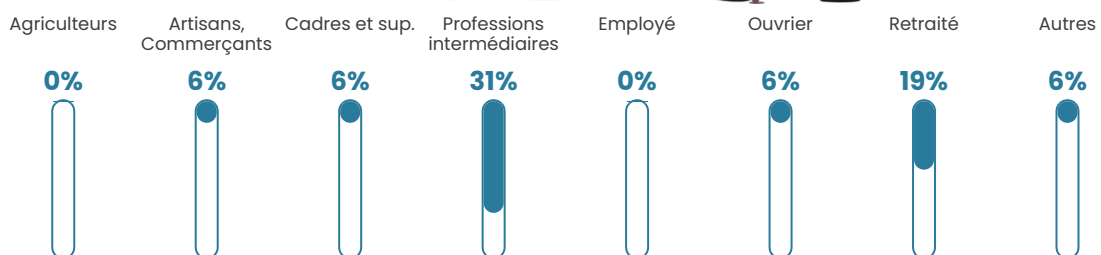

39 ans

Pop active

56.3%

Taux chômage

6.7%

Pop densité

44 h/km²

Revenu moyen

NC

Evolution du nombre d'habitants

Sources : Institut national de la statistique et des études économiques (insee) selon Les dernières parutions officielles de 2024 portant sur les années 2020, 2021 et 2022.

Tranche d'âge

Activité professionnelle

Niveau de diplôme

Composition des ménages

Profils électoraux

Premier tour

	Emmanuel MACRON	32.73 %
	Marine LE PEN	18.18 %
	Éric ZEMMOUR	18.18 %
	Jean-Luc MÉLENCHON	7.27 %
	Valérie PÉCRESE	7.27 %
	Fabien ROUSSEL	5.45 %
	Philippe POUTOU	3.64 %
	Nicolas DUPONT- AIGNAN	3.64 %
	Nathalie ARTHAUD	1.82 %
	Anne HIDALGO	1.82 %
	Jean LASSALLE	0.00 %
	Yannick JADOT	0.00 %