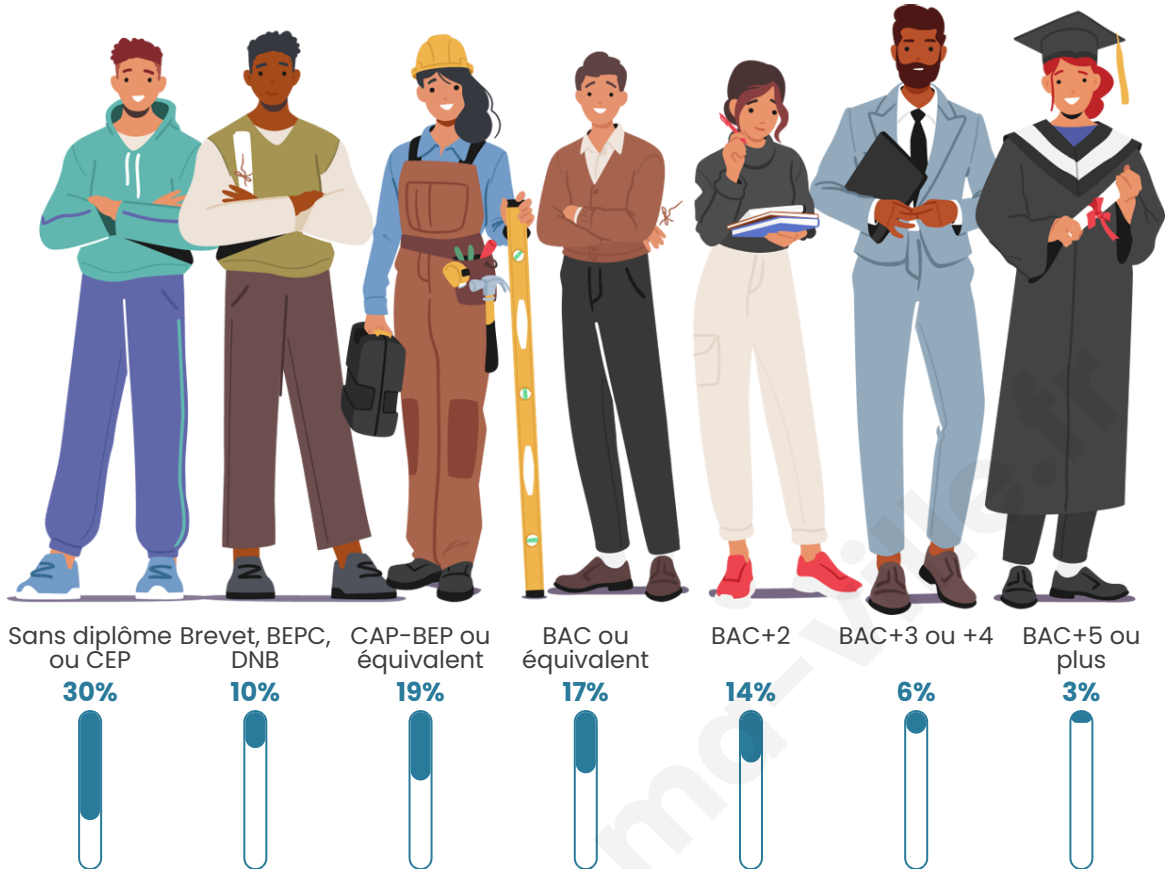

39 ans

Pop active

56.3%

Taux chômage

6.7%

Pop densité

44 h/km²

Revenu moyen

Tranche d'âge

Activité professionnelle

Niveau de diplôme

Composition des ménages

Profils électoraux

Premier tour

	Emmanuel MACRON	32.73 %
	Marine LE PEN	18.18 %
	Éric ZEMMOUR	18.18 %
	Jean-Luc MÉLENCHON	7.27 %
	Valérie PÉCRESE	7.27 %
	Fabien ROUSSEL	5.45 %
	Philippe POUTOU	3.64 %
	Nicolas DUPONT- AIGNAN	3.64 %
	Nathalie ARTHAUD	1.82 %
	Anne HIDALGO	1.82 %
	Jean LASSALLE	0.00 %
	Yannick JADOT	0.00 %