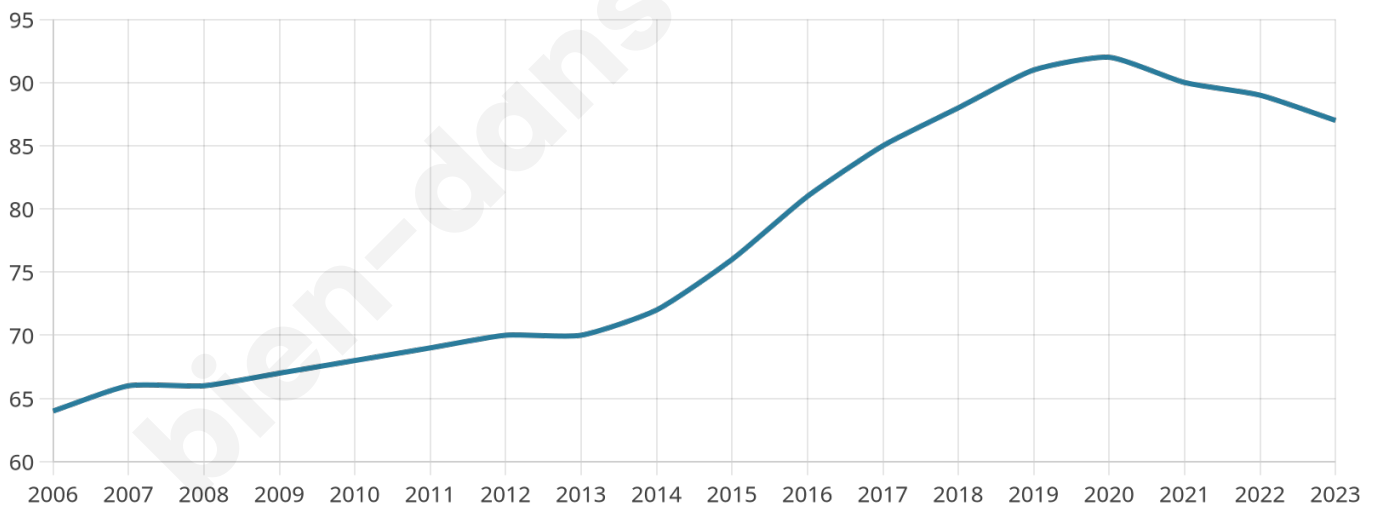

39 ans

Pop active

56.3%

Taux chômage

6.7%

Pop densité

44 h/km²

Revenu moyen

NC

Evolution du nombre d'habitants

Sources : Institut national de la statistique et des études économiques (insee) selon Les dernières parutions officielles de 2024 portant sur les années 2020, 2021 et 2022.