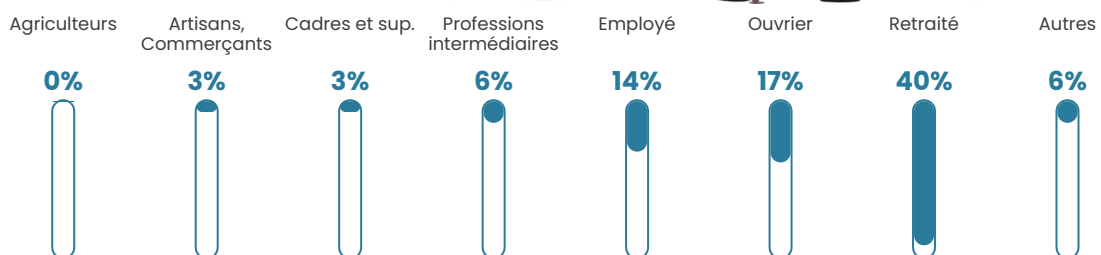

175

Age moyen

44 ans

Pop active

53.1%

Taux chômage

10.6%

Pop densité

25 h/km²

Revenu moyen

23 220 €/an

Evolution du nombre d'habitants

Sources : Institut national de la statistique et des études économiques (insee) selon Les dernières parutions officielles de 2024 portant sur les années 2020, 2021 et 2022.

Tranche d'âge

Activité professionnelle

Niveau de diplôme

Composition des ménages

Profils électoraux

Premier tour

	Marine LE PEN	42.59 %
	Emmanuel MACRON	18.52 %
	Jean-Luc MÉLENCHON	14.81 %
	Jean LASSALLE	8.33 %
	Éric ZEMMOUR	5.56 %
	Valérie PÉCRESSE	4.63 %
	Anne HIDALGO	2.78 %
	Nicolas DUPONT-AIGNAN	1.85 %
	Yannick JADOT	0.93 %
	Nathalie ARTHAUD	0.00 %
	Fabien ROUSSEL	0.00 %
	Philippe POUTOU	0.00 %