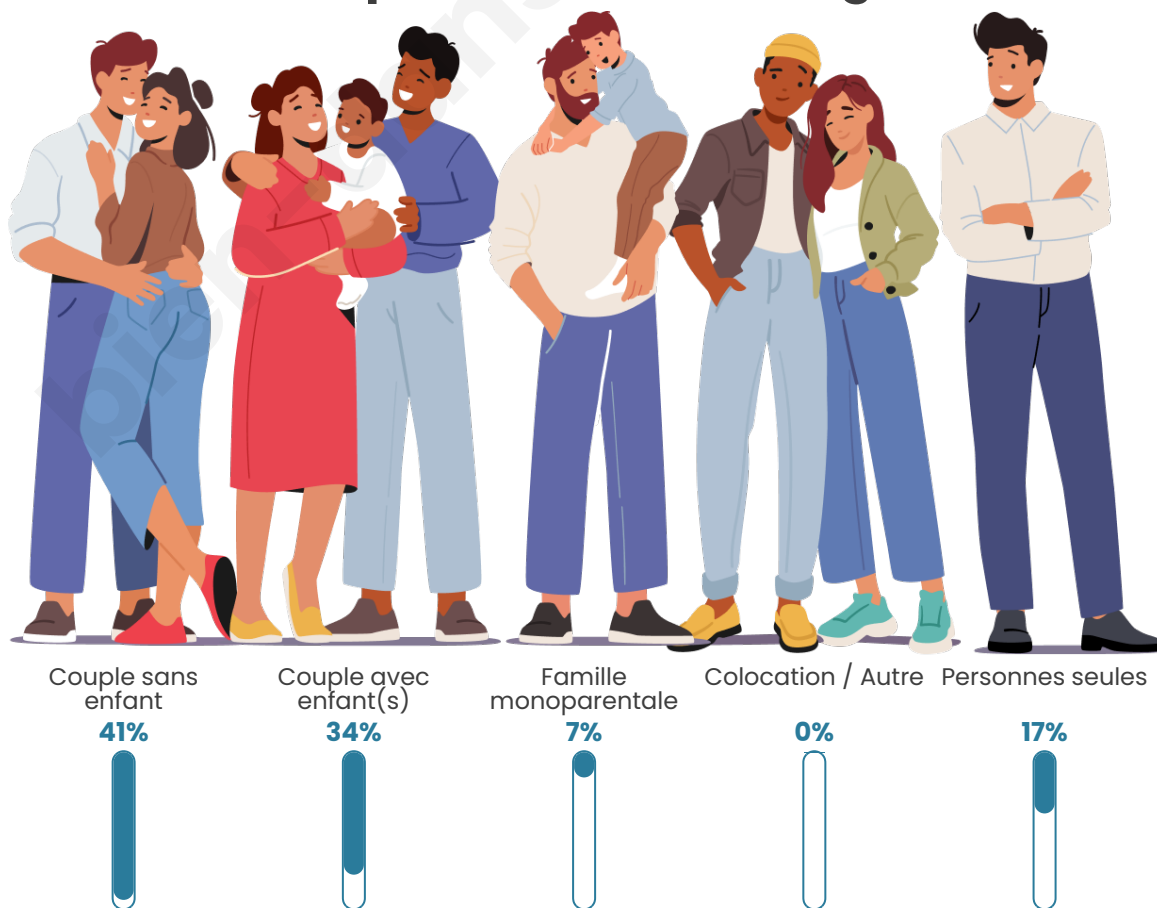

Tranche d'âge

Activité professionnelle

Niveau de diplôme

Composition des ménages

Profils électoraux

Premier tour

	Marine LE PEN	42.59 %
	Emmanuel MACRON	18.52 %
	Jean-Luc MÉLENCHON	14.81 %
	Jean LASSALLE	8.33 %
	Éric ZEMMOUR	5.56 %
	Valérie PÉCRESSE	4.63 %
	Anne HIDALGO	2.78 %
	Nicolas DUPONT-AIGNAN	1.85 %
	Yannick JADOT	0.93 %
	Nathalie ARTHAUD	0.00 %
	Fabien ROUSSEL	0.00 %
	Philippe POUTOU	0.00 %