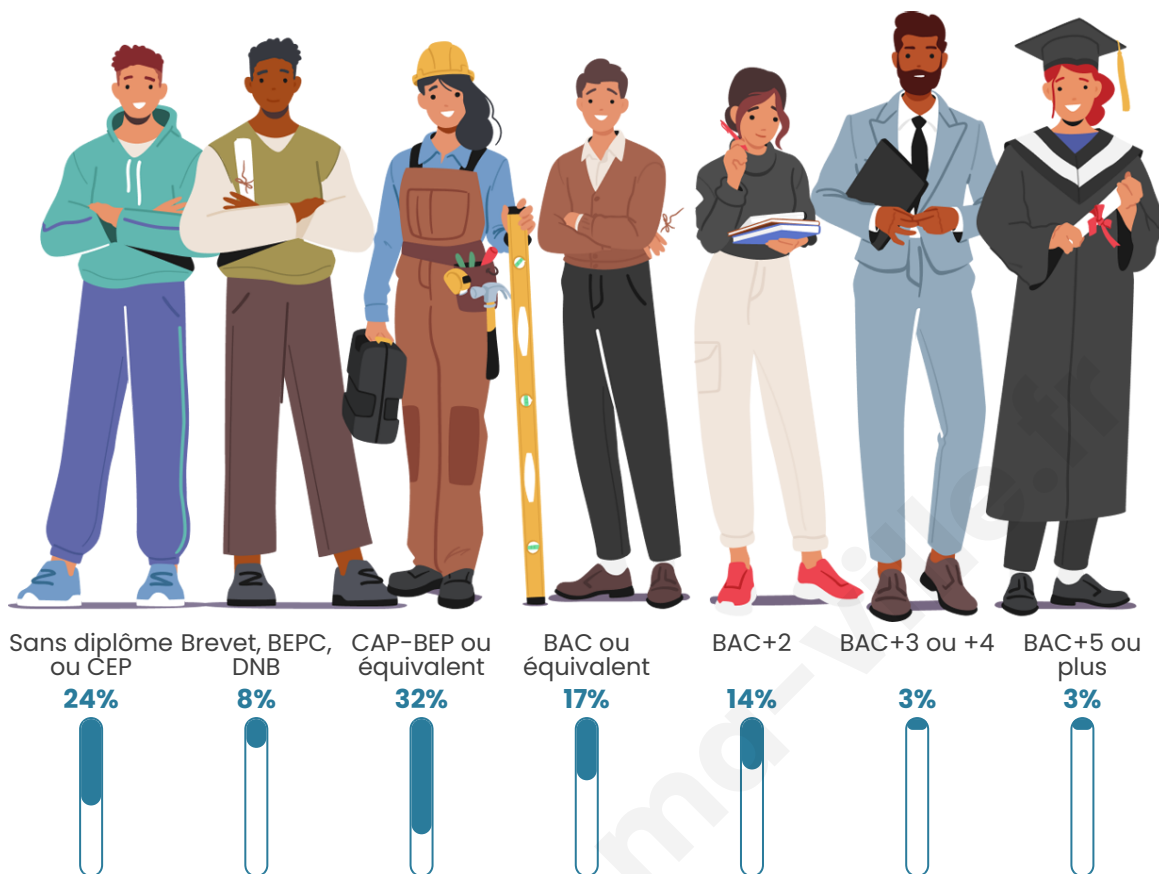

175

Age moyen

44 ans

Pop active

53.1%

Taux chômage

10.6%

Pop densité

Tranche d'âge

Activité professionnelle

Niveau de diplôme

Composition des ménages

Profils électoraux

Premier tour

	Marine LE PEN	42.59 %
	Emmanuel MACRON	18.52 %
	Jean-Luc MÉLENCHON	14.81 %
	Jean LASSALLE	8.33 %
	Éric ZEMMOUR	5.56 %
	Valérie PÉCRESSE	4.63 %
	Anne HIDALGO	2.78 %
	Nicolas DUPONT-AIGNAN	1.85 %
	Yannick JADOT	0.93 %
	Nathalie ARTHAUD	0.00 %
	Fabien ROUSSEL	0.00 %
	Philippe POUTOU	0.00 %