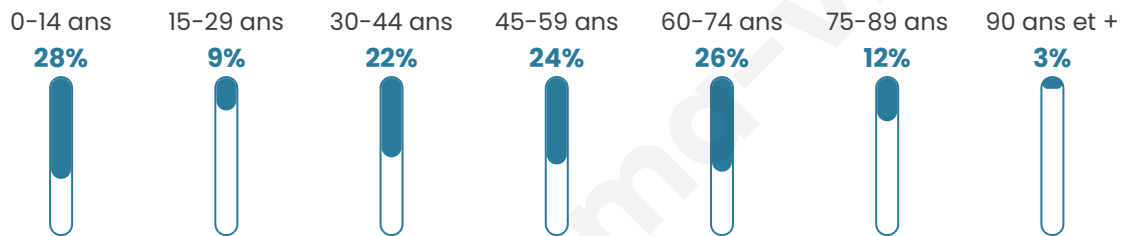

175

Age moyen

44 ans

Pop active

53.1%

Taux chômage

10.6%

Pop densité

25 h/km²

Revenu moyen

23 220 €/an

Evolution du nombre d'habitants

Sources : Institut national de la statistique et des études économiques (insee) selon Les dernières parutions officielles de 2024 portant sur les années 2020, 2021 et 2022.

Tranche d'âge

Activité professionnelle

Niveau de diplôme

Composition des ménages

Profils électoraux

Premier tour

	Marine LE PEN	42.59 %
	Emmanuel MACRON	18.52 %
	Jean-Luc MÉLENCHON	14.81 %
	Jean LASSALLE	8.33 %
	Éric ZEMMOUR	5.56 %
	Valérie PÉCRESSE	4.63 %
	Anne HIDALGO	2.78 %
	Nicolas DUPONT-AIGNAN	1.85 %
	Yannick JADOT	0.93 %
	Nathalie ARTHAUD	0.00 %
	Fabien ROUSSEL	0.00 %
	Philippe POUTOU	0.00 %

138 inscrits

Participation : 80.43%

Votes blancs : 0.90%

Votes nuls : 1.80%

Second tour

	Emmanuel MACRON	37,5 %
	Marine LE PEN	62,5 %

139 inscrits

Participation : 82.73%