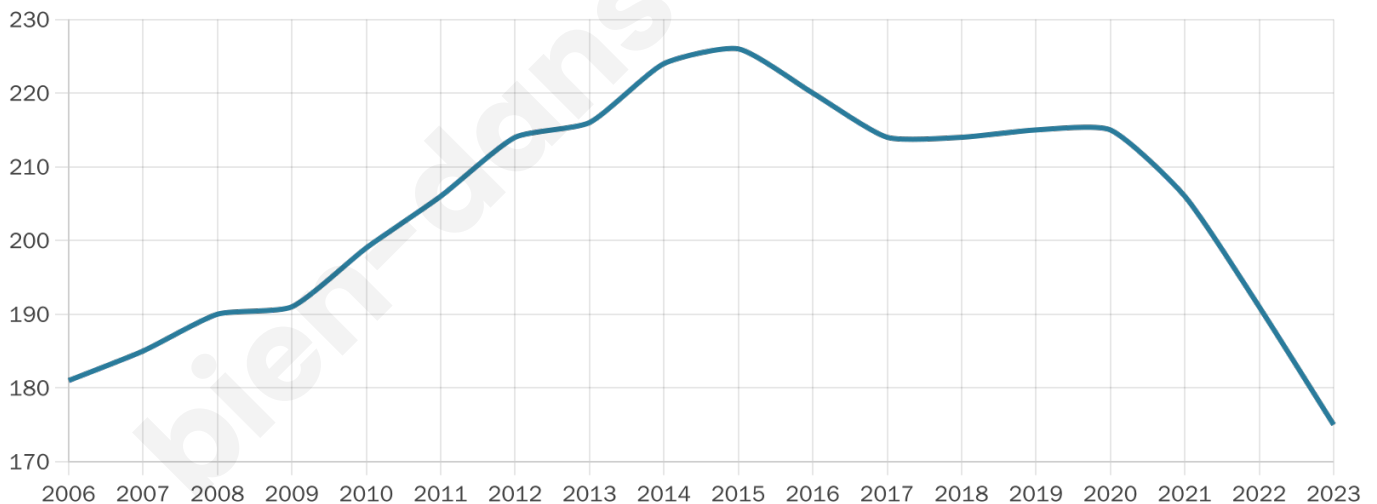

Version web

Ville de La Chapelle

Présenté par

BIEN dans
ma **VILLE** 

Sommaire

Situation géographique	3
Statistiques sur la population	4
Evolution du nombre d'habitants	4
Tranche d'âge	5
0-14 ans	5
15-29 ans	5
30-44 ans	5
45-59 ans	5
60-74 ans	5
75-89 ans	5
90 ans et +	5
Activité professionnelle	5
Agriculteurs	5
Artisans, Commerçants	5
Cadres et sup.	5
Professions intermédiaires	5
Employé	5
Ouvrier	5
Retraité	5
Autres	5
Niveau de diplôme	6
Sans diplôme ou CEP	6
Brevet, BEPC, DNB	6
CAP-BEP ou équivalent	6
BAC ou équivalent	6
BAC+2	6
BAC+3 ou +4	6
BAC+5 ou plus	6
Composition des ménages	6
Couple sans enfant	6
Couple avec enfant(s)	6
Famille monoparentale	6
Colocation / Autre	6
Personnes seules	6
Profils électoraux	7
Premier tour	7
Sécurité	8
Evolution du nombre d'infractions	8
Pour comparer	9
Services à la population	10
Commerce	10
Éducation	10
Villes autour de La Chapelle	12

175

Age moyen

44 ans

Pop active

53.1%

Taux chômage

10.6%

Pop densité

25 h/km²

Revenu moyen

23 220 €/an

Evolution du nombre d'habitants

Sources : Institut national de la statistique et des études économiques (insee) selon Les dernières parutions officielles de 2024 portant sur les années 2020, 2021 et 2022.