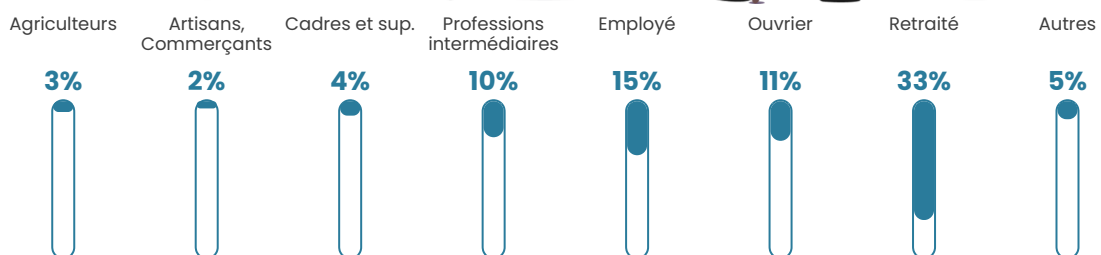

34 h/km²

Revenu moyen

22 330 €/an

Evolution du nombre d'habitants

Sources : Institut national de la statistique et des études économiques (insee) selon Les dernières parutions officielles de 2024 portant sur les années 2020, 2021 et 2022.

Tranche d'âge

Activité professionnelle

Niveau de diplôme

Composition des ménages

Profils électoraux

Premier tour

	Marine LE PEN	30.14 %
	Emmanuel MACRON	23.65 %
	Jean-Luc MÉLENCHON	16.61 %
	Éric ZEMMOUR	7.76 %
	Valérie PÉCRESE	5.23 %
	Fabien ROUSSEL	4.51 %
	Jean LASSALLE	3.61 %
	Yannick JADOT	3.25 %
	Nicolas DUPONT-AIGNAN	1.62 %
	Philippe POUTOU	1.44 %
	Anne HIDALGO	1.26 %
	Nathalie ARTHAUD	0.90 %