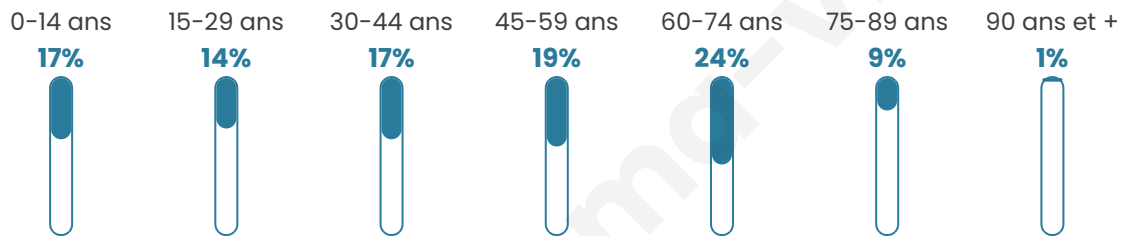

938

Age moyen

45 ans

Pop active

44.5%

Taux chômage

6.5%

Pop densité

34 h/km²

Revenu moyen

22 330 €/an

Evolution du nombre d'habitants

Sources : Institut national de la statistique et des études économiques (insee) selon Les dernières parutions officielles de 2024 portant sur les années 2020, 2021 et 2022.

Tranche d'âge

Activité professionnelle

Niveau de diplôme

Composition des ménages

Profils électoraux

Premier tour

	Marine LE PEN	30.14 %
	Emmanuel MACRON	23.65 %
	Jean-Luc MÉLENCHON	16.61 %
	Éric ZEMMOUR	7.76 %
	Valérie PÉCRESE	5.23 %
	Fabien ROUSSEL	4.51 %
	Jean LASSALLE	3.61 %
	Yannick JADOT	3.25 %
	Nicolas DUPONT-AIGNAN	1.62 %
	Philippe POUTOU	1.44 %
	Anne HIDALGO	1.26 %
	Nathalie ARTHAUD	0.90 %

717 inscrits

Participation : 79.36%

Votes blancs : 1.41%

Votes nuls : 1.23%

Second tour

	Emmanuel MACRON	46,63 %
	Marine LE PEN	53,37 %

716 inscrits

Participation : 77.23%