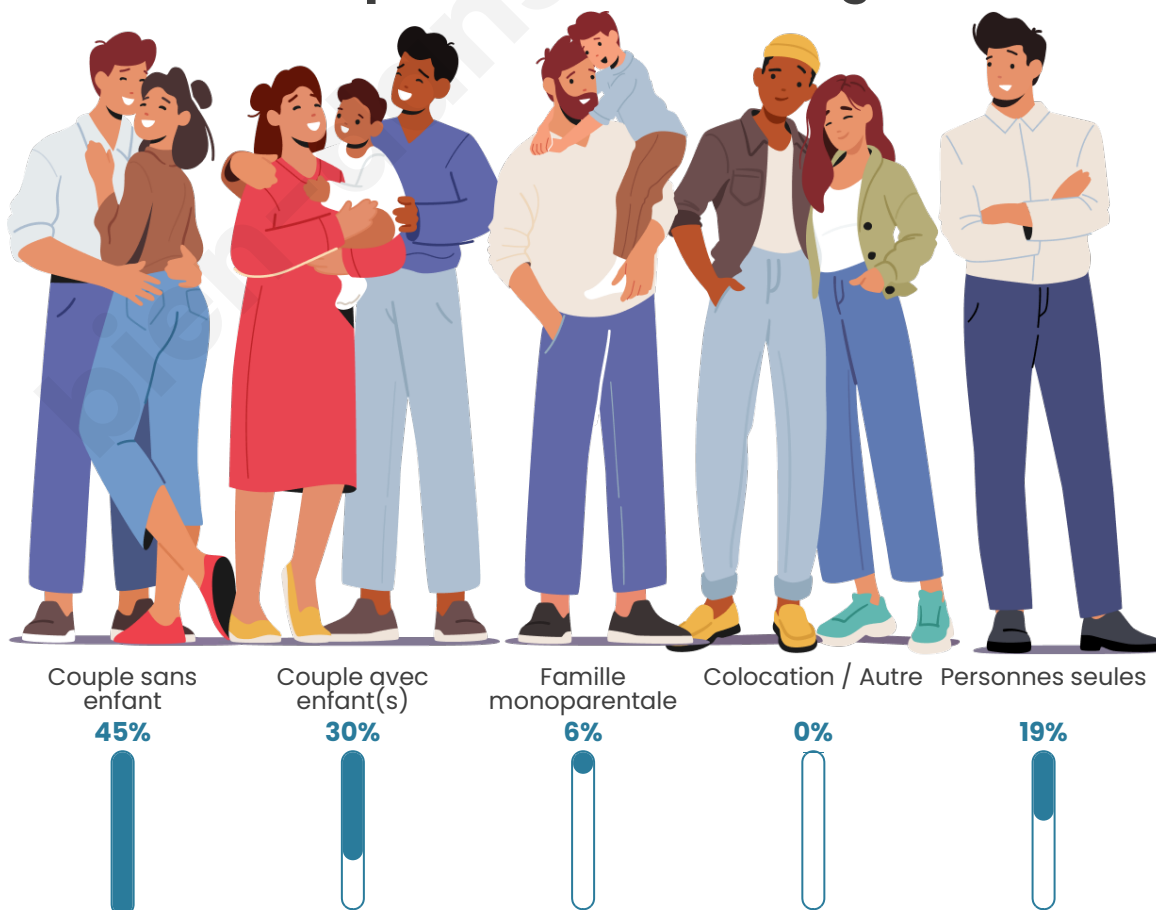

Tranche d'âge

Activité professionnelle

Niveau de diplôme

Composition des ménages

Profils électoraux

Premier tour

	Marine LE PEN	30.14 %
	Emmanuel MACRON	23.65 %
	Jean-Luc MÉLENCHON	16.61 %
	Éric ZEMMOUR	7.76 %
	Valérie PÉCRESE	5.23 %
	Fabien ROUSSEL	4.51 %
	Jean LASSALLE	3.61 %
	Yannick JADOT	3.25 %
	Nicolas DUPONT-AIGNAN	1.62 %
	Philippe POUTOU	1.44 %
	Anne HIDALGO	1.26 %
	Nathalie ARTHAUD	0.90 %