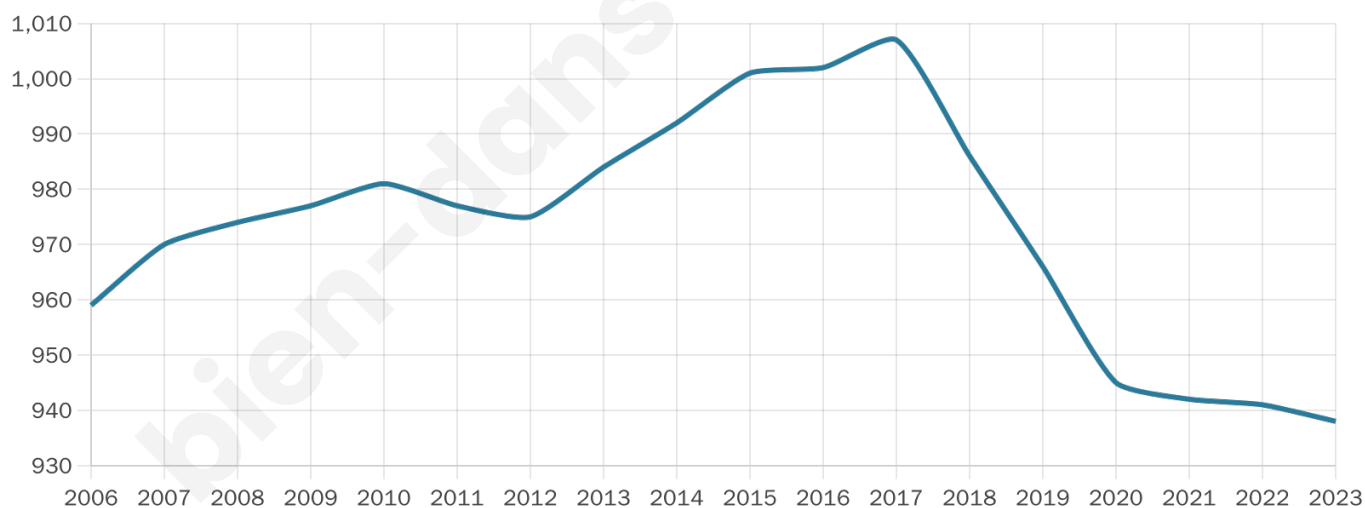

Version web

Ville de La Chapelaude

Présenté par

BIEN dans
ma **VILLE** 

Sommaire

Situation géographique	3
Statistiques sur la population	4
Evolution du nombre d'habitants	4
Tranche d'âge	5
0-14 ans	5
15-29 ans	5
30-44 ans	5
45-59 ans	5
60-74 ans	5
75-89 ans	5
90 ans et +	5
Activité professionnelle	5
Agriculteurs	5
Artisans, Commerçants	5
Cadres et sup.	5
Professions intermédiaires	5
Employé	5
Ouvrier	5
Retraité	5
Autres	5
Niveau de diplôme	6
Sans diplôme ou CEP	6
Brevet, BEPC, DNB	6
CAP-BEP ou équivalent	6
BAC ou équivalent	6
BAC+2	6
BAC+3 ou +4	6
BAC+5 ou plus	6
Composition des ménages	6
Couple sans enfant	6
Couple avec enfant(s)	6
Famille monoparentale	6
Colocation / Autre	6
Personnes seules	6
Profil électoraux	7
Premier tour	7
Sécurité	8
Evolution du nombre d'infractions	8
Pour comparer	9
Services à la population	10
Commerce	10
Éducation	10
Villes autour de La Chapelaude	11
Avis sur la ville de La Chapelaude	12
Moyenne par critère	12
Villes autour de La Chapelaude	12
Répartition des avis par note	12
Répartition des avis par note	12

938

Age moyen

45 ans

Pop active

44.5%

Taux chômage

6.5%

Pop densité

34 h/km²

Revenu moyen

22 330 €/an

Evolution du nombre d'habitants

Sources : Institut national de la statistique et des études économiques (insee) selon Les dernières parutions officielles de 2024 portant sur les années 2020, 2021 et 2022.