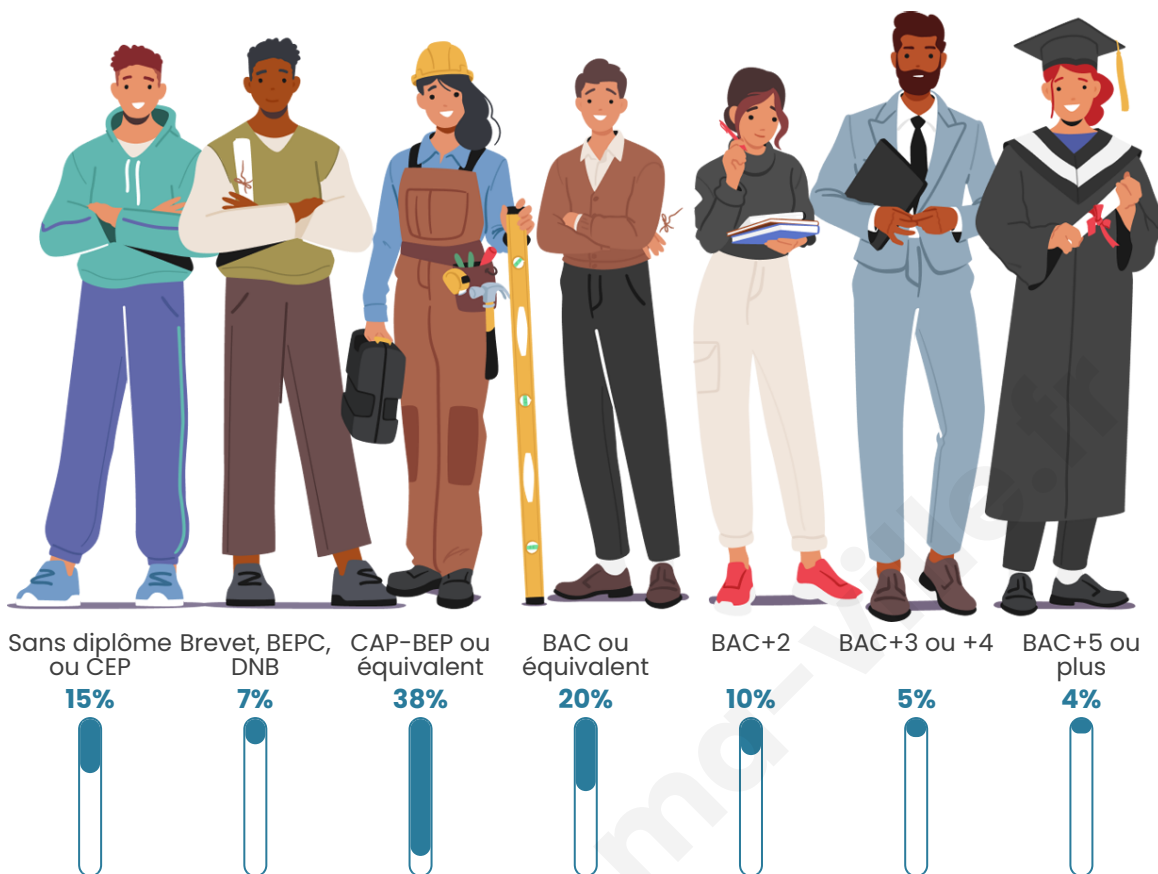

938

Age moyen

45 ans

Pop active

44.5%

Taux chômage

6.5%

Pop densité

Tranche d'âge

Activité professionnelle

Niveau de diplôme

Composition des ménages

Profils électoraux

Premier tour

	Marine LE PEN	30.14 %
	Emmanuel MACRON	23.65 %
	Jean-Luc MÉLENCHON	16.61 %
	Éric ZEMMOUR	7.76 %
	Valérie PÉCRESE	5.23 %
	Fabien ROUSSEL	4.51 %
	Jean LASSALLE	3.61 %
	Yannick JADOT	3.25 %
	Nicolas DUPONT-AIGNAN	1.62 %
	Philippe POUTOU	1.44 %
	Anne HIDALGO	1.26 %
	Nathalie ARTHAUD	0.90 %