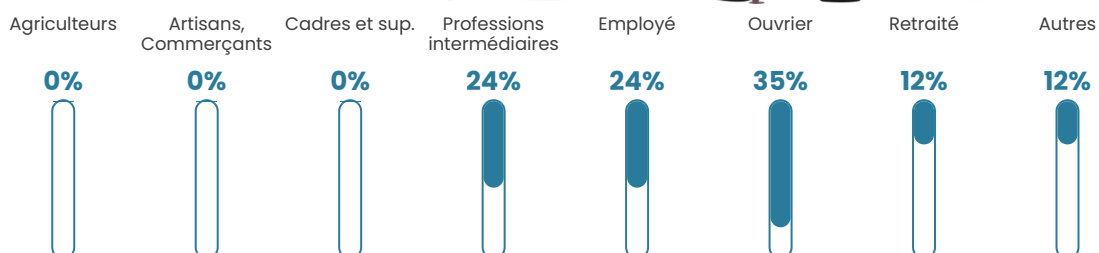

5 h/km²

Revenu moyen

NC

Evolution du nombre d'habitants

Sources : Institut national de la statistique et des études économiques (insee) selon Les dernières parutions officielles de 2024 portant sur les années 2020, 2021 et 2022.

Tranche d'âge

Activité professionnelle

Niveau de diplôme

Composition des ménages

Profils électoraux

Premier tour

	Marine LE PEN	51.85 %
	Emmanuel MACRON	14.81 %
	Valérie PÉCRESSE	11.11 %
	Jean-Luc MÉLENCHON	7.41 %
	Fabien ROUSSEL	3.70 %
	Jean LASSALLE	3.70 %
	Anne HIDALGO	3.70 %
	Nicolas DUPONT-AIGNAN	3.70 %
	Nathalie ARTHAUD	0.00 %
	Éric ZEMMOUR	0.00 %
	Yannick JADOT	0.00 %
	Philippe POUTOU	0.00 %