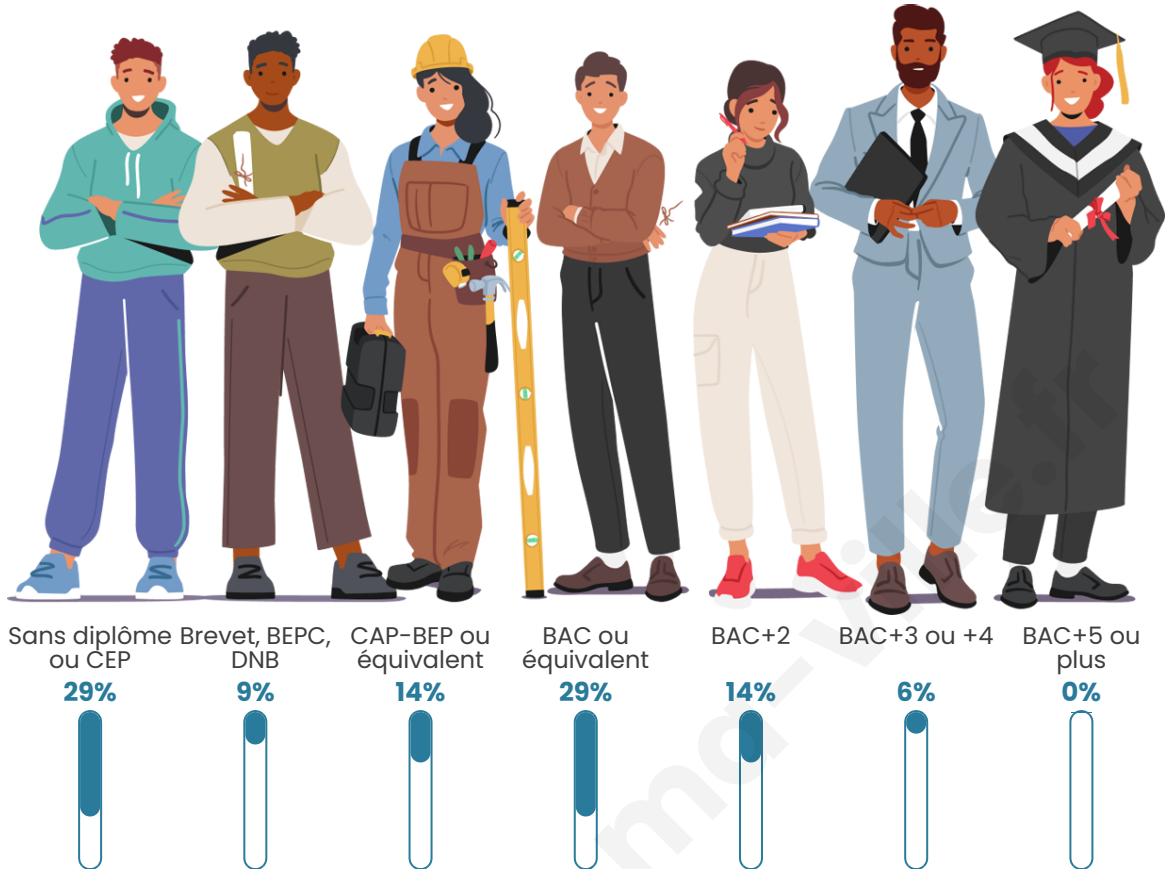

45

Age moyen

36 ans

Pop active

64.4%

Taux chômage

8.3%

Pop densité

Tranche d'âge

Activité professionnelle

Niveau de diplôme

Composition des ménages

Profils électoraux

Premier tour

	Marine LE PEN	51.85 %
	Emmanuel MACRON	14.81 %
	Valérie PÉCRESSE	11.11 %
	Jean-Luc MÉLENCHON	7.41 %
	Fabien ROUSSEL	3.70 %
	Jean LASSALLE	3.70 %
	Anne HIDALGO	3.70 %
	Nicolas DUPONT-AIGNAN	3.70 %
	Nathalie ARTHAUD	0.00 %
	Éric ZEMMOUR	0.00 %
	Yannick JADOT	0.00 %
	Philippe POUTOU	0.00 %