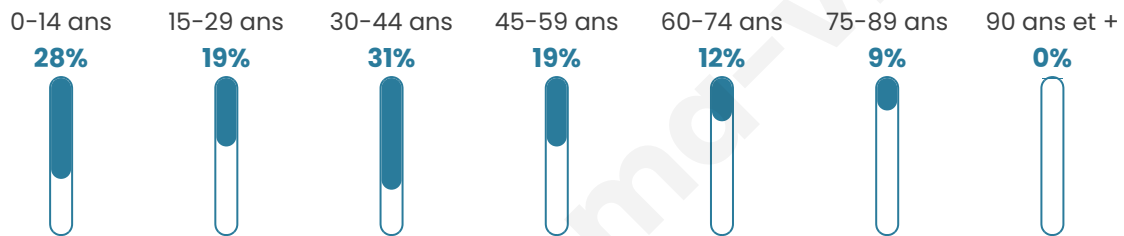

45

Age moyen

36 ans

Pop active

64.4%

Taux chômage

8.3%

Pop densité

5 h/km²

Revenu moyen

NC

Evolution du nombre d'habitants

Sources : Institut national de la statistique et des études économiques (insee) selon Les dernières parutions officielles de 2024 portant sur les années 2020, 2021 et 2022.

Tranche d'âge

Activité professionnelle

Niveau de diplôme

Composition des ménages

Profils électoraux

Premier tour

	Marine LE PEN	51.85 %
	Emmanuel MACRON	14.81 %
	Valérie PÉCRESSE	11.11 %
	Jean-Luc MÉLENCHON	7.41 %
	Fabien ROUSSEL	3.70 %
	Jean LASSALLE	3.70 %
	Anne HIDALGO	3.70 %
	Nicolas DUPONT-AIGNAN	3.70 %
	Nathalie ARTHAUD	0.00 %
	Éric ZEMMOUR	0.00 %
	Yannick JADOT	0.00 %
	Philippe POUTOU	0.00 %