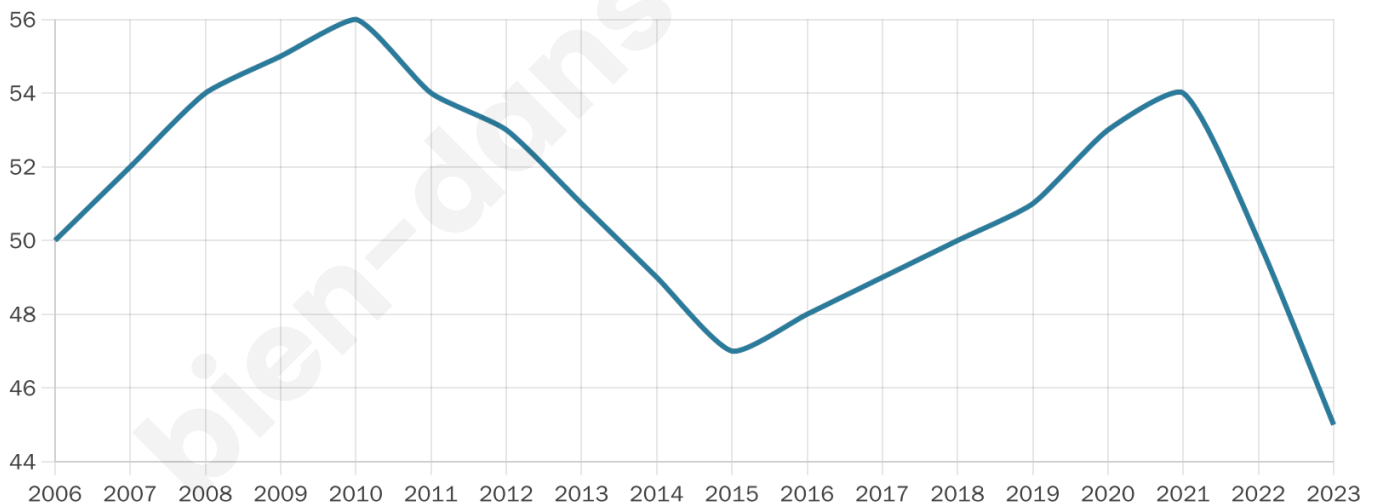

Version web

Ville de Chapelaine

Présenté par

BIEN dans
ma **VILLE** 

Sommaire

Situation géographique	3
Statistiques sur la population	4
Evolution du nombre d'habitants	4
Tranche d'âge	5
0-14 ans	5
15-29 ans	5
30-44 ans	5
45-59 ans	5
60-74 ans	5
75-89 ans	5
90 ans et +	5
Activité professionnelle	5
Agriculteurs	5
Artisans, Commerçants	5
Cadres et sup.	5
Professions intermédiaires	5
Employé	5
Ouvrier	5
Retraité	5
Autres	5
Niveau de diplôme	6
Sans diplôme ou CEP	6
Brevet, BEPC, DNB	6
CAP-BEP ou équivalent	6
BAC ou équivalent	6
BAC+2	6
BAC+3 ou +4	6
BAC+5 ou plus	6
Composition des ménages	6
Couple sans enfant	6
Couple avec enfant(s)	6
Famille monoparentale	6
Colocation / Autre	6
Personnes seules	6
Profils électoraux	7
Premier tour	7
Sécurité	9
Evolution du nombre d'infractions	9
Pour comparer	10
Services à la population	11
Commerce	11
Éducation	11
Villes autour de Chapelaine	13

45

Age moyen

36 ans

Pop active

64.4%

Taux chômage

8.3%

Pop densité

5 h/km²

Revenu moyen

NC

Evolution du nombre d'habitants

Sources : Institut national de la statistique et des études économiques (insee) selon Les dernières parutions officielles de 2024 portant sur les années 2020, 2021 et 2022.