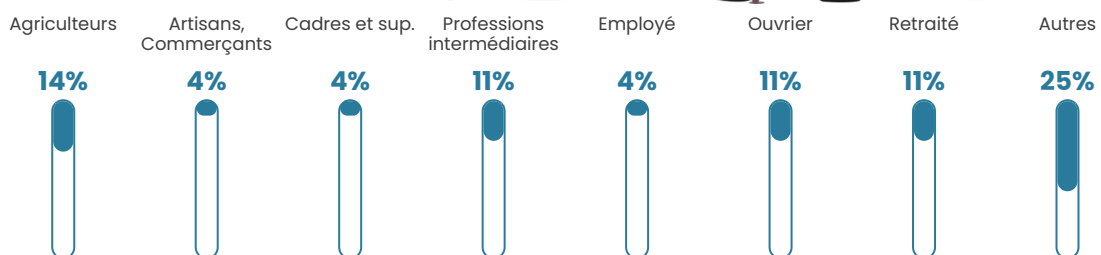

20 h/km²

Revenu moyen

23 390 €/an

Evolution du nombre d'habitants

Sources : Institut national de la statistique et des études économiques (insee) selon Les dernières parutions officielles de 2024 portant sur les années 2020, 2021 et 2022.

Tranche d'âge

Activité professionnelle

Niveau de diplôme

Composition des ménages

Profils électoraux

Premier tour

	Marine LE PEN	33.33 %
	Jean-Luc MÉLENCHON	20.99 %
	Emmanuel MACRON	13.58 %
	Jean LASSALLE	9.88 %
	Fabien ROUSSEL	7.41 %
	Valérie PÉCRESSÉ	7.41 %
	Nathalie ARTHAUD	4.94 %
	Éric ZEMMOUR	1.23 %
	Yannick JADOT	1.23 %
	Anne HIDALGO	0.00 %
	Philippe POUTOU	0.00 %
	Nicolas DUPONT- AIGNAN	0.00 %