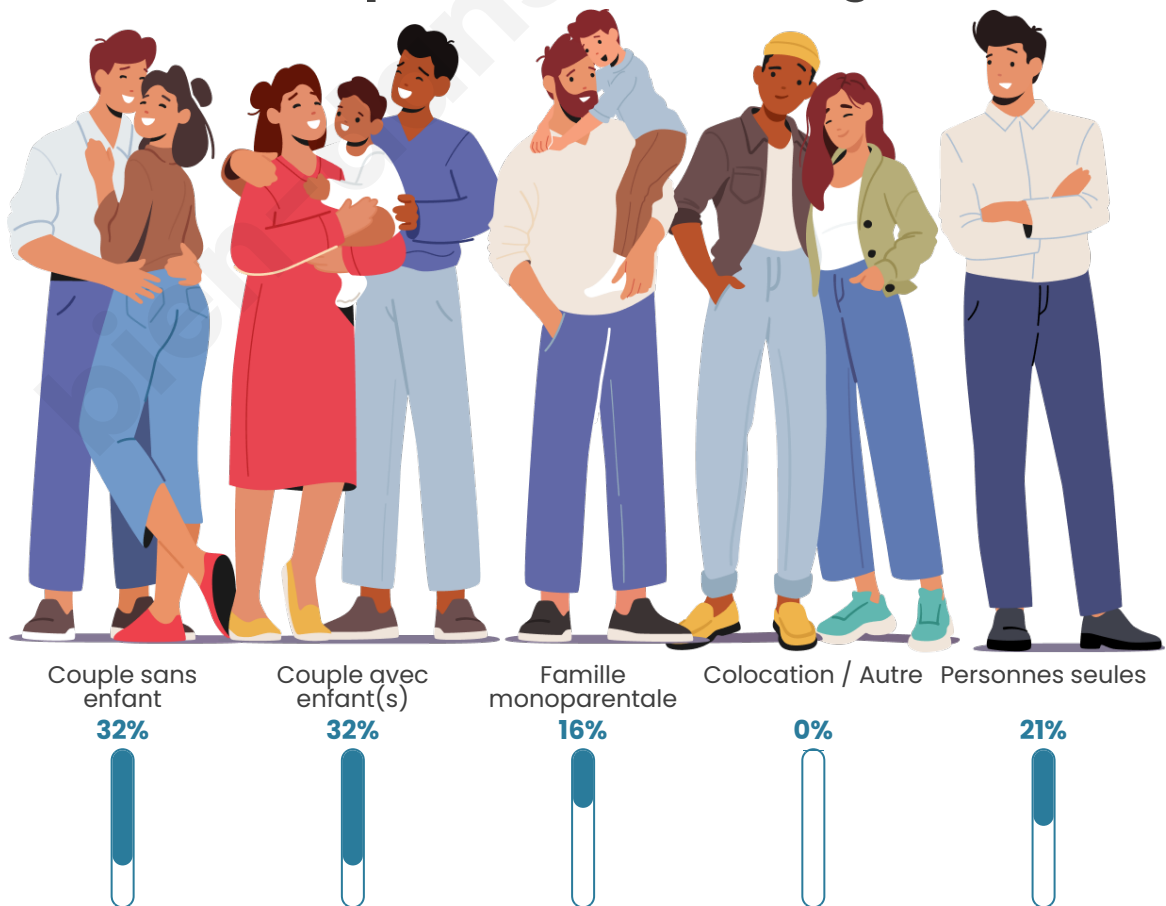

Tranche d'âge

Activité professionnelle

Niveau de diplôme

Composition des ménages

Profils électoraux

Premier tour

	Marine LE PEN	33.33 %
	Jean-Luc MÉLENCHON	20.99 %
	Emmanuel MACRON	13.58 %
	Jean LASSALLE	9.88 %
	Fabien ROUSSEL	7.41 %
	Valérie PÉCRESSÉ	7.41 %
	Nathalie ARTHAUD	4.94 %
	Éric ZEMMOUR	1.23 %
	Yannick JADOT	1.23 %
	Anne HIDALGO	0.00 %
	Philippe POUTOU	0.00 %
	Nicolas DUPONT- AIGNAN	0.00 %