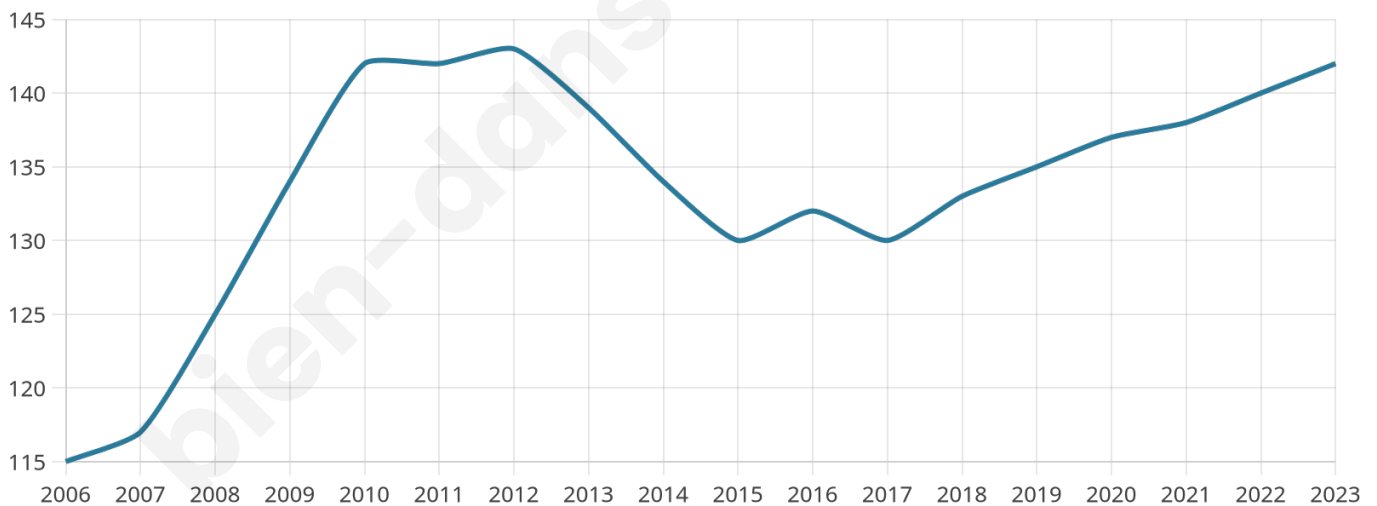

142

Age moyen

46 ans

Pop active

44.4%

Taux chômage

11.1%

Pop densité

20 h/km²

Revenu moyen

23 390 €/an

Evolution du nombre d'habitants

Sources : Institut national de la statistique et des études économiques (insee) selon Les dernières parutions officielles de 2024 portant sur les années 2020, 2021 et 2022.