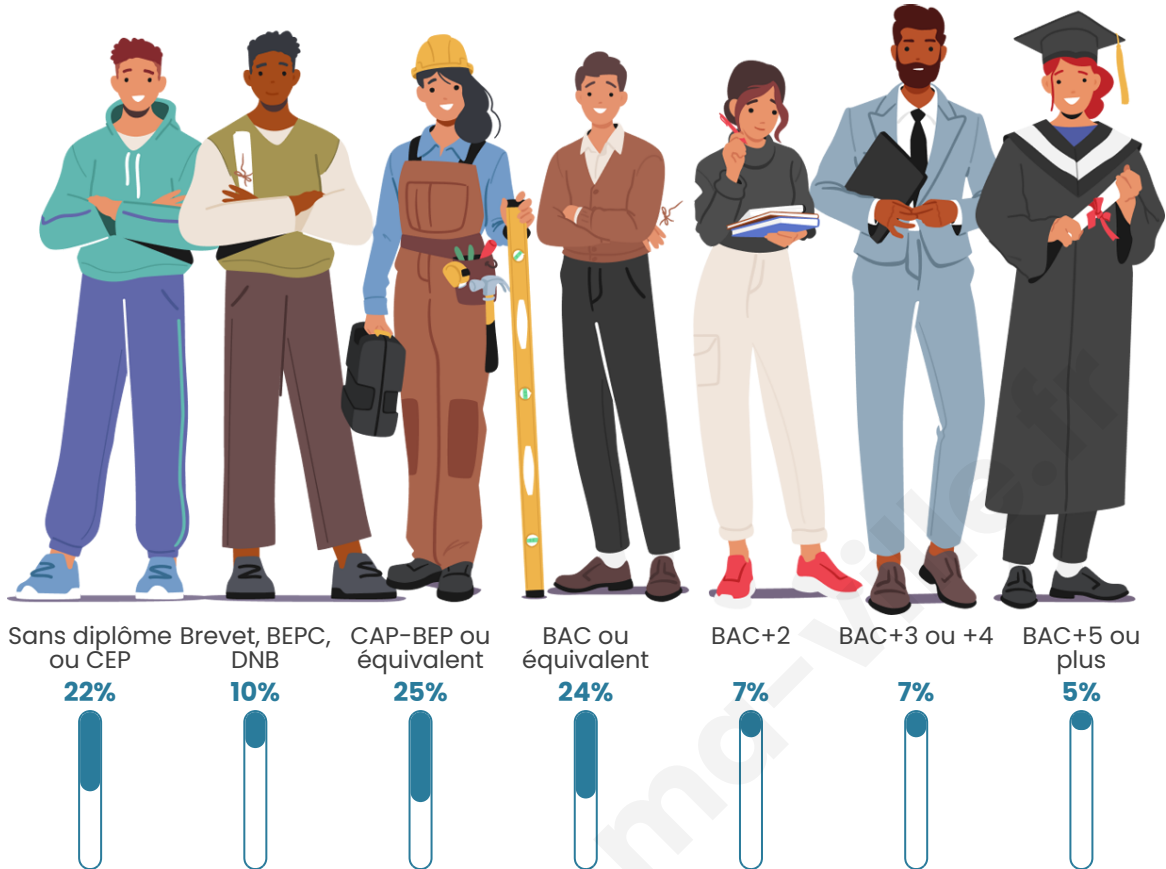

142

Age moyen

46 ans

Pop active

44.4%

Taux chômage

11.1%

Pop densité

Tranche d'âge

Activité professionnelle

Niveau de diplôme

Composition des ménages

Profils électoraux

Premier tour

	Marine LE PEN	33.33 %
	Jean-Luc MÉLENCHON	20.99 %
	Emmanuel MACRON	13.58 %
	Jean LASSALLE	9.88 %
	Fabien ROUSSEL	7.41 %
	Valérie PÉCRESSÉ	7.41 %
	Nathalie ARTHAUD	4.94 %
	Éric ZEMMOUR	1.23 %
	Yannick JADOT	1.23 %
	Anne HIDALGO	0.00 %
	Philippe POUTOU	0.00 %
	Nicolas DUPONT- AIGNAN	0.00 %