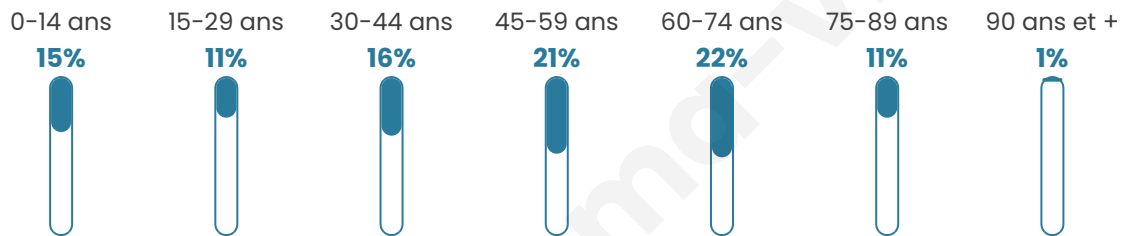

142

Age moyen

46 ans

Pop active

44.4%

Taux chômage

11.1%

Pop densité

20 h/km²

Revenu moyen

23 390 €/an

Evolution du nombre d'habitants

Sources : Institut national de la statistique et des études économiques (insee) selon Les dernières parutions officielles de 2024 portant sur les années 2020, 2021 et 2022.

Tranche d'âge

Activité professionnelle

Niveau de diplôme

Composition des ménages

Profils électoraux

Premier tour

	Marine LE PEN	33.33 %
	Jean-Luc MÉLENCHON	20.99 %
	Emmanuel MACRON	13.58 %
	Jean LASSALLE	9.88 %
	Fabien ROUSSEL	7.41 %
	Valérie PÉCRESSÉ	7.41 %
	Nathalie ARTHAUD	4.94 %
	Éric ZEMMOUR	1.23 %
	Yannick JADOT	1.23 %
	Anne HIDALGO	0.00 %
	Philippe POUTOU	0.00 %
	Nicolas DUPONT- AIGNAN	0.00 %

103 inscrits

Participation : 80.58%

Votes blancs : 2.41%

Votes nuls : 0.00%

Second tour

	Emmanuel MACRON	55,13 %
	Marine LE PEN	44,87 %

103 inscrits

Participation : 87.38%