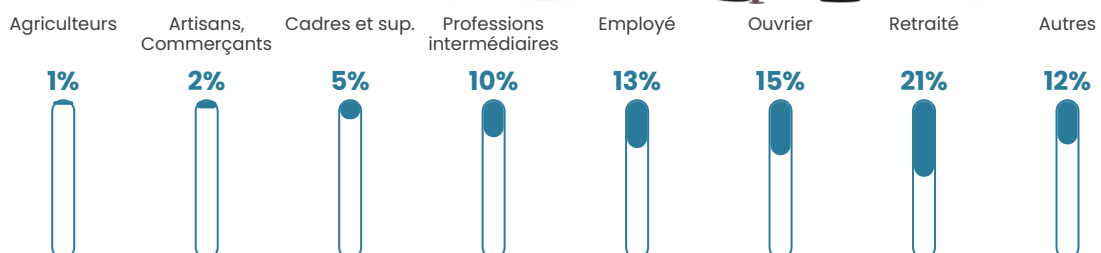

Pop densité

37 h/km²

Revenu moyen

21 760 €/an

Evolution du nombre d'habitants

Sources : Institut national de la statistique et des études économiques (insee) selon Les dernières parutions officielles de 2024 portant sur les années 2020, 2021 et 2022.

Tranche d'âge

Activité professionnelle

Niveau de diplôme

Composition des ménages

Profils électoraux

Premier tour

	Marine LE PEN	28.89 %
	Emmanuel MACRON	24.18 %
	Jean-Luc MÉLENCHON	19.22 %
	Jean LASSALLE	6.14 %
	Valérie PÉCRESSE	5.10 %
	Éric ZEMMOUR	3.66 %
	Fabien ROUSSEL	3.27 %
	Anne HIDALGO	3.14 %
	Nicolas DUPONT-AIGNAN	2.75 %
	Yannick JADOT	2.48 %
	Nathalie ARTHAUD	0.78 %
	Philippe POUTOU	0.39 %