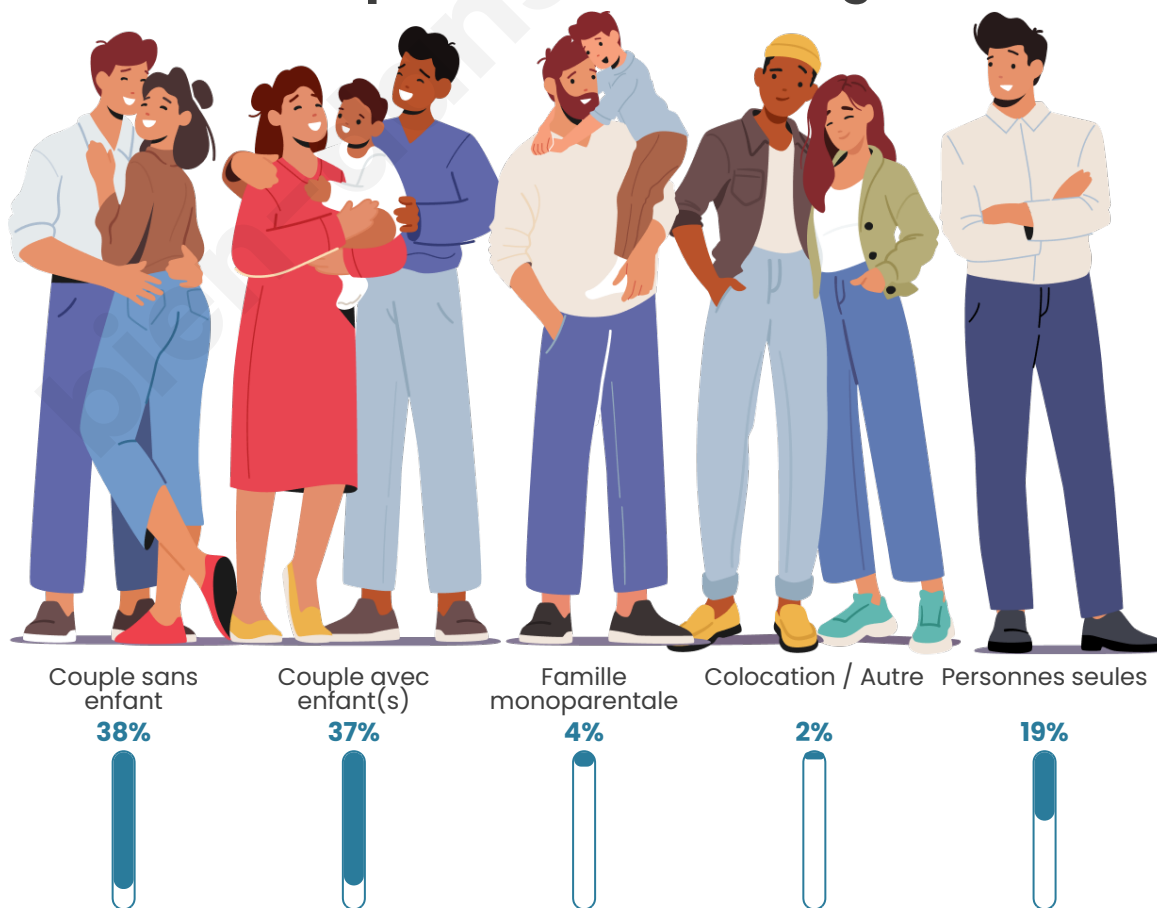

Tranche d'âge

Activité professionnelle

Niveau de diplôme

Composition des ménages

Profils électoraux

Premier tour

	Marine LE PEN	28.89 %
	Emmanuel MACRON	24.18 %
	Jean-Luc MÉLENCHON	19.22 %
	Jean LASSALLE	6.14 %
	Valérie PÉCRESSE	5.10 %
	Éric ZEMMOUR	3.66 %
	Fabien ROUSSEL	3.27 %
	Anne HIDALGO	3.14 %
	Nicolas DUPONT-AIGNAN	2.75 %
	Yannick JADOT	2.48 %
	Nathalie ARTHAUD	0.78 %
	Philippe POUTOU	0.39 %