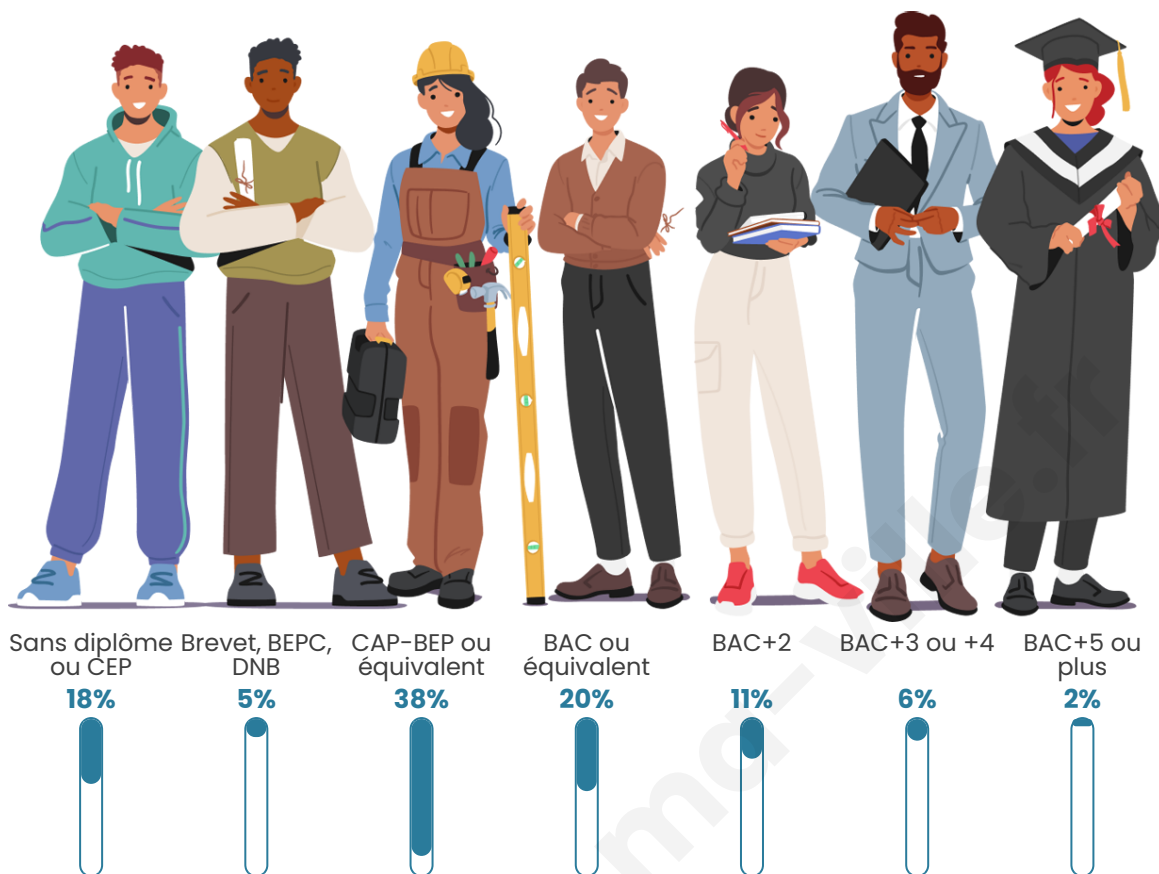

Nombre d'habitants

1140

Age moyen

40 ans

Pop active

46.9%

Taux chômage

5%

Pop densité

37 h/km²

Revenu moyen

21 760 €/an

Evolution du nombre d'habitants

Sources : Institut national de la statistique et des études économiques (insee) selon Les dernières parutions officielles de 2024 portant sur les années 2020, 2021 et 2022.

Tranche d'âge

Activité professionnelle

Niveau de diplôme

Composition des ménages

Profils électoraux

Premier tour

	Marine LE PEN	28.89 %
	Emmanuel MACRON	24.18 %
	Jean-Luc MÉLENCHON	19.22 %
	Jean LASSALLE	6.14 %
	Valérie PÉCRESSE	5.10 %
	Éric ZEMMOUR	3.66 %
	Fabien ROUSSEL	3.27 %
	Anne HIDALGO	3.14 %
	Nicolas DUPONT-AIGNAN	2.75 %
	Yannick JADOT	2.48 %
	Nathalie ARTHAUD	0.78 %
	Philippe POUTOU	0.39 %