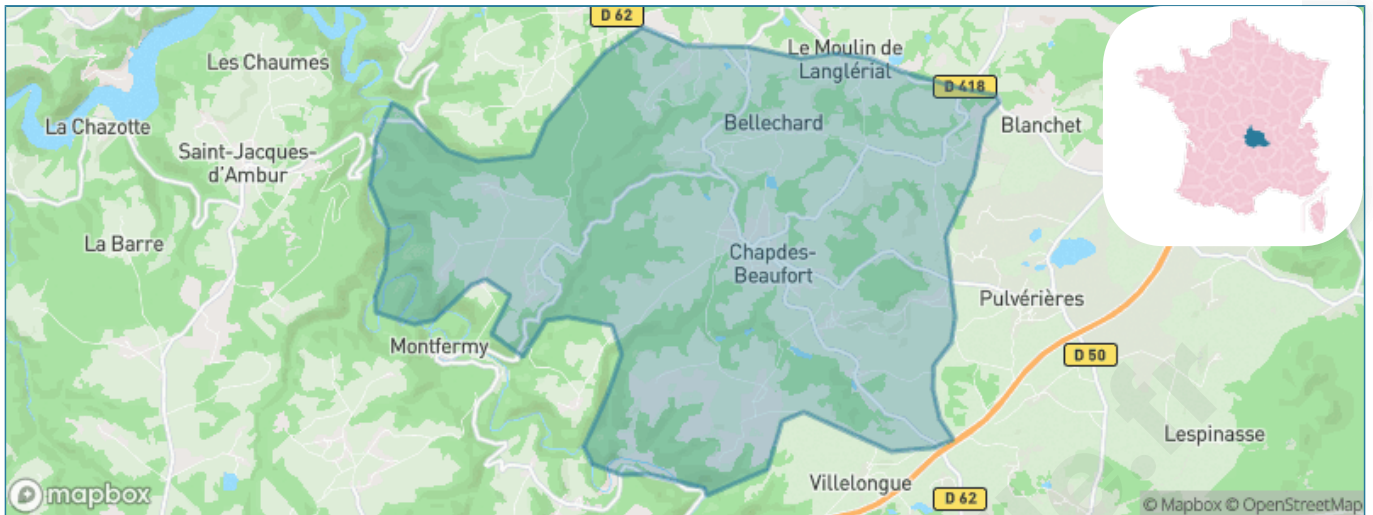

Version web

Ville de Chapdes- Beaufort

Présenté par

BIEN dans
ma **VILLE** 

Sommaire

Situation géographique	3
Statistiques sur la population	4
Evolution du nombre d'habitants	4
Tranche d'âge	5
0-14 ans	5
15-29 ans	5
30-44 ans	5
45-59 ans	5
60-74 ans	5
75-89 ans	5
90 ans et +	5
Activité professionnelle	5
Agriculteurs	5
Artisans, Commerçants	5
Cadres et sup.	5
Professions intermédiaires	5
Employé	5
Ouvrier	5
Retraité	5
Autres	5
Niveau de diplôme	6
Sans diplôme ou CEP	6
Brevet, BEPC, DNB	6
CAP-BEP ou équivalent	6
BAC ou équivalent	6
BAC+2	6
BAC+3 ou +4	6
BAC+5 ou plus	6
Composition des ménages	6
Couple sans enfant	6
Couple avec enfant(s)	6
Famille monoparentale	6
Colocation / Autre	6
Personnes seules	6
Profil électoraux	7
Premier tour	7
Sécurité	8
Evolution du nombre d'infractions	8
Pour comparer	9
Services à la population	10
Commerce	10
Éducation	10
Villes autour de Chapdes-Beaufort	11
Avis sur la ville de Chapdes-Beaufort	12
Moyenne par critère	12
Villes autour de Chapdes-Beaufort	12
Répartition des avis par note	12
Répartition des avis par note	12

Situation géographique

i Informations clés

- **Région** : Auvergne-Rhône-Alpes
- **Département** : Puy-de-Dôme
- **Code postal** : 63230
- **Superficie** : 31 km²

PUY-DE-DÔME
LE DÉPARTEMENT

Statistiques sur la population