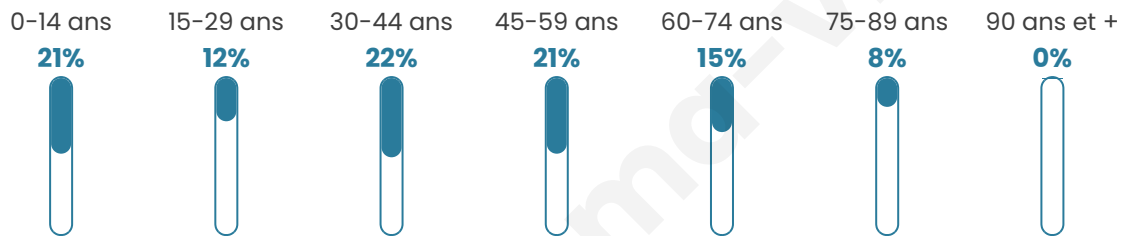

Nombre d'habitants

1140

Age moyen

40 ans

Pop active

46.9%

Taux chômage

5%

Pop densité

37 h/km²

Revenu moyen

21 760 €/an

Evolution du nombre d'habitants

Sources : Institut national de la statistique et des études économiques (insee) selon Les dernières parutions officielles de 2024 portant sur les années 2020, 2021 et 2022.

Tranche d'âge

Activité professionnelle

Niveau de diplôme

Composition des ménages

Profils électoraux

Premier tour

	Marine LE PEN	28.89 %
	Emmanuel MACRON	24.18 %
	Jean-Luc MÉLENCHON	19.22 %
	Jean LASSALLE	6.14 %
	Valérie PÉCRESSE	5.10 %
	Éric ZEMMOUR	3.66 %
	Fabien ROUSSEL	3.27 %
	Anne HIDALGO	3.14 %
	Nicolas DUPONT-AIGNAN	2.75 %
	Yannick JADOT	2.48 %
	Nathalie ARTHAUD	0.78 %
	Philippe POUTOU	0.39 %