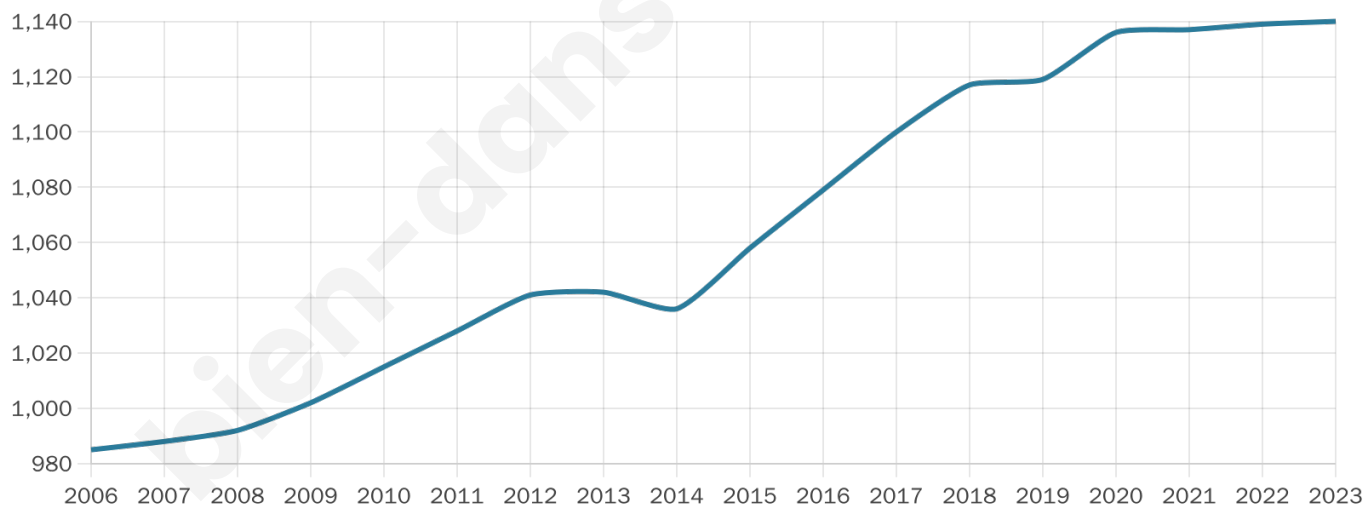

Nombre d'habitants

1140

Age moyen

40 ans

Pop active

46.9%

Taux chômage

5%

Pop densité

37 h/km²

Revenu moyen

21 760 €/an

Evolution du nombre d'habitants

Sources : Institut national de la statistique et des études économiques (insee) selon Les dernières parutions officielles de 2024 portant sur les années 2020, 2021 et 2022.

Tranche d'âge

Activité professionnelle

Niveau de diplôme

Composition des ménages

Profils électoraux

Premier tour

	Marine LE PEN	28.89 %
	Emmanuel MACRON	24.18 %
	Jean-Luc MÉLENCHON	19.22 %
	Jean LASSALLE	6.14 %
	Valérie PÉCRESSE	5.10 %
	Éric ZEMMOUR	3.66 %
	Fabien ROUSSEL	3.27 %
	Anne HIDALGO	3.14 %
	Nicolas DUPONT-AIGNAN	2.75 %
	Yannick JADOT	2.48 %
	Nathalie ARTHAUD	0.78 %
	Philippe POUTOU	0.39 %