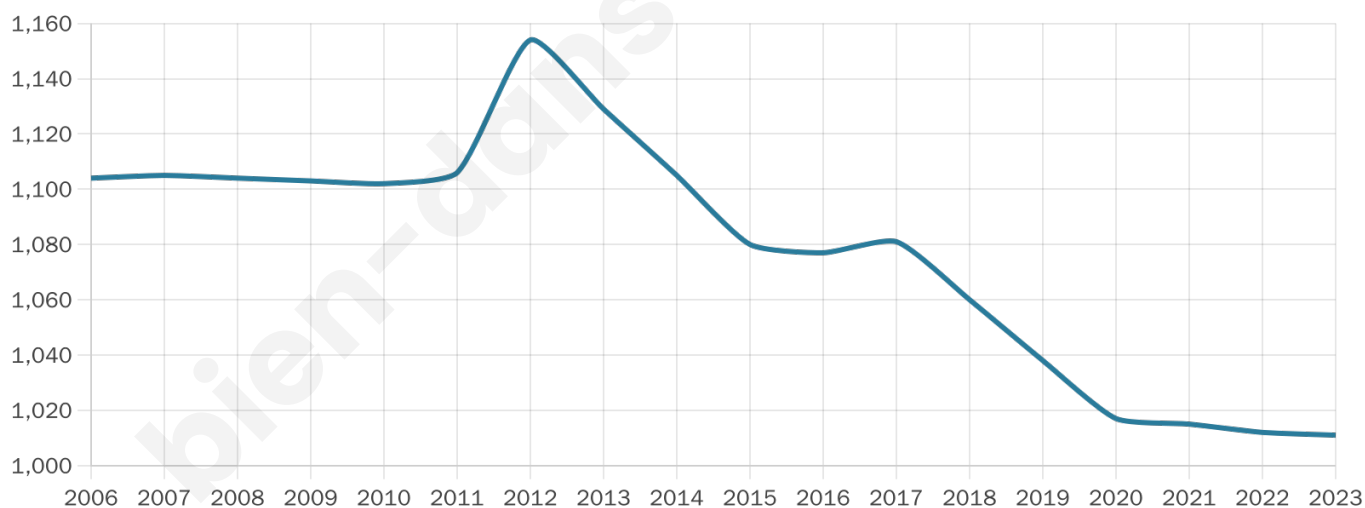

46 ans

Pop active

41.8%

Taux chômage

11.7%

Pop densité

33 h/km²

Revenu moyen

20 860 €/an

Evolution du nombre d'habitants

Sources : Institut national de la statistique et des études économiques (insee) selon Les dernières parutions officielles de 2024 portant sur les années 2020, 2021 et 2022.