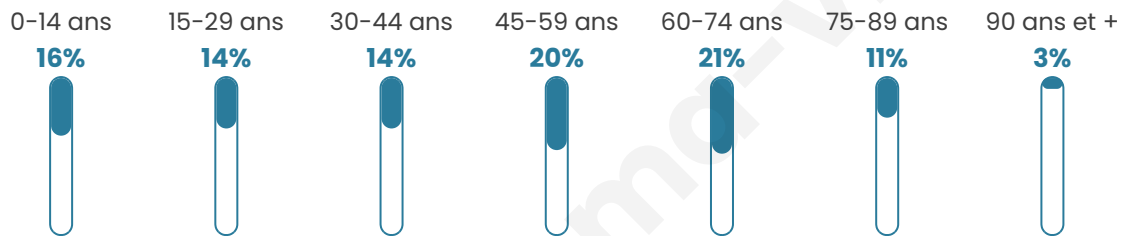

46 ans

Pop active

41.8%

Taux chômage

11.7%

Pop densité

33 h/km²

Revenu moyen

Tranche d'âge

Activité professionnelle

Niveau de diplôme

Composition des ménages

Profils électoraux

Premier tour

	Marine LE PEN	42.33 %
	Emmanuel MACRON	22.74 %
	Jean-Luc MÉLENCHON	8.50 %
	Éric ZEMMOUR	7.95 %
	Valérie PÉCRESSÉ	4.99 %
	Nicolas DUPONT-AIGNAN	4.62 %
	Jean LASSALLE	3.70 %
	Fabien ROUSSEL	2.03 %
	Yannick JADOT	1.11 %
	Nathalie ARTHAUD	0.92 %
	Anne HIDALGO	0.55 %
	Philippe POUTOU	0.55 %