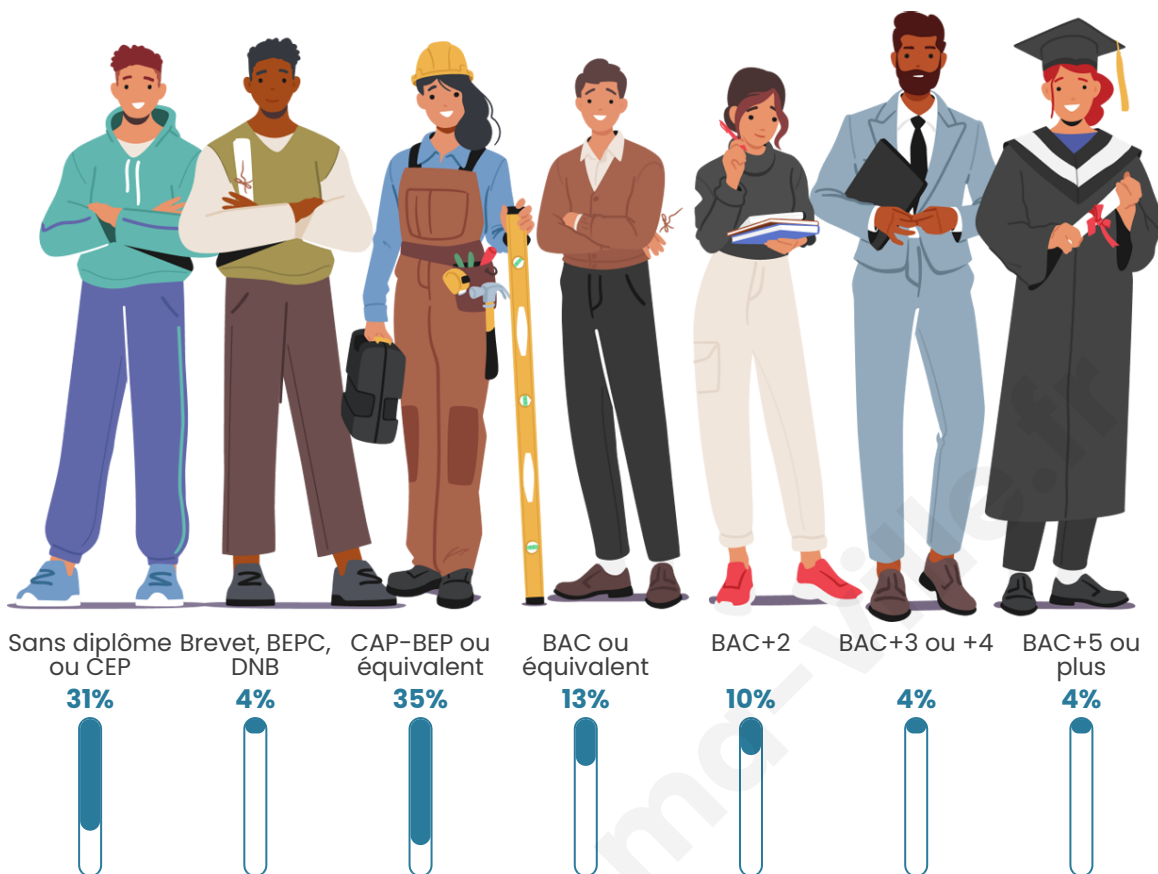

Tranche d'âge

Activité professionnelle

Niveau de diplôme

Composition des ménages

Profils électoraux

Premier tour

	Marine LE PEN	42.33 %
	Emmanuel MACRON	22.74 %
	Jean-Luc MÉLENCHON	8.50 %
	Éric ZEMMOUR	7.95 %
	Valérie PÉCRESSÉ	4.99 %
	Nicolas DUPONT-AIGNAN	4.62 %
	Jean LASSALLE	3.70 %
	Fabien ROUSSEL	2.03 %
	Yannick JADOT	1.11 %
	Nathalie ARTHAUD	0.92 %
	Anne HIDALGO	0.55 %
	Philippe POUTOU	0.55 %