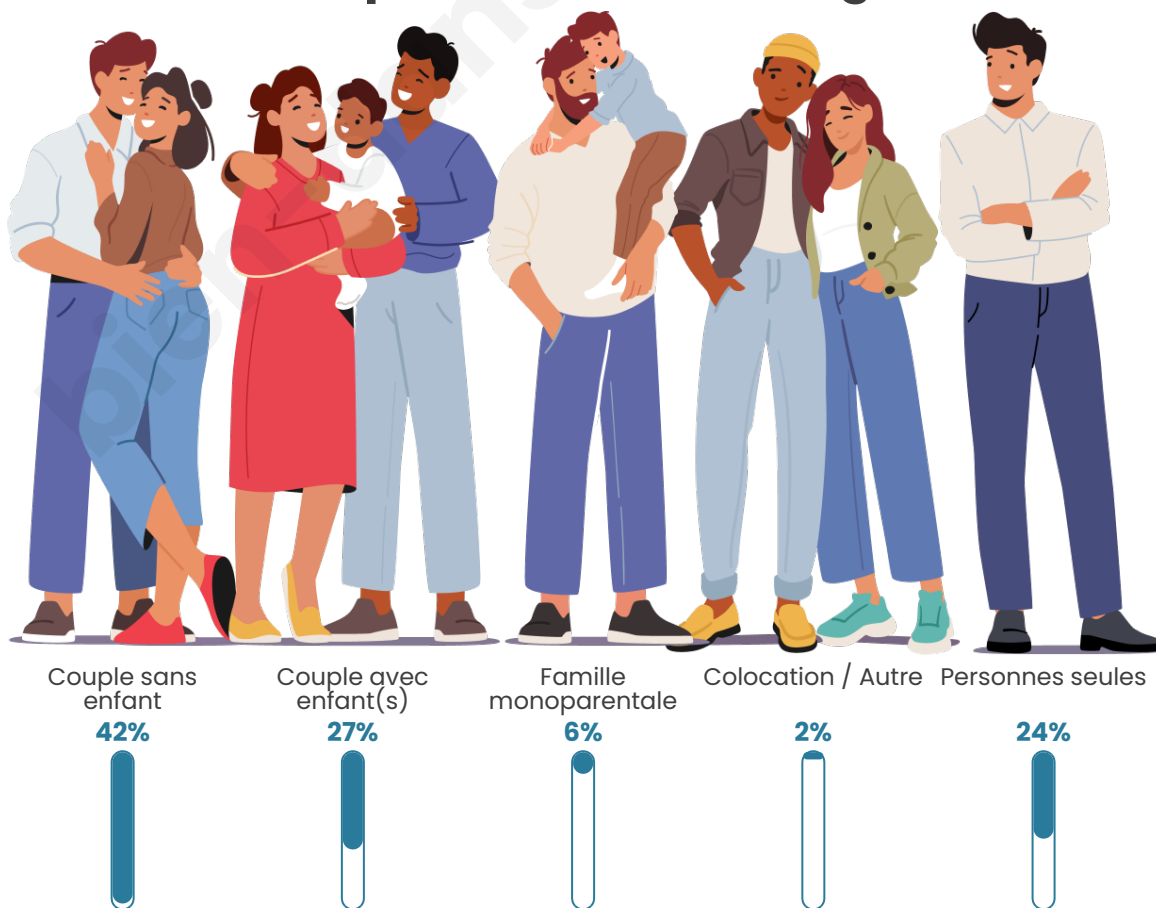

Tranche d'âge

Activité professionnelle

Niveau de diplôme

Composition des ménages

Profils électoraux

Premier tour

	Marine LE PEN	42.33 %
	Emmanuel MACRON	22.74 %
	Jean-Luc MÉLENCHON	8.50 %
	Éric ZEMMOUR	7.95 %
	Valérie PÉCRESSÉ	4.99 %
	Nicolas DUPONT-AIGNAN	4.62 %
	Jean LASSALLE	3.70 %
	Fabien ROUSSEL	2.03 %
	Yannick JADOT	1.11 %
	Nathalie ARTHAUD	0.92 %
	Anne HIDALGO	0.55 %
	Philippe POUTOU	0.55 %