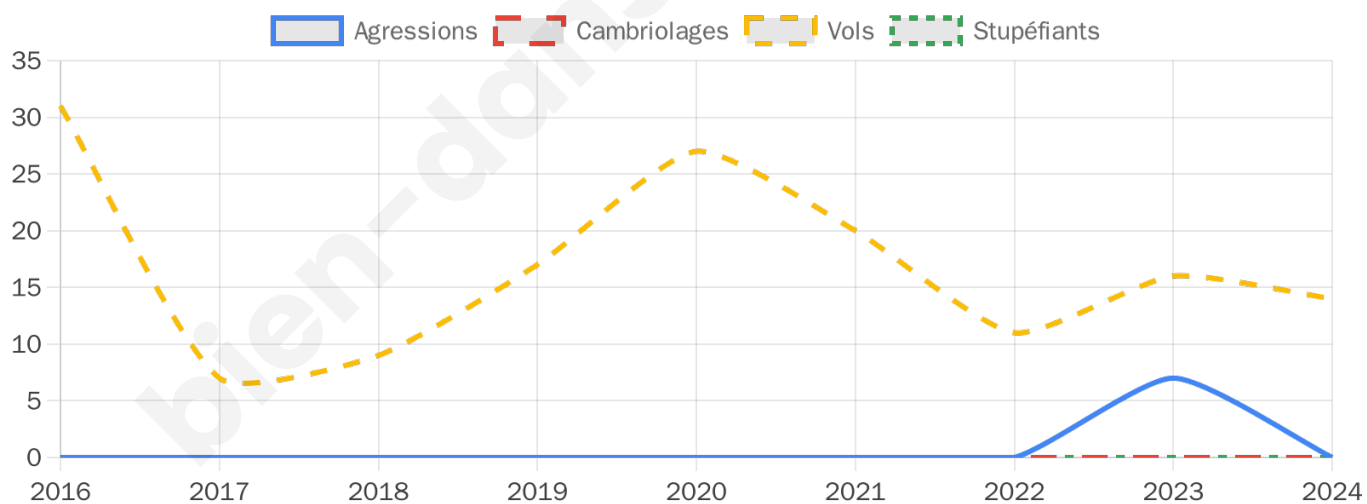

751 inscrits

Participation : 72.97%

Votes blancs : 0.55%

Votes nuls : 0.73%

Second tour

	Emmanuel MACRON	38,71 %
	Marine LE PEN	61,29 %

751 inscrits

Participation : 75.1%

14

Stupéfiants

0

Evolution du nombre d'infractions

Pour comparer

(en proportion du nombre d'habitants)

Sources : Bases statistiques communale, départementale et régionale de la délinquance enregistrée par la police et la gendarmerie nationales selon les dernières parutions officielles de 2025 portant sur l'année 2024 ([data.gouv](https://data.gouv.fr)).