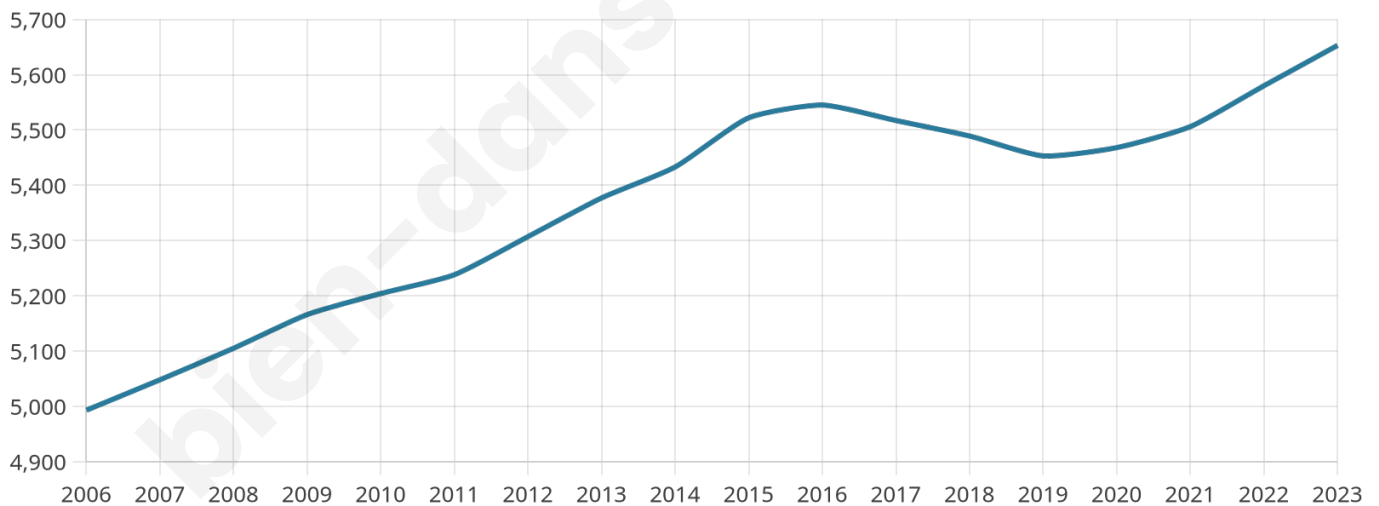

# Statistiques sur la population

Nombre d'habitants

**5 653**

Age moyen

**42 ans**

Pop active

**46.7%**

Taux chômage

**5.1%**

Pop densité

**96 h/km<sup>2</sup>**

Revenu moyen

**22 810 €/an**

## Evolution du nombre d'habitants

Sources : Institut national de la statistique et des études économiques (insee) selon Les dernières parutions officielles de 2024 portant sur les années 2020, 2021 et 2022.