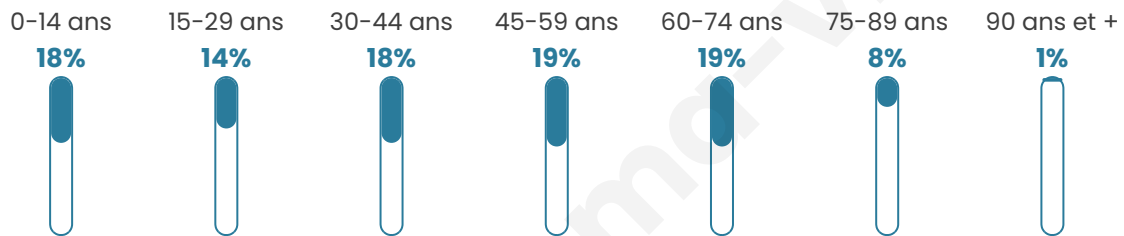

# Statistiques sur la population

Nombre d'habitants

**5 653**

Age moyen

**42 ans**

Pop active

**46.7%**

Taux chômage

**5.1%**

Pop densité

**96 h/km<sup>2</sup>**

Revenu moyen

**22 810 €/an**

## Evolution du nombre d'habitants

Sources : Institut national de la statistique et des études économiques (insee) selon Les dernières parutions officielles de 2024 portant sur les années 2020, 2021 et 2022.

## Tranche d'âge