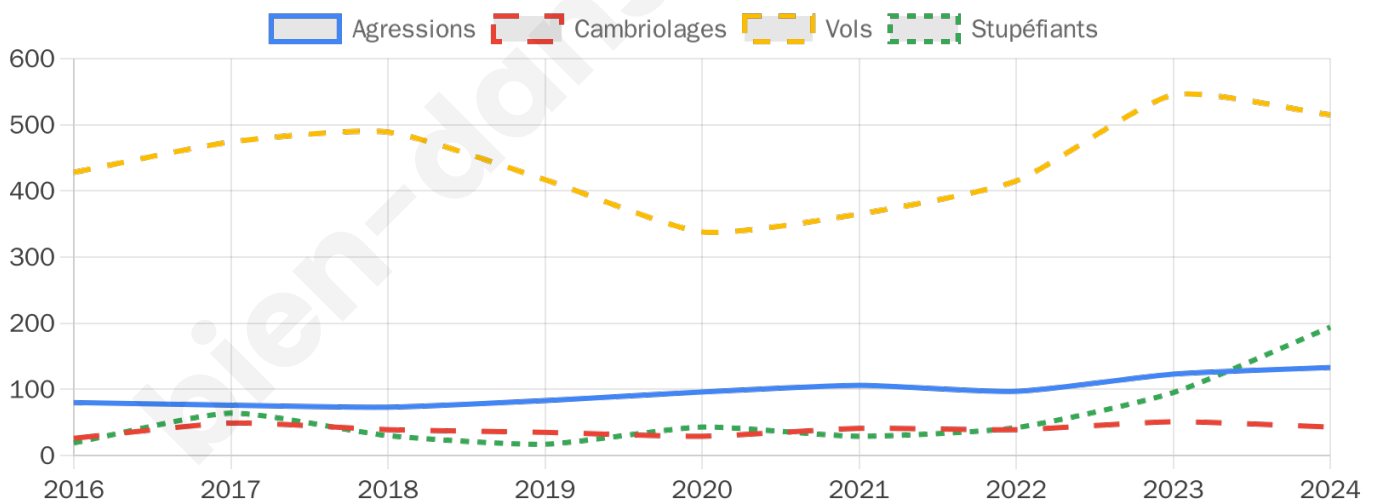

7 579 inscrits

Participation : 74.31%

Votes blancs : 1.38%

Votes nuls : 0.30%

Second tour

	Emmanuel MACRON	64,55 %
	Marine LE PEN	35,45 %

7 580 inscrits

Participation : 73.64%

Votes blancs : 5.52%

Votes nuls : 1.59%

Sécurité

Agressions physiques / sexuelles

133

Cambriolages

43

Vols / dégradations

515

Stupéfiants

194

Evolution du nombre d'infractions

Pour comparer

(en proportion du nombre d'habitants)

Sources : Bases statistiques communale, départementale et régionale de la délinquance enregistrée par la police et la gendarmerie nationales selon les dernières parutions officielles de 2025 portant sur l'année 2024 ([data.gouv](https://data.gouv.fr)).