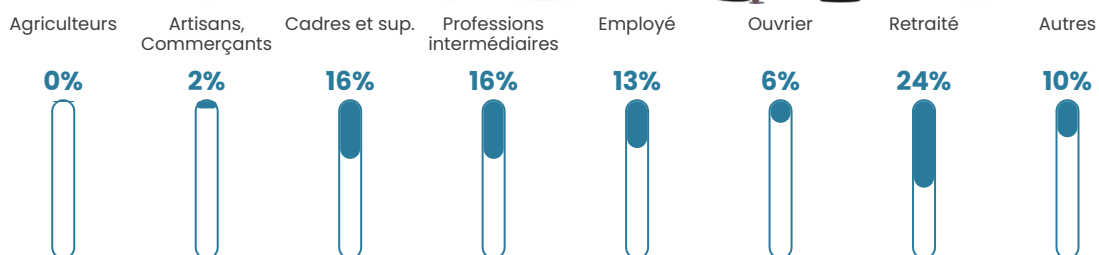

Revenu moyen

27 440 €/an

Evolution du nombre d'habitants

Sources : Institut national de la statistique et des études économiques (insee) selon Les dernières parutions officielles de 2024 portant sur les années 2020, 2021 et 2022.

Tranche d'âge

Activité professionnelle

Niveau de diplôme

Composition des ménages

Profils électoraux

Premier tour

	Emmanuel MACRON	34.64 %
	Marine LE PEN	17.12 %
	Jean-Luc MÉLENCHON	16.89 %
	Éric ZEMMOUR	11.69 %
	Valérie PÉCRESE	7.19 %
	Yannick JADOT	5.58 %
	Jean LASSALLE	1.70 %
	Nicolas DUPONT- AIGNAN	1.70 %
	Fabien ROUSSEL	1.63 %
	Anne HIDALGO	1.14 %
	Philippe POUTOU	0.42 %
	Nathalie ARTHAUD	0.33 %