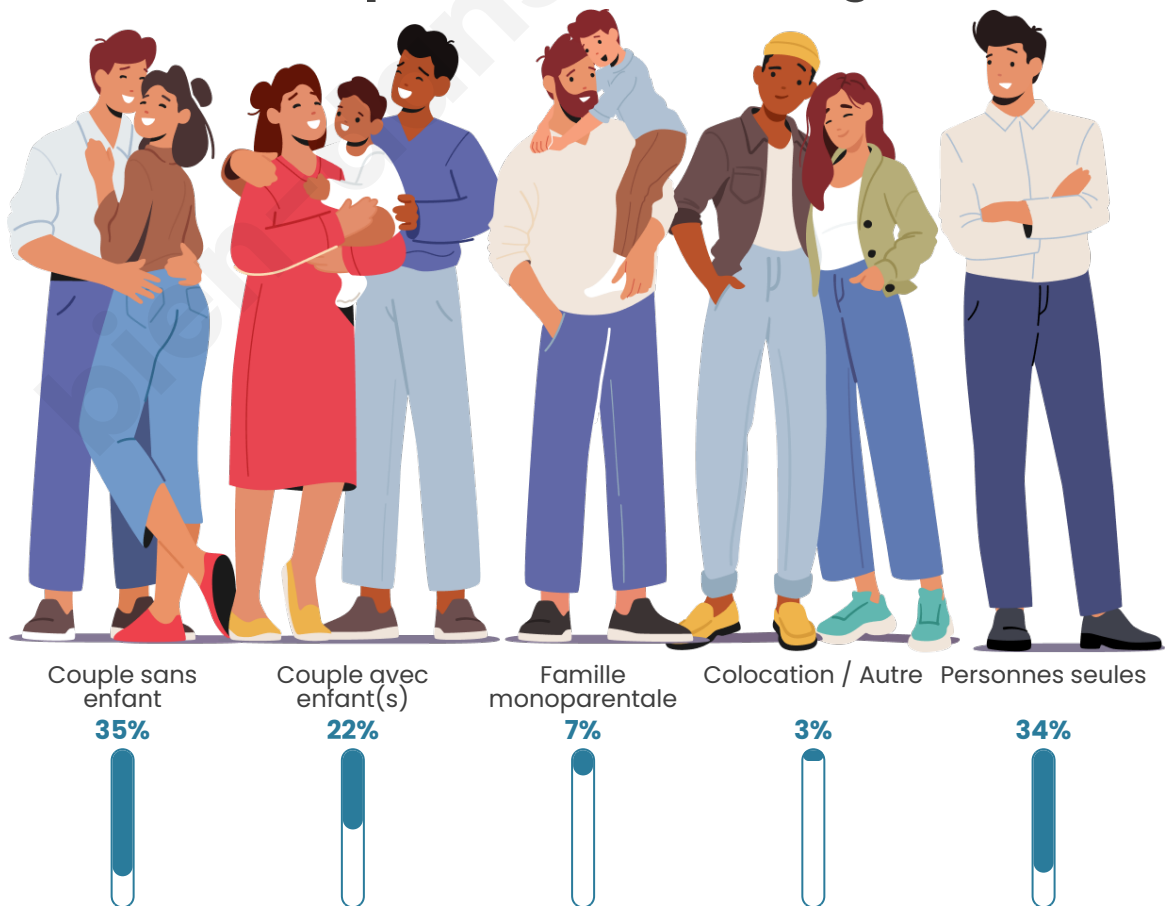

Tranche d'âge

Activité professionnelle

Niveau de diplôme

Composition des ménages

Profils électoraux

Premier tour

	Emmanuel MACRON	34.64 %
	Marine LE PEN	17.12 %
	Jean-Luc MÉLENCHON	16.89 %
	Éric ZEMMOUR	11.69 %
	Valérie PÉCRESE	7.19 %
	Yannick JADOT	5.58 %
	Jean LASSALLE	1.70 %
	Nicolas DUPONT- AIGNAN	1.70 %
	Fabien ROUSSEL	1.63 %
	Anne HIDALGO	1.14 %
	Philippe POUTOU	0.42 %
	Nathalie ARTHAUD	0.33 %