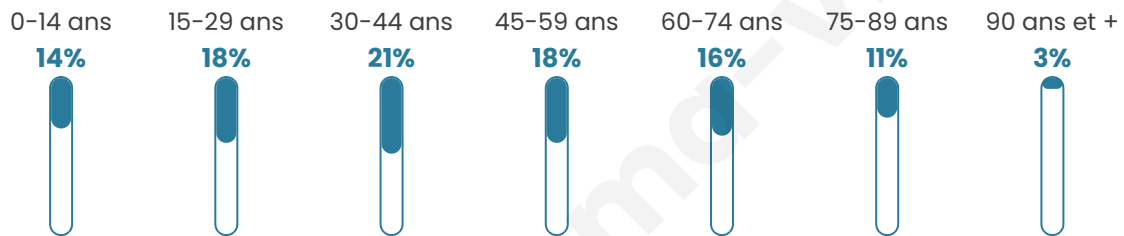

Age moyen

44 ans

Pop active

51.8%

Taux chômage

7.5%

Pop densité

662 h/km²

Revenu moyen

27 440 €/an

Evolution du nombre d'habitants

Sources : Institut national de la statistique et des études économiques (insee) selon Les dernières parutions officielles de 2024 portant sur les années 2020, 2021 et 2022.

Tranche d'âge

Activité professionnelle

Niveau de diplôme

Composition des ménages

Profils électoraux

Premier tour

	Emmanuel MACRON	34.64 %
	Marine LE PEN	17.12 %
	Jean-Luc MÉLENCHON	16.89 %
	Éric ZEMMOUR	11.69 %
	Valérie PÉCRESE	7.19 %
	Yannick JADOT	5.58 %
	Jean LASSALLE	1.70 %
	Nicolas DUPONT- AIGNAN	1.70 %
	Fabien ROUSSEL	1.63 %
	Anne HIDALGO	1.14 %
	Philippe POUTOU	0.42 %
	Nathalie ARTHAUD	0.33 %