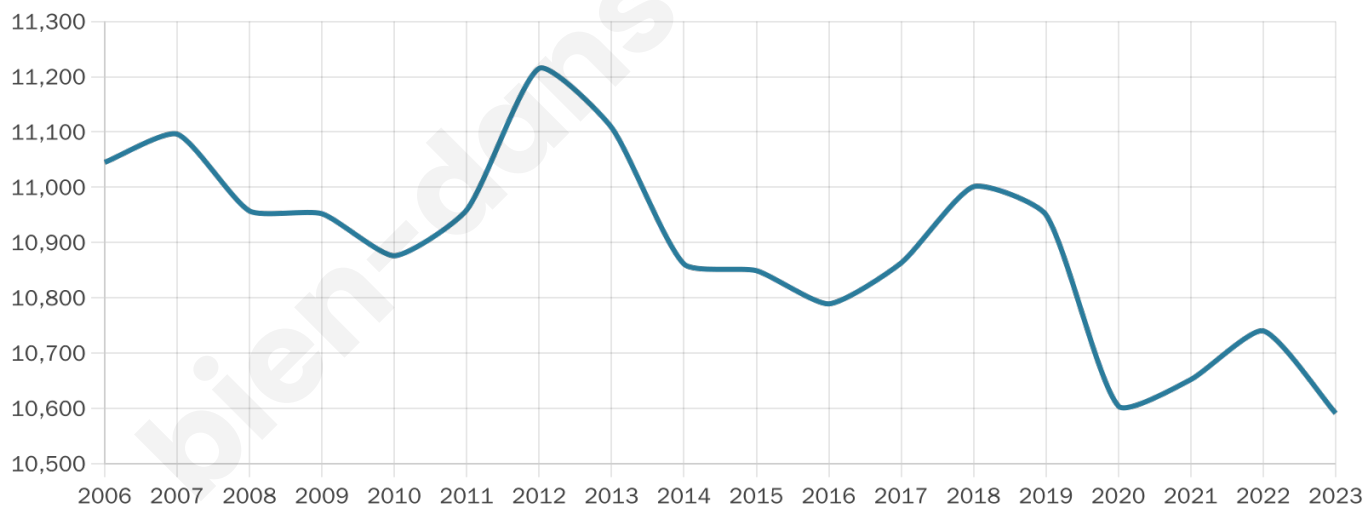

Age moyen

44 ans

Pop active

51.8%

Taux chômage

7.5%

Pop densité

662 h/km²

Revenu moyen

27 440 €/an

Evolution du nombre d'habitants

Sources : Institut national de la statistique et des études économiques (insee) selon Les dernières parutions officielles de 2024 portant sur les années 2020, 2021 et 2022.