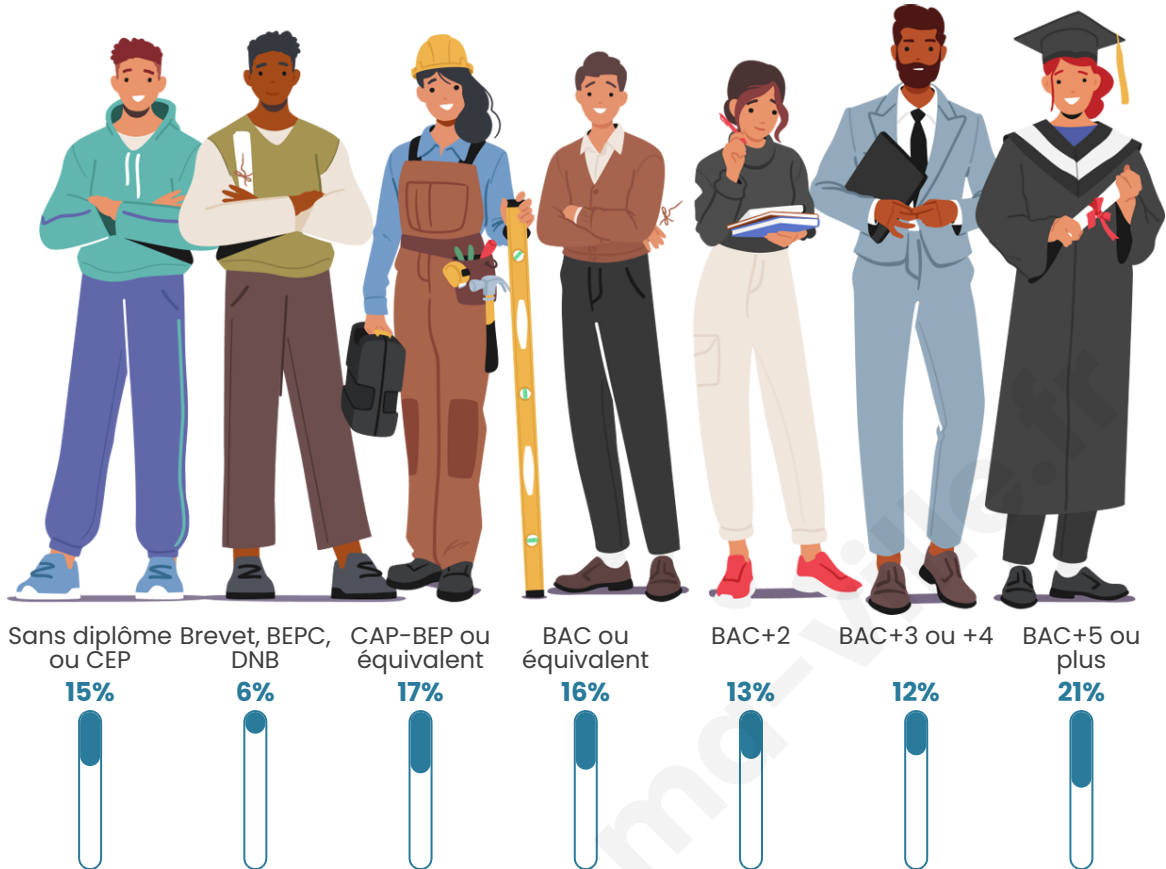

Age moyen

44 ans

Pop active

51.8%

Taux chômage

7.5%

Pop densité

662 h/km²

Tranche d'âge

Activité professionnelle

Niveau de diplôme

Composition des ménages

Profils électoraux

Premier tour

	Emmanuel MACRON	34.64 %
	Marine LE PEN	17.12 %
	Jean-Luc MÉLENCHON	16.89 %
	Éric ZEMMOUR	11.69 %
	Valérie PÉCRESE	7.19 %
	Yannick JADOT	5.58 %
	Jean LASSALLE	1.70 %
	Nicolas DUPONT- AIGNAN	1.70 %
	Fabien ROUSSEL	1.63 %
	Anne HIDALGO	1.14 %
	Philippe POUTOU	0.42 %
	Nathalie ARTHAUD	0.33 %