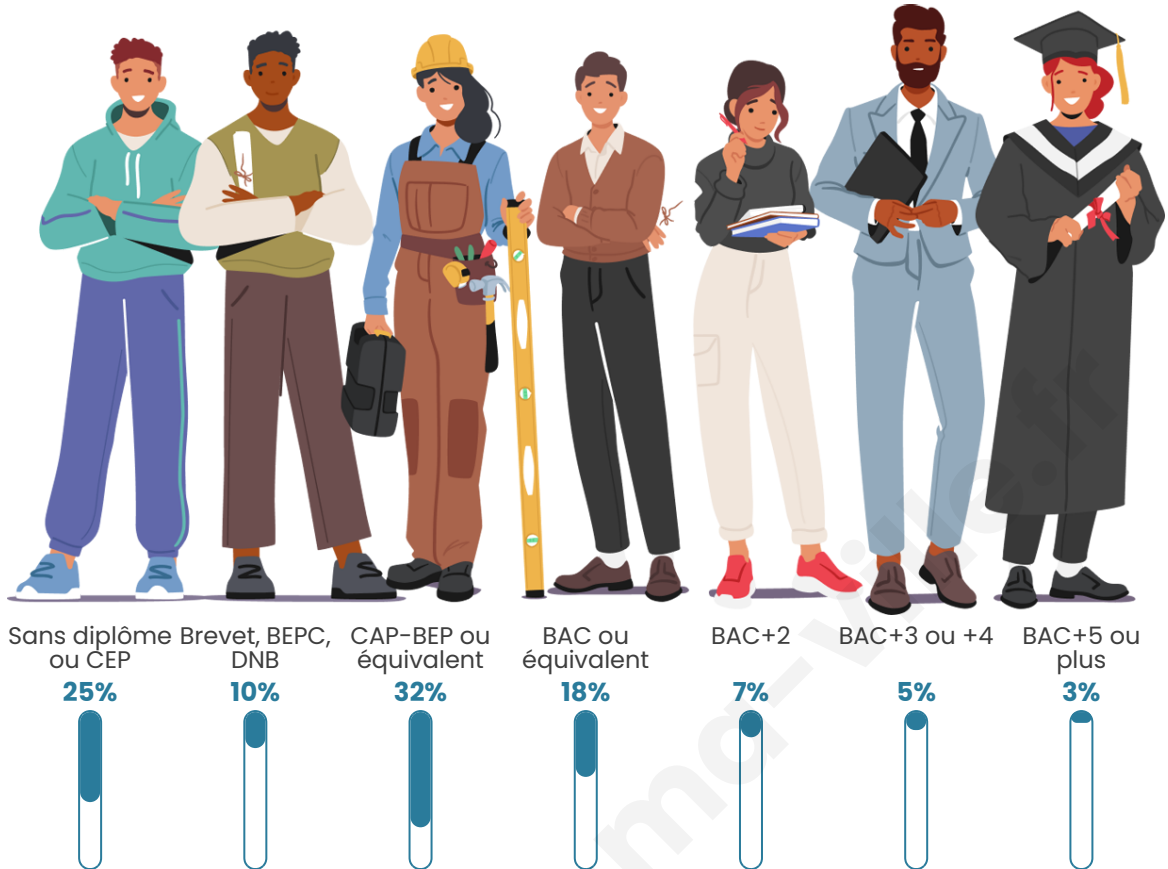

403

Age moyen

49 ans

Pop active

47.4%

Taux chômage

5.6%

Pop densité

Tranche d'âge

Activité professionnelle

Niveau de diplôme

Composition des ménages

Profils électoraux

Premier tour

	Marine LE PEN	27.74 %
	Jean-Luc MÉLENCHON	17.15 %
	Emmanuel MACRON	16.79 %
	Jean LASSALLE	12.41 %
	Valérie PÉCRESSE	6.57 %
	Éric ZEMMOUR	4.74 %
	Fabien ROUSSEL	4.01 %
	Anne HIDALGO	2.55 %
	Nicolas DUPONT-AIGNAN	2.55 %
	Yannick JADOT	2.19 %
	Nathalie ARTHAUD	1.82 %
	Philippe POUTOU	1.46 %