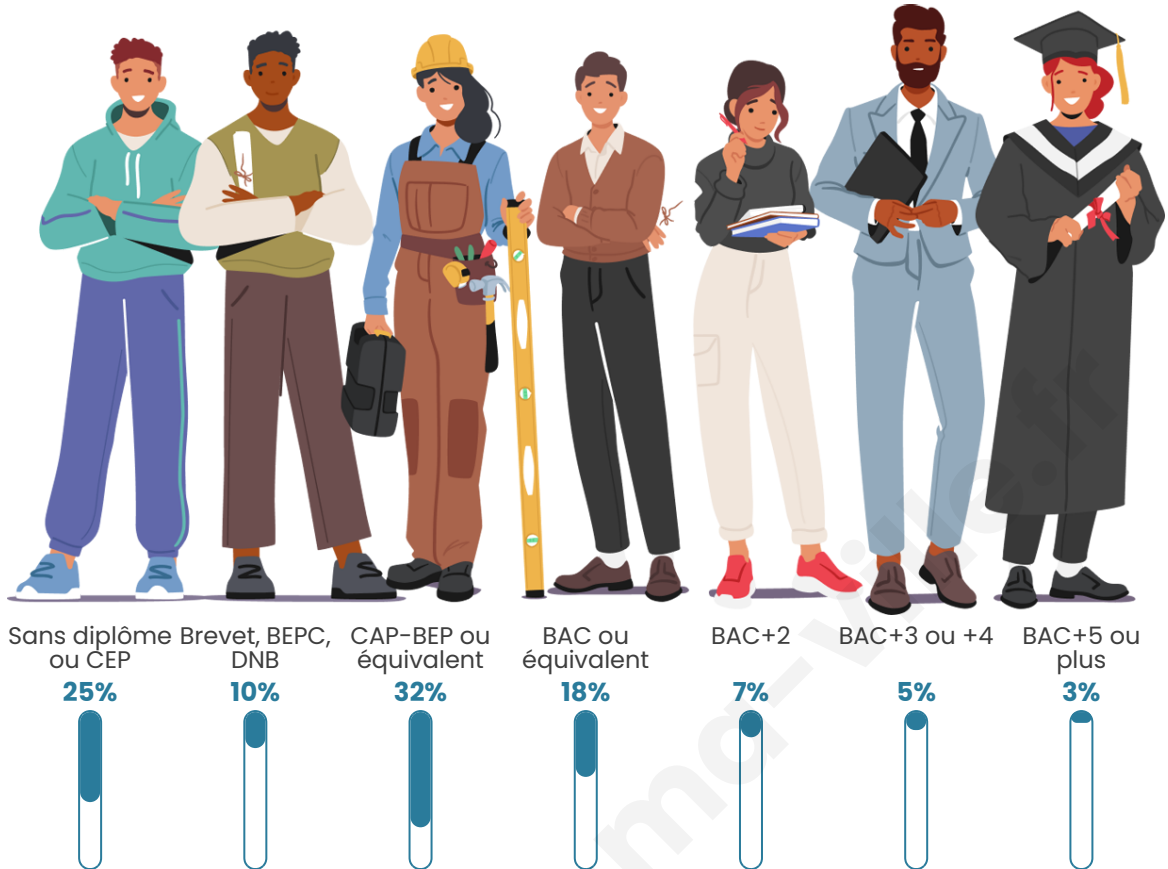

403

Age moyen

49 ans

Pop active

47.4%

Taux chômage

5.6%

Pop densité

Tranche d'âge

Activité professionnelle

Niveau de diplôme

Composition des ménages

Profils électoraux

Premier tour

	Marine LE PEN	27.74 %
	Jean-Luc MÉLENCHON	17.15 %
	Emmanuel MACRON	16.79 %
	Jean LASSALLE	12.41 %
	Valérie PÉCRESE	6.57 %
	Éric ZEMMOUR	4.74 %
	Fabien ROUSSEL	4.01 %
	Anne HIDALGO	2.55 %
	Nicolas DUPONT-AIGNAN	2.55 %
	Yannick JADOT	2.19 %
	Nathalie ARTHAUD	1.82 %
	Philippe POUTOU	1.46 %