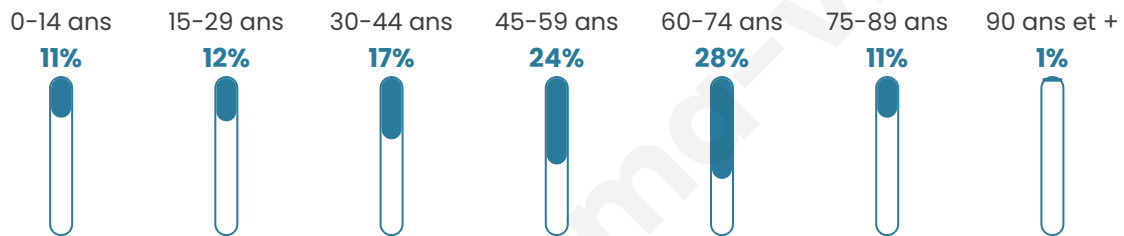

403

Age moyen

49 ans

Pop active

47.4%

Taux chômage

5.6%

Pop densité

25 h/km²

Revenu moyen

21 430 €/an

Evolution du nombre d'habitants

Sources : Institut national de la statistique et des études économiques (insee) selon Les dernières parutions officielles de 2024 portant sur les années 2020, 2021 et 2022.

Tranche d'âge

Activité professionnelle

Niveau de diplôme

Composition des ménages

Profils électoraux

Premier tour

	Marine LE PEN	27.74 %
	Jean-Luc MÉLENCHON	17.15 %
	Emmanuel MACRON	16.79 %
	Jean LASSALLE	12.41 %
	Valérie PÉCRESE	6.57 %
	Éric ZEMMOUR	4.74 %
	Fabien ROUSSEL	4.01 %
	Anne HIDALGO	2.55 %
	Nicolas DUPONT-AIGNAN	2.55 %
	Yannick JADOT	2.19 %
	Nathalie ARTHAUD	1.82 %
	Philippe POUTOU	1.46 %

368 inscrits

Participation : 76.09%

Votes blancs : 1.07%

Votes nuls : 1.07%

Second tour

	Emmanuel MACRON	43,56 %
	Marine LE PEN	56,44 %

365 inscrits

Participation : 73.97%