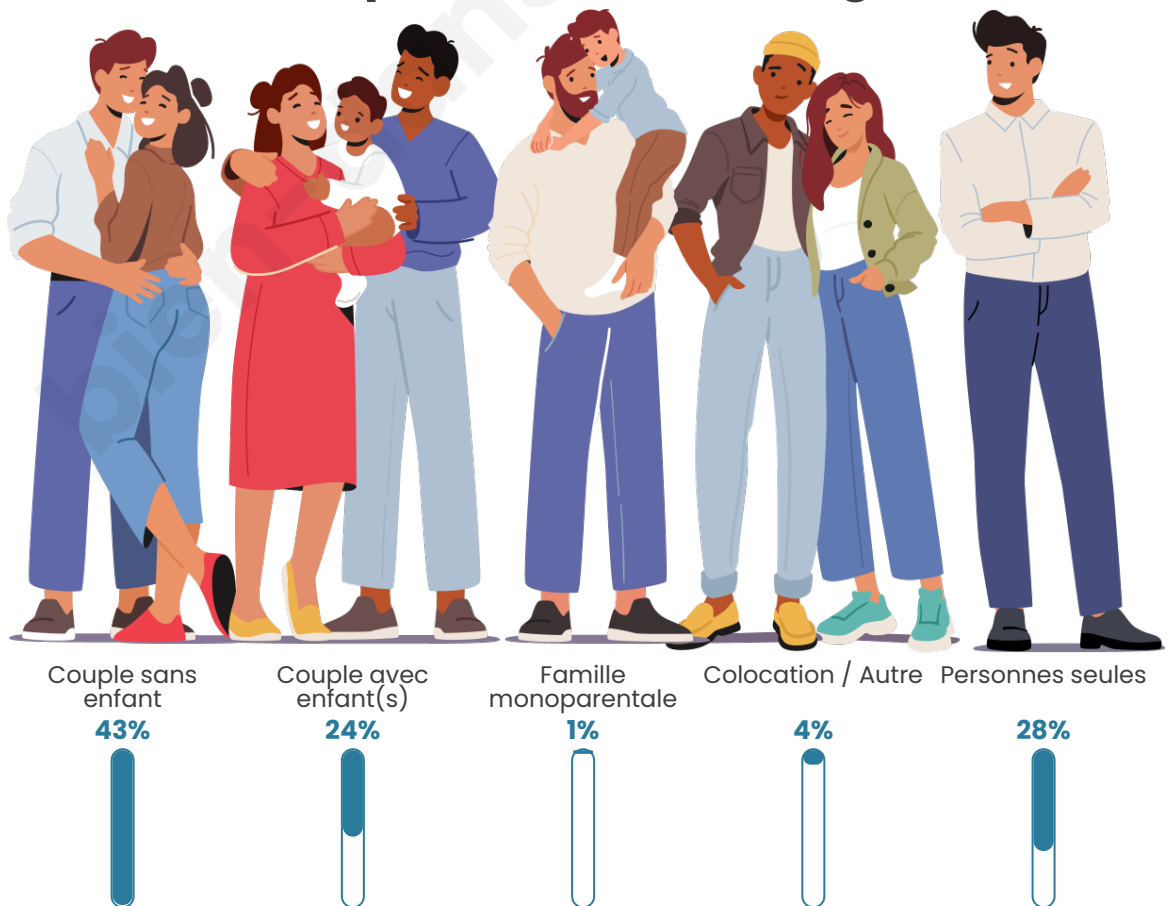

Tranche d'âge

Activité professionnelle

Niveau de diplôme

Composition des ménages

Profils électoraux

Premier tour

	Marine LE PEN	27.74 %
	Jean-Luc MÉLENCHON	17.15 %
	Emmanuel MACRON	16.79 %
	Jean LASSALLE	12.41 %
	Valérie PÉCRESE	6.57 %
	Éric ZEMMOUR	4.74 %
	Fabien ROUSSEL	4.01 %
	Anne HIDALGO	2.55 %
	Nicolas DUPONT-AIGNAN	2.55 %
	Yannick JADOT	2.19 %
	Nathalie ARTHAUD	1.82 %
	Philippe POUTOU	1.46 %