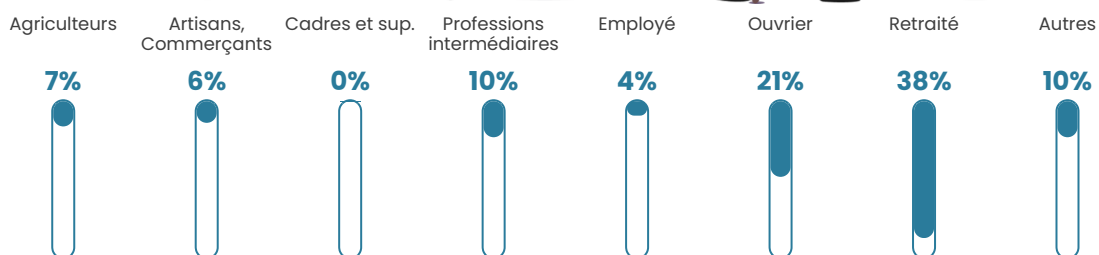

403

Age moyen

49 ans

Pop active

47.4%

Taux chômage

5.6%

Pop densité

25 h/km²

Revenu moyen

21 430 €/an

Evolution du nombre d'habitants

Sources : Institut national de la statistique et des études économiques (insee) selon Les dernières parutions officielles de 2024 portant sur les années 2020, 2021 et 2022.

Tranche d'âge

Activité professionnelle

Niveau de diplôme

Composition des ménages

Profils électoraux

Premier tour

	Marine LE PEN	27.74 %
	Jean-Luc MÉLENCHON	17.15 %
	Emmanuel MACRON	16.79 %
	Jean LASSALLE	12.41 %
	Valérie PÉCRESSE	6.57 %
	Éric ZEMMOUR	4.74 %
	Fabien ROUSSEL	4.01 %
	Anne HIDALGO	2.55 %
	Nicolas DUPONT-AIGNAN	2.55 %
	Yannick JADOT	2.19 %
	Nathalie ARTHAUD	1.82 %
	Philippe POUTOU	1.46 %