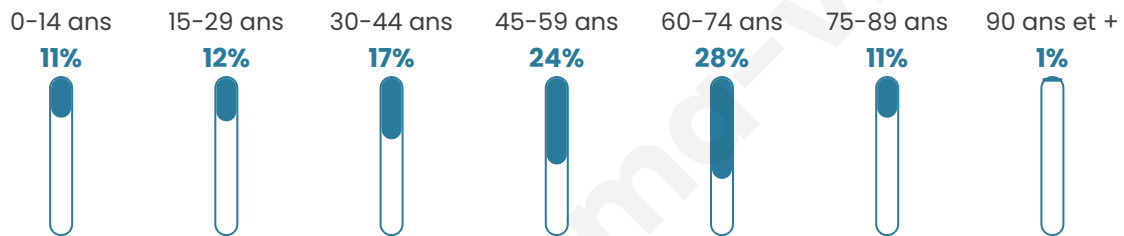

403

Age moyen

49 ans

Pop active

47.4%

Taux chômage

5.6%

Pop densité

25 h/km²

Revenu moyen

21 430 €/an

Evolution du nombre d'habitants

Sources : Institut national de la statistique et des études économiques (insee) selon Les dernières parutions officielles de 2024 portant sur les années 2020, 2021 et 2022.

Tranche d'âge

Activité professionnelle

Niveau de diplôme

Composition des ménages

Profils électoraux

Premier tour

	Marine LE PEN	27.74 %
	Jean-Luc MÉLENCHON	17.15 %
	Emmanuel MACRON	16.79 %
	Jean LASSALLE	12.41 %
	Valérie PÉCRESSE	6.57 %
	Éric ZEMMOUR	4.74 %
	Fabien ROUSSEL	4.01 %
	Anne HIDALGO	2.55 %
	Nicolas DUPONT-AIGNAN	2.55 %
	Yannick JADOT	2.19 %
	Nathalie ARTHAUD	1.82 %
	Philippe POUTOU	1.46 %

368 inscrits

Participation : 76.09%

Votes blancs : 1.07%

Votes nuls : 1.07%

Second tour

	Emmanuel MACRON	43,56 %
	Marine LE PEN	56,44 %

365 inscrits

Participation : 73.97%