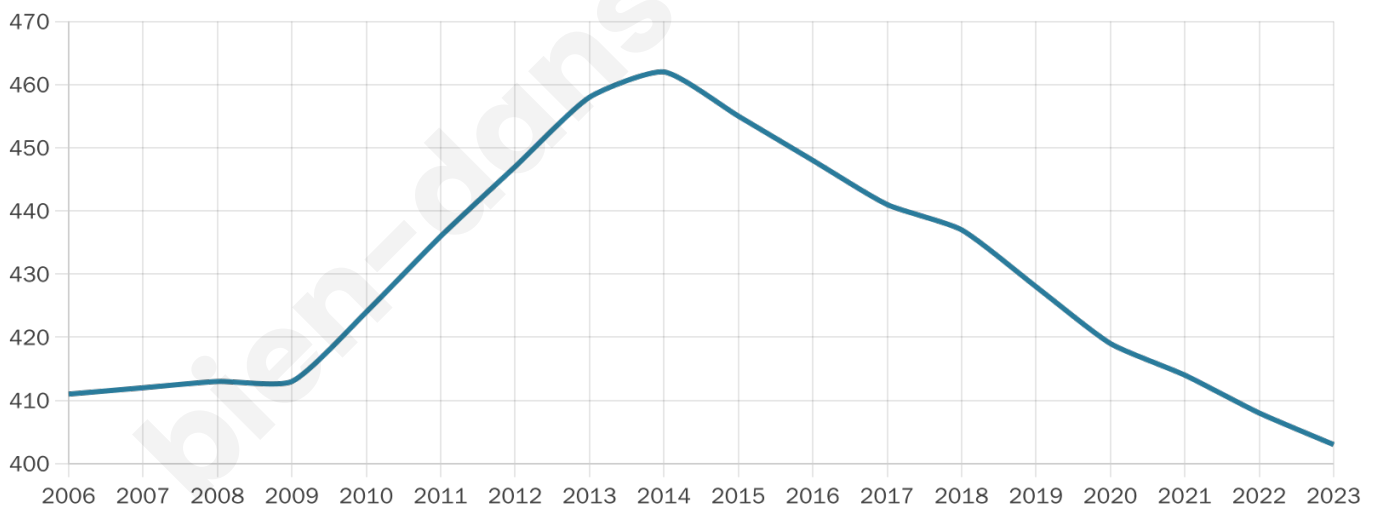

403

Age moyen

49 ans

Pop active

47.4%

Taux chômage

5.6%

Pop densité

25 h/km²

Revenu moyen

21 430 €/an

Evolution du nombre d'habitants

Sources : Institut national de la statistique et des études économiques (insee) selon Les dernières parutions officielles de 2024 portant sur les années 2020, 2021 et 2022.