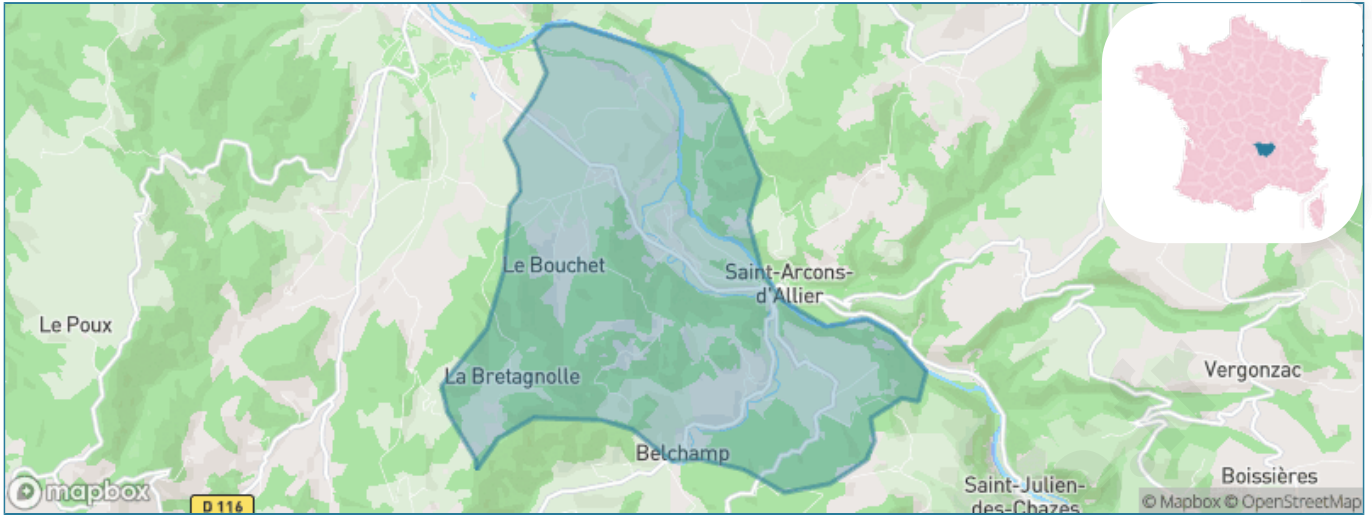

Version web

Ville de Chanteuges

Présenté par

BIEN dans
ma **VILLE** 

Sommaire

Situation géographique	3
Statistiques sur la population	4
Evolution du nombre d'habitants	4
Tranche d'âge	5
0-14 ans	5
15-29 ans	5
30-44 ans	5
45-59 ans	5
60-74 ans	5
75-89 ans	5
90 ans et +	5
Activité professionnelle	5
Agriculteurs	5
Artisans, Commerçants	5
Cadres et sup.	5
Professions intermédiaires	5
Employé	5
Ouvrier	5
Retraité	5
Autres	5
Niveau de diplôme	6
Sans diplôme ou CEP	6
Brevet, BEPC, DNB	6
CAP-BEP ou équivalent	6
BAC ou équivalent	6
BAC+2	6
BAC+3 ou +4	6
BAC+5 ou plus	6
Composition des ménages	6
Couple sans enfant	6
Couple avec enfant(s)	6
Famille monoparentale	6
Colocation / Autre	6
Personnes seules	6
Profils électoraux	7
Premier tour	7
Sécurité	8
Evolution du nombre d'infractions	8
Pour comparer	9
Services à la population	10
Commerce	10
Éducation	10
Villes autour de Chanteuges	11

Situation géographique

i Informations clés

- **Région** : Auvergne-Rhône-Alpes
- **Département** : Haute-Loire
- **Code postal** : 43300
- **Superficie** : 16 km²

Statistiques sur la population

Nombre d'habitants