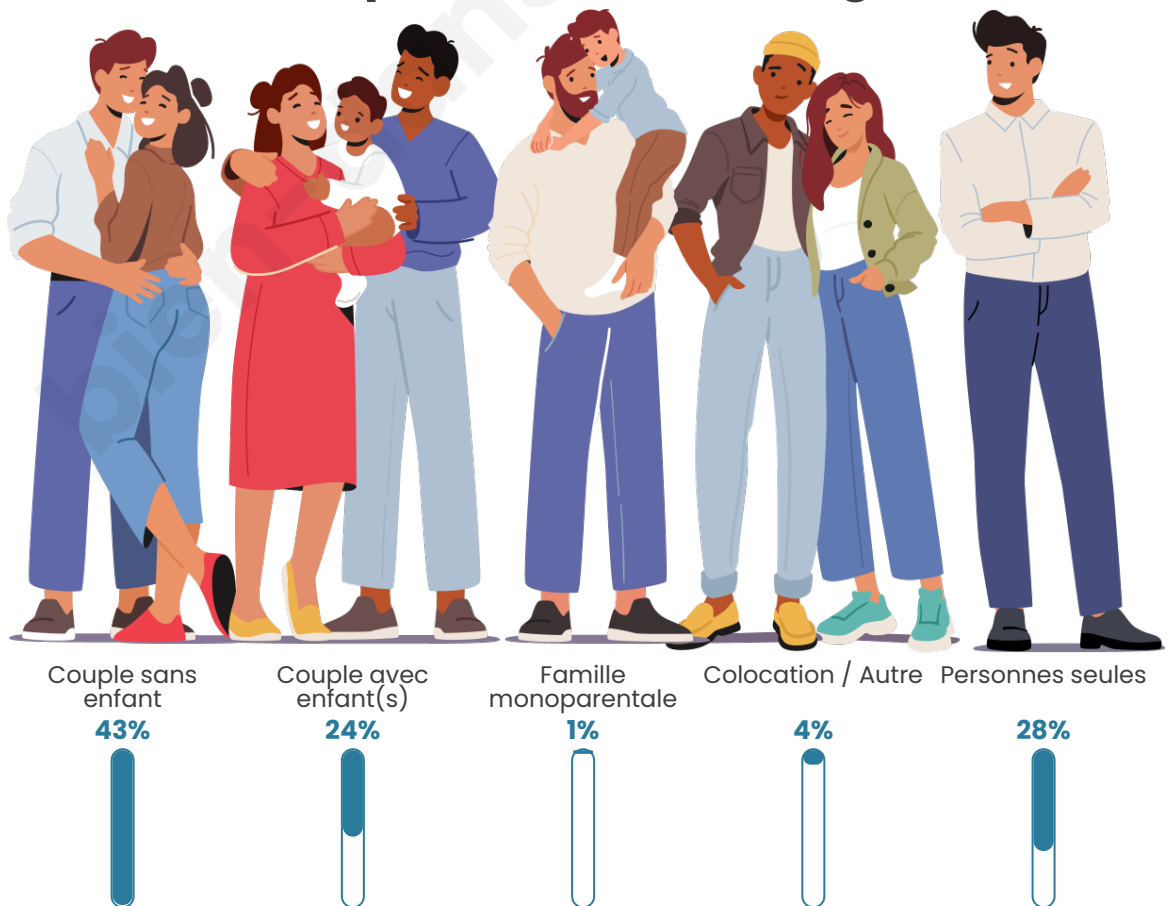

Tranche d'âge

Activité professionnelle

Niveau de diplôme

Composition des ménages

Profils électoraux

Premier tour

	Marine LE PEN	27.74 %
	Jean-Luc MÉLENCHON	17.15 %
	Emmanuel MACRON	16.79 %
	Jean LASSALLE	12.41 %
	Valérie PÉCRESSE	6.57 %
	Éric ZEMMOUR	4.74 %
	Fabien ROUSSEL	4.01 %
	Anne HIDALGO	2.55 %
	Nicolas DUPONT-AIGNAN	2.55 %
	Yannick JADOT	2.19 %
	Nathalie ARTHAUD	1.82 %
	Philippe POUTOU	1.46 %