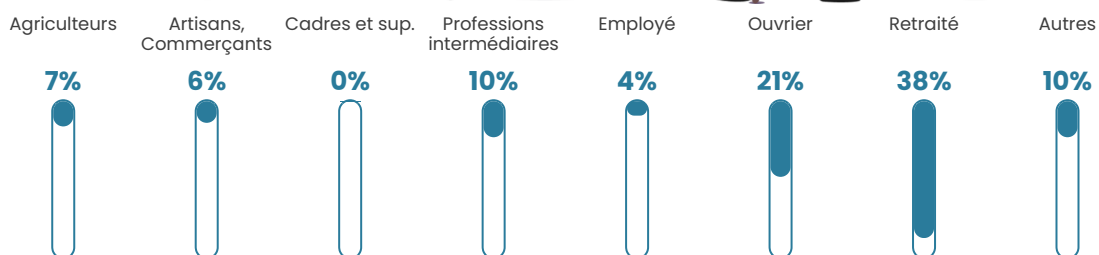

403

Age moyen

49 ans

Pop active

47.4%

Taux chômage

5.6%

Pop densité

25 h/km²

Revenu moyen

21 430 €/an

Evolution du nombre d'habitants

Sources : Institut national de la statistique et des études économiques (insee) selon Les dernières parutions officielles de 2024 portant sur les années 2020, 2021 et 2022.

Tranche d'âge

Activité professionnelle

Niveau de diplôme

Composition des ménages

Profils électoraux

Premier tour

	Marine LE PEN	27.74 %
	Jean-Luc MÉLENCHON	17.15 %
	Emmanuel MACRON	16.79 %
	Jean LASSALLE	12.41 %
	Valérie PÉCRESE	6.57 %
	Éric ZEMMOUR	4.74 %
	Fabien ROUSSEL	4.01 %
	Anne HIDALGO	2.55 %
	Nicolas DUPONT-AIGNAN	2.55 %
	Yannick JADOT	2.19 %
	Nathalie ARTHAUD	1.82 %
	Philippe POUTOU	1.46 %