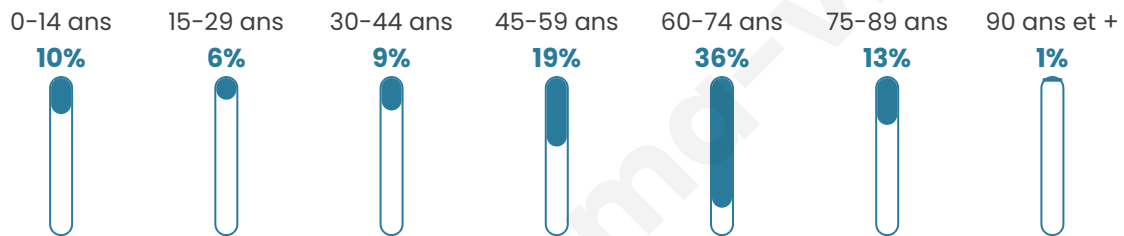

213

Age moyen

54 ans

Pop active

34.7%

Taux chômage

2.9%

Pop densité

3 h/km²

Revenu moyen

22 440 €/an

Evolution du nombre d'habitants

Sources : Institut national de la statistique et des études économiques (insee) selon Les dernières parutions officielles de 2024 portant sur les années 2020, 2021 et 2022.

Tranche d'âge

Activité professionnelle

Niveau de diplôme

Composition des ménages

Profils électoraux

Premier tour

	Emmanuel MACRON	34.48 %
	Marine LE PEN	21.84 %
	Jean-Luc MÉLENCHON	18.39 %
	Yannick JADOT	6.32 %
	Valérie PÉCRESE	5.75 %
	Éric ZEMMOUR	5.17 %
	Fabien ROUSSEL	3.45 %
	Jean LASSALLE	1.72 %
	Nicolas DUPONT- AIGNAN	1.72 %
	Anne HIDALGO	0.57 %
	Philippe POUTOU	0.57 %
	Nathalie ARTHAUD	0.00 %