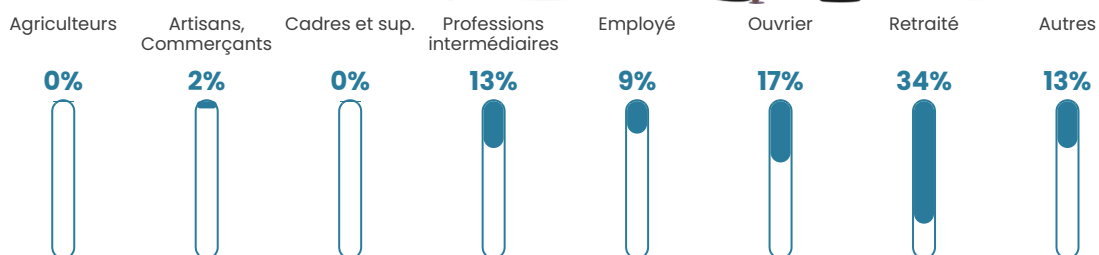

3 h/km²

Revenu moyen

22 440 €/an

Evolution du nombre d'habitants

Sources : Institut national de la statistique et des études économiques (insee) selon Les dernières parutions officielles de 2024 portant sur les années 2020, 2021 et 2022.

Tranche d'âge

Activité professionnelle

Niveau de diplôme

Composition des ménages

Profils électoraux

Premier tour

	Emmanuel MACRON	34.48 %
	Marine LE PEN	21.84 %
	Jean-Luc MÉLENCHON	18.39 %
	Yannick JADOT	6.32 %
	Valérie PÉCRESE	5.75 %
	Éric ZEMMOUR	5.17 %
	Fabien ROUSSEL	3.45 %
	Jean LASSALLE	1.72 %
	Nicolas DUPONT- AIGNAN	1.72 %
	Anne HIDALGO	0.57 %
	Philippe POUTOU	0.57 %
	Nathalie ARTHAUD	0.00 %