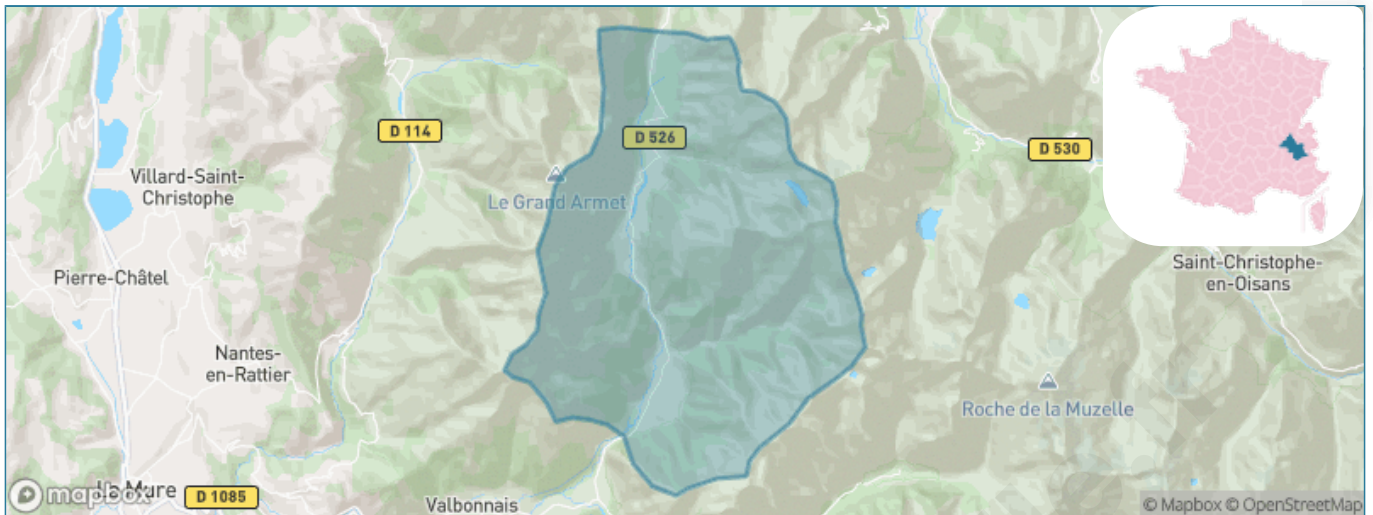

Situation géographique

i Informations clés

- **Région** : Auvergne-Rhône-Alpes
- **Département** : Isère
- **Code postal** : 38740
- **Superficie** : 81 km²

Statistiques sur la population

Nombre d'habitants