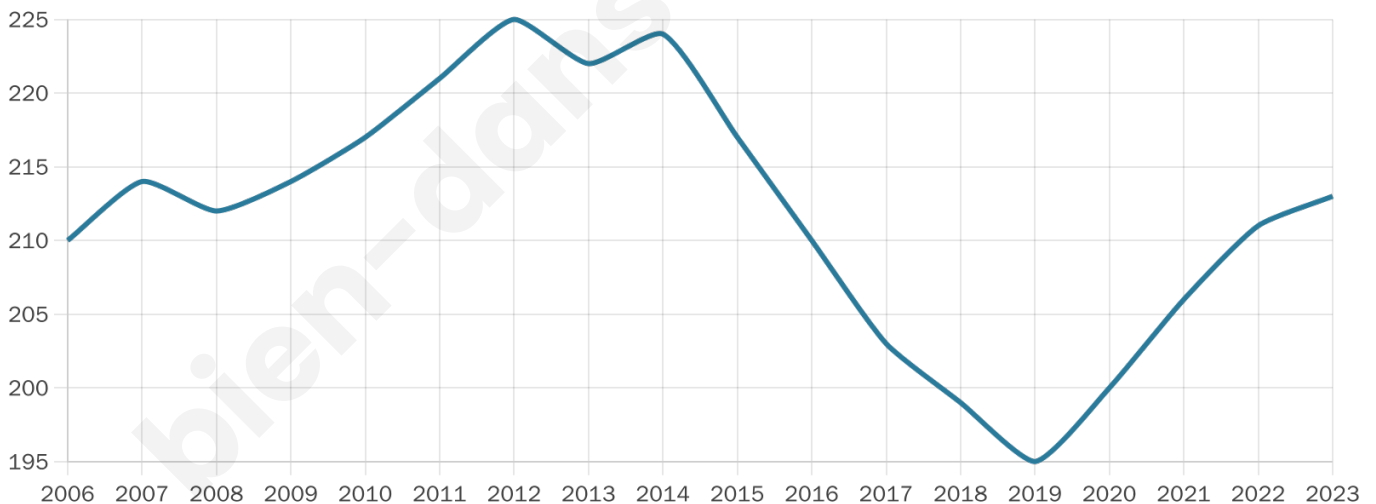

213

Age moyen

54 ans

Pop active

34.7%

Taux chômage

2.9%

Pop densité

3 h/km²

Revenu moyen

22 440 €/an

Evolution du nombre d'habitants

Sources : Institut national de la statistique et des études économiques (insee) selon Les dernières parutions officielles de 2024 portant sur les années 2020, 2021 et 2022.