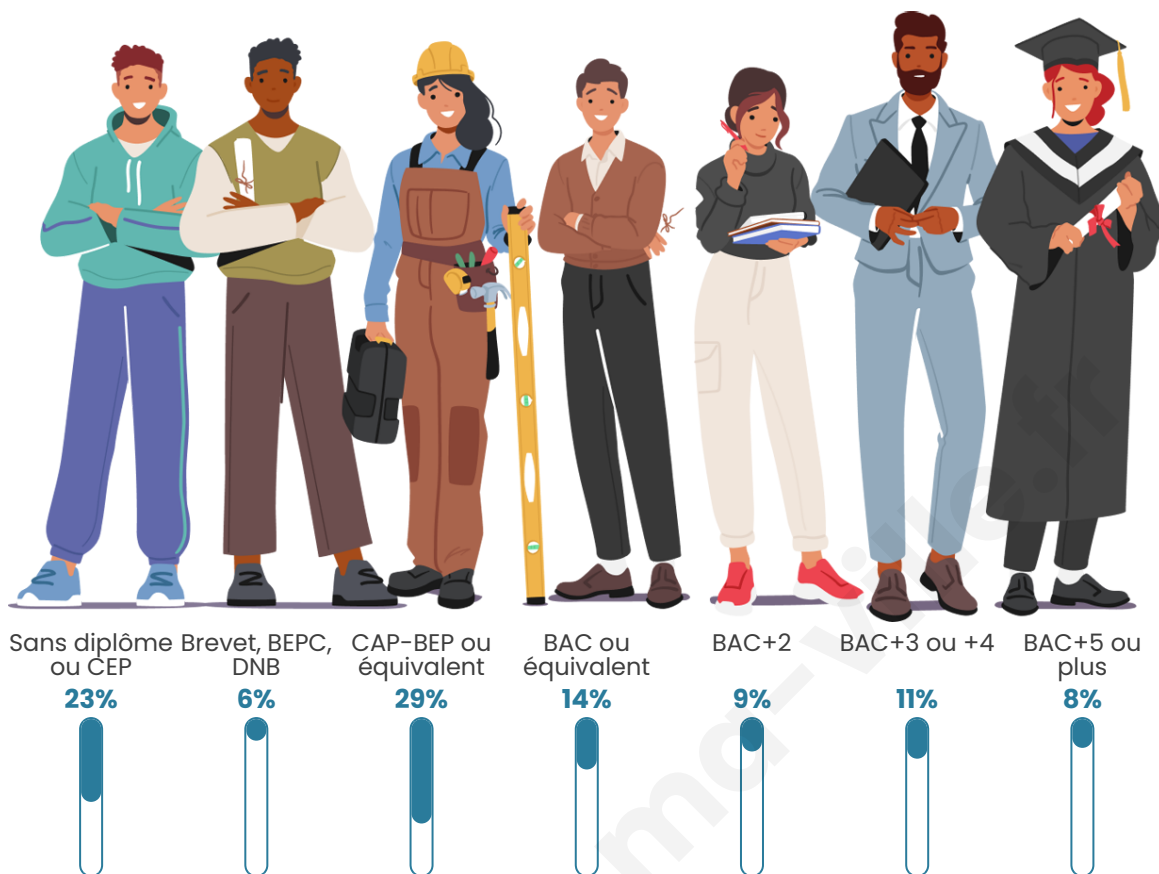

213

Age moyen

54 ans

Pop active

34.7%

Taux chômage

2.9%

Pop densité

Tranche d'âge

Activité professionnelle

Niveau de diplôme

Composition des ménages

Profils électoraux

Premier tour

	Emmanuel MACRON	34.48 %
	Marine LE PEN	21.84 %
	Jean-Luc MÉLENCHON	18.39 %
	Yannick JADOT	6.32 %
	Valérie PÉCRESE	5.75 %
	Éric ZEMMOUR	5.17 %
	Fabien ROUSSEL	3.45 %
	Jean LASSALLE	1.72 %
	Nicolas DUPONT- AIGNAN	1.72 %
	Anne HIDALGO	0.57 %
	Philippe POUTOU	0.57 %
	Nathalie ARTHAUD	0.00 %