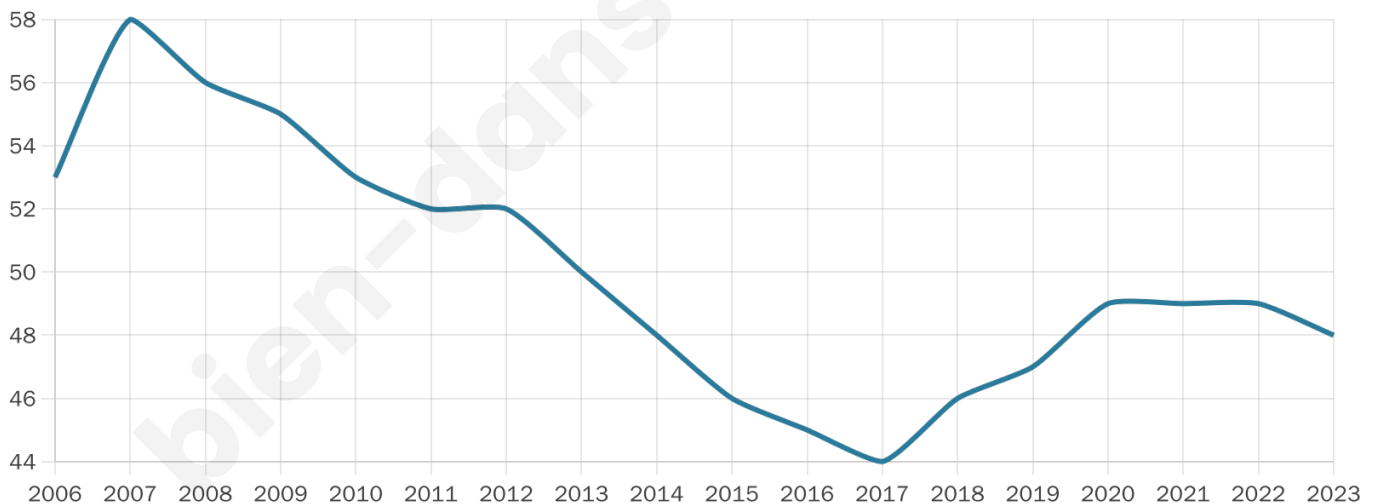

# Statistiques sur la population

Nombre d'habitants

**48**

Age moyen

**41 ans**

Pop active

**50%**

Taux chômage

**7.4%**

Pop densité

**6 h/km<sup>2</sup>**

Revenu moyen

**NC**

## Evolution du nombre d'habitants

Sources : Institut national de la statistique et des études économiques (insee) selon Les dernières parutions officielles de 2024 portant sur les années 2020, 2021 et 2022.

## Tranche d'âge