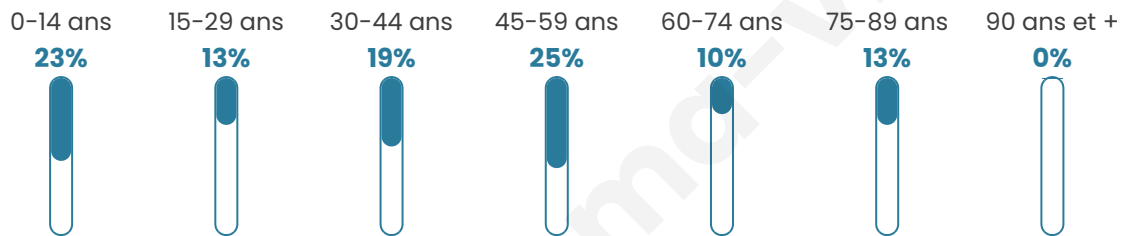

# Statistiques sur la population

Nombre d'habitants

**48**

Age moyen

**41 ans**

Pop active

**50%**

Taux chômage

**7.4%**

Pop densité

**6 h/km<sup>2</sup>**

Revenu moyen

**NC**

## Evolution du nombre d'habitants

Sources : Institut national de la statistique et des études économiques (insee) selon Les dernières parutions officielles de 2024 portant sur les années 2020, 2021 et 2022.

## Tranche d'âge