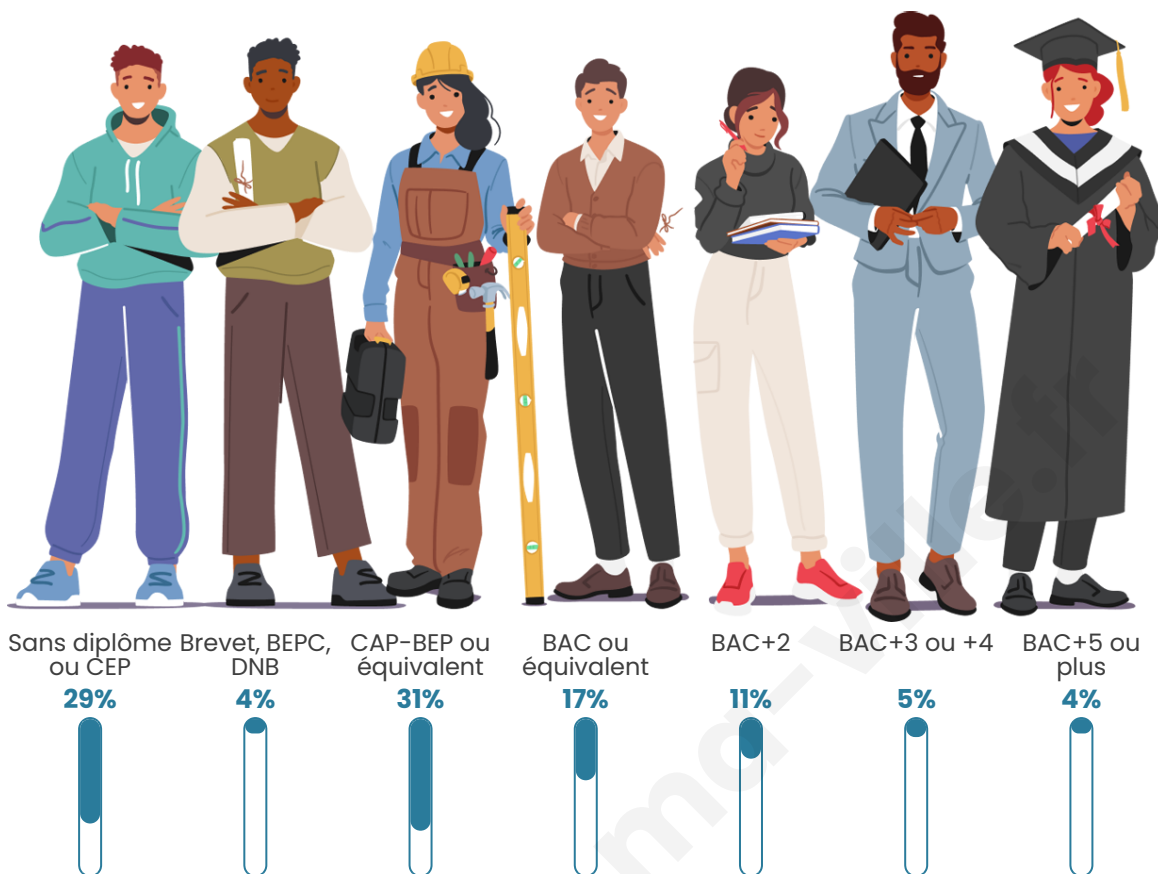

Nombre d'habitants

734

Age moyen

43 ans

Pop active

43.7%

Taux chômage

5.8%

Pop densité

27 h/km²

Revenu moyen

21 220 €/an

Evolution du nombre d'habitants

Sources : Institut national de la statistique et des études économiques (insee) selon Les dernières parutions officielles de 2024 portant sur les années 2020, 2021 et 2022.

Tranche d'âge

Activité professionnelle

Niveau de diplôme

Composition des ménages

Profils électoraux

Premier tour

	Emmanuel MACRON	37.50 %
	Marine LE PEN	23.58 %
	Jean-Luc MÉLENCHON	14.39 %
	Valérie PÉCRESSÉ	5.42 %
	Jean LASSALLE	4.48 %
	Yannick JADOT	4.25 %
	Éric ZEMMOUR	3.30 %
	Nicolas DUPONT- AIGNAN	2.12 %
	Anne HIDALGO	1.89 %
	Fabien ROUSSEL	1.65 %
	Philippe POUTOU	1.42 %
	Nathalie ARTHAUD	0.00 %