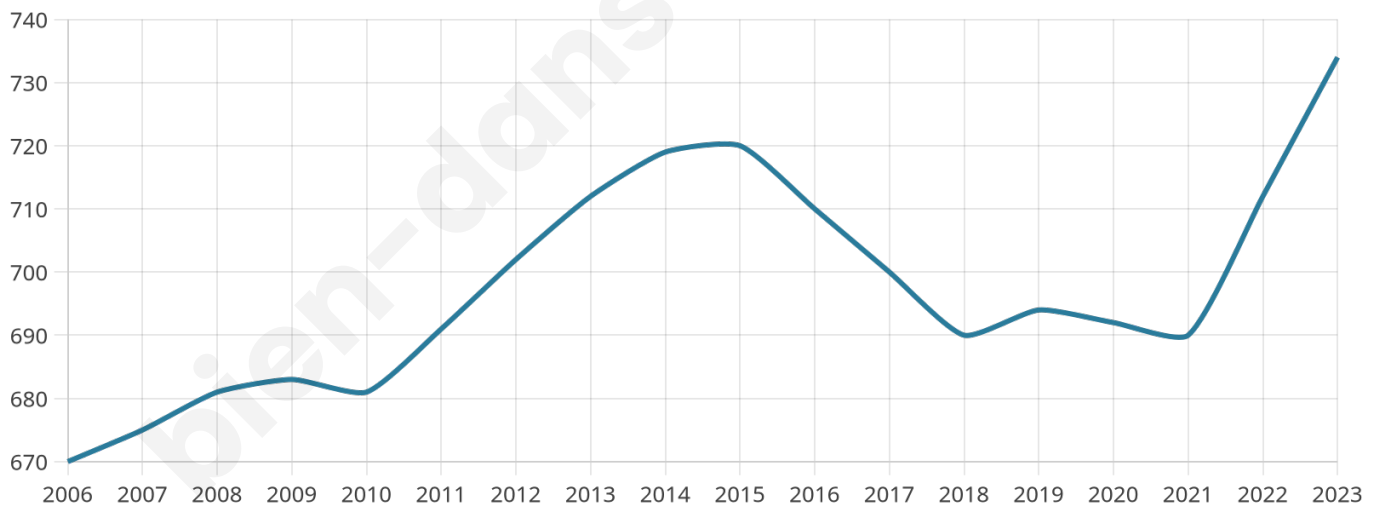

Nombre d'habitants

734

Age moyen

43 ans

Pop active

43.7%

Taux chômage

5.8%

Pop densité

27 h/km²

Revenu moyen

21 220 €/an

Evolution du nombre d'habitants

Sources : Institut national de la statistique et des études économiques (insee) selon Les dernières parutions officielles de 2024 portant sur les années 2020, 2021 et 2022.

Tranche d'âge

Activité professionnelle

Niveau de diplôme

Composition des ménages

Profils électoraux

Premier tour

	Emmanuel MACRON	37.50 %
	Marine LE PEN	23.58 %
	Jean-Luc MÉLENCHON	14.39 %
	Valérie PÉCRESSÉ	5.42 %
	Jean LASSALLE	4.48 %
	Yannick JADOT	4.25 %
	Éric ZEMMOUR	3.30 %
	Nicolas DUPONT- AIGNAN	2.12 %
	Anne HIDALGO	1.89 %
	Fabien ROUSSEL	1.65 %
	Philippe POUTOU	1.42 %
	Nathalie ARTHAUD	0.00 %