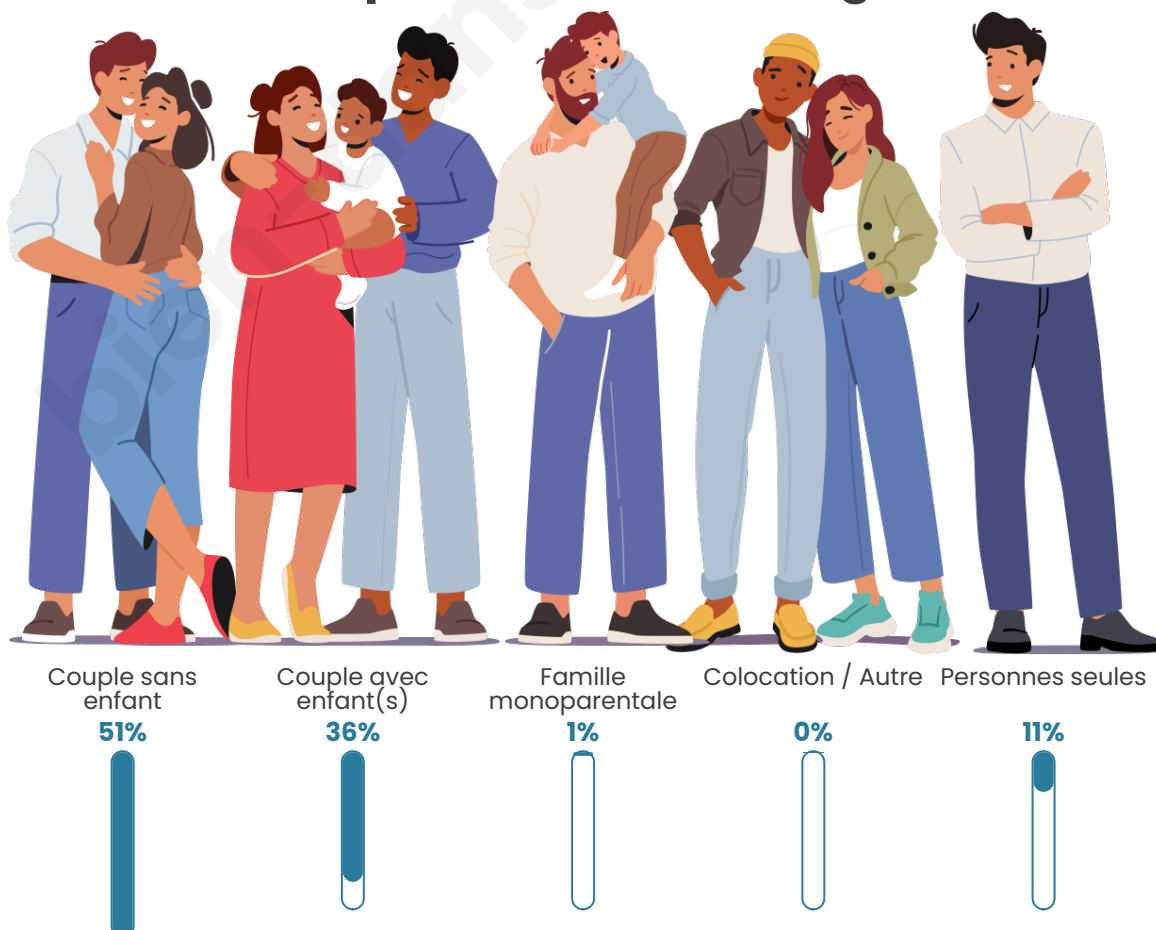

Tranche d'âge

Activité professionnelle

Niveau de diplôme

Composition des ménages

Profils électoraux

Premier tour

	Emmanuel MACRON	37.50 %
	Marine LE PEN	23.58 %
	Jean-Luc MÉLENCHON	14.39 %
	Valérie PÉCRESSÉ	5.42 %
	Jean LASSALLE	4.48 %
	Yannick JADOT	4.25 %
	Éric ZEMMOUR	3.30 %
	Nicolas DUPONT- AIGNAN	2.12 %
	Anne HIDALGO	1.89 %
	Fabien ROUSSEL	1.65 %
	Philippe POUTOU	1.42 %
	Nathalie ARTHAUD	0.00 %