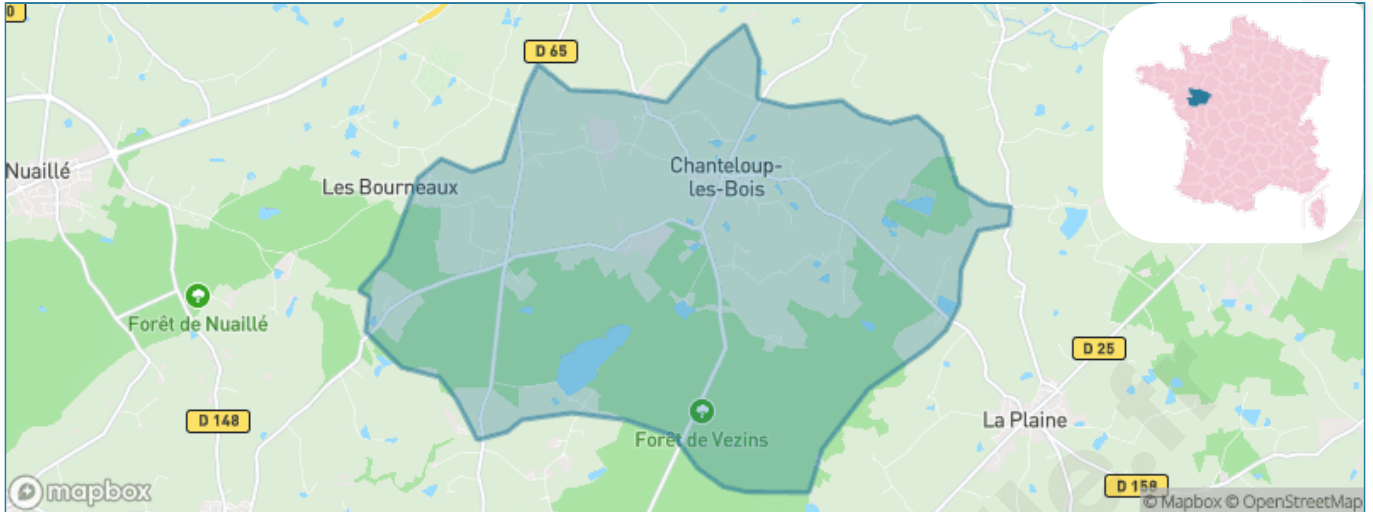

Version web

Ville de Chanteloup-les-Bois

Présenté par

BIEN dans ma **VILLE** 

Sommaire

Situation géographique	3
Statistiques sur la population	4
Evolution du nombre d'habitants	4
Tranche d'âge	5
0-14 ans	5
15-29 ans	5
30-44 ans	5
45-59 ans	5
60-74 ans	5
75-89 ans	5
90 ans et +	5
Activité professionnelle	5
Agriculteurs	5
Artisans, Commerçants	5
Cadres et sup.	5
Professions intermédiaires	5
Employé	5
Ouvrier	5
Retraité	5
Autres	5
Niveau de diplôme	6
Sans diplôme ou CEP	6
Brevet, BEPC, DNB	6
CAP-BEP ou équivalent	6
BAC ou équivalent	6
BAC+2	6
BAC+3 ou +4	6
BAC+5 ou plus	6
Composition des ménages	6
Couple sans enfant	6
Couple avec enfant(s)	6
Famille monoparentale	6
Colocation / Autre	6
Personnes seules	6
Profils électoraux	7
Premier tour	7
Sécurité	8
Evolution du nombre d'infractions	8
Pour comparer	9
Services à la population	10
Commerce	10
Éducation	10
Villes autour de Chanteloup-les-Bois	12

Situation géographique

i Informations clés

- **Région** : Pays de la Loire
- **Département** : Maine-et-Loire
- **Code postal** : 49340
- **Superficie** : 27 km²

bien-dans-ma-ville

Statistiques sur la population