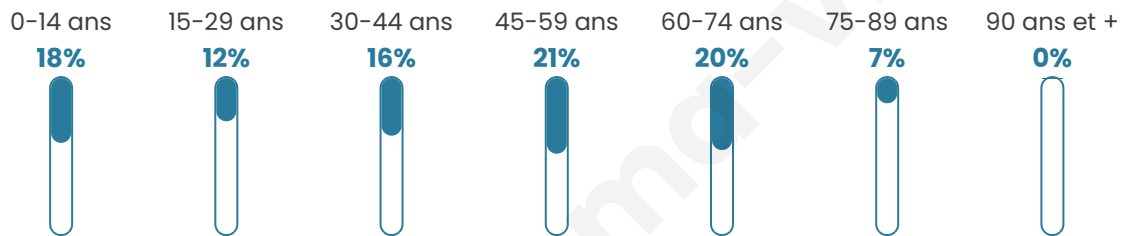

Nombre d'habitants

734

Age moyen

43 ans

Pop active

43.7%

Taux chômage

5.8%

Pop densité

27 h/km²

Revenu moyen

21 220 €/an

Evolution du nombre d'habitants

Sources : Institut national de la statistique et des études économiques (insee) selon Les dernières parutions officielles de 2024 portant sur les années 2020, 2021 et 2022.

Tranche d'âge

Activité professionnelle

Niveau de diplôme

Composition des ménages

Profils électoraux

Premier tour

	Emmanuel MACRON	37.50 %
	Marine LE PEN	23.58 %
	Jean-Luc MÉLENCHON	14.39 %
	Valérie PÉCRESSÉ	5.42 %
	Jean LASSALLE	4.48 %
	Yannick JADOT	4.25 %
	Éric ZEMMOUR	3.30 %
	Nicolas DUPONT- AIGNAN	2.12 %
	Anne HIDALGO	1.89 %
	Fabien ROUSSEL	1.65 %
	Philippe POUTOU	1.42 %
	Nathalie ARTHAUD	0.00 %