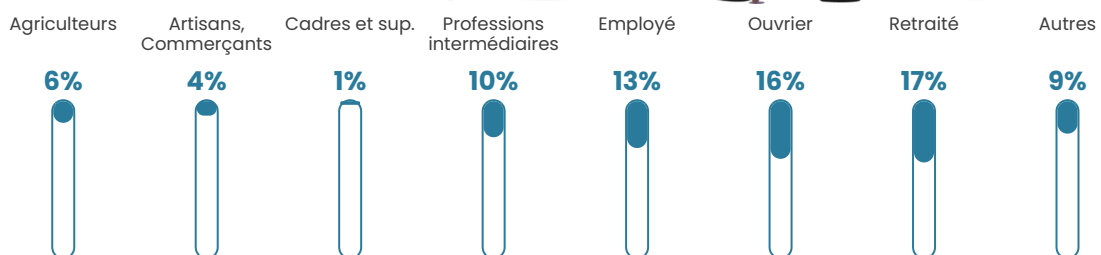

Pop densité

27 h/km²

Revenu moyen

21 220 €/an

Evolution du nombre d'habitants

Sources : Institut national de la statistique et des études économiques (insee) selon Les dernières parutions officielles de 2024 portant sur les années 2020, 2021 et 2022.

Tranche d'âge

Activité professionnelle

Niveau de diplôme

Composition des ménages

Profils électoraux

Premier tour

	Emmanuel MACRON	37.50 %
	Marine LE PEN	23.58 %
	Jean-Luc MÉLENCHON	14.39 %
	Valérie PÉCRESSÉ	5.42 %
	Jean LASSALLE	4.48 %
	Yannick JADOT	4.25 %
	Éric ZEMMOUR	3.30 %
	Nicolas DUPONT- AIGNAN	2.12 %
	Anne HIDALGO	1.89 %
	Fabien ROUSSEL	1.65 %
	Philippe POUTOU	1.42 %
	Nathalie ARTHAUD	0.00 %