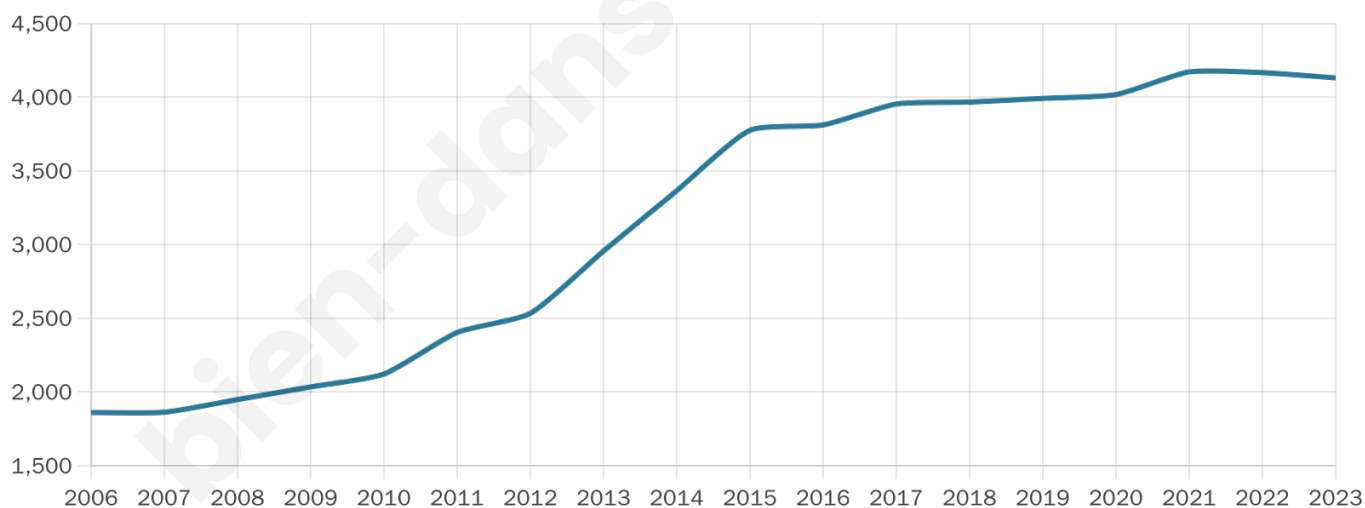

# Statistiques sur la population

Nombre d'habitants

**4 130**

Age moyen

**36 ans**

Pop active

**52.1%**

Taux chômage

**6.5%**

Pop densité

**1 377 h/km<sup>2</sup>**

Revenu moyen

**27 450 €/an**

## Evolution du nombre d'habitants

Sources : Institut national de la statistique et des études économiques (insee) selon Les dernières parutions officielles de 2024 portant sur les années 2020, 2021 et 2022.