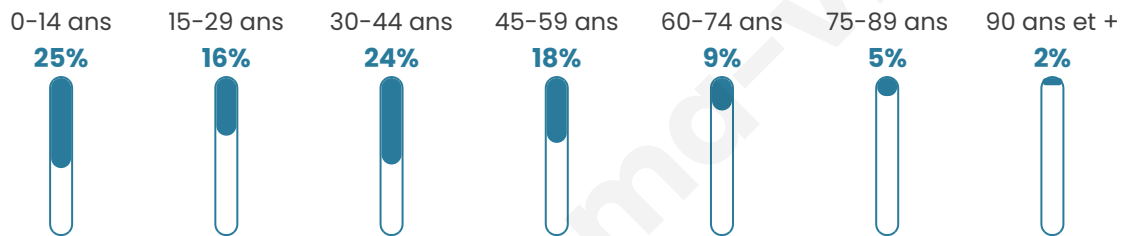

# Statistiques sur la population

Nombre d'habitants

**4 130**

Age moyen

**36 ans**

Pop active

**52.1%**

Taux chômage

**6.5%**

Pop densité

**1 377 h/km<sup>2</sup>**

Revenu moyen

**27 450 €/an**

## Evolution du nombre d'habitants

Sources : Institut national de la statistique et des études économiques (insee) selon Les dernières parutions officielles de 2024 portant sur les années 2020, 2021 et 2022.

## Tranche d'âge