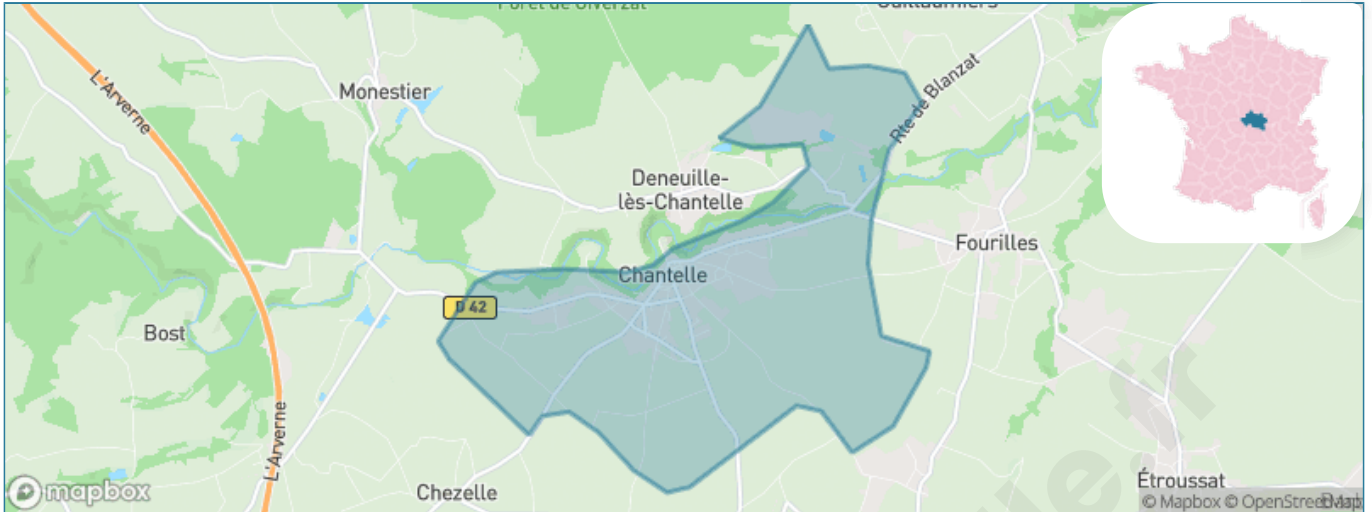

Version web

Ville de Chantelle

Présenté par

BIEN dans
ma **VILLE** 

Sommaire

Situation géographique	3
Statistiques sur la population	4
Evolution du nombre d'habitants	4
Tranche d'âge	5
0-14 ans	5
15-29 ans	5
30-44 ans	5
45-59 ans	5
60-74 ans	5
75-89 ans	5
90 ans et +	5
Activité professionnelle	5
Agriculteurs	5
Artisans, Commerçants	5
Cadres et sup.	5
Professions intermédiaires	5
Employé	5
Ouvrier	5
Retraité	5
Autres	5
Niveau de diplôme	6
Sans diplôme ou CEP	6
Brevet, BEPC, DNB	6
CAP-BEP ou équivalent	6
BAC ou équivalent	6
BAC+2	6
BAC+3 ou +4	6
BAC+5 ou plus	6
Composition des ménages	6
Couple sans enfant	6
Couple avec enfant(s)	6
Famille monoparentale	6
Colocation / Autre	6
Personnes seules	6
Profil électoraux	7
Premier tour	7
Sécurité	8
Evolution du nombre d'infractions	8
Pour comparer	9
Services à la population	10
Commerce	10
Éducation	10
Villes autour de Chantelle	11
Avis sur la ville de Chantelle	12
Moyenne par critère	12
Villes autour de Chantelle	12
Répartition des avis par note	12
Répartition des avis par note	12

Situation géographique

i Informations clés

- **Région** : Auvergne-Rhône-Alpes
- **Département** : Allier
- **Code postal** : 03140
- **Superficie** : 11 km²

Statistiques sur la population

Nombre d'habitants