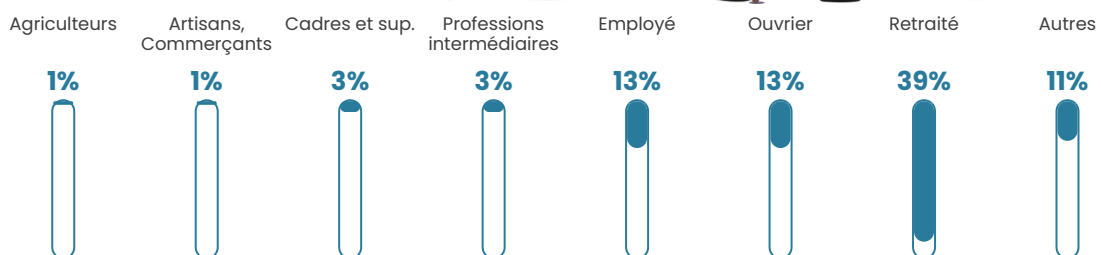

103 h/km²

Revenu moyen

21 560 €/an

Evolution du nombre d'habitants

Sources : Institut national de la statistique et des études économiques (insee) selon Les dernières parutions officielles de 2024 portant sur les années 2020, 2021 et 2022.

Tranche d'âge

Activité professionnelle

Niveau de diplôme

Composition des ménages

Profils électoraux

Premier tour

	Emmanuel MACRON	30.45 %
	Marine LE PEN	23.56 %
	Jean-Luc MÉLENCHON	15.87 %
	Valérie PÉCRESSÉ	5.61 %
	Éric ZEMMOUR	4.81 %
	Fabien ROUSSEL	4.49 %
	Yannick JADOT	4.17 %
	Jean LASSALLE	3.85 %
	Nicolas DUPONT- AIGNAN	3.21 %
	Anne HIDALGO	2.08 %
	Nathalie ARTHAUD	0.96 %
	Philippe POUTOU	0.96 %