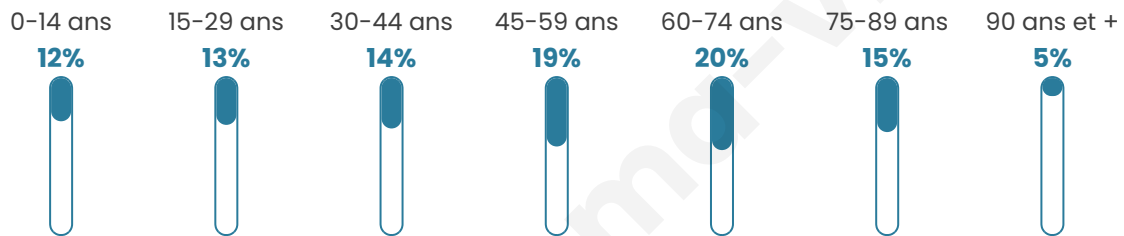

1 131

Age moyen

50 ans

Pop active

40.4%

Taux chômage

9.4%

Pop densité

103 h/km²

Revenu moyen

21 560 €/an

Evolution du nombre d'habitants

Sources : Institut national de la statistique et des études économiques (insee) selon Les dernières parutions officielles de 2024 portant sur les années 2020, 2021 et 2022.

Tranche d'âge

Activité professionnelle

Niveau de diplôme

Composition des ménages

Profils électoraux

Premier tour

	Emmanuel MACRON	30.45 %
	Marine LE PEN	23.56 %
	Jean-Luc MÉLENCHON	15.87 %
	Valérie PÉCRESSÉ	5.61 %
	Éric ZEMMOUR	4.81 %
	Fabien ROUSSEL	4.49 %
	Yannick JADOT	4.17 %
	Jean LASSALLE	3.85 %
	Nicolas DUPONT- AIGNAN	3.21 %
	Anne HIDALGO	2.08 %
	Nathalie ARTHAUD	0.96 %
	Philippe POUTOU	0.96 %

845 inscrits

Participation : 77.04%

Votes blancs : 2.30%

Votes nuls : 1.84%

Second tour

	Emmanuel MACRON	54,37 %
	Marine LE PEN	45,63 %

846 inscrits

Participation : 75.77%