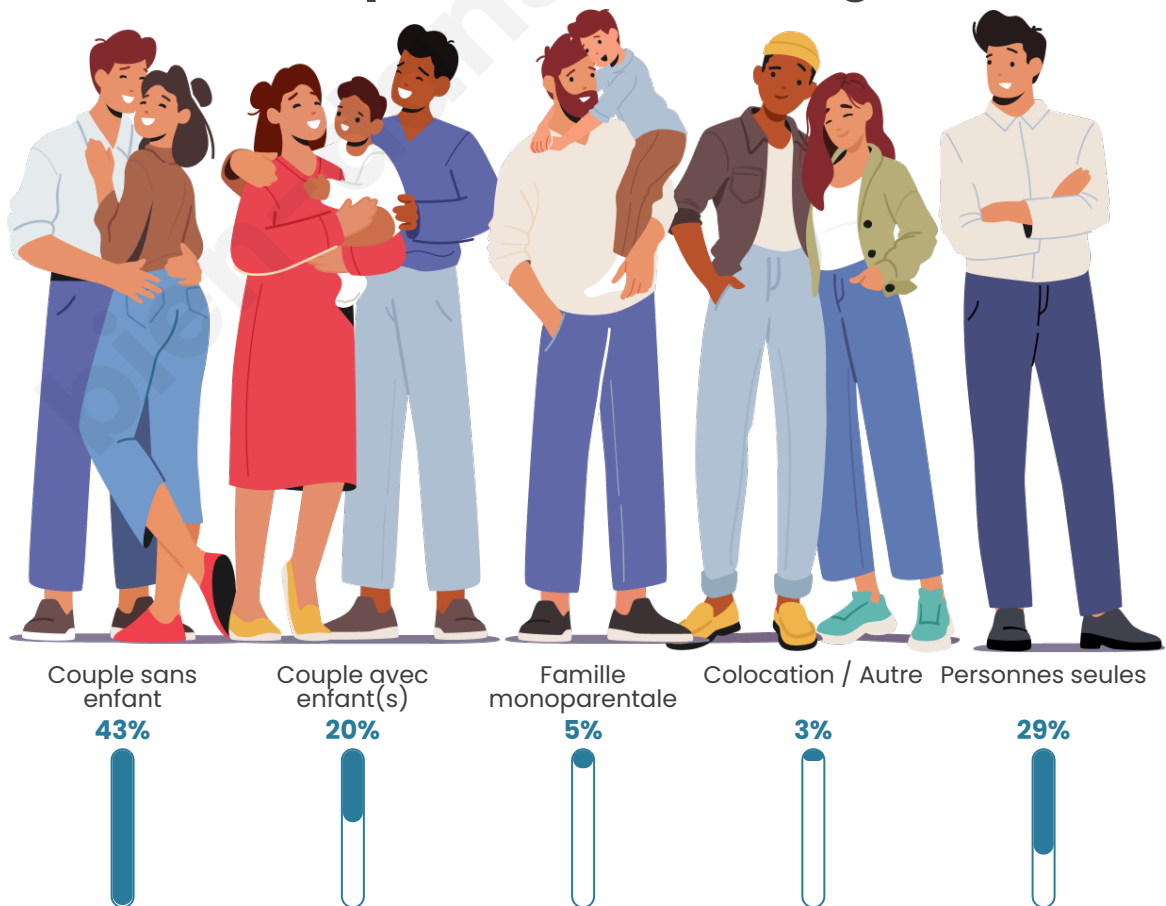

Tranche d'âge

Activité professionnelle

Niveau de diplôme

Composition des ménages

Profils électoraux

Premier tour

	Emmanuel MACRON	30.45 %
	Marine LE PEN	23.56 %
	Jean-Luc MÉLENCHON	15.87 %
	Valérie PÉCRESSÉ	5.61 %
	Éric ZEMMOUR	4.81 %
	Fabien ROUSSEL	4.49 %
	Yannick JADOT	4.17 %
	Jean LASSALLE	3.85 %
	Nicolas DUPONT- AIGNAN	3.21 %
	Anne HIDALGO	2.08 %
	Nathalie ARTHAUD	0.96 %
	Philippe POUTOU	0.96 %