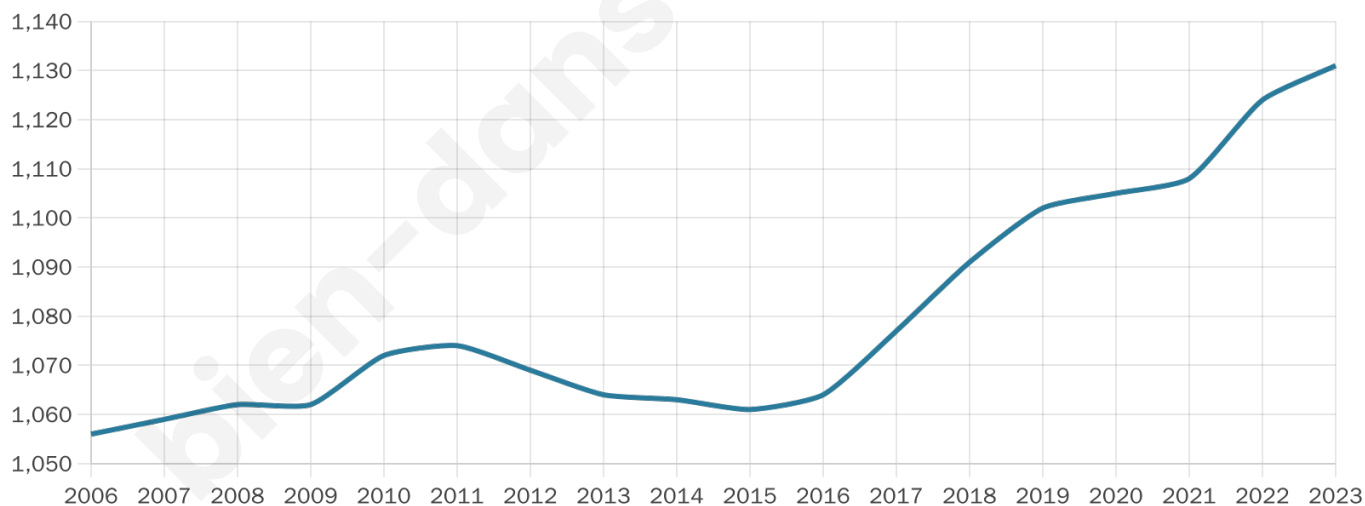

1 131

Age moyen

50 ans

Pop active

40.4%

Taux chômage

9.4%

Pop densité

103 h/km²

Revenu moyen

21 560 €/an

Evolution du nombre d'habitants

Sources : Institut national de la statistique et des études économiques (insee) selon Les dernières parutions officielles de 2024 portant sur les années 2020, 2021 et 2022.