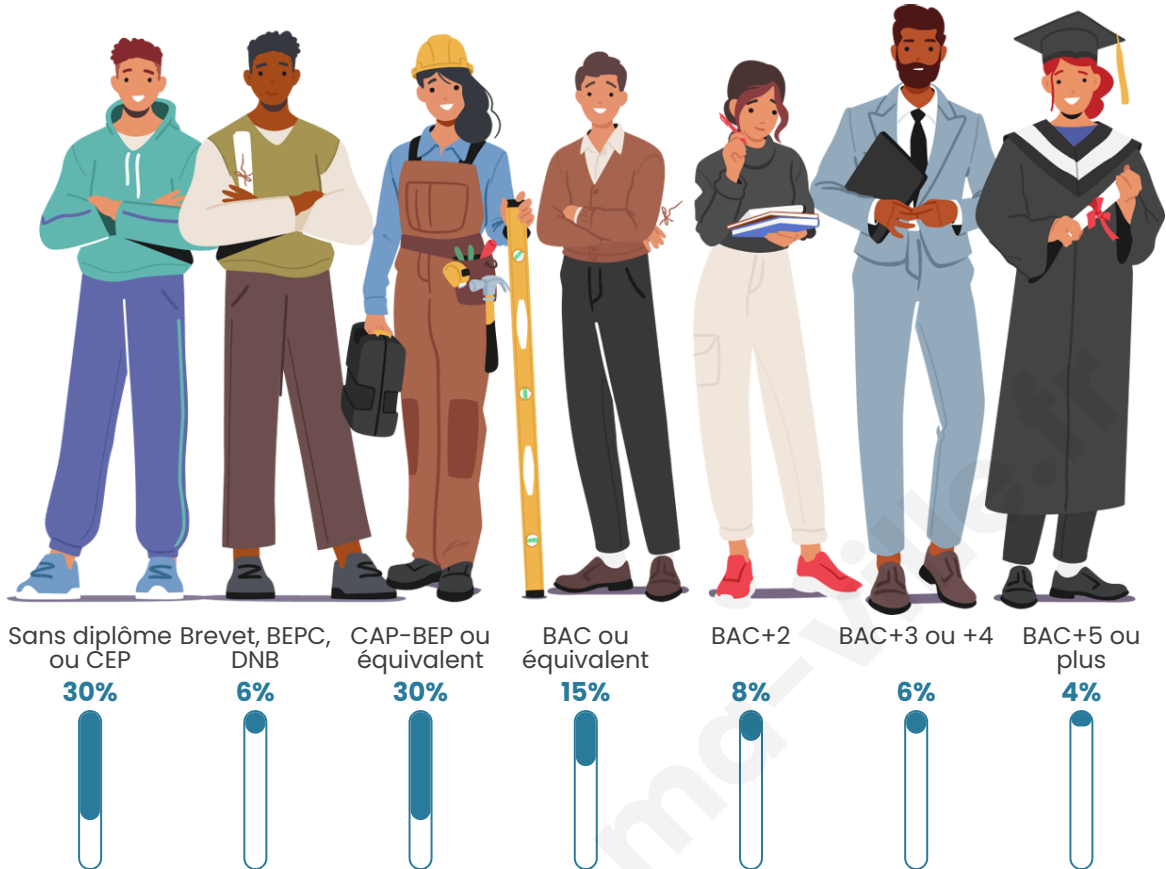

Tranche d'âge

Activité professionnelle

Niveau de diplôme

Composition des ménages

Profils électoraux

Premier tour

	Emmanuel MACRON	30.45 %
	Marine LE PEN	23.56 %
	Jean-Luc MÉLENCHON	15.87 %
	Valérie PÉCRESSÉ	5.61 %
	Éric ZEMMOUR	4.81 %
	Fabien ROUSSEL	4.49 %
	Yannick JADOT	4.17 %
	Jean LASSALLE	3.85 %
	Nicolas DUPONT- AIGNAN	3.21 %
	Anne HIDALGO	2.08 %
	Nathalie ARTHAUD	0.96 %
	Philippe POUTOU	0.96 %