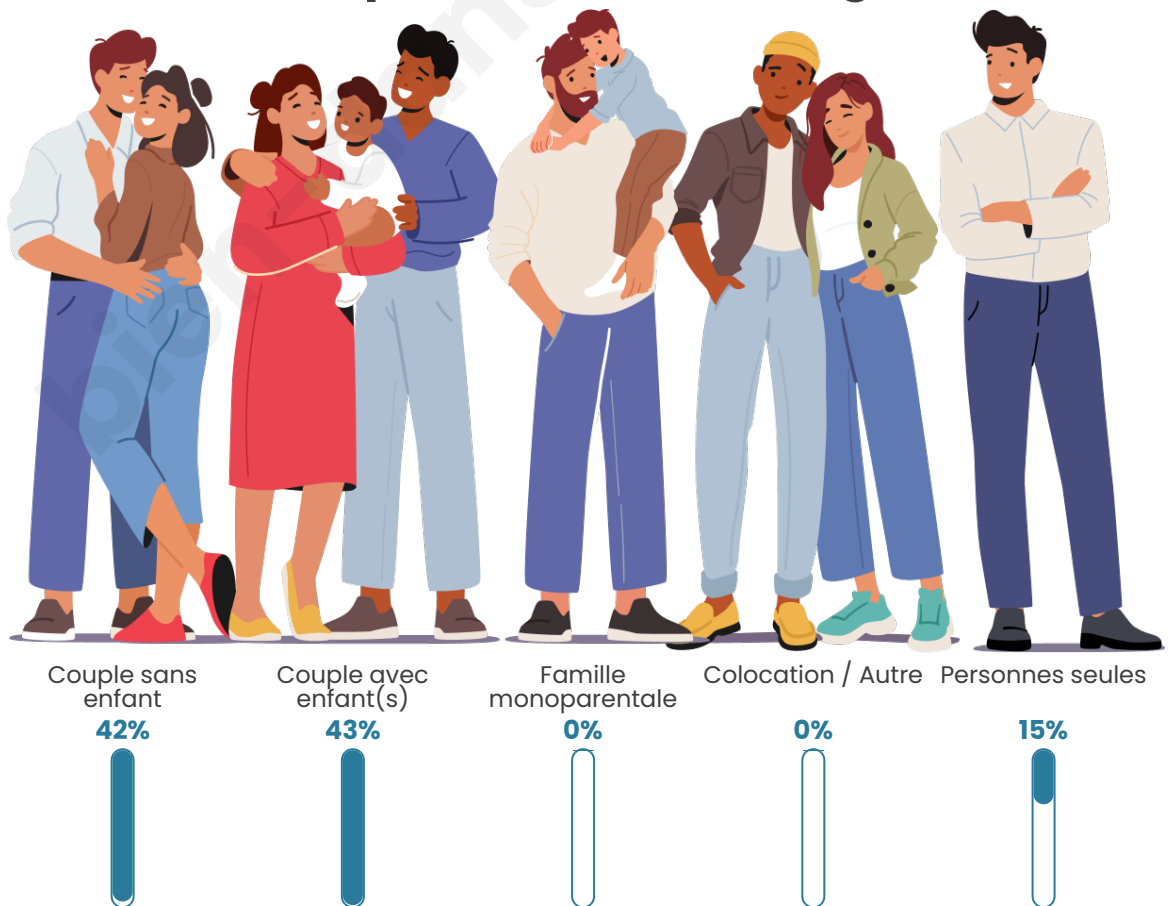

Tranche d'âge

Activité professionnelle

Niveau de diplôme

Composition des ménages

Profils électoraux

Premier tour

	Emmanuel MACRON	41.43 %
	Marine LE PEN	32.86 %
	Éric ZEMMOUR	8.57 %
	Valérie PÉCRESSÉ	7.14 %
	Jean-Luc MÉLENCHON	4.29 %
	Jean LASSALLE	2.86 %
	Yannick JADOT	1.43 %
	Nicolas DUPONT- AIGNAN	1.43 %
	Nathalie ARTHAUD	0.00 %
	Fabien ROUSSEL	0.00 %
	Anne HIDALGO	0.00 %
	Philippe POUTOU	0.00 %