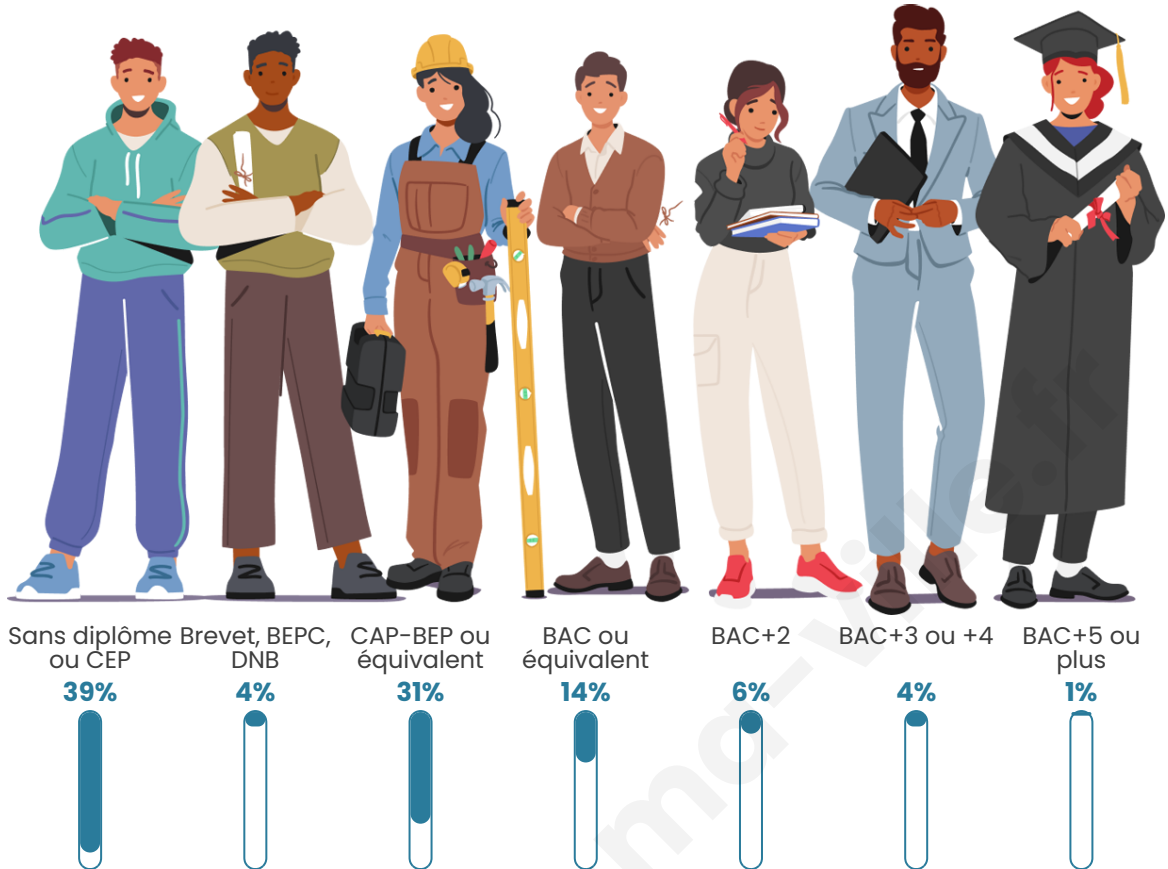

Tranche d'âge

Activité professionnelle

Niveau de diplôme

Composition des ménages

Profils électoraux

Premier tour

	Emmanuel MACRON	41.43 %
	Marine LE PEN	32.86 %
	Éric ZEMMOUR	8.57 %
	Valérie PÉCRESSÉ	7.14 %
	Jean-Luc MÉLENCHON	4.29 %
	Jean LASSALLE	2.86 %
	Yannick JADOT	1.43 %
	Nicolas DUPONT- AIGNAN	1.43 %
	Nathalie ARTHAUD	0.00 %
	Fabien ROUSSEL	0.00 %
	Anne HIDALGO	0.00 %
	Philippe POUTOU	0.00 %