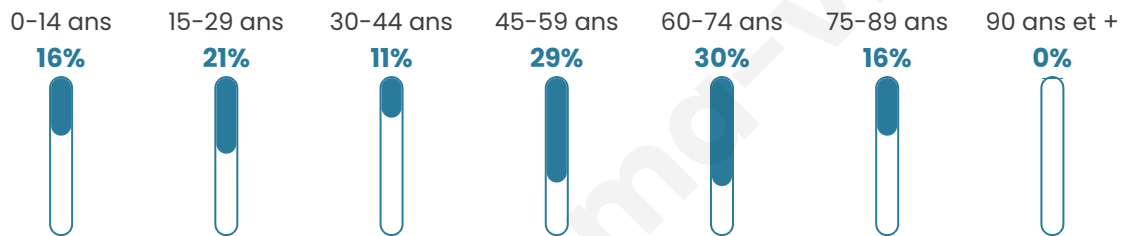

47 ans

Pop active

54.6%

Taux chômage

1.5%

Pop densité

8 h/km²

Revenu moyen

Tranche d'âge

Activité professionnelle

Niveau de diplôme

Composition des ménages

Profils électoraux

Premier tour

	Emmanuel MACRON	41.43 %
	Marine LE PEN	32.86 %
	Éric ZEMMOUR	8.57 %
	Valérie PÉCRESSÉ	7.14 %
	Jean-Luc MÉLENCHON	4.29 %
	Jean LASSALLE	2.86 %
	Yannick JADOT	1.43 %
	Nicolas DUPONT- AIGNAN	1.43 %
	Nathalie ARTHAUD	0.00 %
	Fabien ROUSSEL	0.00 %
	Anne HIDALGO	0.00 %
	Philippe POUTOU	0.00 %