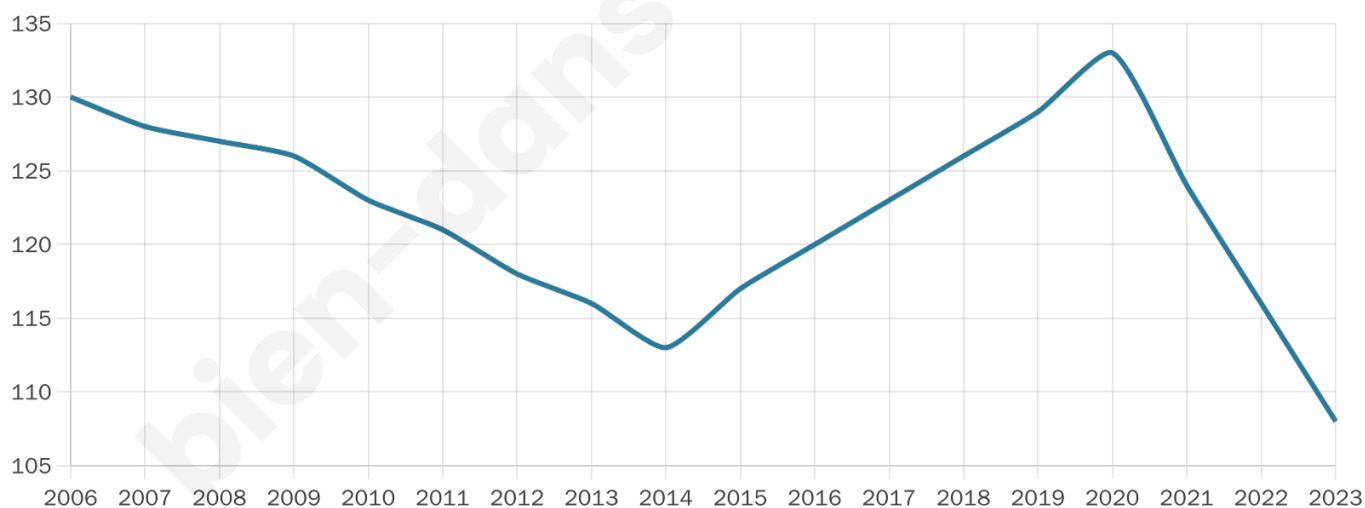

47 ans

Pop active

54.6%

Taux chômage

1.5%

Pop densité

8 h/km²

Revenu moyen

28 160 €/an

Evolution du nombre d'habitants

Sources : Institut national de la statistique et des études économiques (insee) selon Les dernières parutions officielles de 2024 portant sur les années 2020, 2021 et 2022.