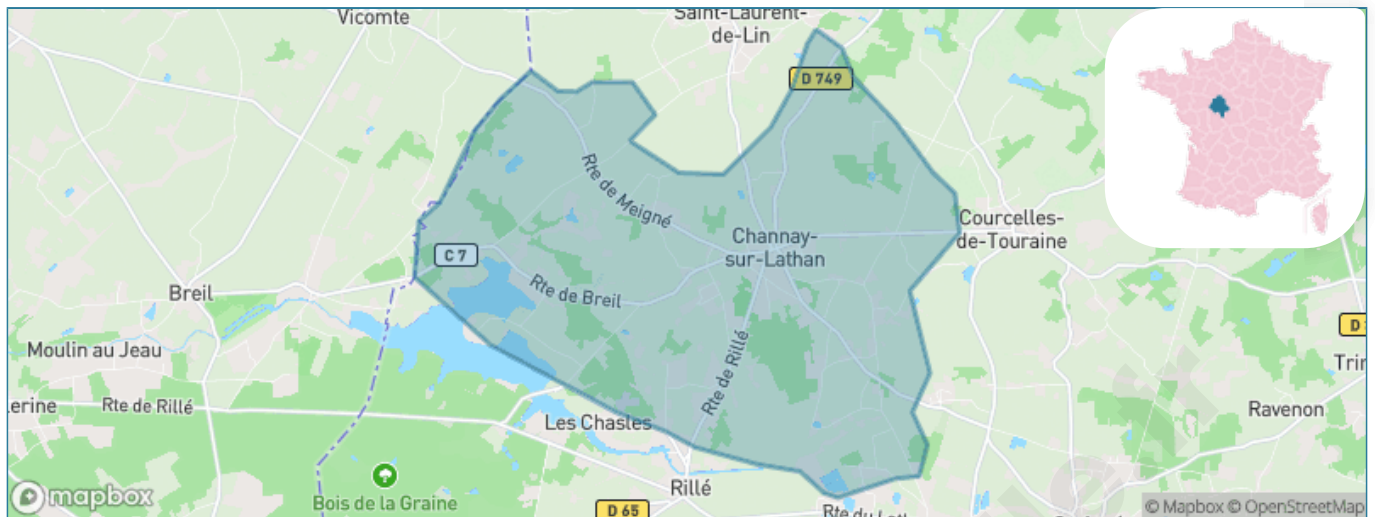

Version web

Ville de Channay-sur-Lathan

Présenté par

BIEN dans ma **VILLE** 

Sommaire

Situation géographique	3
Statistiques sur la population	4
Evolution du nombre d'habitants	4
Tranche d'âge	5
0-14 ans	5
15-29 ans	5
30-44 ans	5
45-59 ans	5
60-74 ans	5
75-89 ans	5
90 ans et +	5
Activité professionnelle	5
Agriculteurs	5
Artisans, Commerçants	5
Cadres et sup.	5
Professions intermédiaires	5
Employé	5
Ouvrier	5
Retraité	5
Autres	5
Niveau de diplôme	6
Sans diplôme ou CEP	6
Brevet, BEPC, DNB	6
CAP-BEP ou équivalent	6
BAC ou équivalent	6
BAC+2	6
BAC+3 ou +4	6
BAC+5 ou plus	6
Composition des ménages	6
Couple sans enfant	6
Couple avec enfant(s)	6
Famille monoparentale	6
Colocation / Autre	6
Personnes seules	6
Profils électoraux	7
Premier tour	7
Sécurité	8
Evolution du nombre d'infractions	8
Pour comparer	9
Services à la population	10
Commerce	10
Éducation	10
Villes autour de Channay-sur-Lathan	12

Situation géographique

i Informations clés

- **Région** : Centre-Val de Loire
- **Département** : Indre-et-Loire
- **Code postal** : 37330
- **Superficie** : 28 km²

Statistiques sur la population

Nombre d'habitants