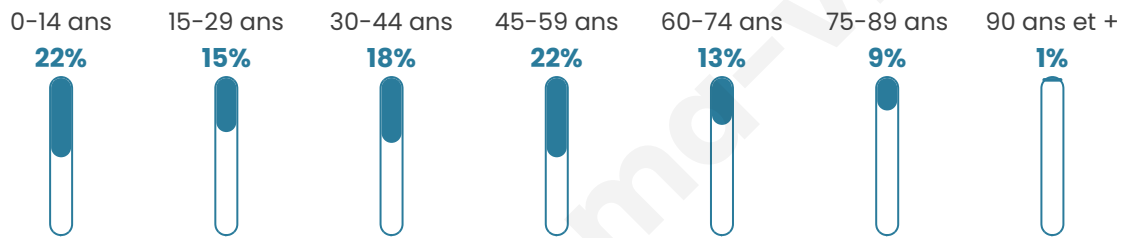

803

Age moyen

40 ans

Pop active

46.2%

Taux chômage

7.5%

Pop densité

29 h/km²

Revenu moyen

20 810 €/an

Evolution du nombre d'habitants

Sources : Institut national de la statistique et des études économiques (insee) selon Les dernières parutions officielles de 2024 portant sur les années 2020, 2021 et 2022.

Tranche d'âge

Activité professionnelle

Niveau de diplôme

Composition des ménages

Profils électoraux

Premier tour

	Marine LE PEN	39.09 %
	Emmanuel MACRON	22.27 %
	Jean-Luc MÉLENCHON	15.23 %
	Éric ZEMMOUR	6.59 %
	Yannick JADOT	2.95 %
	Jean LASSALLE	2.50 %
	Valérie PÉCRESSE	2.50 %
	Nicolas DUPONT-AIGNAN	2.27 %
	Philippe POUTOU	2.05 %
	Fabien ROUSSEL	1.82 %
	Anne HIDALGO	1.82 %
	Nathalie ARTHAUD	0.91 %