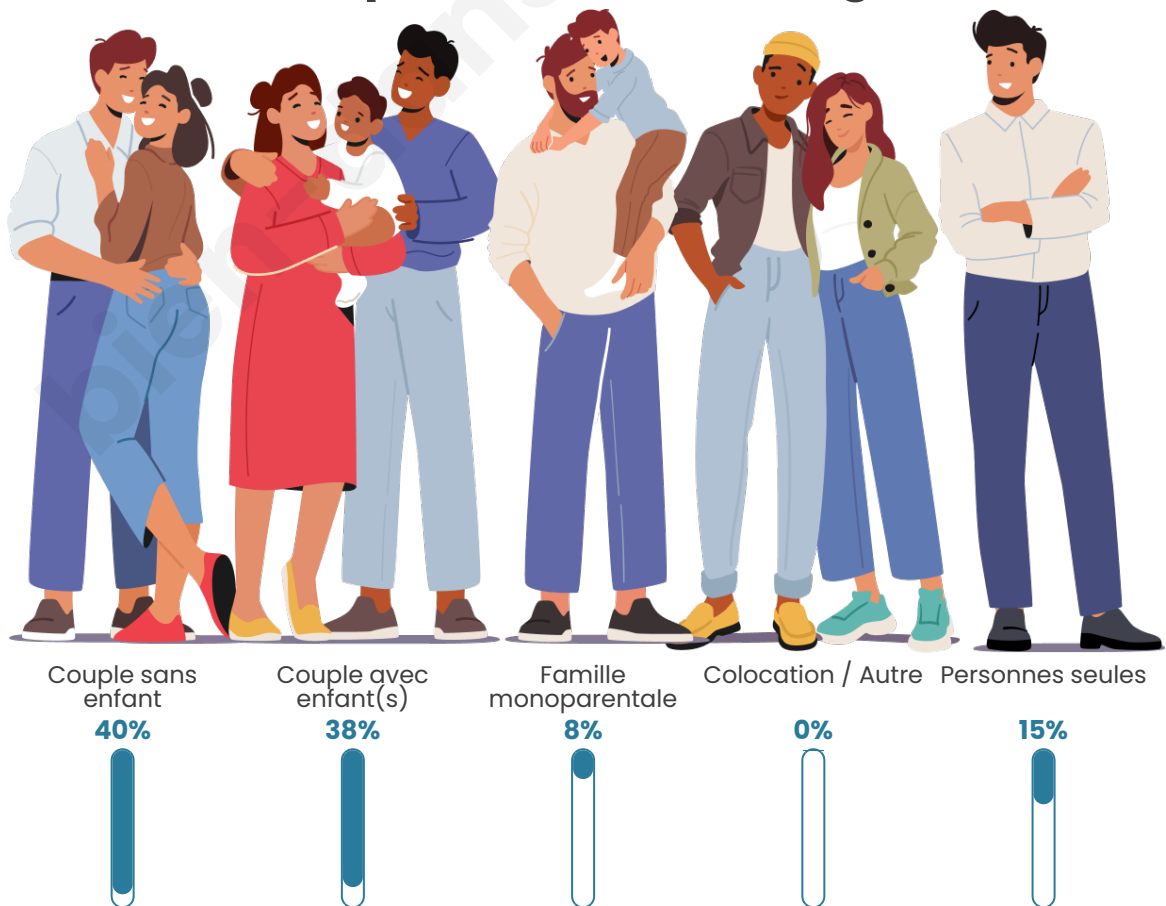

Tranche d'âge

Activité professionnelle

Niveau de diplôme

Composition des ménages

Profils électoraux

Premier tour

	Marine LE PEN	39.09 %
	Emmanuel MACRON	22.27 %
	Jean-Luc MÉLENCHON	15.23 %
	Éric ZEMMOUR	6.59 %
	Yannick JADOT	2.95 %
	Jean LASSALLE	2.50 %
	Valérie PÉCRESSE	2.50 %
	Nicolas DUPONT-AIGNAN	2.27 %
	Philippe POUTOU	2.05 %
	Fabien ROUSSEL	1.82 %
	Anne HIDALGO	1.82 %
	Nathalie ARTHAUD	0.91 %