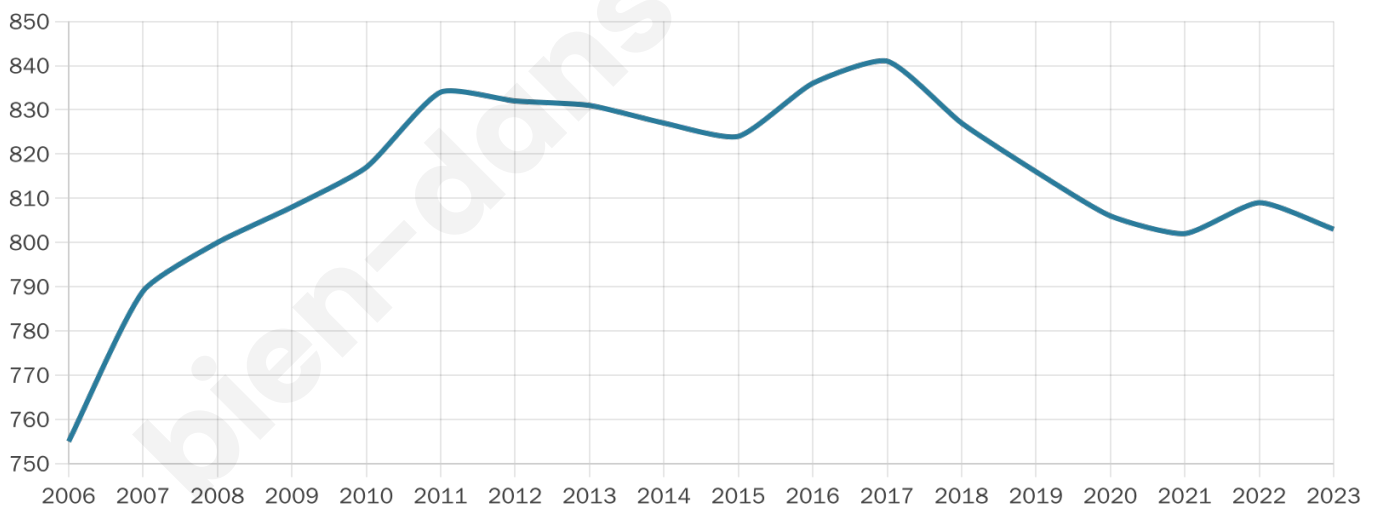

803

Age moyen

40 ans

Pop active

46.2%

Taux chômage

7.5%

Pop densité

29 h/km²

Revenu moyen

20 810 €/an

Evolution du nombre d'habitants

Sources : Institut national de la statistique et des études économiques (insee) selon Les dernières parutions officielles de 2024 portant sur les années 2020, 2021 et 2022.