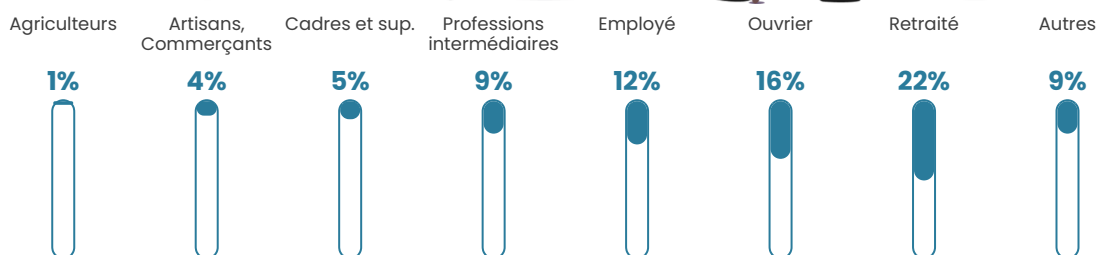

29 h/km²

Revenu moyen

20 810 €/an

Evolution du nombre d'habitants

Sources : Institut national de la statistique et des études économiques (insee) selon Les dernières parutions officielles de 2024 portant sur les années 2020, 2021 et 2022.

Tranche d'âge

Activité professionnelle

Niveau de diplôme

Composition des ménages

Profils électoraux

Premier tour

	Marine LE PEN	39.09 %
	Emmanuel MACRON	22.27 %
	Jean-Luc MÉLENCHON	15.23 %
	Éric ZEMMOUR	6.59 %
	Yannick JADOT	2.95 %
	Jean LASSALLE	2.50 %
	Valérie PÉCRESSE	2.50 %
	Nicolas DUPONT-AIGNAN	2.27 %
	Philippe POUTOU	2.05 %
	Fabien ROUSSEL	1.82 %
	Anne HIDALGO	1.82 %
	Nathalie ARTHAUD	0.91 %