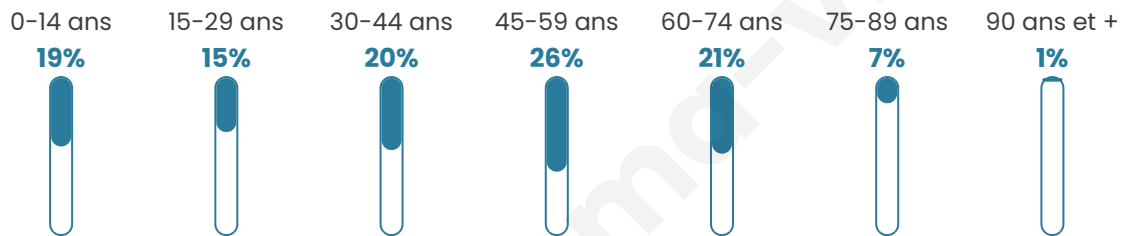

# Statistiques sur la population

Nombre d'habitants

**427**

Age moyen

**42 ans**

Pop active

**54.3%**

Taux chômage

**3.2%**

Pop densité

**21 h/km<sup>2</sup>**

Revenu moyen

**23 390 €/an**

## Evolution du nombre d'habitants

Sources : Institut national de la statistique et des études économiques (insee) selon Les dernières parutions officielles de 2024 portant sur les années 2020, 2021 et 2022.

## Tranche d'âge