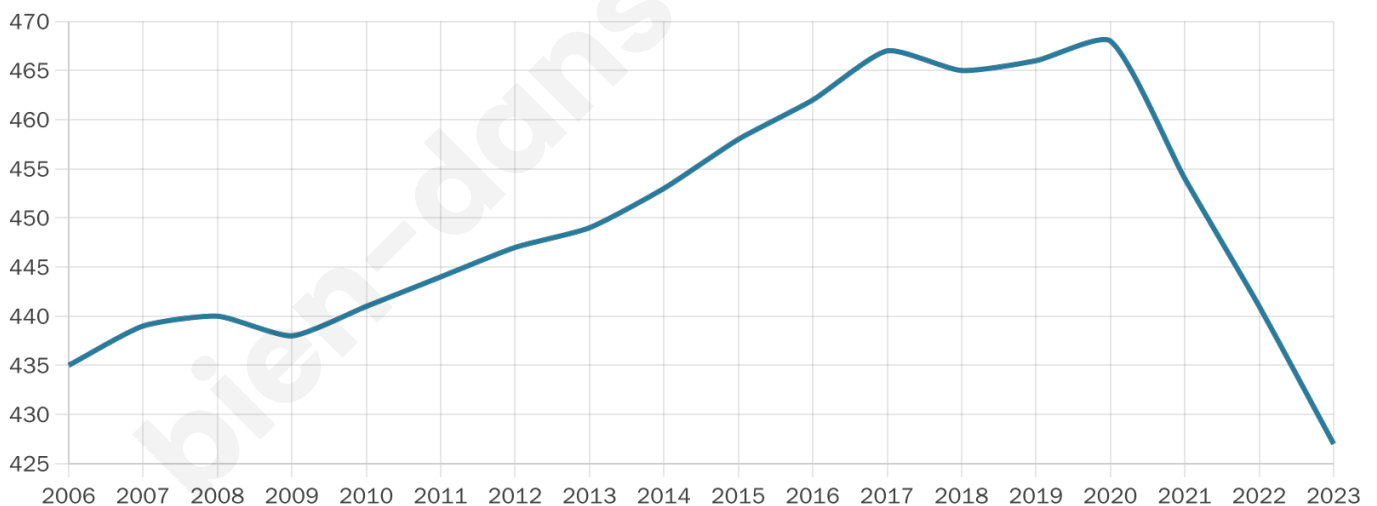

# Statistiques sur la population

Nombre d'habitants

**427**

Age moyen

**42 ans**

Pop active

**54.3%**

Taux chômage

**3.2%**

Pop densité

**21 h/km<sup>2</sup>**

Revenu moyen

**23 390 €/an**

## Evolution du nombre d'habitants

Sources : Institut national de la statistique et des études économiques (insee) selon Les dernières parutions officielles de 2024 portant sur les années 2020, 2021 et 2022.