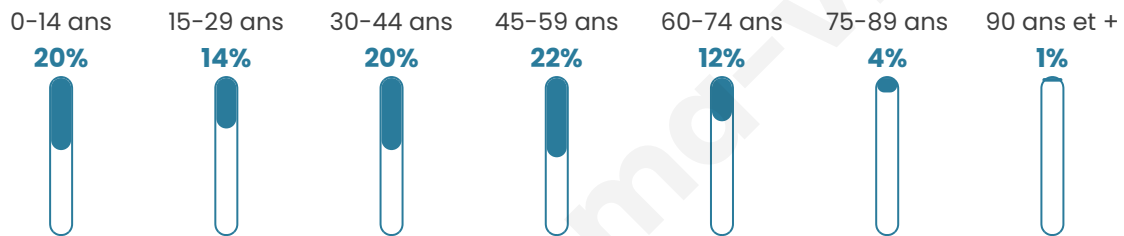

1 046

Age moyen

38 ans

Pop active

52.7%

Taux chômage

4.6%

Pop densité

87 h/km²

Revenu moyen

25 580 €/an

Evolution du nombre d'habitants

Sources : Institut national de la statistique et des études économiques (insee) selon Les dernières parutions officielles de 2024 portant sur les années 2020, 2021 et 2022.

Tranche d'âge

Activité professionnelle

Niveau de diplôme

Composition des ménages

Profils électoraux

Premier tour

	Marine LE PEN	36.39 %
	Emmanuel MACRON	23.28 %
	Éric ZEMMOUR	11.48 %
	Jean-Luc MÉLENCHON	10.98 %
	Valérie PÉCRESSÉ	4.43 %
	Yannick JADOT	4.26 %
	Nicolas DUPONT-AIGNAN	3.11 %
	Jean LASSALLE	2.95 %
	Philippe POUTOU	1.15 %
	Nathalie ARTHAUD	0.82 %
	Fabien ROUSSEL	0.82 %
	Anne HIDALGO	0.33 %

780 inscrits

Participation : 80.38%

Votes blancs : 2.23%

Votes nuls : 0.48%

Second tour

	Emmanuel MACRON	39,86 %
	Marine LE PEN	60,14 %

780 inscrits

Participation : 79.49%