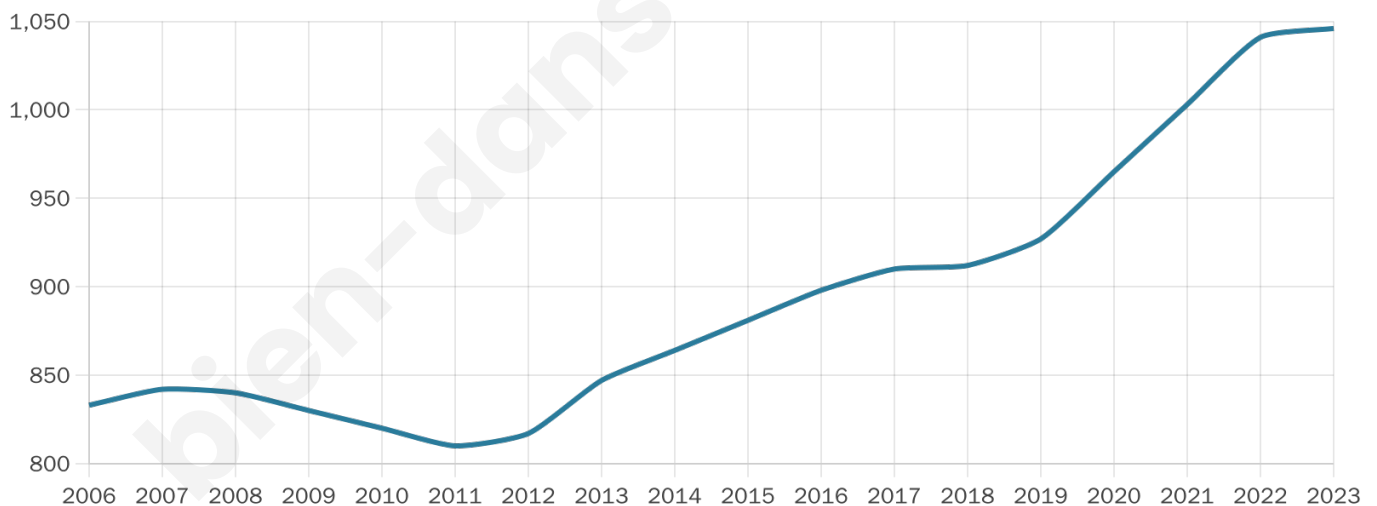

1 046

Age moyen

38 ans

Pop active

52.7%

Taux chômage

4.6%

Pop densité

87 h/km²

Revenu moyen

25 580 €/an

Evolution du nombre d'habitants

Sources : Institut national de la statistique et des études économiques (insee) selon Les dernières parutions officielles de 2024 portant sur les années 2020, 2021 et 2022.