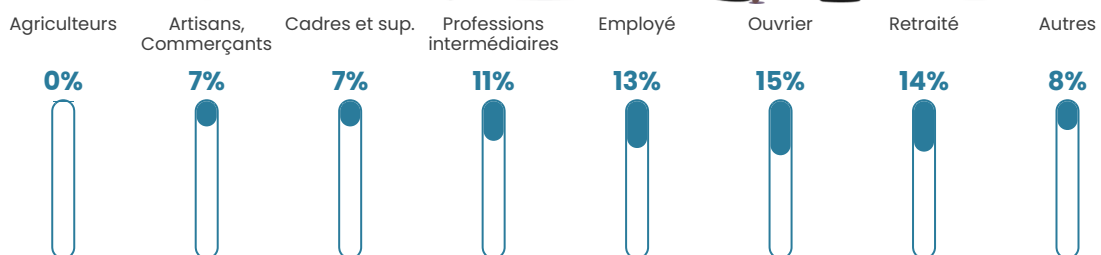

87 h/km²

Revenu moyen

25 580 €/an

Evolution du nombre d'habitants

Sources : Institut national de la statistique et des études économiques (insee) selon Les dernières parutions officielles de 2024 portant sur les années 2020, 2021 et 2022.

Tranche d'âge

Activité professionnelle

Niveau de diplôme

Composition des ménages

Profils électoraux

Premier tour

	Marine LE PEN	36.39 %
	Emmanuel MACRON	23.28 %
	Éric ZEMMOUR	11.48 %
	Jean-Luc MÉLENCHON	10.98 %
	Valérie PÉCRESSÉ	4.43 %
	Yannick JADOT	4.26 %
	Nicolas DUPONT-AIGNAN	3.11 %
	Jean LASSALLE	2.95 %
	Philippe POUTOU	1.15 %
	Nathalie ARTHAUD	0.82 %
	Fabien ROUSSEL	0.82 %
	Anne HIDALGO	0.33 %