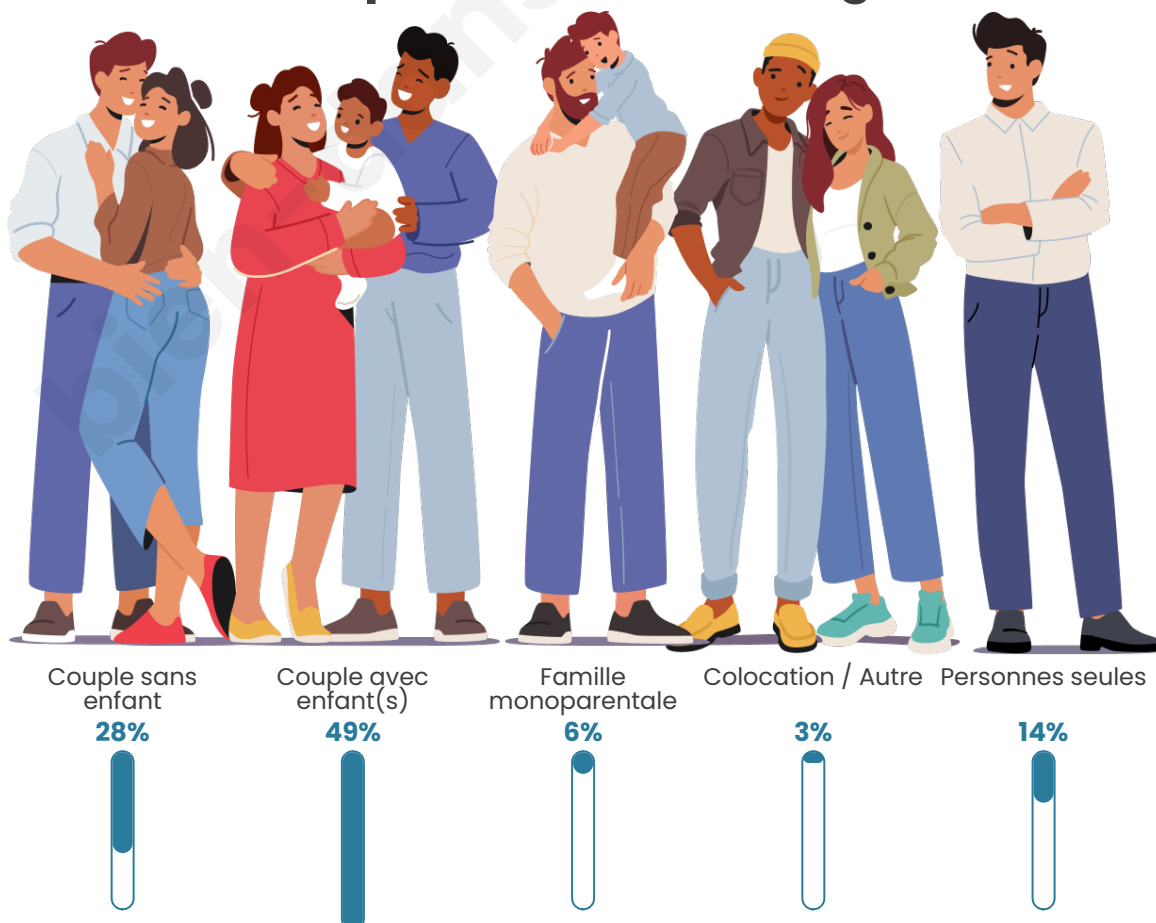

Tranche d'âge

Activité professionnelle

Niveau de diplôme

Composition des ménages

Profils électoraux

Premier tour

	Marine LE PEN	36.39 %
	Emmanuel MACRON	23.28 %
	Éric ZEMMOUR	11.48 %
	Jean-Luc MÉLENCHON	10.98 %
	Valérie PÉCRESSÉ	4.43 %
	Yannick JADOT	4.26 %
	Nicolas DUPONT-AIGNAN	3.11 %
	Jean LASSALLE	2.95 %
	Philippe POUTOU	1.15 %
	Nathalie ARTHAUD	0.82 %
	Fabien ROUSSEL	0.82 %
	Anne HIDALGO	0.33 %