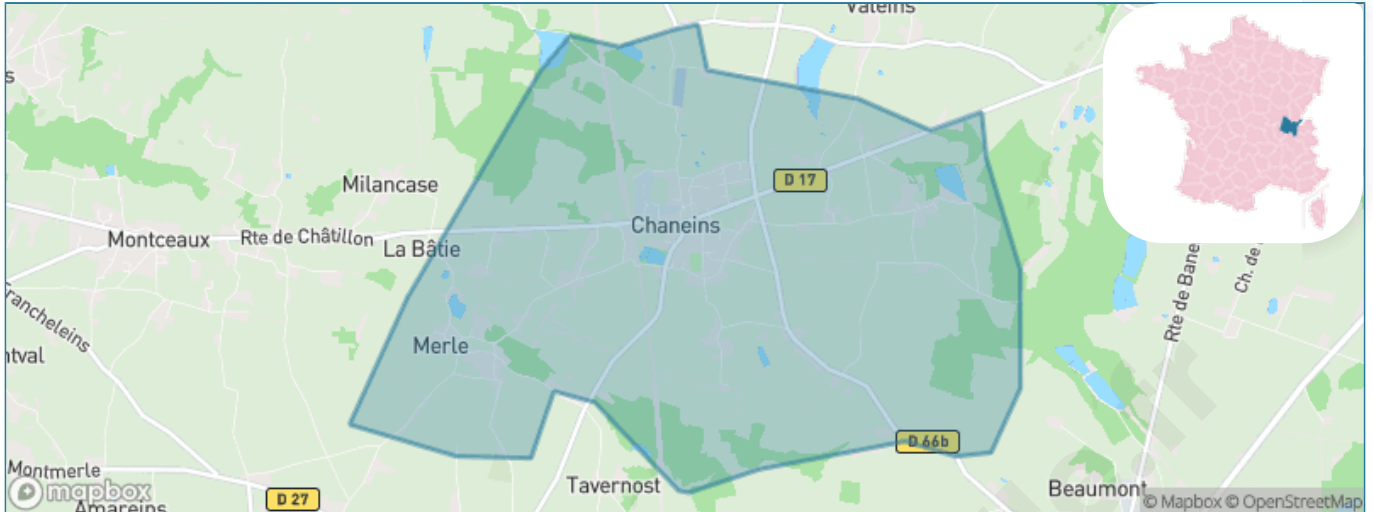

Version web

Ville de Chaneins

Présenté par

BIEN dans
ma **VILLE** 

Sommaire

Situation géographique	3
Statistiques sur la population	4
Evolution du nombre d'habitants	4
Tranche d'âge	5
0-14 ans	5
15-29 ans	5
30-44 ans	5
45-59 ans	5
60-74 ans	5
75-89 ans	5
90 ans et +	5
Activité professionnelle	5
Agriculteurs	5
Artisans, Commerçants	5
Cadres et sup.	5
Professions intermédiaires	5
Employé	5
Ouvrier	5
Retraité	5
Autres	5
Niveau de diplôme	6
Sans diplôme ou CEP	6
Brevet, BEPC, DNB	6
CAP-BEP ou équivalent	6
BAC ou équivalent	6
BAC+2	6
BAC+3 ou +4	6
BAC+5 ou plus	6
Composition des ménages	6
Couple sans enfant	6
Couple avec enfant(s)	6
Famille monoparentale	6
Colocation / Autre	6
Personnes seules	6
Profil électoraux	7
Premier tour	7
Sécurité	8
Evolution du nombre d'infractions	8
Pour comparer	9
Services à la population	10
Commerce	10
Éducation	10
Villes autour de Chaneins	11
Avis sur la ville de Chaneins	12
Moyenne par critère	12
Villes autour de Chaneins	12
Répartition des avis par note	12
Répartition des avis par note	12

Situation géographique

i Informations clés

- **Région** : Auvergne-Rhône-Alpes
- **Département** : Ain
- **Code postal** : 01990
- **Superficie** : 12 km²

Statistiques sur la population

Nombre d'habitants