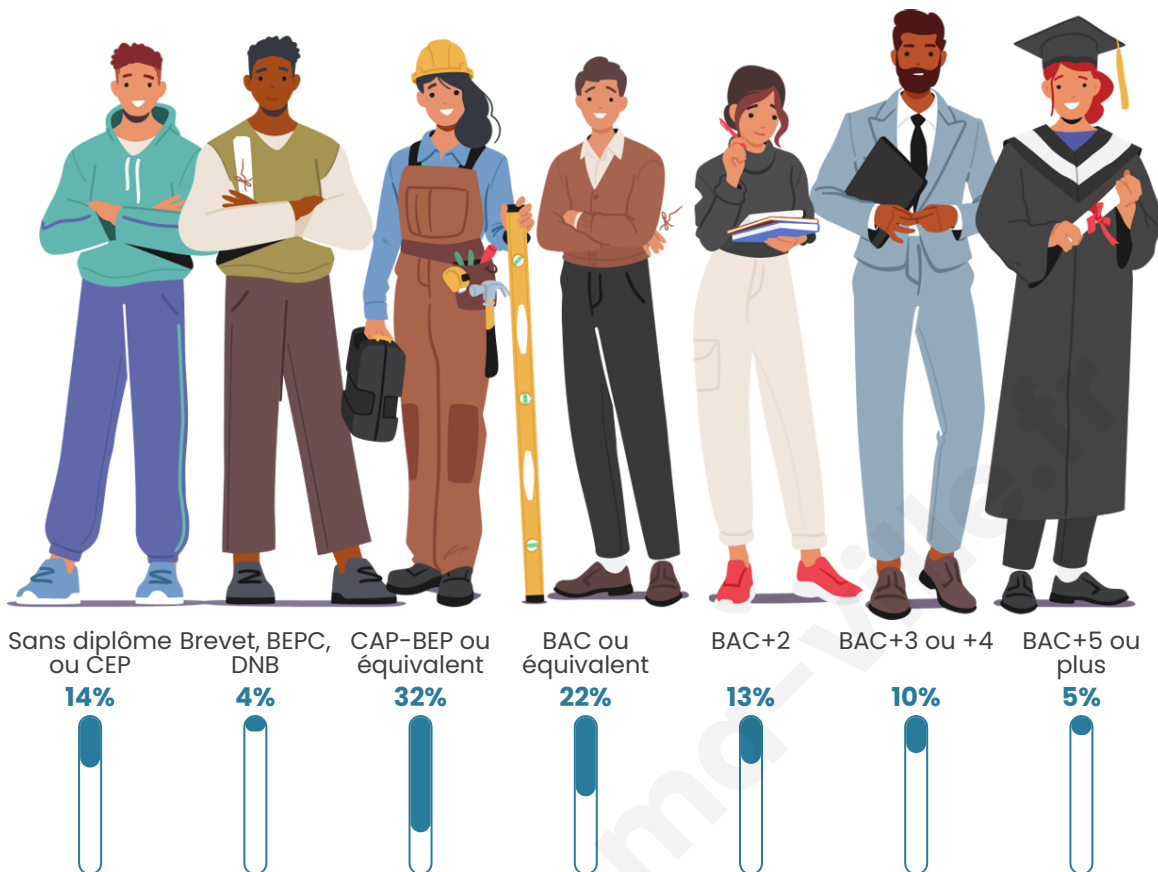

1 046

Age moyen

38 ans

Pop active

52.7%

Taux chômage

4.6%

Pop densité

Tranche d'âge

Activité professionnelle

Niveau de diplôme

Composition des ménages

Profils électoraux

Premier tour

	Marine LE PEN	36.39 %
	Emmanuel MACRON	23.28 %
	Éric ZEMMOUR	11.48 %
	Jean-Luc MÉLENCHON	10.98 %
	Valérie PÉCRESSÉ	4.43 %
	Yannick JADOT	4.26 %
	Nicolas DUPONT-AIGNAN	3.11 %
	Jean LASSALLE	2.95 %
	Philippe POUTOU	1.15 %
	Nathalie ARTHAUD	0.82 %
	Fabien ROUSSEL	0.82 %
	Anne HIDALGO	0.33 %