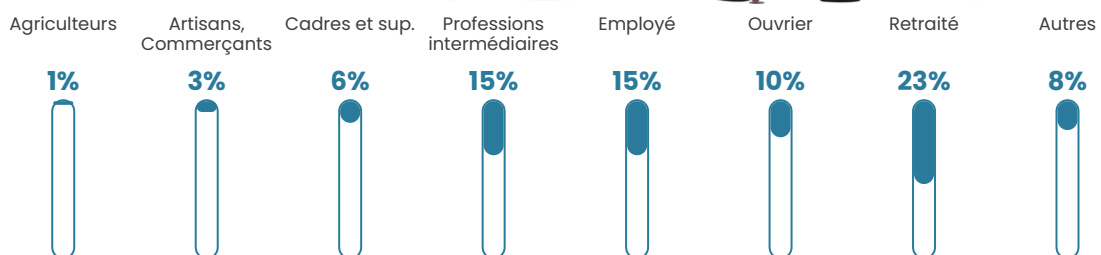

5.2%

Pop densité

194 h/km²

Revenu moyen

25 710 €/an

Evolution du nombre d'habitants

Sources : Institut national de la statistique et des études économiques (insee) selon Les dernières parutions officielles de 2024 portant sur les années 2020, 2021 et 2022.

Tranche d'âge

Activité professionnelle

Niveau de diplôme

Composition des ménages

Profils électoraux

Premier tour

	Emmanuel MACRON	33.89 %
	Marine LE PEN	24.32 %
	Jean-Luc MÉLENCHON	14.80 %
	Éric ZEMMOUR	5.96 %
	Valérie PÉCRESE	5.60 %
	Yannick JADOT	3.97 %
	Jean LASSALLE	2.98 %
	Nicolas DUPONT- AIGNAN	2.57 %
	Fabien ROUSSEL	2.17 %
	Anne HIDALGO	2.12 %
	Philippe POUTOU	0.90 %
	Nathalie ARTHAUD	0.72 %