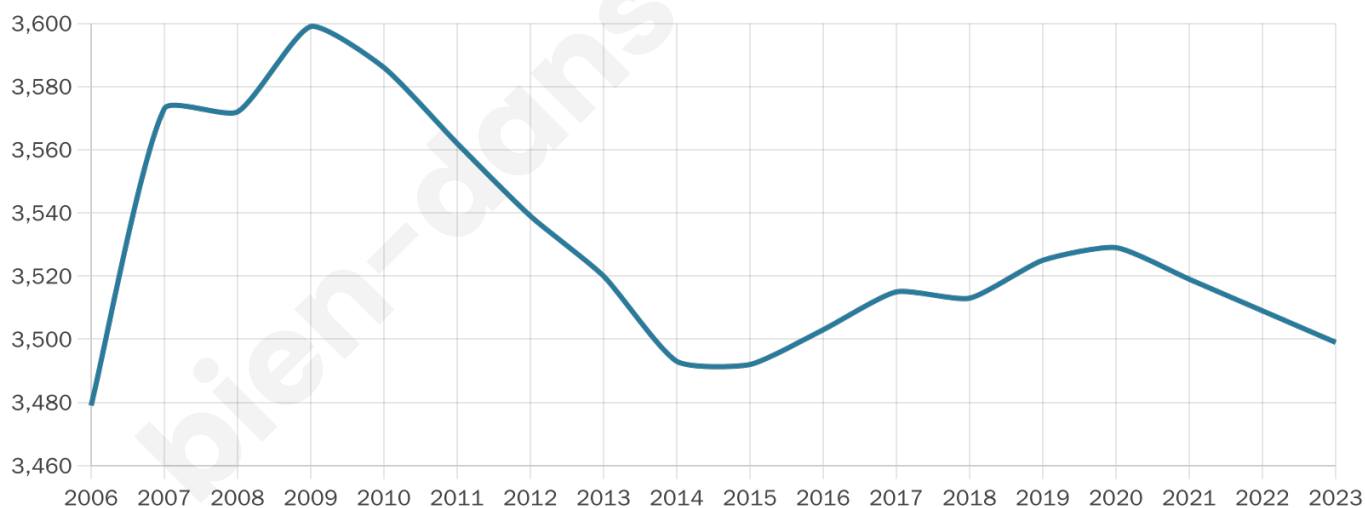

Statistiques sur la population

Nombre d'habitants

3 499

Age moyen

42 ans

Pop active

48.3%

Taux chômage

5.2%

Pop densité

194 h/km²

Revenu moyen

25 710 €/an

Evolution du nombre d'habitants

Sources : Institut national de la statistique et des études économiques (insee) selon Les dernières parutions officielles de 2024 portant sur les années 2020, 2021 et 2022.

Tranche d'âge

Activité professionnelle

Niveau de diplôme

Composition des ménages

Profils électoraux

Premier tour

	Emmanuel MACRON	33.89 %
	Marine LE PEN	24.32 %
	Jean-Luc MÉLENCHON	14.80 %
	Éric ZEMMOUR	5.96 %
	Valérie PÉCRESE	5.60 %
	Yannick JADOT	3.97 %
	Jean LASSALLE	2.98 %
	Nicolas DUPONT- AIGNAN	2.57 %
	Fabien ROUSSEL	2.17 %
	Anne HIDALGO	2.12 %
	Philippe POUTOU	0.90 %
	Nathalie ARTHAUD	0.72 %