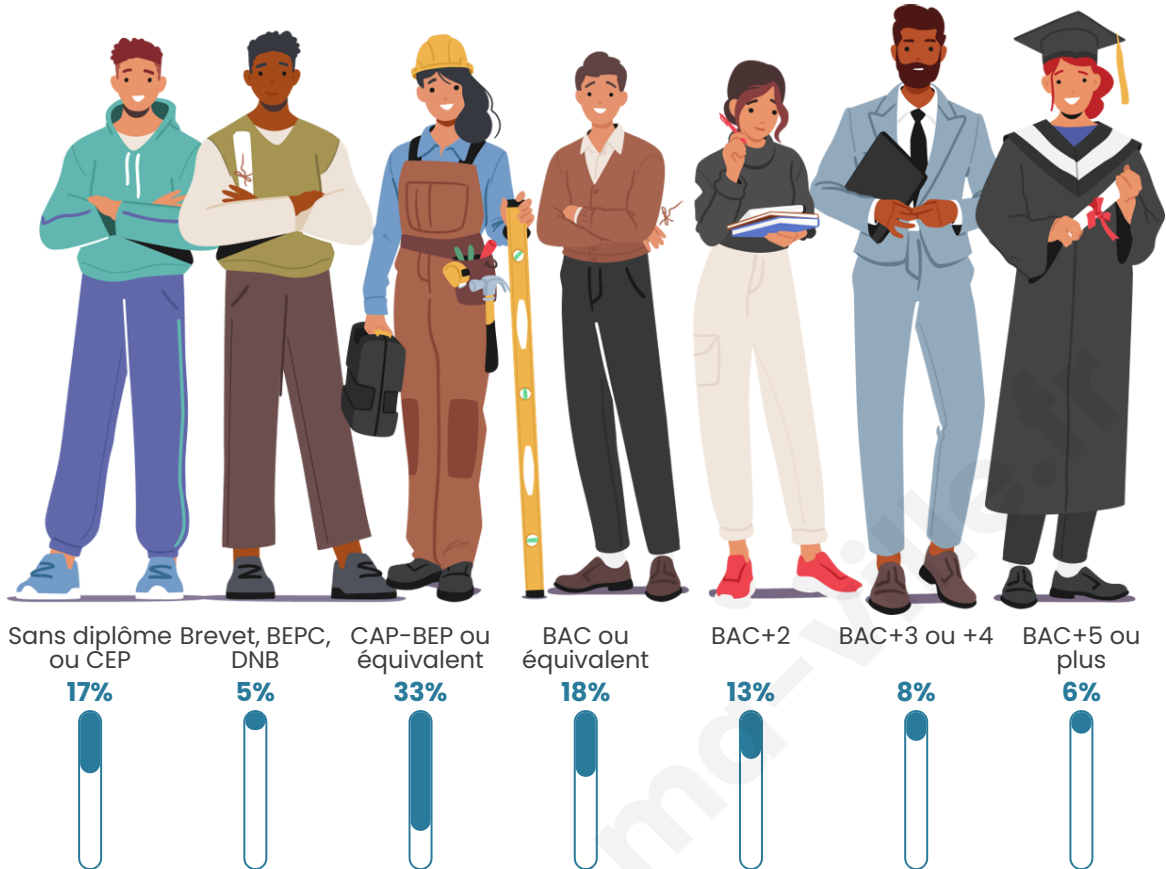

Statistiques sur la population

Nombre d'habitants

3 499

Age moyen

42 ans

Pop active

48.3%

Taux chômage

Tranche d'âge

Activité professionnelle

Niveau de diplôme

Composition des ménages

Profils électoraux

Premier tour

	Emmanuel MACRON	33.89 %
	Marine LE PEN	24.32 %
	Jean-Luc MÉLENCHON	14.80 %
	Éric ZEMMOUR	5.96 %
	Valérie PÉCRESE	5.60 %
	Yannick JADOT	3.97 %
	Jean LASSALLE	2.98 %
	Nicolas DUPONT- AIGNAN	2.57 %
	Fabien ROUSSEL	2.17 %
	Anne HIDALGO	2.12 %
	Philippe POUTOU	0.90 %
	Nathalie ARTHAUD	0.72 %