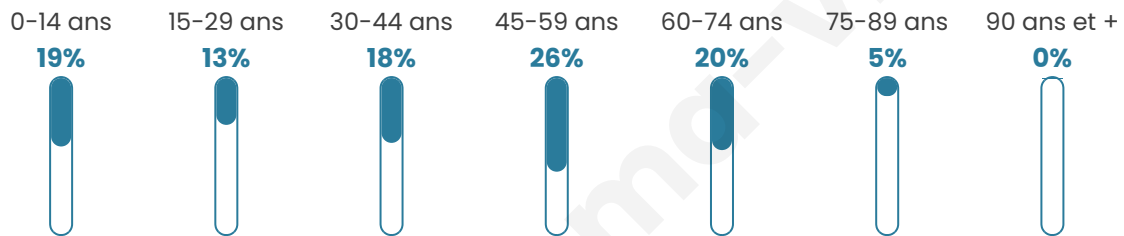

Statistiques sur la population

Nombre d'habitants

3 499

Age moyen

42 ans

Pop active

48.3%

Taux chômage

5.2%

Pop densité

194 h/km²

Revenu moyen

25 710 €/an

Evolution du nombre d'habitants

Sources : Institut national de la statistique et des études économiques (insee) selon Les dernières parutions officielles de 2024 portant sur les années 2020, 2021 et 2022.

Tranche d'âge

Activité professionnelle

Niveau de diplôme

Composition des ménages

Profils électoraux

Premier tour

	Emmanuel MACRON	33.89 %
	Marine LE PEN	24.32 %
	Jean-Luc MÉLENCHON	14.80 %
	Éric ZEMMOUR	5.96 %
	Valérie PÉCRESE	5.60 %
	Yannick JADOT	3.97 %
	Jean LASSALLE	2.98 %
	Nicolas DUPONT- AIGNAN	2.57 %
	Fabien ROUSSEL	2.17 %
	Anne HIDALGO	2.12 %
	Philippe POUTOU	0.90 %
	Nathalie ARTHAUD	0.72 %

2 868 inscrits

Participation : 79.46%

Votes blancs : 1.76%

Votes nuls : 1.01%

Second tour

	Emmanuel MACRON	62,2 %
	Marine LE PEN	37,8 %

2 868 inscrits

Participation : 80.54%