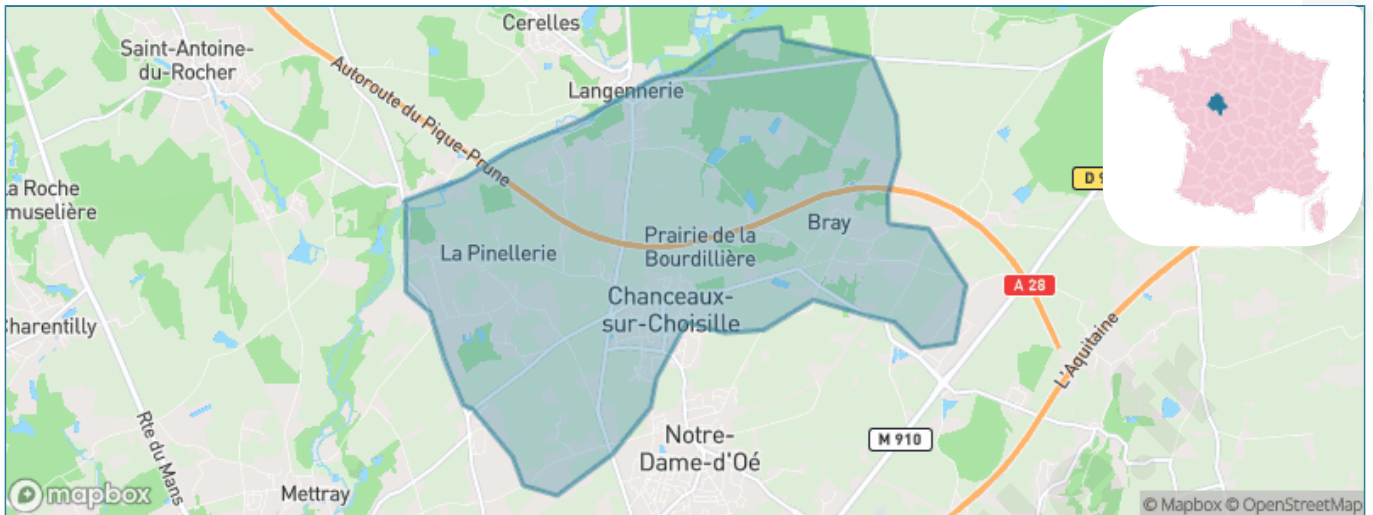

Version web

Ville de Chanceaux-sur- Choisille

Présenté par

BIEN dans
ma **VILLE** 

Sommaire

Situation géographique	3
Statistiques sur la population	4
Evolution du nombre d'habitants	4
Tranche d'âge	5
0-14 ans	5
15-29 ans	5
30-44 ans	5
45-59 ans	5
60-74 ans	5
75-89 ans	5
90 ans et +	5
Activité professionnelle	5
Agriculteurs	5
Artisans, Commerçants	5
Cadres et sup.	5
Professions intermédiaires	5
Employé	5
Ouvrier	5
Retraité	5
Autres	5
Niveau de diplôme	6
Sans diplôme ou CEP	6
Brevet, BEPC, DNB	6
CAP-BEP ou équivalent	6
BAC ou équivalent	6
BAC+2	6
BAC+3 ou +4	6
BAC+5 ou plus	6
Composition des ménages	6
Couple sans enfant	6
Couple avec enfant(s)	6
Famille monoparentale	6
Colocation / Autre	6
Personnes seules	6
Profil électoraux	7
Premier tour	7
Sécurité	8
Evolution du nombre d'infractions	8
Pour comparer	9
Services à la population	10
Commerce	10
Éducation	10
Villes autour de Chanceaux-sur-Choisille	11
Avis sur la ville de Chanceaux-sur-Choisille	12
Moyenne par critère	12
Villes autour de Chanceaux-sur-Choisille	12
Répartition des avis par note	12
Répartition des avis par note	12

Situation géographique

i Informations clés

- **Région** : Centre-Val de Loire
- **Département** : Indre-et-Loire
- **Métropole** : Tours Métropole Val de Loire
- **Code postal** : 37390
- **Superficie** : 18 km²