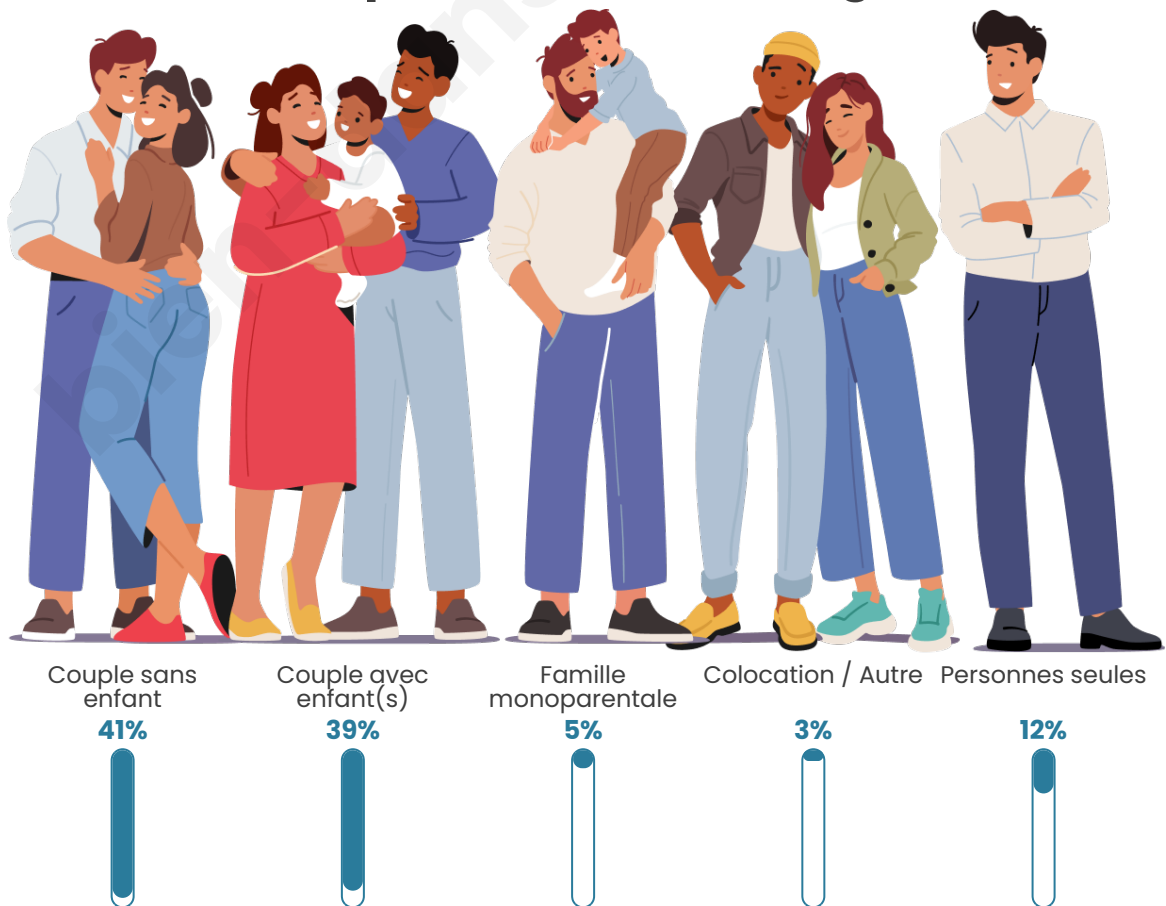

Statistiques sur la population

Nombre d'habitants

3 499

Age moyen

42 ans

Pop active

48.3%

Taux chômage

Tranche d'âge

Activité professionnelle

Niveau de diplôme

Composition des ménages

Profils électoraux

Premier tour

	Emmanuel MACRON	33.89 %
	Marine LE PEN	24.32 %
	Jean-Luc MÉLENCHON	14.80 %
	Éric ZEMMOUR	5.96 %
	Valérie PÉCRESE	5.60 %
	Yannick JADOT	3.97 %
	Jean LASSALLE	2.98 %
	Nicolas DUPONT- AIGNAN	2.57 %
	Fabien ROUSSEL	2.17 %
	Anne HIDALGO	2.12 %
	Philippe POUTOU	0.90 %
	Nathalie ARTHAUD	0.72 %