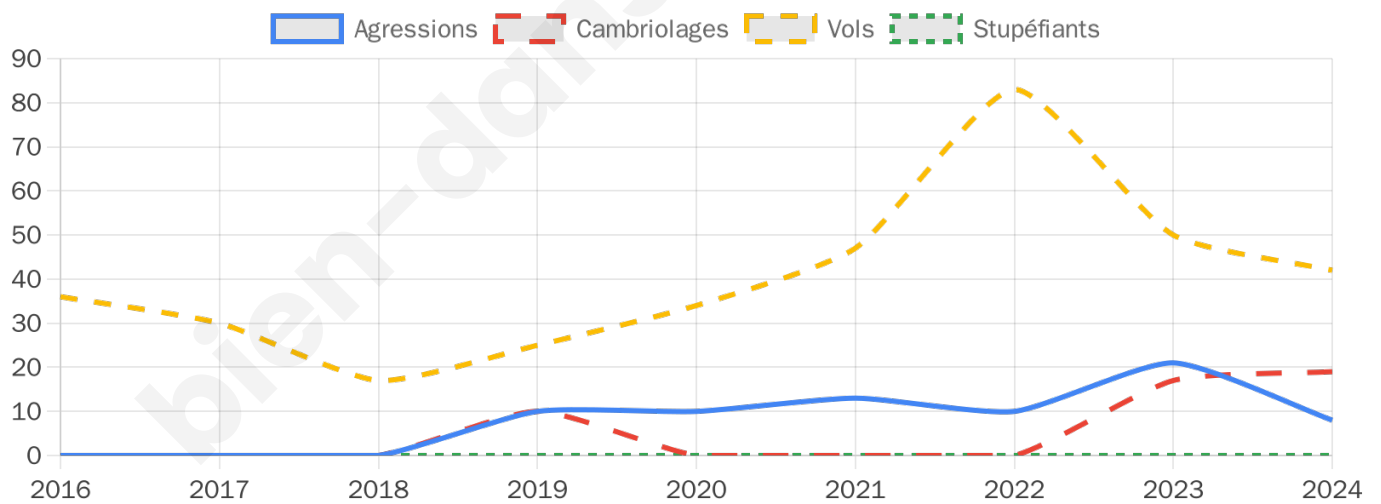

2 868 inscrits

Participation : 79.46%

Votes blancs : 1.76%

Votes nuls : 1.01%

Second tour

	Emmanuel MACRON	62,2 %
	Marine LE PEN	37,8 %

2 868 inscrits

Participation : 80.54%

Votes blancs : 6.36%

Votes nuls : 1.56%

Sécurité

Agressions physiques / sexuelles

8

Cambriolages

19

Vols / dégradations

42

Stupéfiants

0

Evolution du nombre d'infractions

Pour comparer

(en proportion du nombre d'habitants)

Sources : Bases statistiques communale, départementale et régionale de la délinquance enregistrée par la police et la gendarmerie nationales selon les dernières parutions officielles de 2025 portant sur l'année 2024 ([data.gouv](https://data.gouv.fr)).