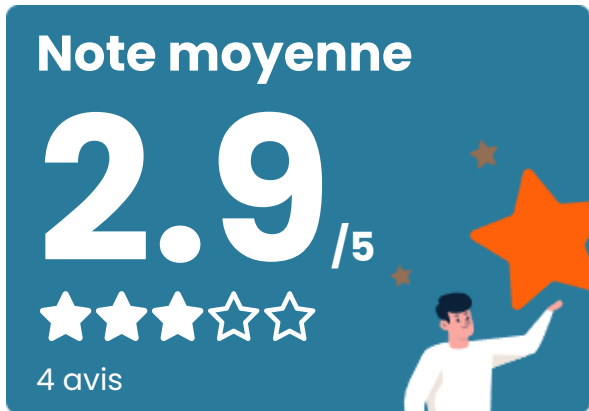

Avis sur la ville de Chanceaux-sur-Choisille