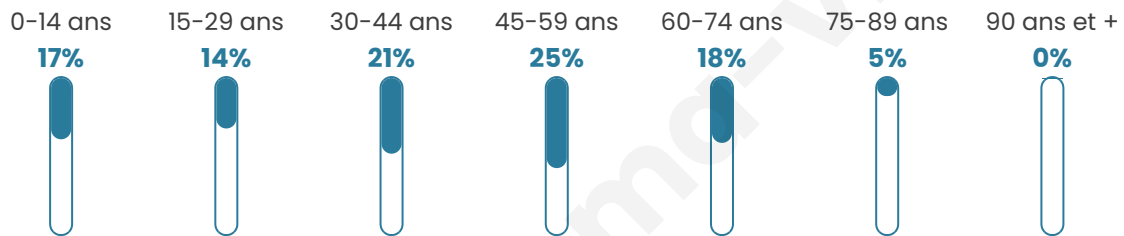

# Statistiques sur la population

Nombre d'habitants

**1 122**

Age moyen

**41 ans**

Pop active

**53.7%**

Taux chômage

**3.8%**

Pop densité

**75 h/km<sup>2</sup>**

Revenu moyen

**25 110 €/an**

## Evolution du nombre d'habitants

Sources : Institut national de la statistique et des études économiques (insee) selon Les dernières parutions officielles de 2024 portant sur les années 2020, 2021 et 2022.

## Tranche d'âge