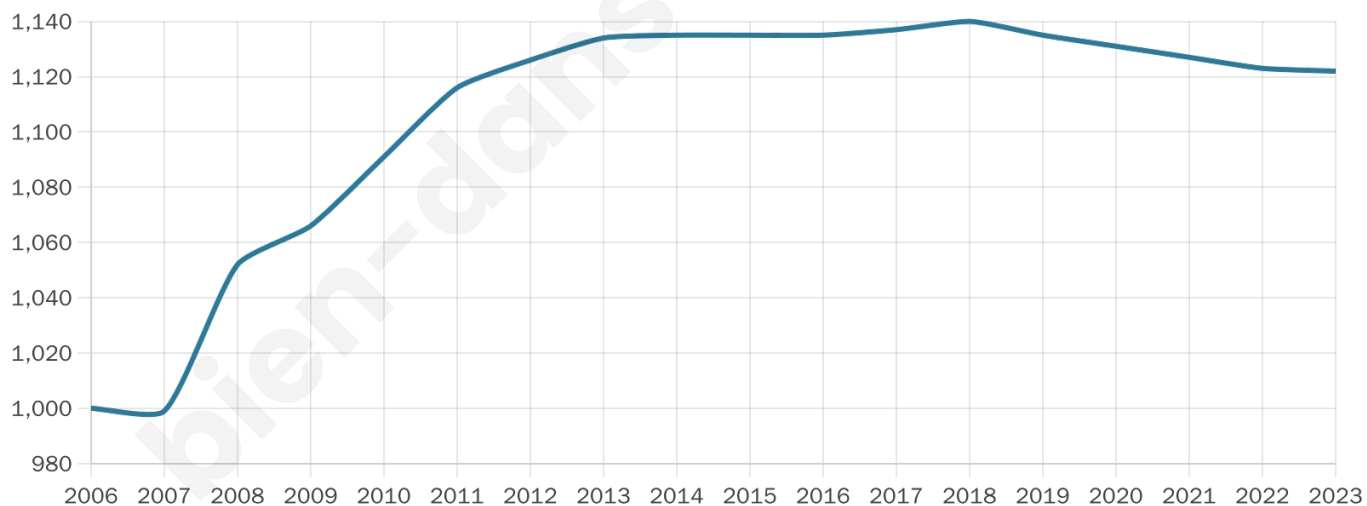

# Statistiques sur la population

Nombre d'habitants

**1 122**

Age moyen

**41 ans**

Pop active

**53.7%**

Taux chômage

**3.8%**

Pop densité

**75 h/km<sup>2</sup>**

Revenu moyen

**25 110 €/an**

## Evolution du nombre d'habitants

Sources : Institut national de la statistique et des études économiques (insee) selon Les dernières parutions officielles de 2024 portant sur les années 2020, 2021 et 2022.