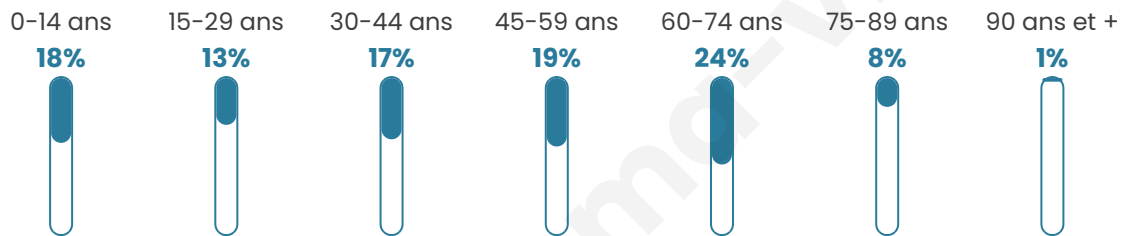

551

Age moyen

44 ans

Pop active

43.4%

Taux chômage

6.8%

Pop densité

92 h/km²

Revenu moyen

24 040 €/an

Evolution du nombre d'habitants

Sources : Institut national de la statistique et des études économiques (insee) selon Les dernières parutions officielles de 2024 portant sur les années 2020, 2021 et 2022.

Tranche d'âge

Activité professionnelle

Niveau de diplôme

Composition des ménages

Profils électoraux

Premier tour

	Marine LE PEN	33.11 %
	Emmanuel MACRON	24.59 %
	Jean-Luc MÉLENCHON	14.75 %
	Éric ZEMMOUR	7.54 %
	Yannick JADOT	5.25 %
	Valérie PÉCRESE	4.59 %
	Fabien ROUSSEL	4.26 %
	Jean LASSALLE	2.95 %
	Nicolas DUPONT-AIGNAN	1.64 %
	Philippe POUTOU	0.98 %
	Anne HIDALGO	0.33 %
	Nathalie ARTHAUD	0.00 %

Second tour

	Emmanuel MACRON	45,61 %
	Marine LE PEN	54,39 %

429 inscrits

Participation : 73.43%

Votes blancs : 7.62%

Votes nuls : 1.9%

429 inscrits

Participation : 73.89%