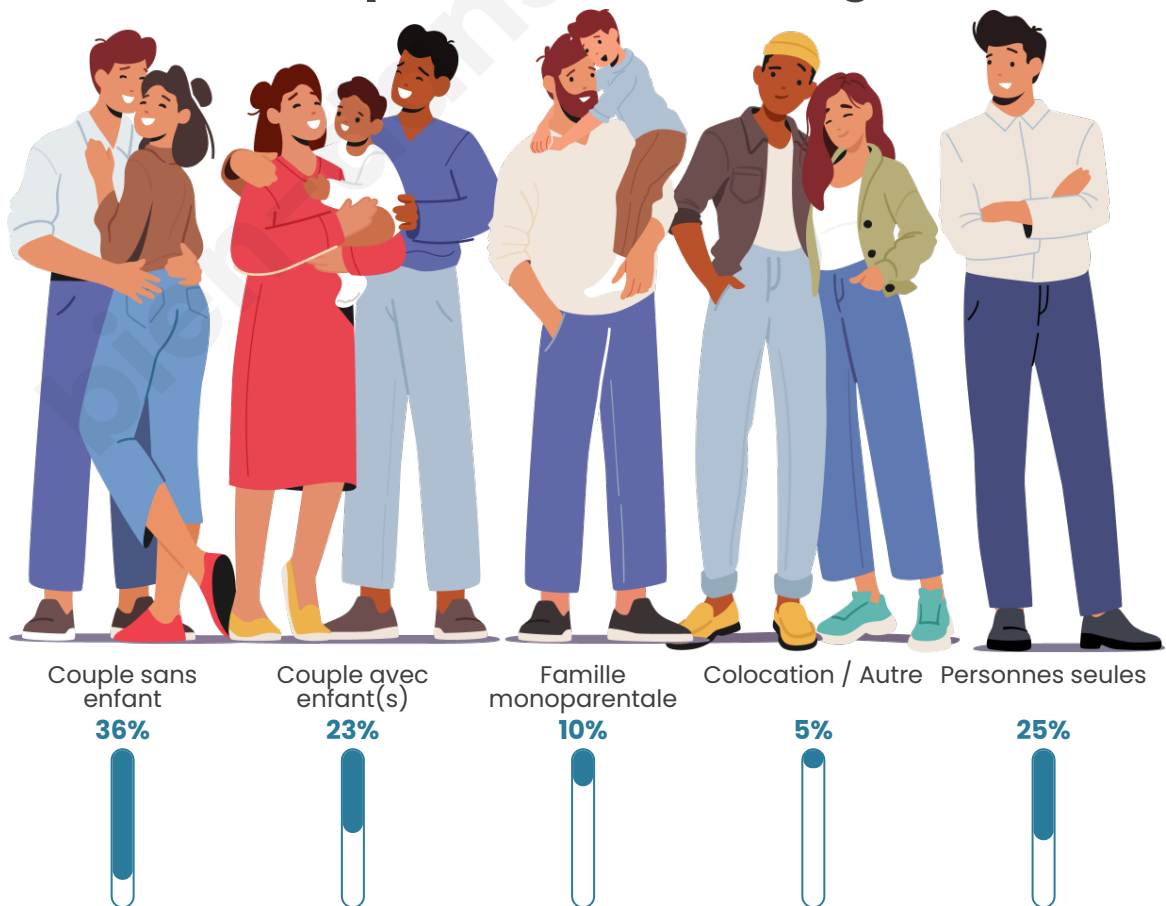

Tranche d'âge

Activité professionnelle

Niveau de diplôme

Composition des ménages

Profils électoraux

Premier tour

	Marine LE PEN	33.11 %
	Emmanuel MACRON	24.59 %
	Jean-Luc MÉLENCHON	14.75 %
	Éric ZEMMOUR	7.54 %
	Yannick JADOT	5.25 %
	Valérie PÉCRESE	4.59 %
	Fabien ROUSSEL	4.26 %
	Jean LASSALLE	2.95 %
	Nicolas DUPONT-AIGNAN	1.64 %
	Philippe POUTOU	0.98 %
	Anne HIDALGO	0.33 %
	Nathalie ARTHAUD	0.00 %