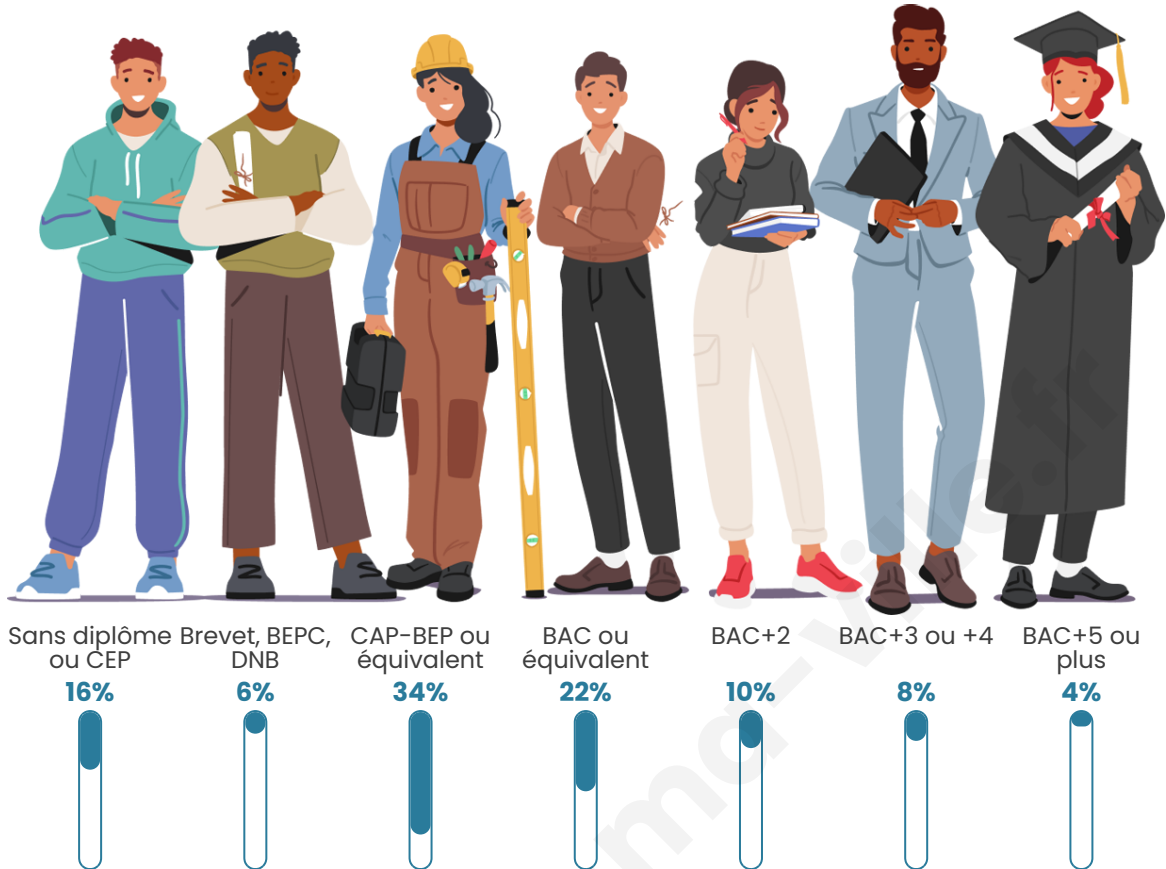

551

Age moyen

44 ans

Pop active

43.4%

Taux chômage

6.8%

Pop densité

Tranche d'âge

Activité professionnelle

Niveau de diplôme

Composition des ménages

Profils électoraux

Premier tour

	Marine LE PEN	33.11 %
	Emmanuel MACRON	24.59 %
	Jean-Luc MÉLENCHON	14.75 %
	Éric ZEMMOUR	7.54 %
	Yannick JADOT	5.25 %
	Valérie PÉCRESE	4.59 %
	Fabien ROUSSEL	4.26 %
	Jean LASSALLE	2.95 %
	Nicolas DUPONT-AIGNAN	1.64 %
	Philippe POUTOU	0.98 %
	Anne HIDALGO	0.33 %
	Nathalie ARTHAUD	0.00 %