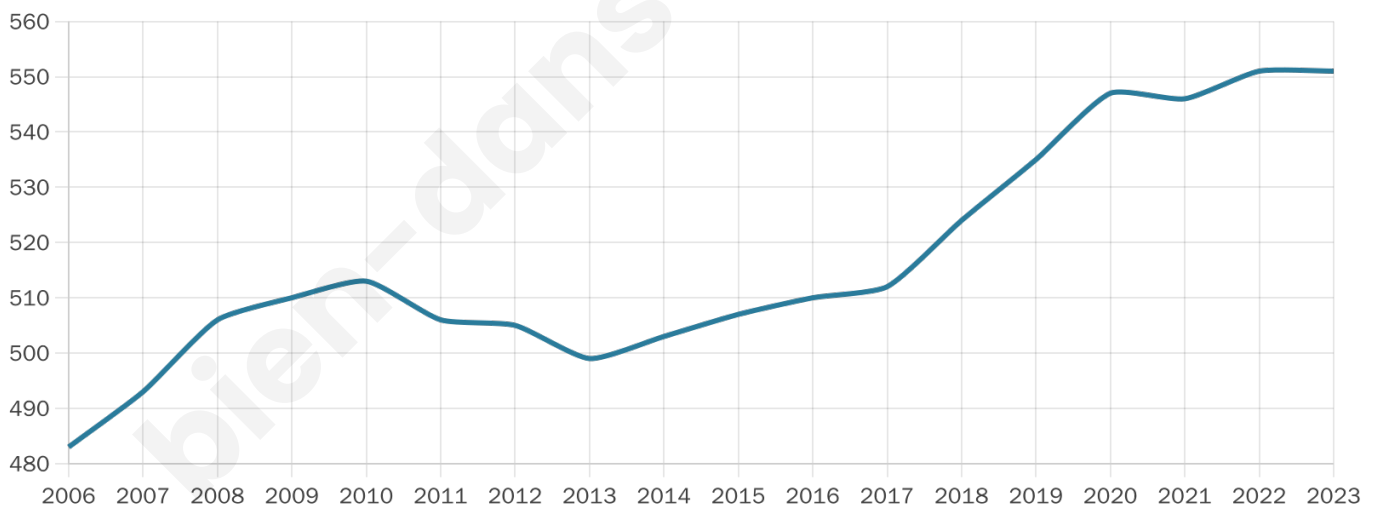

551

Age moyen

44 ans

Pop active

43.4%

Taux chômage

6.8%

Pop densité

92 h/km²

Revenu moyen

24 040 €/an

Evolution du nombre d'habitants

Sources : Institut national de la statistique et des études économiques (insee) selon Les dernières parutions officielles de 2024 portant sur les années 2020, 2021 et 2022.