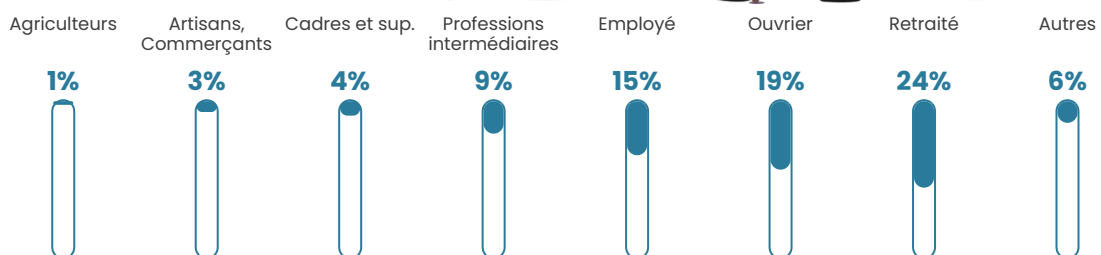

92 h/km²

Revenu moyen

24 040 €/an

Evolution du nombre d'habitants

Sources : Institut national de la statistique et des études économiques (insee) selon Les dernières parutions officielles de 2024 portant sur les années 2020, 2021 et 2022.

Tranche d'âge

Activité professionnelle

Niveau de diplôme

Composition des ménages

Profils électoraux

Premier tour

	Marine LE PEN	33.11 %
	Emmanuel MACRON	24.59 %
	Jean-Luc MÉLENCHON	14.75 %
	Éric ZEMMOUR	7.54 %
	Yannick JADOT	5.25 %
	Valérie PÉCRESE	4.59 %
	Fabien ROUSSEL	4.26 %
	Jean LASSALLE	2.95 %
	Nicolas DUPONT-AIGNAN	1.64 %
	Philippe POUTOU	0.98 %
	Anne HIDALGO	0.33 %
	Nathalie ARTHAUD	0.00 %