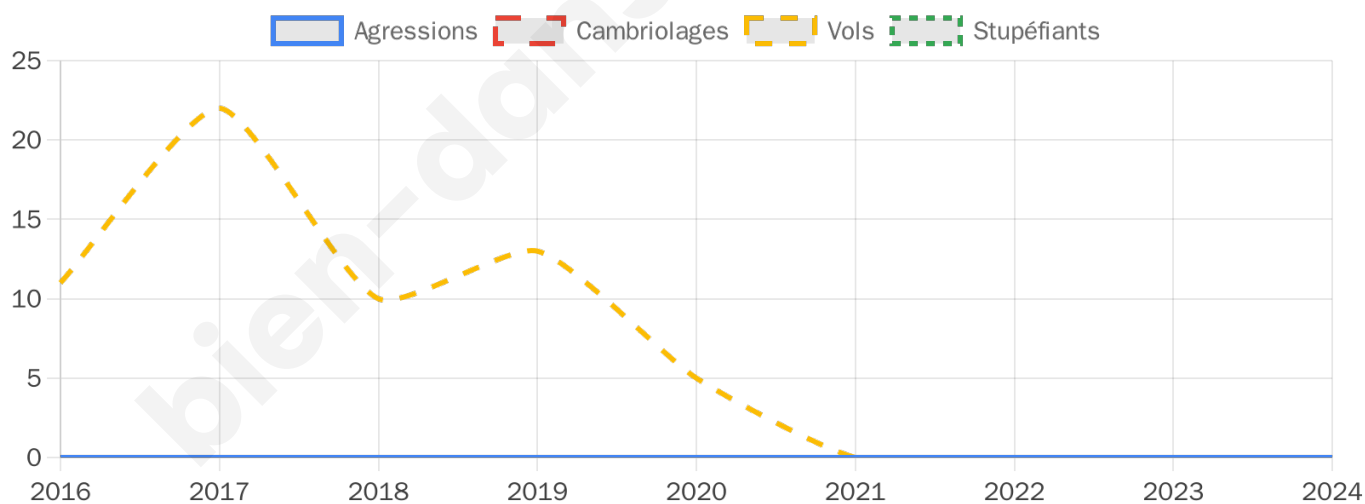

Second tour

	Emmanuel MACRON	45,61 %
	Marine LE PEN	54,39 %

429 inscrits

Participation : 73.43%

Votes blancs : 7.62%

Votes nuls : 1.9%

429 inscrits

Participation : 73.89%

0

Stupéfiants

0

Evolution du nombre d'infractions

Pour comparer

(en proportion du nombre d'habitants)

Sources : Bases statistiques communale, départementale et régionale de la délinquance enregistrée par la police et la gendarmerie nationales selon les dernières parutions officielles de 2025 portant sur l'année 2024 ([data.gouv](https://data.gouv.fr)).