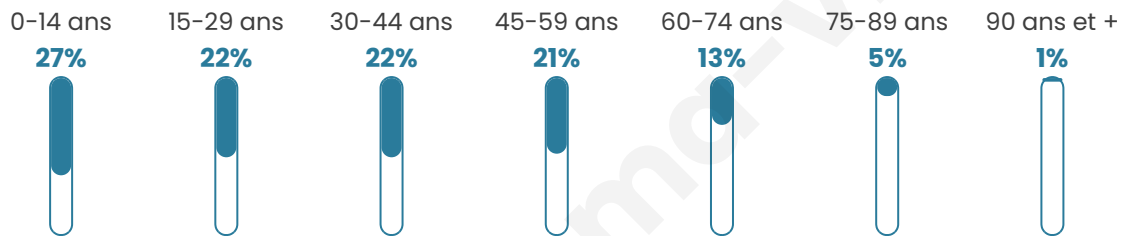

574

Age moyen

35 ans

Pop active

46%

Taux chômage

2.6%

Pop densité

32 h/km²

Revenu moyen

27 880 €/an

Evolution du nombre d'habitants

Sources : Institut national de la statistique et des études économiques (insee) selon Les dernières parutions officielles de 2024 portant sur les années 2020, 2021 et 2022.

Tranche d'âge

Activité professionnelle

Niveau de diplôme

Composition des ménages

Profils électoraux

Premier tour

	Marine LE PEN	27.90 %
	Emmanuel MACRON	22.46 %
	Jean-Luc MÉLENCHON	21.01 %
	Éric ZEMMOUR	5.80 %
	Yannick JADOT	5.43 %
	Valérie PÉCRESSE	3.99 %
	Nicolas DUPONT-AIGNAN	3.99 %
	Jean LASSALLE	2.90 %
	Anne HIDALGO	2.17 %
	Philippe POUTOU	2.17 %
	Fabien ROUSSEL	1.45 %
	Nathalie ARTHAUD	0.72 %

357 inscrits

Participation : 81.51%

Votes blancs : 4.47%

Votes nuls : 0.69%

Second tour

	Emmanuel MACRON	46,49 %
	Marine LE PEN	53,51 %

356 inscrits

Participation : 73.03%