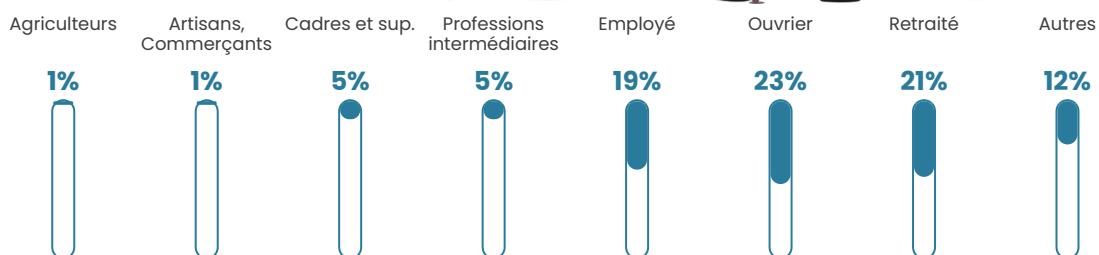

32 h/km²

Revenu moyen

27 880 €/an

Evolution du nombre d'habitants

Sources : Institut national de la statistique et des études économiques (insee) selon Les dernières parutions officielles de 2024 portant sur les années 2020, 2021 et 2022.

Tranche d'âge

Activité professionnelle

Niveau de diplôme

Composition des ménages

Profils électoraux

Premier tour

	Marine LE PEN	27.90 %
	Emmanuel MACRON	22.46 %
	Jean-Luc MÉLENCHON	21.01 %
	Éric ZEMMOUR	5.80 %
	Yannick JADOT	5.43 %
	Valérie PÉCRESSE	3.99 %
	Nicolas DUPONT-AIGNAN	3.99 %
	Jean LASSALLE	2.90 %
	Anne HIDALGO	2.17 %
	Philippe POUTOU	2.17 %
	Fabien ROUSSEL	1.45 %
	Nathalie ARTHAUD	0.72 %