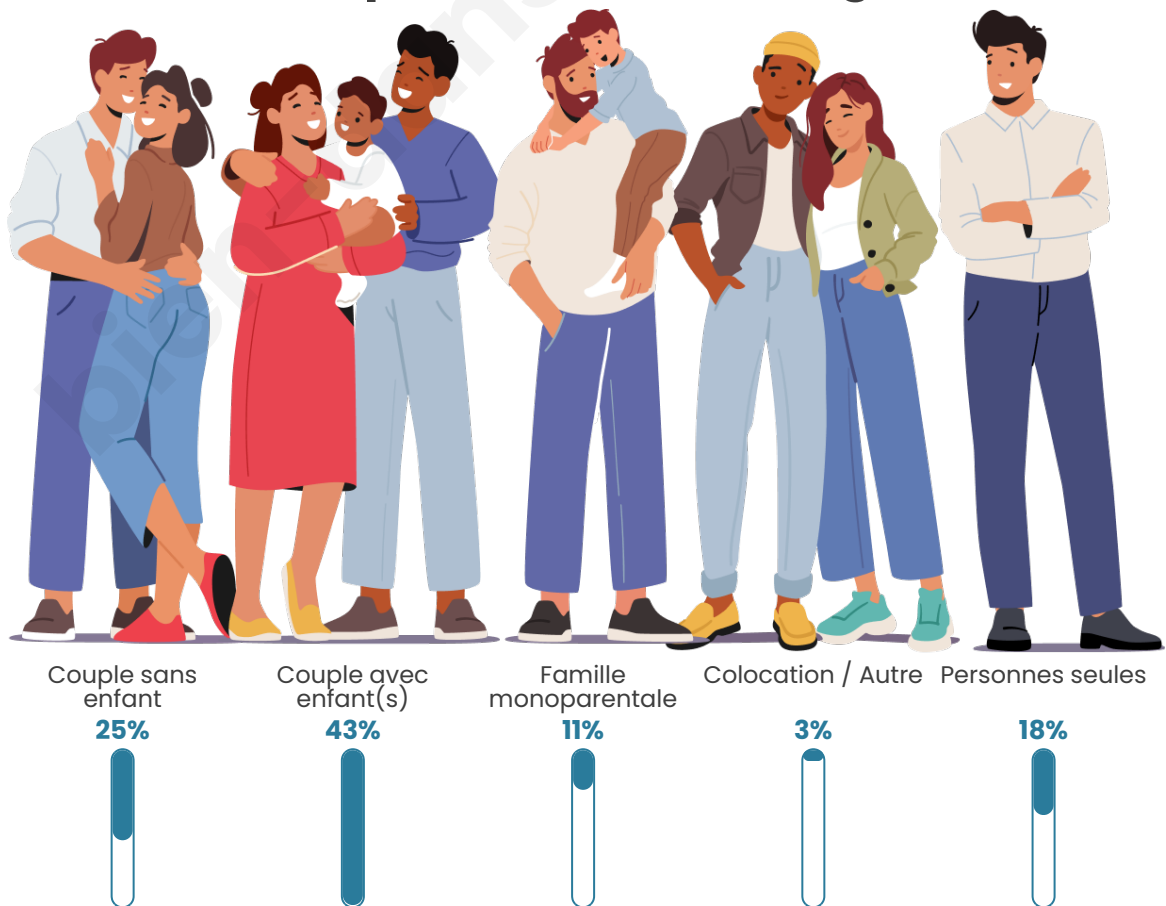

Tranche d'âge

Activité professionnelle

Niveau de diplôme

Composition des ménages

Profils électoraux

Premier tour

	Marine LE PEN	27.90 %
	Emmanuel MACRON	22.46 %
	Jean-Luc MÉLENCHON	21.01 %
	Éric ZEMMOUR	5.80 %
	Yannick JADOT	5.43 %
	Valérie PÉCRESSE	3.99 %
	Nicolas DUPONT-AIGNAN	3.99 %
	Jean LASSALLE	2.90 %
	Anne HIDALGO	2.17 %
	Philippe POUTOU	2.17 %
	Fabien ROUSSEL	1.45 %
	Nathalie ARTHAUD	0.72 %