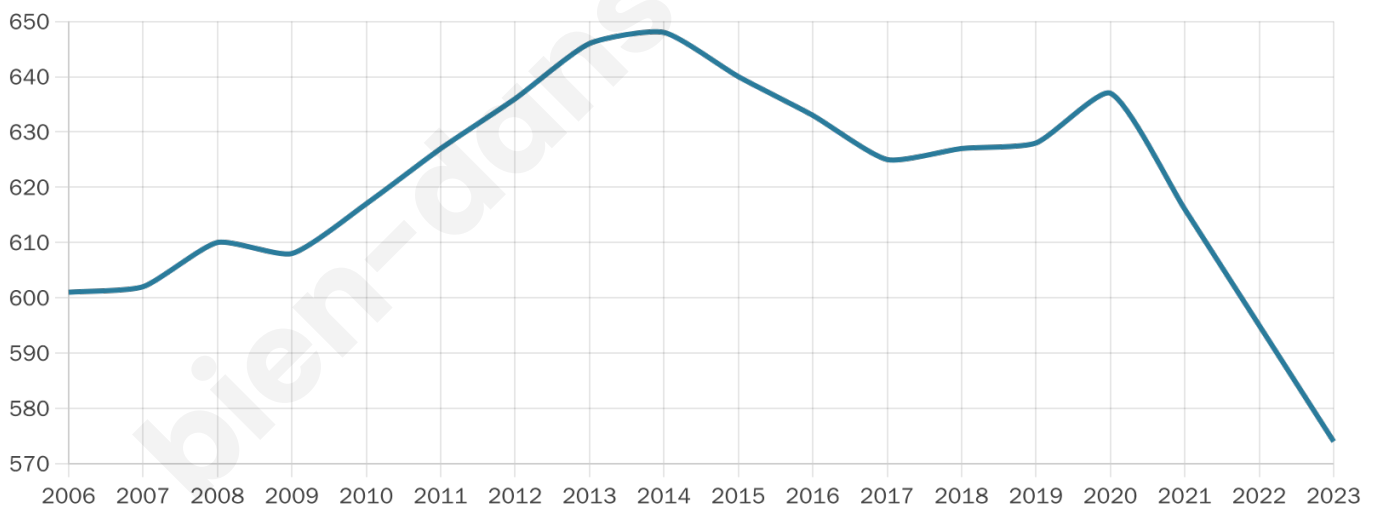

574

Age moyen

35 ans

Pop active

46%

Taux chômage

2.6%

Pop densité

32 h/km²

Revenu moyen

27 880 €/an

Evolution du nombre d'habitants

Sources : Institut national de la statistique et des études économiques (insee) selon Les dernières parutions officielles de 2024 portant sur les années 2020, 2021 et 2022.