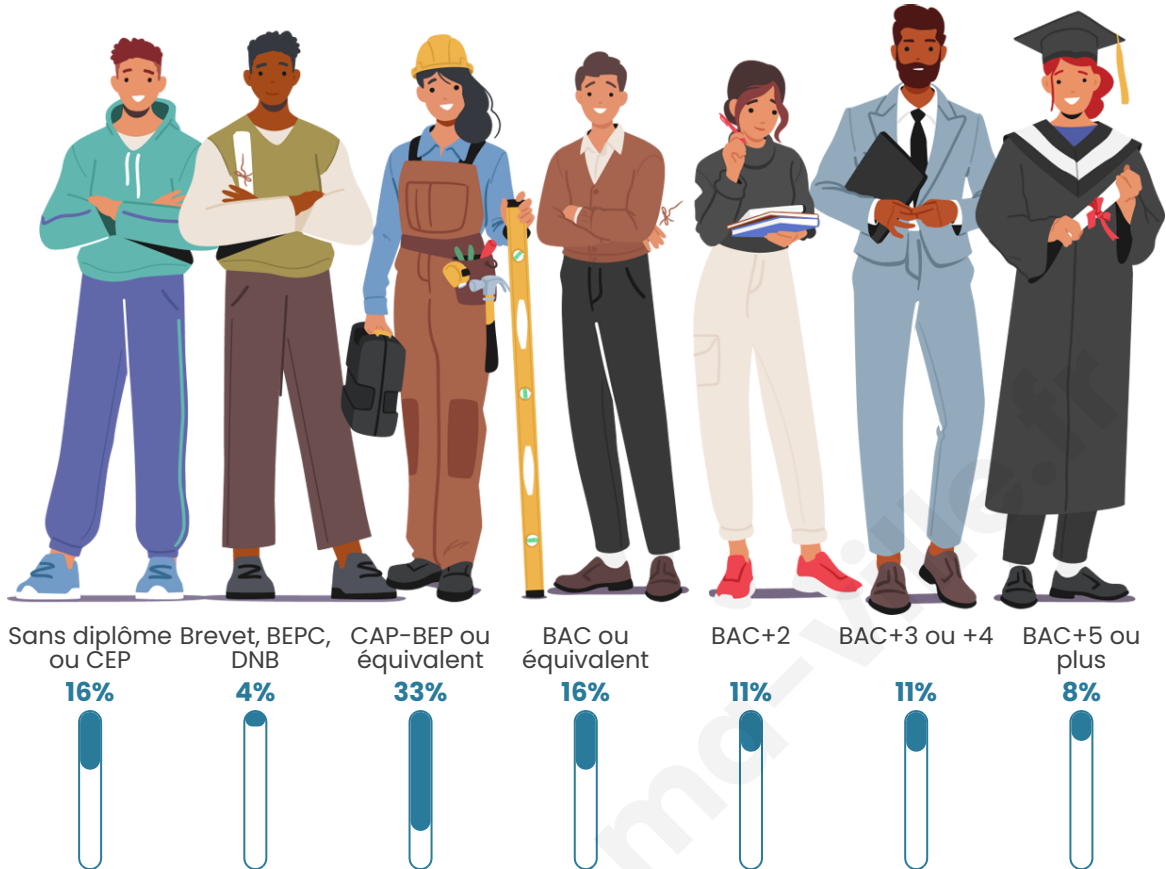

574

Age moyen

35 ans

Pop active

46%

Taux chômage

2.6%

Pop densité

Tranche d'âge

Activité professionnelle

Niveau de diplôme

Composition des ménages

Profils électoraux

Premier tour

	Marine LE PEN	27.90 %
	Emmanuel MACRON	22.46 %
	Jean-Luc MÉLENCHON	21.01 %
	Éric ZEMMOUR	5.80 %
	Yannick JADOT	5.43 %
	Valérie PÉCRESSE	3.99 %
	Nicolas DUPONT-AIGNAN	3.99 %
	Jean LASSALLE	2.90 %
	Anne HIDALGO	2.17 %
	Philippe POUTOU	2.17 %
	Fabien ROUSSEL	1.45 %
	Nathalie ARTHAUD	0.72 %