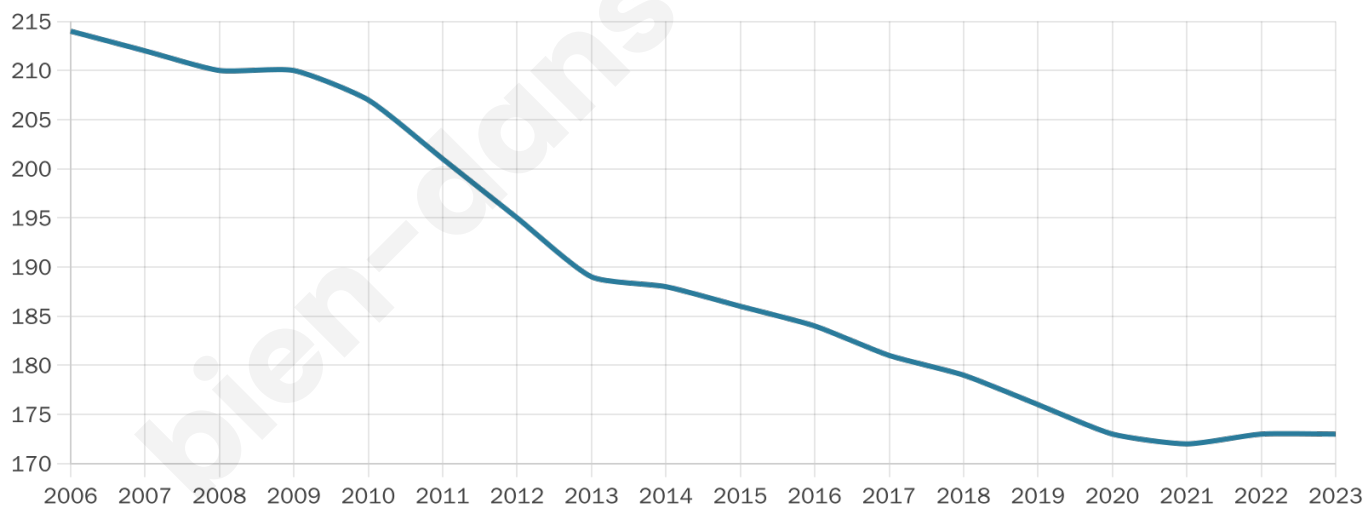

# Statistiques sur la population

Nombre d'habitants

**173**

Age moyen

**54 ans**

Pop active

**43.4%**

Taux chômage

**4.1%**

Pop densité

**4 h/km<sup>2</sup>**

Revenu moyen

**19 430 €/an**

## Evolution du nombre d'habitants

Sources : Institut national de la statistique et des études économiques (insee) selon Les dernières parutions officielles de 2024 portant sur les années 2020, 2021 et 2022.