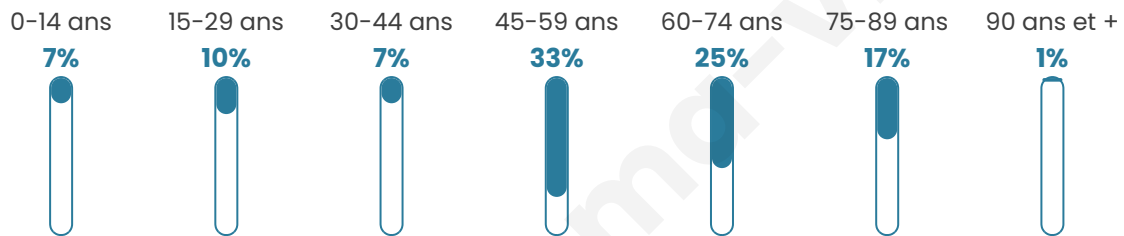

# Statistiques sur la population

Nombre d'habitants

**173**

Age moyen

**54 ans**

Pop active

**43.4%**

Taux chômage

**4.1%**

Pop densité

**4 h/km<sup>2</sup>**

Revenu moyen

**19 430 €/an**

## Evolution du nombre d'habitants

Sources : Institut national de la statistique et des études économiques (insee) selon Les dernières parutions officielles de 2024 portant sur les années 2020, 2021 et 2022.

## Tranche d'âge