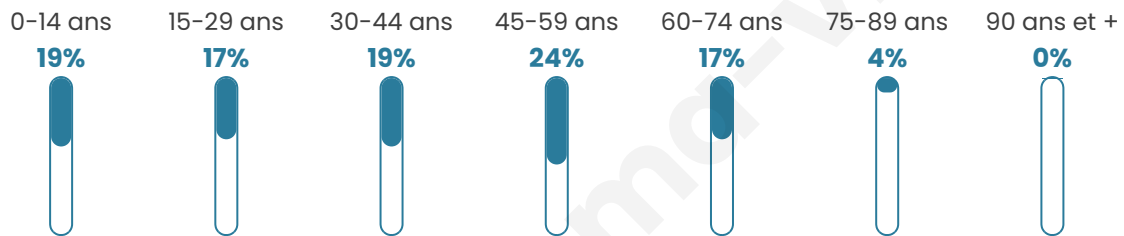

# Statistiques sur la population

Nombre d'habitants

**252**

Age moyen

**39 ans**

Pop active

**55.2%**

Taux chômage

**7.2%**

Pop densité

**28 h/km<sup>2</sup>**

Revenu moyen

**23 290 €/an**

## Evolution du nombre d'habitants

Sources : Institut national de la statistique et des études économiques (insee) selon Les dernières parutions officielles de 2024 portant sur les années 2020, 2021 et 2022.

## Tranche d'âge