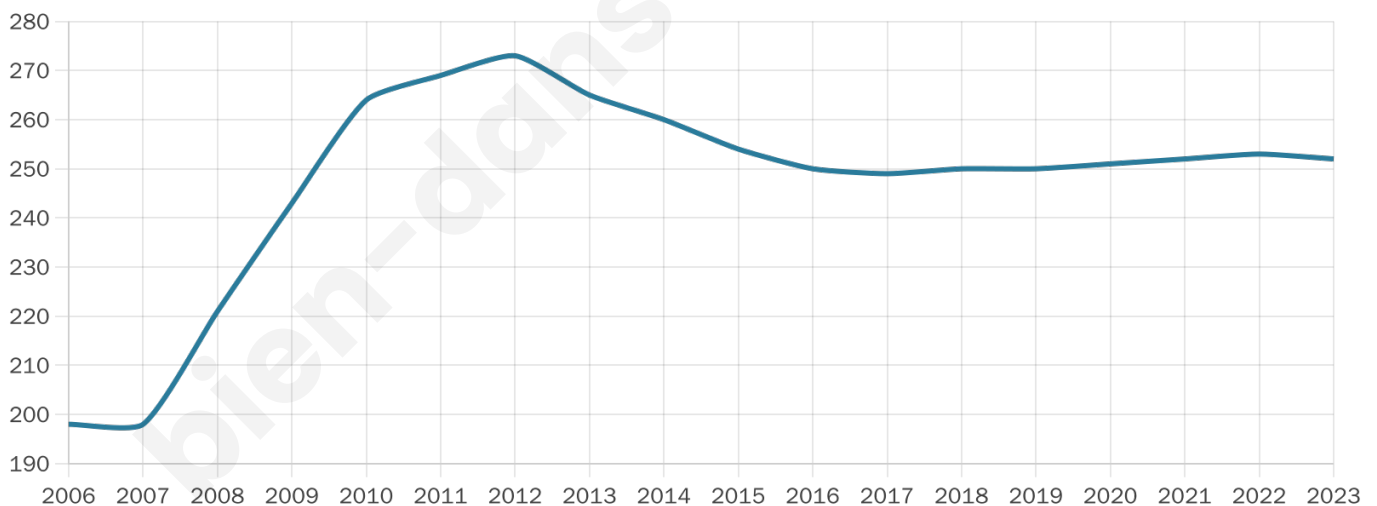

# Statistiques sur la population

Nombre d'habitants

**252**

Age moyen

**39 ans**

Pop active

**55.2%**

Taux chômage

**7.2%**

Pop densité

**28 h/km<sup>2</sup>**

Revenu moyen

**23 290 €/an**

## Evolution du nombre d'habitants

Sources : Institut national de la statistique et des études économiques (insee) selon Les dernières parutions officielles de 2024 portant sur les années 2020, 2021 et 2022.