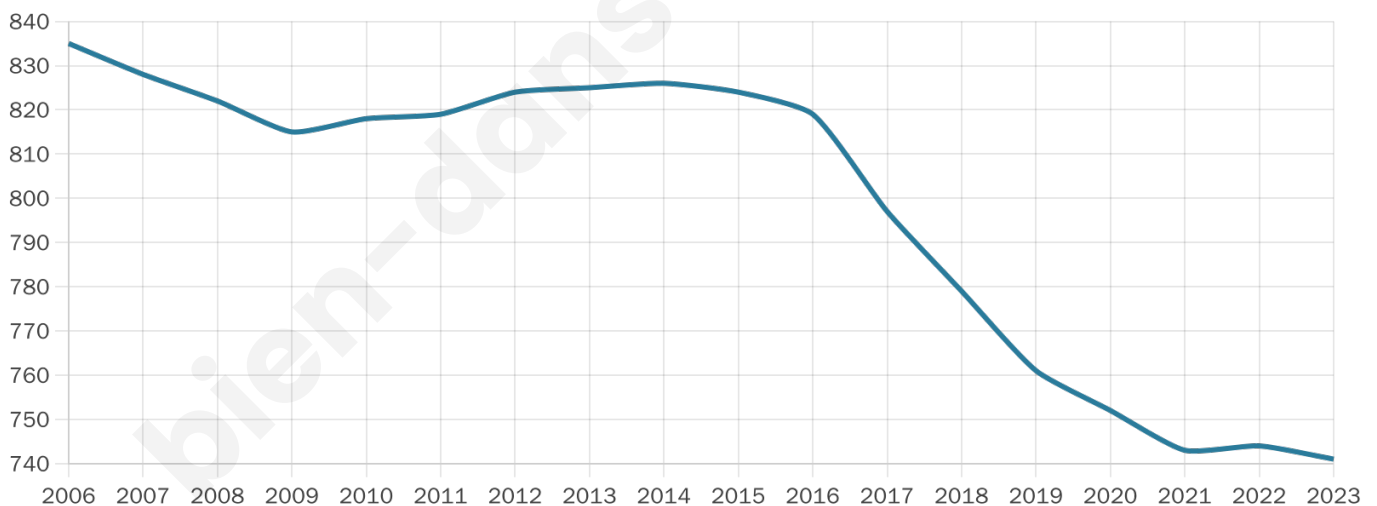

# Statistiques sur la population

Nombre d'habitants

**741**

Age moyen

**48 ans**

Pop active

**40.9%**

Taux chômage

**8.1%**

Pop densité

**16 h/km<sup>2</sup>**

Revenu moyen

**22 490 €/an**

## Evolution du nombre d'habitants

Sources : Institut national de la statistique et des études économiques (insee) selon Les dernières parutions officielles de 2024 portant sur les années 2020, 2021 et 2022.