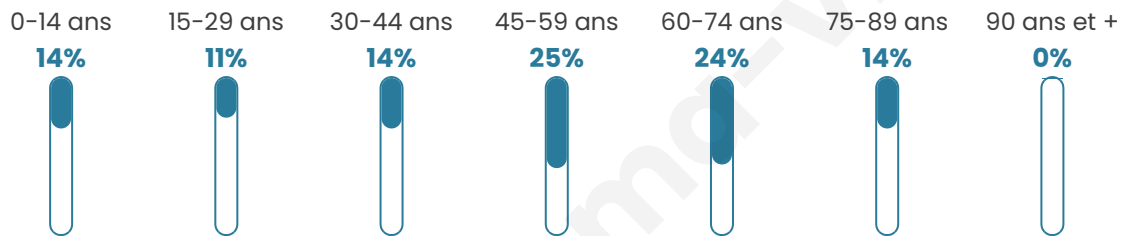

# Statistiques sur la population

Nombre d'habitants

**741**

Age moyen

**48 ans**

Pop active

**40.9%**

Taux chômage

**8.1%**

Pop densité

**16 h/km<sup>2</sup>**

Revenu moyen

**22 490 €/an**

## Evolution du nombre d'habitants

Sources : Institut national de la statistique et des études économiques (insee) selon Les dernières parutions officielles de 2024 portant sur les années 2020, 2021 et 2022.

## Tranche d'âge