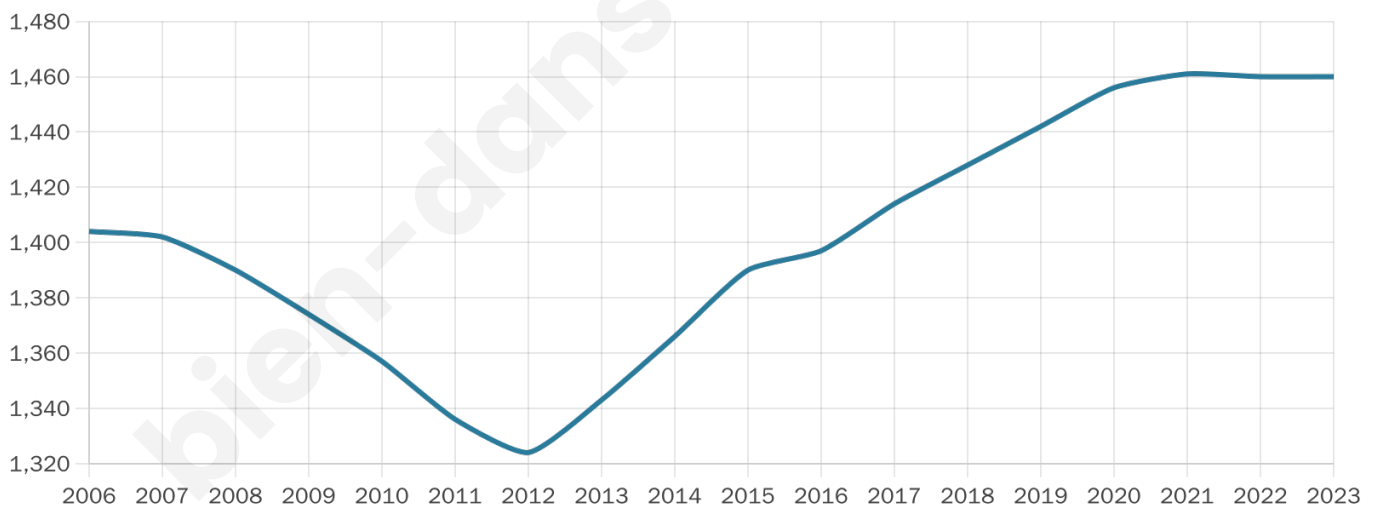

Statistiques sur la population

Nombre d'habitants

1 460

Age moyen

43 ans

Pop active

47.1%

Taux chômage

5.7%

Pop densité

104 h/km²

Revenu moyen

23 950 €/an

Evolution du nombre d'habitants

Sources : Institut national de la statistique et des études économiques (insee) selon Les dernières parutions officielles de 2024 portant sur les années 2020, 2021 et 2022.

Tranche d'âge

Activité professionnelle

Niveau de diplôme

Composition des ménages

Profils électoraux

Premier tour

	Marine LE PEN	28.35 %
	Emmanuel MACRON	24.64 %
	Jean-Luc MÉLENCHON	20.57 %
	Éric ZEMMOUR	6.34 %
	Yannick JADOT	4.43 %
	Jean LASSALLE	3.95 %
	Fabien ROUSSEL	3.23 %
	Valérie PÉCRESSÉ	2.51 %
	Nicolas DUPONT-AIGNAN	2.51 %
	Anne HIDALGO	2.03 %
	Nathalie ARTHAUD	0.96 %
	Philippe POUTOU	0.48 %