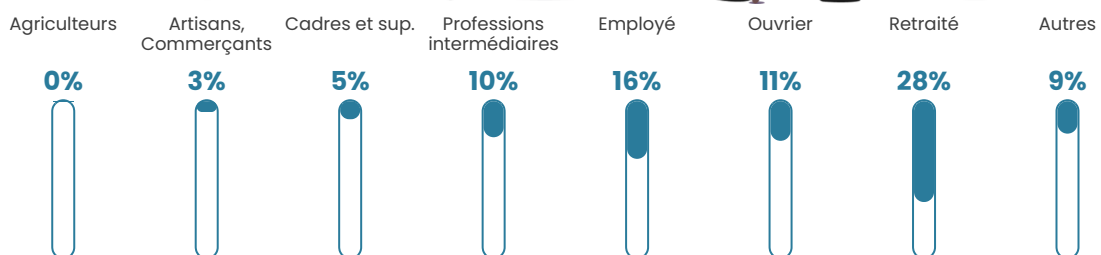

5.7%

Pop densité

104 h/km²

Revenu moyen

23 950 €/an

Evolution du nombre d'habitants

Sources : Institut national de la statistique et des études économiques (insee) selon Les dernières parutions officielles de 2024 portant sur les années 2020, 2021 et 2022.

Tranche d'âge

Activité professionnelle

Niveau de diplôme

Composition des ménages

Profils électoraux

Premier tour

	Marine LE PEN	28.35 %
	Emmanuel MACRON	24.64 %
	Jean-Luc MÉLENCHON	20.57 %
	Éric ZEMMOUR	6.34 %
	Yannick JADOT	4.43 %
	Jean LASSALLE	3.95 %
	Fabien ROUSSEL	3.23 %
	Valérie PÉCRESSÉ	2.51 %
	Nicolas DUPONT-AIGNAN	2.51 %
	Anne HIDALGO	2.03 %
	Nathalie ARTHAUD	0.96 %
	Philippe POUTOU	0.48 %