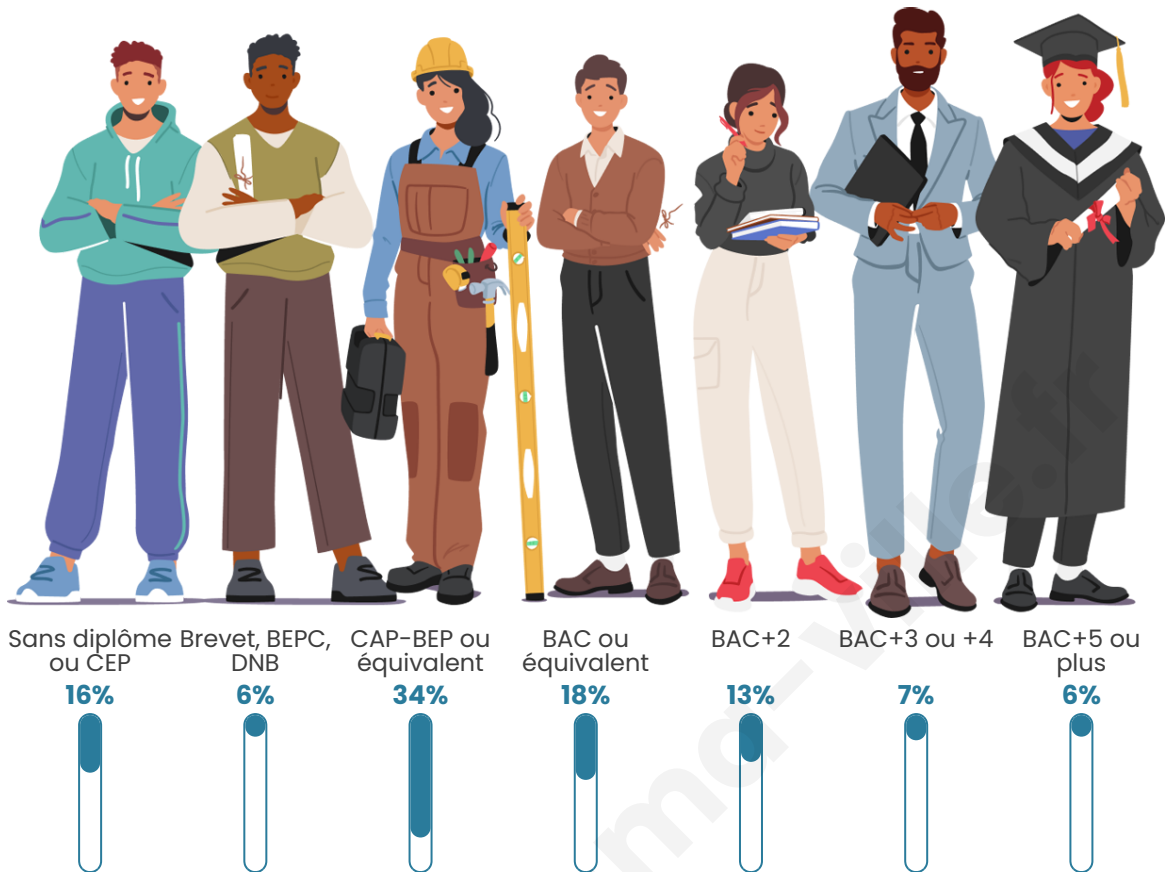

Statistiques sur la population

Nombre d'habitants

1 460

Age moyen

43 ans

Pop active

47.1%

Taux chômage

5.7%

Pop densité

104 h/km²

Revenu moyen

23 950 €/an

Evolution du nombre d'habitants

Sources : Institut national de la statistique et des études économiques (insee) selon Les dernières parutions officielles de 2024 portant sur les années 2020, 2021 et 2022.

Tranche d'âge

Activité professionnelle

Niveau de diplôme

Composition des ménages

Profils électoraux

Premier tour

	Marine LE PEN	28.35 %
	Emmanuel MACRON	24.64 %
	Jean-Luc MÉLENCHON	20.57 %
	Éric ZEMMOUR	6.34 %
	Yannick JADOT	4.43 %
	Jean LASSALLE	3.95 %
	Fabien ROUSSEL	3.23 %
	Valérie PÉCRESSÉ	2.51 %
	Nicolas DUPONT-AIGNAN	2.51 %
	Anne HIDALGO	2.03 %
	Nathalie ARTHAUD	0.96 %
	Philippe POUTOU	0.48 %