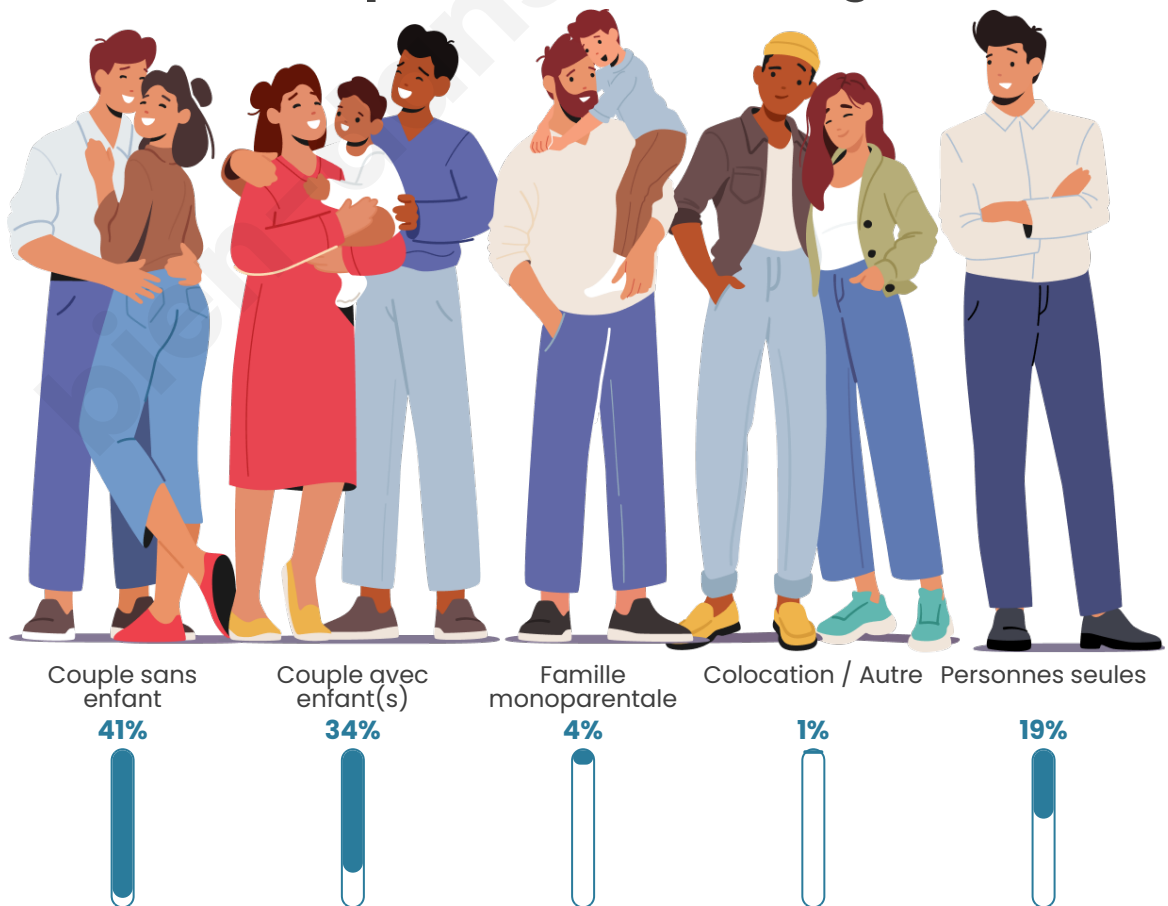

Tranche d'âge

Activité professionnelle

Niveau de diplôme

Composition des ménages

Profils électoraux

Premier tour

	Marine LE PEN	28.35 %
	Emmanuel MACRON	24.64 %
	Jean-Luc MÉLENCHON	20.57 %
	Éric ZEMMOUR	6.34 %
	Yannick JADOT	4.43 %
	Jean LASSALLE	3.95 %
	Fabien ROUSSEL	3.23 %
	Valérie PÉCRESSÉ	2.51 %
	Nicolas DUPONT-AIGNAN	2.51 %
	Anne HIDALGO	2.03 %
	Nathalie ARTHAUD	0.96 %
	Philippe POUTOU	0.48 %