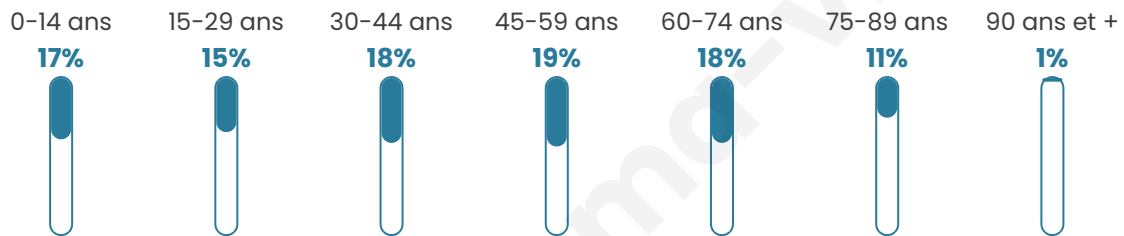

Statistiques sur la population

Nombre d'habitants

1 460

Age moyen

43 ans

Pop active

47.1%

Taux chômage

5.7%

Pop densité

104 h/km²

Revenu moyen

23 950 €/an

Evolution du nombre d'habitants

Sources : Institut national de la statistique et des études économiques (insee) selon Les dernières parutions officielles de 2024 portant sur les années 2020, 2021 et 2022.

Tranche d'âge

Activité professionnelle

Niveau de diplôme

Composition des ménages

Profils électoraux

Premier tour

	Marine LE PEN	28.35 %
	Emmanuel MACRON	24.64 %
	Jean-Luc MÉLENCHON	20.57 %
	Éric ZEMMOUR	6.34 %
	Yannick JADOT	4.43 %
	Jean LASSALLE	3.95 %
	Fabien ROUSSEL	3.23 %
	Valérie PÉCRESSÉ	2.51 %
	Nicolas DUPONT-AIGNAN	2.51 %
	Anne HIDALGO	2.03 %
	Nathalie ARTHAUD	0.96 %
	Philippe POUTOU	0.48 %

1 040 inscrits

Participation : 82.21%

Votes blancs : 1.64%

Votes nuls : 0.58%

Second tour

	Emmanuel MACRON	50,97 %
	Marine LE PEN	49,03 %

1 041 inscrits

Participation : 78.48%