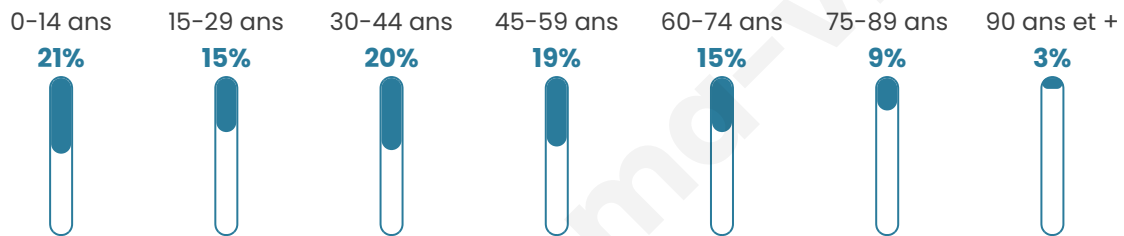

Nombre d'habitants

1 829

Age moyen

41 ans

Pop active

49.1%

Taux chômage

4.8%

Pop densité

51 h/km²

Revenu moyen

22 970 €/an

Evolution du nombre d'habitants

Sources : Institut national de la statistique et des études économiques (insee) selon Les dernières parutions officielles de 2024 portant sur les années 2020, 2021 et 2022.

Tranche d'âge

Activité professionnelle

Niveau de diplôme

Composition des ménages

Profils électoraux

Premier tour

	Emmanuel MACRON	35.99 %
	Marine LE PEN	23.74 %
	Jean-Luc MÉLENCHON	16.83 %
	Yannick JADOT	4.09 %
	Nicolas DUPONT- AIGNAN	3.89 %
	Valérie PÉCRESE	3.70 %
	Jean LASSALLE	3.60 %
	Éric ZEMMOUR	3.60 %
	Fabien ROUSSEL	1.46 %
	Nathalie ARTHAUD	1.17 %
	Anne HIDALGO	1.17 %
	Philippe POUTOU	0.78 %

1 302 inscrits

Participation : 80.34%

Votes blancs : 1.34%

Votes nuls : 0.38%

Second tour

	Emmanuel MACRON	59,67 %
	Marine LE PEN	40,33 %

1 302 inscrits

Participation : 79.88%