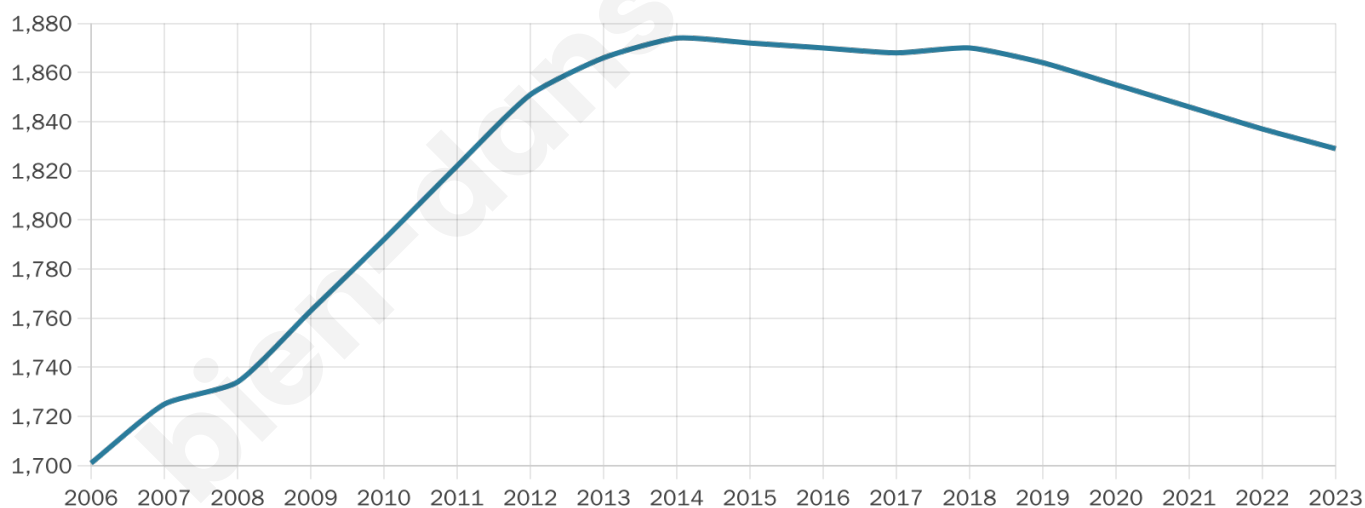

Nombre d'habitants

1 829

Age moyen

41 ans

Pop active

49.1%

Taux chômage

4.8%

Pop densité

51 h/km²

Revenu moyen

22 970 €/an

Evolution du nombre d'habitants

Sources : Institut national de la statistique et des études économiques (insee) selon Les dernières parutions officielles de 2024 portant sur les années 2020, 2021 et 2022.

Tranche d'âge

Activité professionnelle

Niveau de diplôme

Composition des ménages

Profils électoraux

Premier tour

	Emmanuel MACRON	35.99 %
	Marine LE PEN	23.74 %
	Jean-Luc MÉLENCHON	16.83 %
	Yannick JADOT	4.09 %
	Nicolas DUPONT- AIGNAN	3.89 %
	Valérie PÉCRESE	3.70 %
	Jean LASSALLE	3.60 %
	Éric ZEMMOUR	3.60 %
	Fabien ROUSSEL	1.46 %
	Nathalie ARTHAUD	1.17 %
	Anne HIDALGO	1.17 %
	Philippe POUTOU	0.78 %