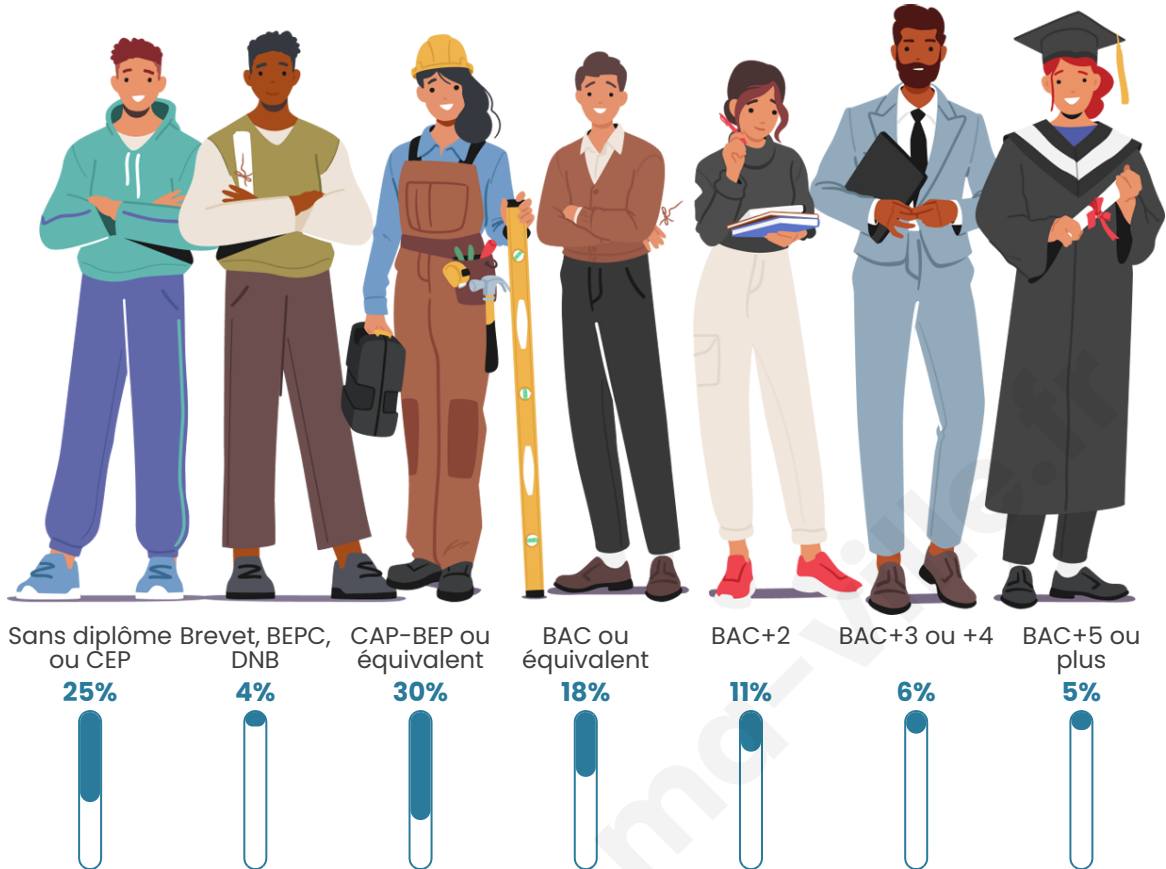

Nombre d'habitants

1 829

Age moyen

41 ans

Pop active

49.1%

Taux chômage

4.8%

Pop densité

51 h/km²

Revenu moyen

22 970 €/an

Evolution du nombre d'habitants

Sources : Institut national de la statistique et des études économiques (insee) selon Les dernières parutions officielles de 2024 portant sur les années 2020, 2021 et 2022.

Tranche d'âge

Activité professionnelle

Niveau de diplôme

Composition des ménages

Profils électoraux

Premier tour

	Emmanuel MACRON	35.99 %
	Marine LE PEN	23.74 %
	Jean-Luc MÉLENCHON	16.83 %
	Yannick JADOT	4.09 %
	Nicolas DUPONT- AIGNAN	3.89 %
	Valérie PÉCRESE	3.70 %
	Jean LASSALLE	3.60 %
	Éric ZEMMOUR	3.60 %
	Fabien ROUSSEL	1.46 %
	Nathalie ARTHAUD	1.17 %
	Anne HIDALGO	1.17 %
	Philippe POUTOU	0.78 %