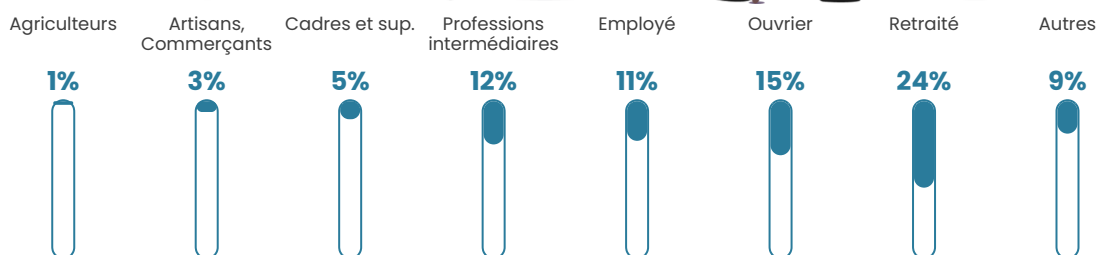

Pop densité

51 h/km²

Revenu moyen

22 970 €/an

Evolution du nombre d'habitants

Sources : Institut national de la statistique et des études économiques (insee) selon Les dernières parutions officielles de 2024 portant sur les années 2020, 2021 et 2022.

Tranche d'âge

Activité professionnelle

Niveau de diplôme

Composition des ménages

Profils électoraux

Premier tour

	Emmanuel MACRON	35.99 %
	Marine LE PEN	23.74 %
	Jean-Luc MÉLENCHON	16.83 %
	Yannick JADOT	4.09 %
	Nicolas DUPONT- AIGNAN	3.89 %
	Valérie PÉCRESE	3.70 %
	Jean LASSALLE	3.60 %
	Éric ZEMMOUR	3.60 %
	Fabien ROUSSEL	1.46 %
	Nathalie ARTHAUD	1.17 %
	Anne HIDALGO	1.17 %
	Philippe POUTOU	0.78 %