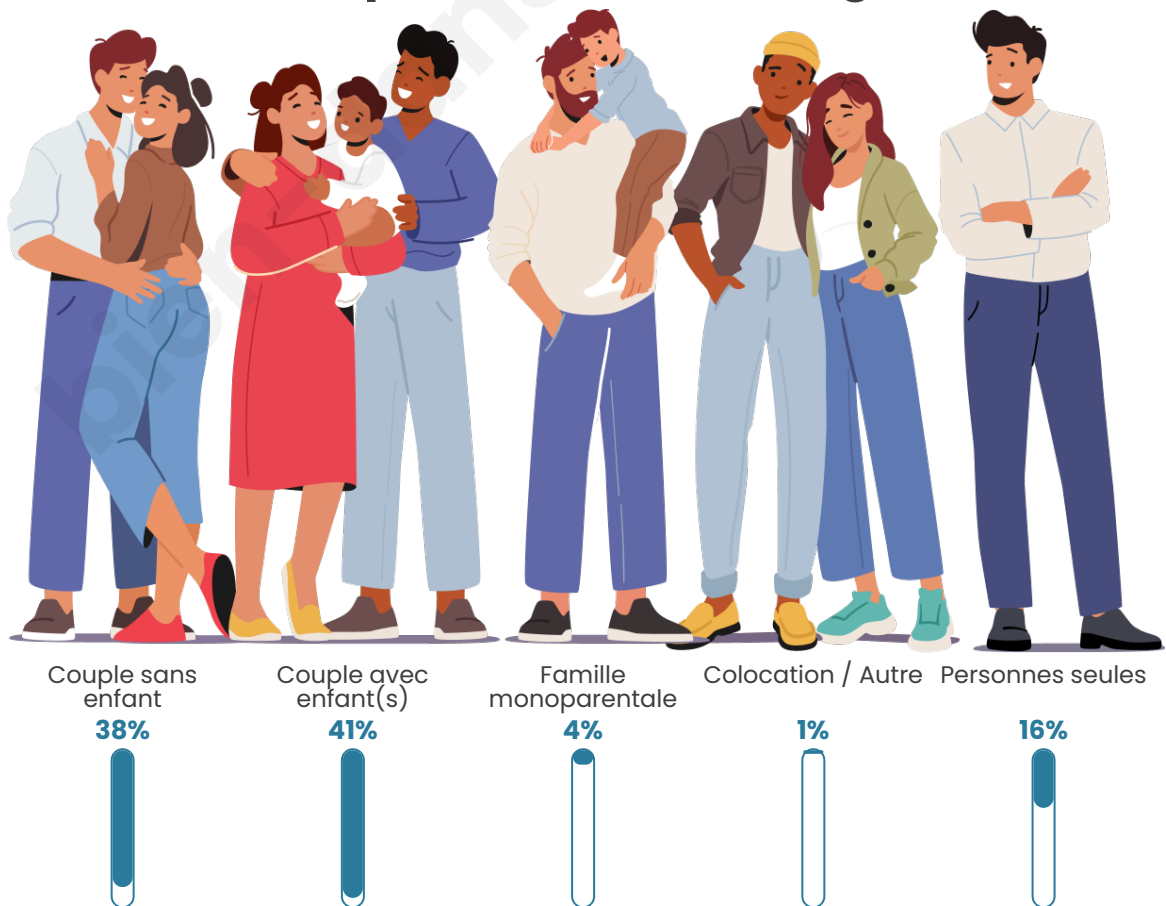

Tranche d'âge

Activité professionnelle

Niveau de diplôme

Composition des ménages

Profils électoraux

Premier tour

	Emmanuel MACRON	35.99 %
	Marine LE PEN	23.74 %
	Jean-Luc MÉLENCHON	16.83 %
	Yannick JADOT	4.09 %
	Nicolas DUPONT- AIGNAN	3.89 %
	Valérie PÉCRESE	3.70 %
	Jean LASSALLE	3.60 %
	Éric ZEMMOUR	3.60 %
	Fabien ROUSSEL	1.46 %
	Nathalie ARTHAUD	1.17 %
	Anne HIDALGO	1.17 %
	Philippe POUTOU	0.78 %