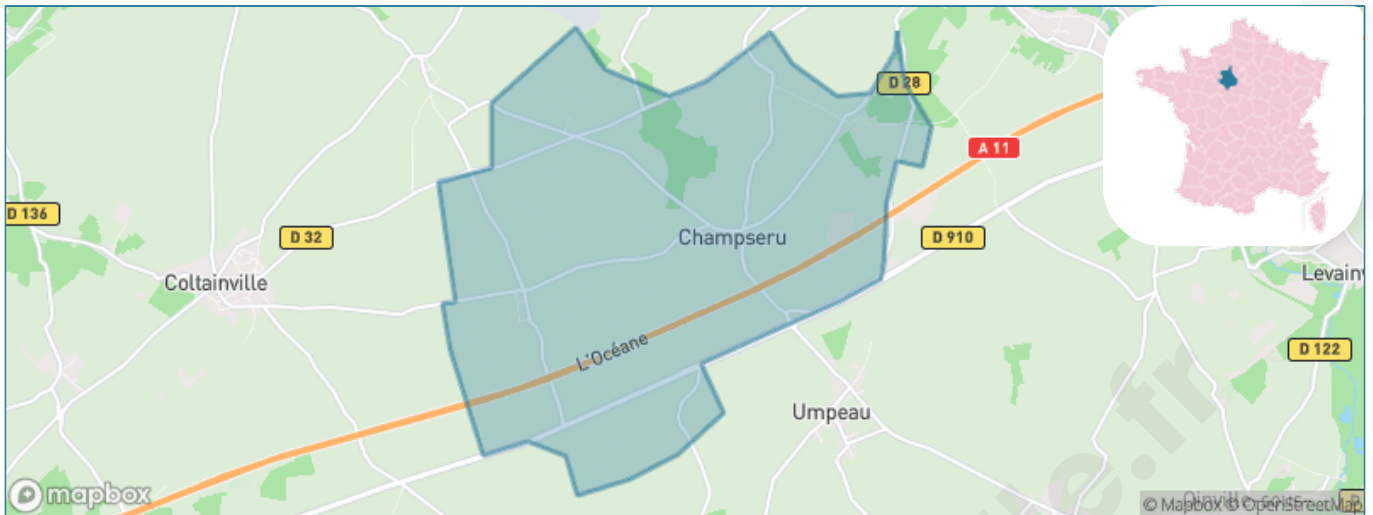

Version web

Ville de Champseru

Présenté par

BIEN dans
ma **VILLE** 

Sommaire

Situation géographique	3
Statistiques sur la population	4
Evolution du nombre d'habitants	4
Tranche d'âge	5
0-14 ans	5
15-29 ans	5
30-44 ans	5
45-59 ans	5
60-74 ans	5
75-89 ans	5
90 ans et +	5
Activité professionnelle	5
Agriculteurs	5
Artisans, Commerçants	5
Cadres et sup.	5
Professions intermédiaires	5
Employé	5
Ouvrier	5
Retraité	5
Autres	5
Niveau de diplôme	6
Sans diplôme ou CEP	6
Brevet, BEPC, DNB	6
CAP-BEP ou équivalent	6
BAC ou équivalent	6
BAC+2	6
BAC+3 ou +4	6
BAC+5 ou plus	6
Composition des ménages	6
Couple sans enfant	6
Couple avec enfant(s)	6
Famille monoparentale	6
Colocation / Autre	6
Personnes seules	6
Profils électoraux	7
Premier tour	7
Sécurité	8
Evolution du nombre d'infractions	8
Pour comparer	9
Services à la population	10
Commerce	10
Éducation	10
Villes autour de Champseru	11

Situation géographique

i Informations clés

- **Région** : Centre-Val de Loire
- **Département** : Eure-et-Loir
- **Code postal** : 28700
- **Superficie** : 15 km²

Statistiques sur la population

Nombre d'habitants