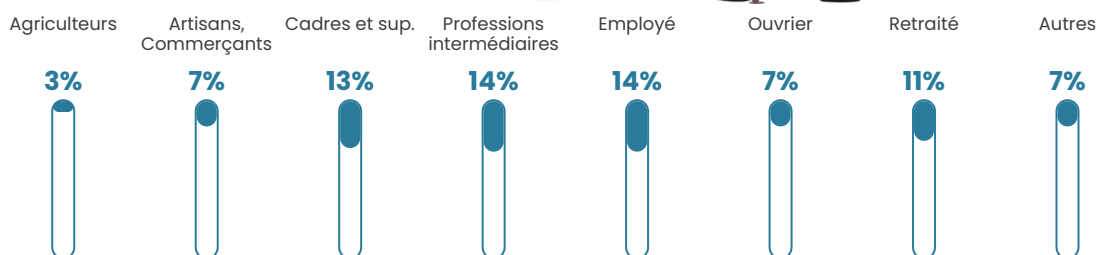

23 h/km²

Revenu moyen

28 070 €/an

Evolution du nombre d'habitants

Sources : Institut national de la statistique et des études économiques (insee) selon Les dernières parutions officielles de 2024 portant sur les années 2020, 2021 et 2022.

Tranche d'âge

Activité professionnelle

Niveau de diplôme

Composition des ménages

Profils électoraux

Premier tour

	Marine LE PEN	42.13 %
	Emmanuel MACRON	20.79 %
	Valérie PÉCRESE	10.11 %
	Jean-Luc MÉLENCHON	9.55 %
	Éric ZEMMOUR	5.06 %
	Yannick JADOT	4.49 %
	Fabien ROUSSEL	2.81 %
	Jean LASSALLE	1.69 %
	Anne HIDALGO	1.69 %
	Nicolas DUPONT-AIGNAN	1.69 %
	Nathalie ARTHAUD	0.00 %
	Philippe POUTOU	0.00 %