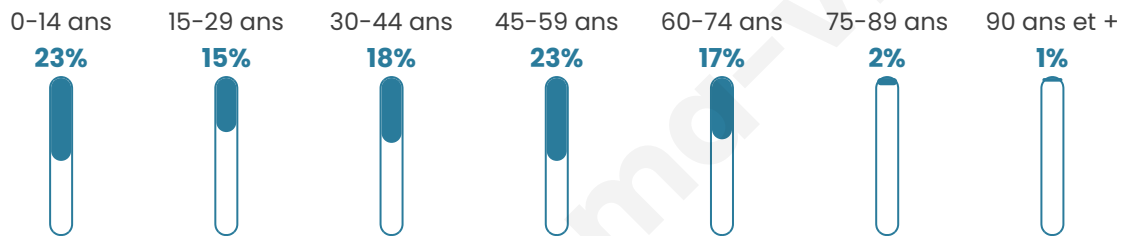

345

Age moyen

38 ans

Pop active

54.2%

Taux chômage

6.8%

Pop densité

23 h/km²

Revenu moyen

28 070 €/an

Evolution du nombre d'habitants

Sources : Institut national de la statistique et des études économiques (insee) selon Les dernières parutions officielles de 2024 portant sur les années 2020, 2021 et 2022.

Tranche d'âge

Activité professionnelle

Niveau de diplôme

Composition des ménages

Profils électoraux

Premier tour

	Marine LE PEN	42.13 %
	Emmanuel MACRON	20.79 %
	Valérie PÉCRESE	10.11 %
	Jean-Luc MÉLENCHON	9.55 %
	Éric ZEMMOUR	5.06 %
	Yannick JADOT	4.49 %
	Fabien ROUSSEL	2.81 %
	Jean LASSALLE	1.69 %
	Anne HIDALGO	1.69 %
	Nicolas DUPONT-AIGNAN	1.69 %
	Nathalie ARTHAUD	0.00 %
	Philippe POUTOU	0.00 %