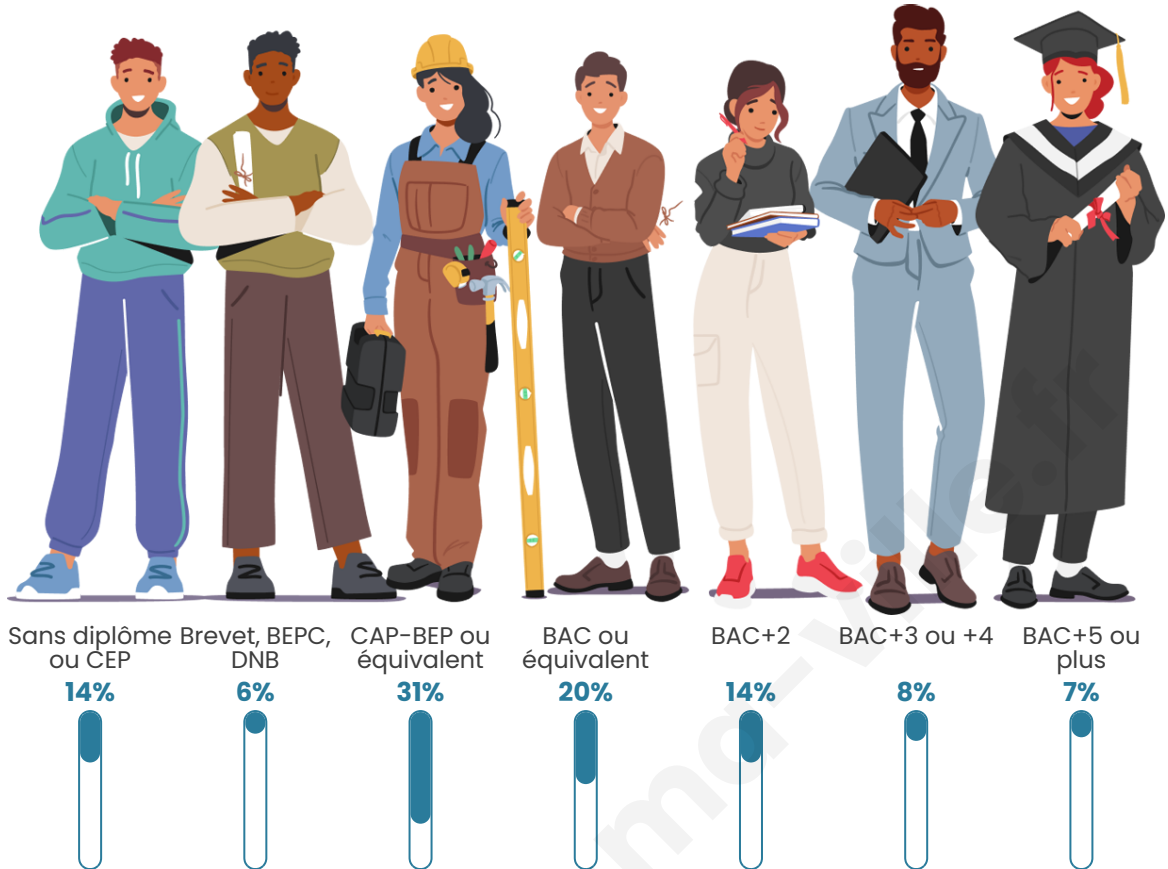

345

Age moyen

38 ans

Pop active

54.2%

Taux chômage

6.8%

Pop densité

Tranche d'âge

Activité professionnelle

Niveau de diplôme

Composition des ménages

Profils électoraux

Premier tour

	Marine LE PEN	42.13 %
	Emmanuel MACRON	20.79 %
	Valérie PÉCRESE	10.11 %
	Jean-Luc MÉLENCHON	9.55 %
	Éric ZEMMOUR	5.06 %
	Yannick JADOT	4.49 %
	Fabien ROUSSEL	2.81 %
	Jean LASSALLE	1.69 %
	Anne HIDALGO	1.69 %
	Nicolas DUPONT-AIGNAN	1.69 %
	Nathalie ARTHAUD	0.00 %
	Philippe POUTOU	0.00 %