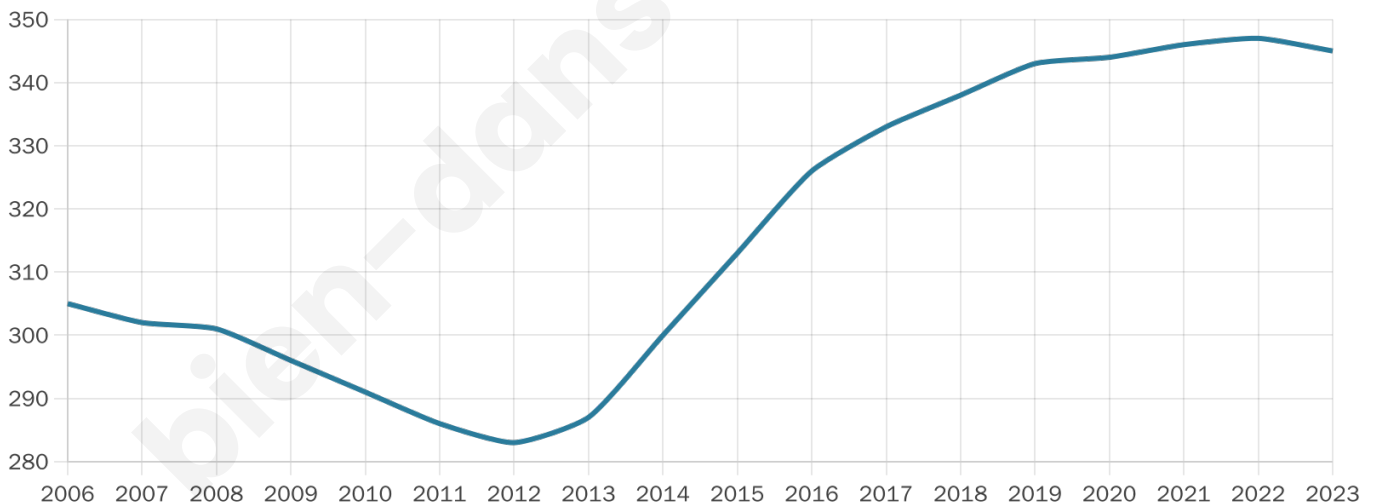

345

Age moyen

38 ans

Pop active

54.2%

Taux chômage

6.8%

Pop densité

23 h/km²

Revenu moyen

28 070 €/an

Evolution du nombre d'habitants

Sources : Institut national de la statistique et des études économiques (insee) selon Les dernières parutions officielles de 2024 portant sur les années 2020, 2021 et 2022.