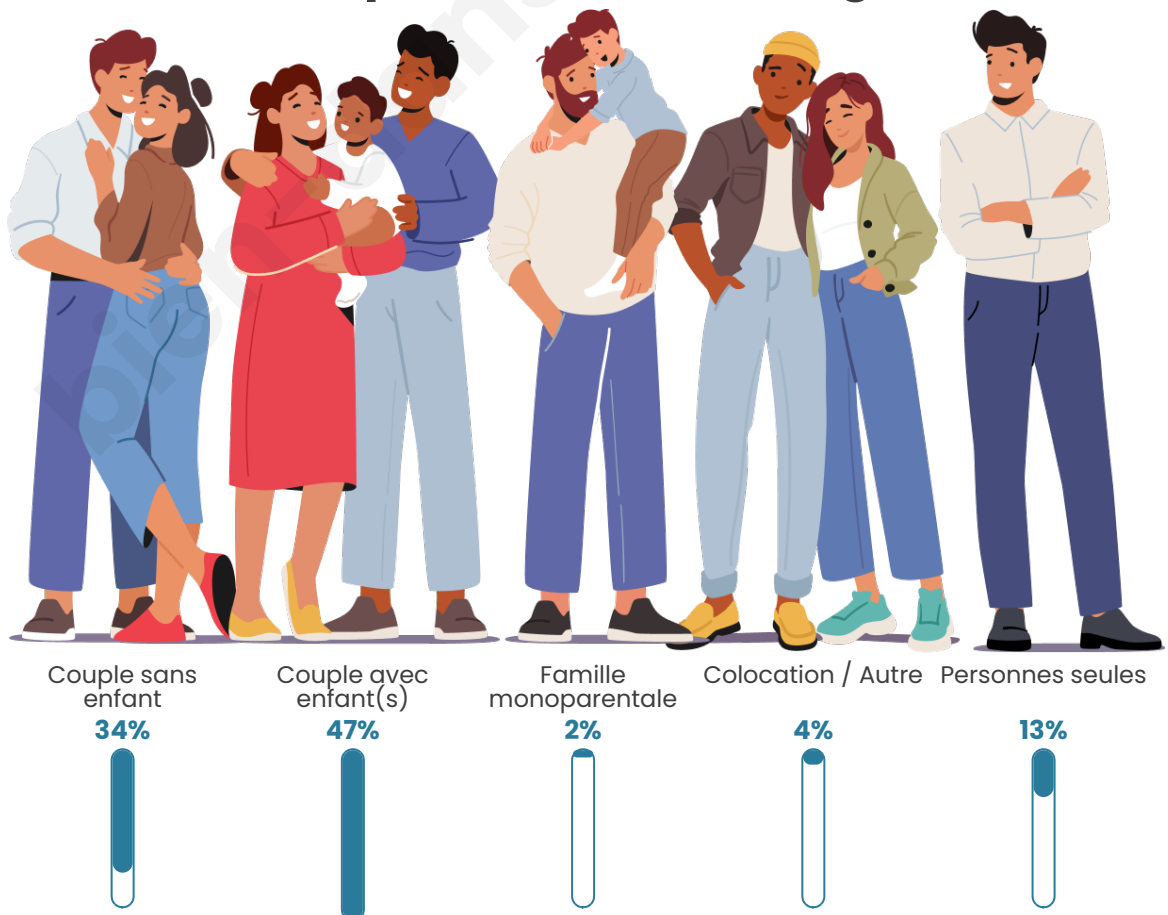

Tranche d'âge

Activité professionnelle

Niveau de diplôme

Composition des ménages

Profils électoraux

Premier tour

	Marine LE PEN	42.13 %
	Emmanuel MACRON	20.79 %
	Valérie PÉCRESE	10.11 %
	Jean-Luc MÉLENCHON	9.55 %
	Éric ZEMMOUR	5.06 %
	Yannick JADOT	4.49 %
	Fabien ROUSSEL	2.81 %
	Jean LASSALLE	1.69 %
	Anne HIDALGO	1.69 %
	Nicolas DUPONT-AIGNAN	1.69 %
	Nathalie ARTHAUD	0.00 %
	Philippe POUTOU	0.00 %