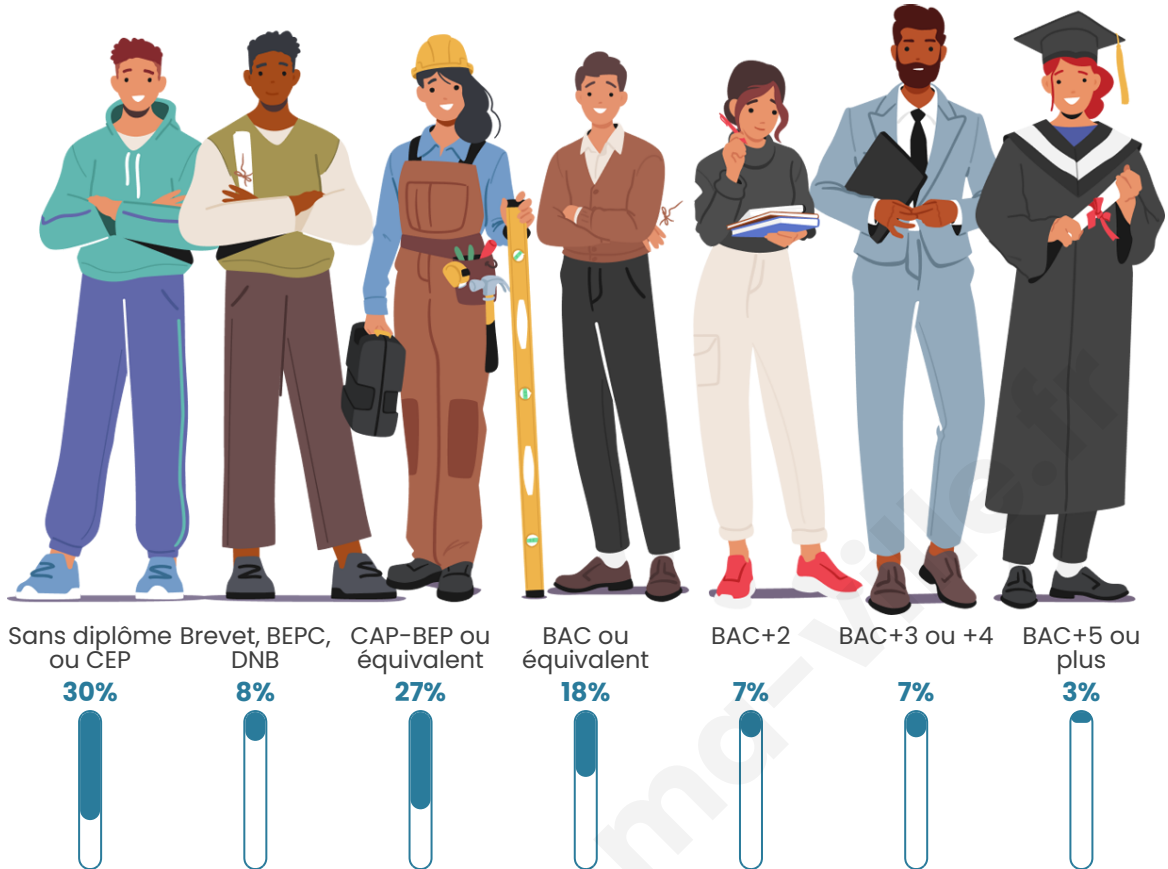

Nombre d'habitants

1 032

Age moyen

51 ans

Pop active

39%

Taux chômage

6.8%

Tranche d'âge

Activité professionnelle

Niveau de diplôme

Composition des ménages

Profils électoraux

Premier tour

	Emmanuel MACRON	25.55 %
	Jean-Luc MÉLENCHON	23.87 %
	Marine LE PEN	18.99 %
	Jean LASSALLE	7.56 %
	Valérie PÉCRESSE	5.71 %
	Fabien ROUSSEL	4.37 %
	Éric ZEMMOUR	3.87 %
	Yannick JADOT	2.86 %
	Philippe POUTOU	2.02 %
	Nicolas DUPONT- AIGNAN	2.02 %
	Anne HIDALGO	1.85 %
	Nathalie ARTHAUD	1.34 %