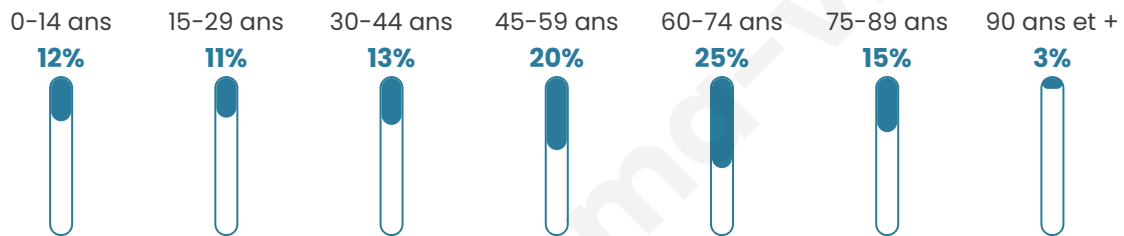

Nombre d'habitants

1 032

Age moyen

51 ans

Pop active

39%

Taux chômage

6.8%

Pop densité

17 h/km²

Revenu moyen

20 070 €/an

Evolution du nombre d'habitants

Sources : Institut national de la statistique et des études économiques (insee) selon Les dernières parutions officielles de 2024 portant sur les années 2020, 2021 et 2022.

Tranche d'âge

Activité professionnelle

Niveau de diplôme

Composition des ménages

Profils électoraux

Premier tour

	Emmanuel MACRON	25.55 %
	Jean-Luc MÉLENCHON	23.87 %
	Marine LE PEN	18.99 %
	Jean LASSALLE	7.56 %
	Valérie PÉCRESSE	5.71 %
	Fabien ROUSSEL	4.37 %
	Éric ZEMMOUR	3.87 %
	Yannick JADOT	2.86 %
	Philippe POUTOU	2.02 %
	Nicolas DUPONT- AIGNAN	2.02 %
	Anne HIDALGO	1.85 %
	Nathalie ARTHAUD	1.34 %

782 inscrits

Participation : 78.26%

Votes blancs : 1.47%

Votes nuls : 1.31%

Second tour

	Emmanuel MACRON	61,21 %
	Marine LE PEN	38,79 %

782 inscrits

Participation : 79.16%