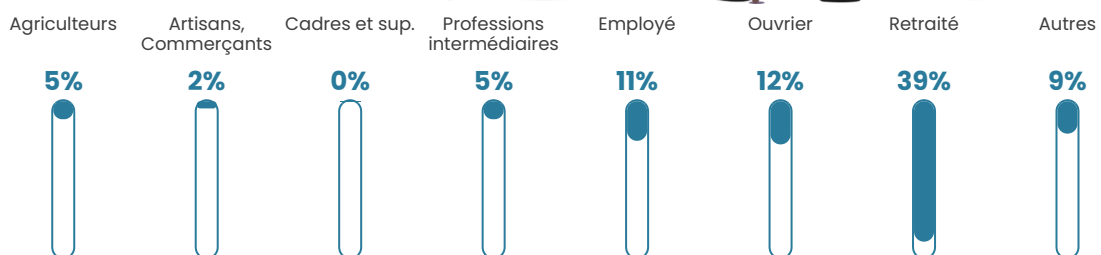

Pop densité

17 h/km²

Revenu moyen

20 070 €/an

Evolution du nombre d'habitants

Sources : Institut national de la statistique et des études économiques (insee) selon Les dernières parutions officielles de 2024 portant sur les années 2020, 2021 et 2022.

Tranche d'âge

Activité professionnelle

Niveau de diplôme

Composition des ménages

Profils électoraux

Premier tour

	Emmanuel MACRON	25.55 %
	Jean-Luc MÉLENCHON	23.87 %
	Marine LE PEN	18.99 %
	Jean LASSALLE	7.56 %
	Valérie PÉCRESSE	5.71 %
	Fabien ROUSSEL	4.37 %
	Éric ZEMMOUR	3.87 %
	Yannick JADOT	2.86 %
	Philippe POUTOU	2.02 %
	Nicolas DUPONT- AIGNAN	2.02 %
	Anne HIDALGO	1.85 %
	Nathalie ARTHAUD	1.34 %