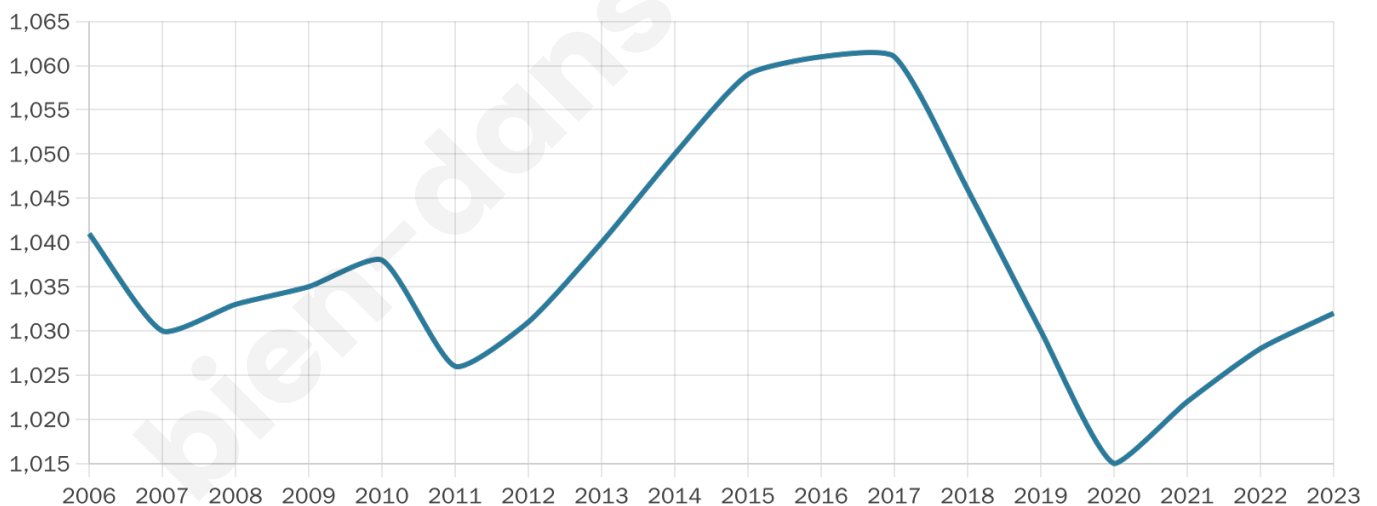

Nombre d'habitants

1 032

Age moyen

51 ans

Pop active

39%

Taux chômage

6.8%

Pop densité

17 h/km²

Revenu moyen

20 070 €/an

Evolution du nombre d'habitants

Sources : Institut national de la statistique et des études économiques (insee) selon Les dernières parutions officielles de 2024 portant sur les années 2020, 2021 et 2022.

Tranche d'âge

Activité professionnelle

Niveau de diplôme

Composition des ménages

Profils électoraux

Premier tour

	Emmanuel MACRON	25.55 %
	Jean-Luc MÉLENCHON	23.87 %
	Marine LE PEN	18.99 %
	Jean LASSALLE	7.56 %
	Valérie PÉCRESSE	5.71 %
	Fabien ROUSSEL	4.37 %
	Éric ZEMMOUR	3.87 %
	Yannick JADOT	2.86 %
	Philippe POUTOU	2.02 %
	Nicolas DUPONT- AIGNAN	2.02 %
	Anne HIDALGO	1.85 %
	Nathalie ARTHAUD	1.34 %