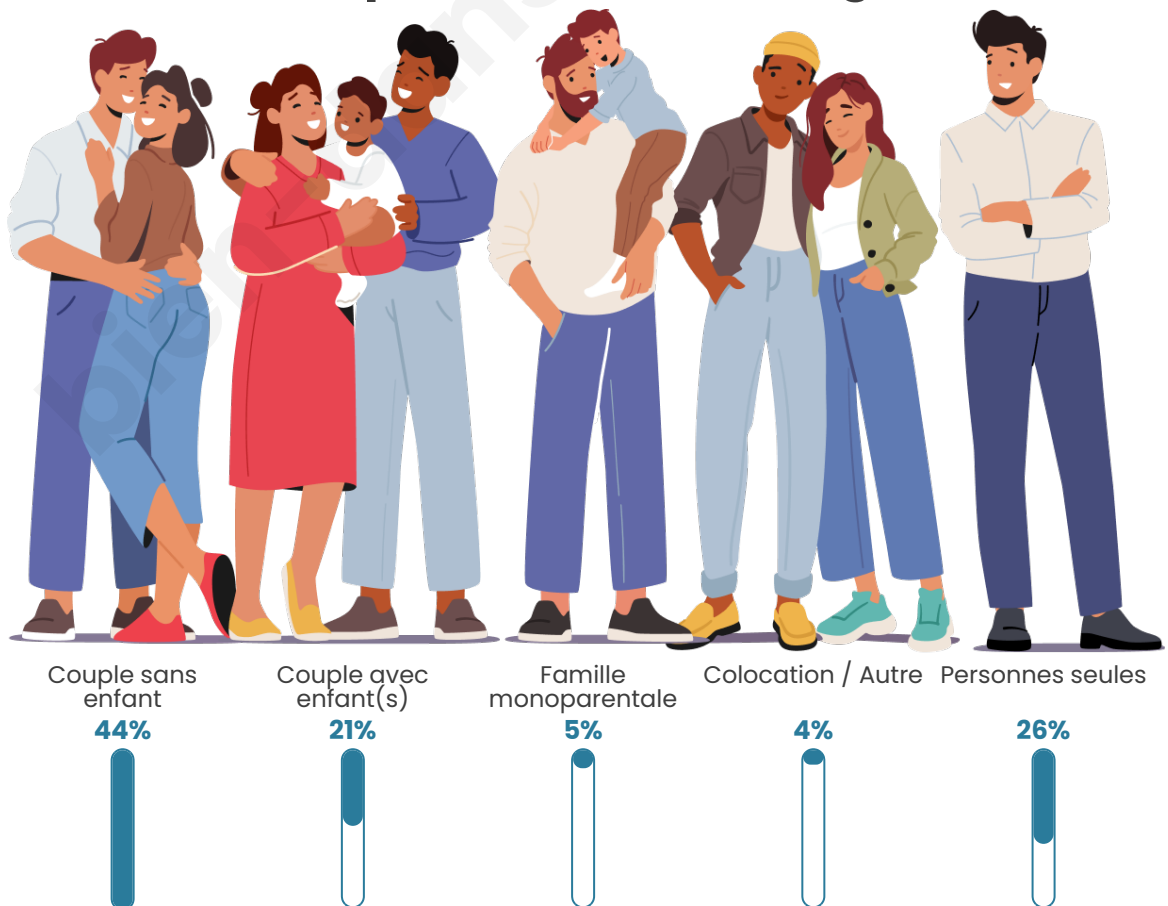

Nombre d'habitants

1 032

Age moyen

51 ans

Pop active

39%

Taux chômage

6.8%

Tranche d'âge

Activité professionnelle

Niveau de diplôme

Composition des ménages

Profils électoraux

Premier tour

	Emmanuel MACRON	25.55 %
	Jean-Luc MÉLENCHON	23.87 %
	Marine LE PEN	18.99 %
	Jean LASSALLE	7.56 %
	Valérie PÉCRESSE	5.71 %
	Fabien ROUSSEL	4.37 %
	Éric ZEMMOUR	3.87 %
	Yannick JADOT	2.86 %
	Philippe POUTOU	2.02 %
	Nicolas DUPONT- AIGNAN	2.02 %
	Anne HIDALGO	1.85 %
	Nathalie ARTHAUD	1.34 %