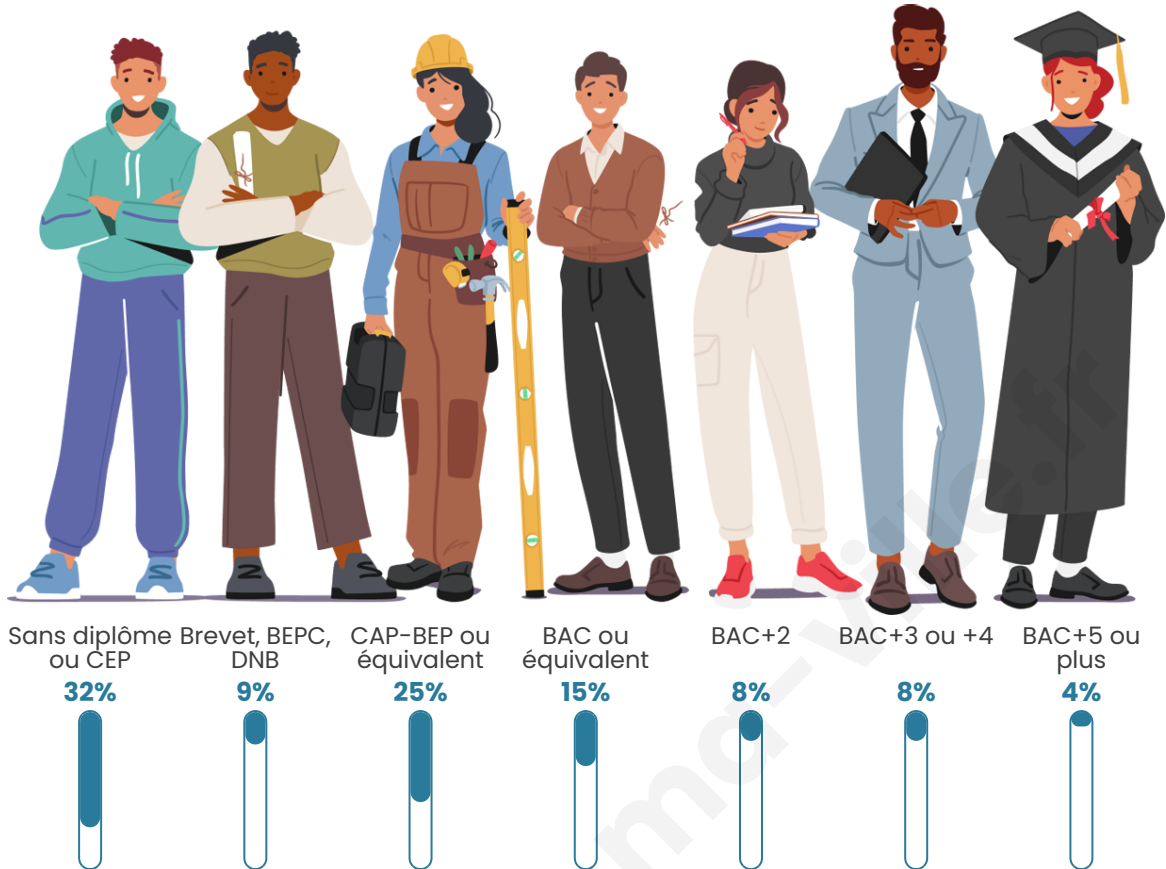

Tranche d'âge

Activité professionnelle

Niveau de diplôme

Composition des ménages

Profils électoraux

Premier tour

	Marine LE PEN	25.24 %
	Emmanuel MACRON	24.29 %
	Jean-Luc MÉLENCHON	19.05 %
	Éric ZEMMOUR	7.62 %
	Jean LASSALLE	6.19 %
	Valérie PÉCRESSE	5.24 %
	Philippe POUTOU	3.81 %
	Fabien ROUSSEL	2.86 %
	Nicolas DUPONT-AIGNAN	2.38 %
	Anne HIDALGO	1.43 %
	Yannick JADOT	1.43 %
	Nathalie ARTHAUD	0.48 %