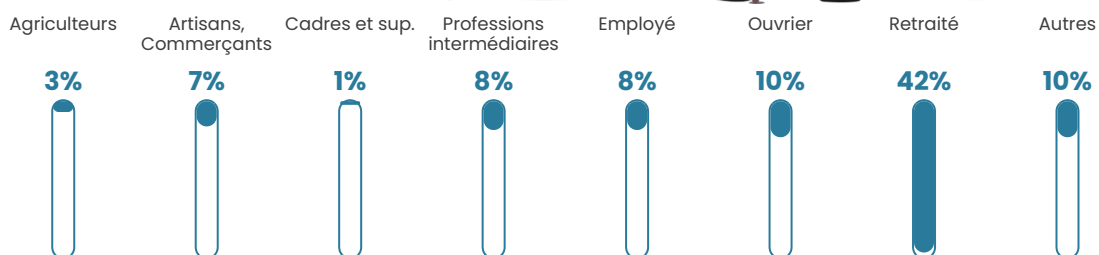

15 h/km²

Revenu moyen

19 680 €/an

Evolution du nombre d'habitants

Sources : Institut national de la statistique et des études économiques (insee) selon Les dernières parutions officielles de 2024 portant sur les années 2020, 2021 et 2022.

Tranche d'âge

Activité professionnelle

Niveau de diplôme

Composition des ménages

Profils électoraux

Premier tour

	Marine LE PEN	25.24 %
	Emmanuel MACRON	24.29 %
	Jean-Luc MÉLENCHON	19.05 %
	Éric ZEMMOUR	7.62 %
	Jean LASSALLE	6.19 %
	Valérie PÉCRESSE	5.24 %
	Philippe POUTOU	3.81 %
	Fabien ROUSSEL	2.86 %
	Nicolas DUPONT-AIGNAN	2.38 %
	Anne HIDALGO	1.43 %
	Yannick JADOT	1.43 %
	Nathalie ARTHAUD	0.48 %