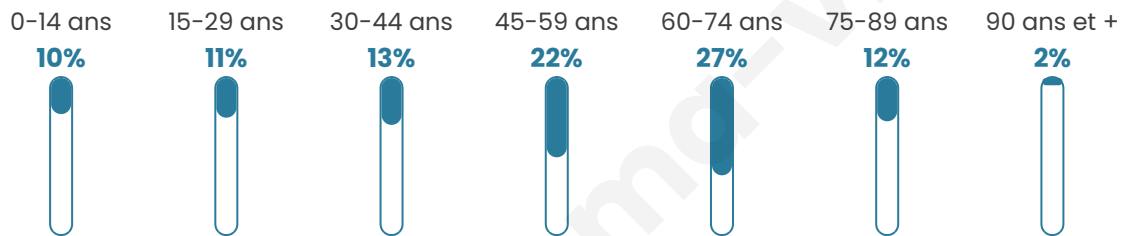

291

Age moyen

50 ans

Pop active

39.5%

Taux chômage

2.5%

Pop densité

15 h/km²

Revenu moyen

19 680 €/an

Evolution du nombre d'habitants

Sources : Institut national de la statistique et des études économiques (insee) selon Les dernières parutions officielles de 2024 portant sur les années 2020, 2021 et 2022.

Tranche d'âge

Activité professionnelle

Niveau de diplôme

Composition des ménages

Profils électoraux

Premier tour

	Marine LE PEN	25.24 %
	Emmanuel MACRON	24.29 %
	Jean-Luc MÉLENCHON	19.05 %
	Éric ZEMMOUR	7.62 %
	Jean LASSALLE	6.19 %
	Valérie PÉCRESSE	5.24 %
	Philippe POUTOU	3.81 %
	Fabien ROUSSEL	2.86 %
	Nicolas DUPONT-AIGNAN	2.38 %
	Anne HIDALGO	1.43 %
	Yannick JADOT	1.43 %
	Nathalie ARTHAUD	0.48 %