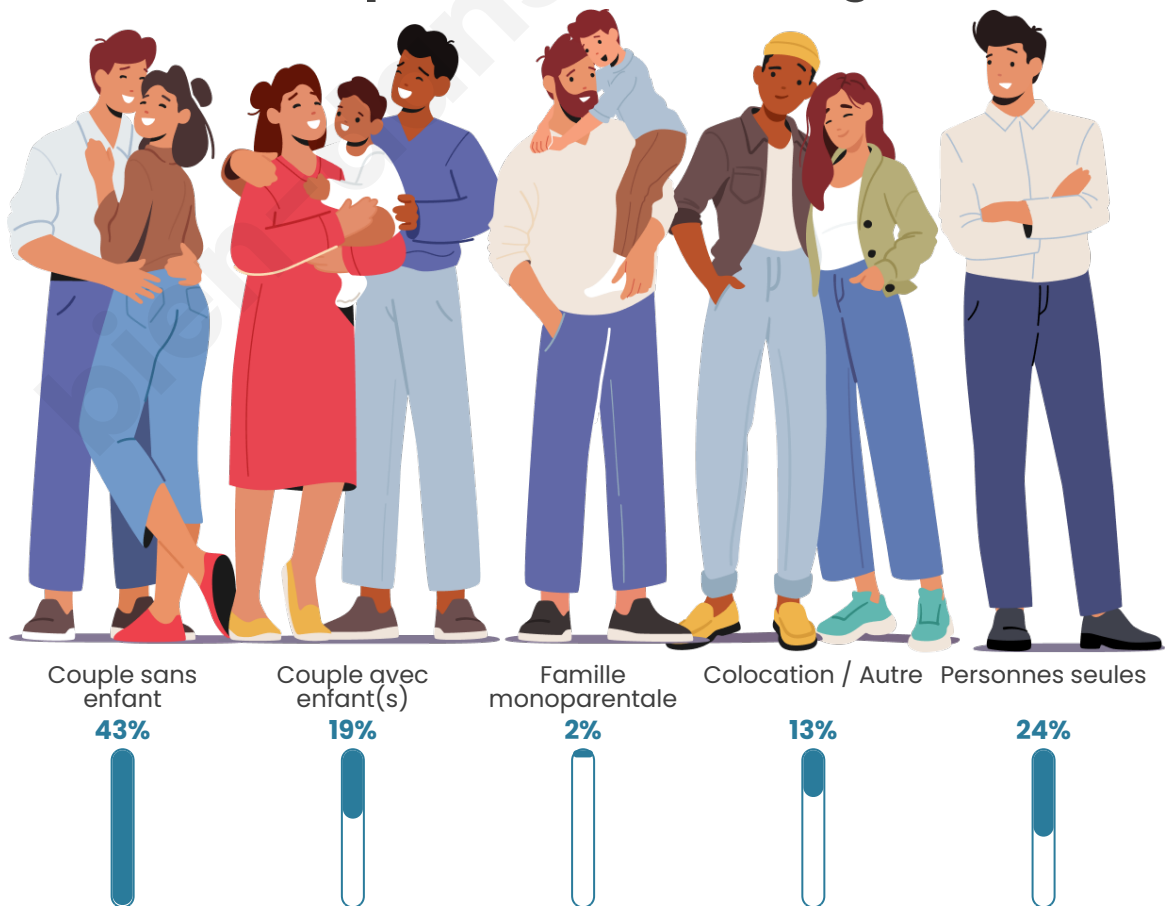

Tranche d'âge

Activité professionnelle

Niveau de diplôme

Composition des ménages

Profils électoraux

Premier tour

	Marine LE PEN	25.24 %
	Emmanuel MACRON	24.29 %
	Jean-Luc MÉLENCHON	19.05 %
	Éric ZEMMOUR	7.62 %
	Jean LASSALLE	6.19 %
	Valérie PÉCRESSE	5.24 %
	Philippe POUTOU	3.81 %
	Fabien ROUSSEL	2.86 %
	Nicolas DUPONT-AIGNAN	2.38 %
	Anne HIDALGO	1.43 %
	Yannick JADOT	1.43 %
	Nathalie ARTHAUD	0.48 %