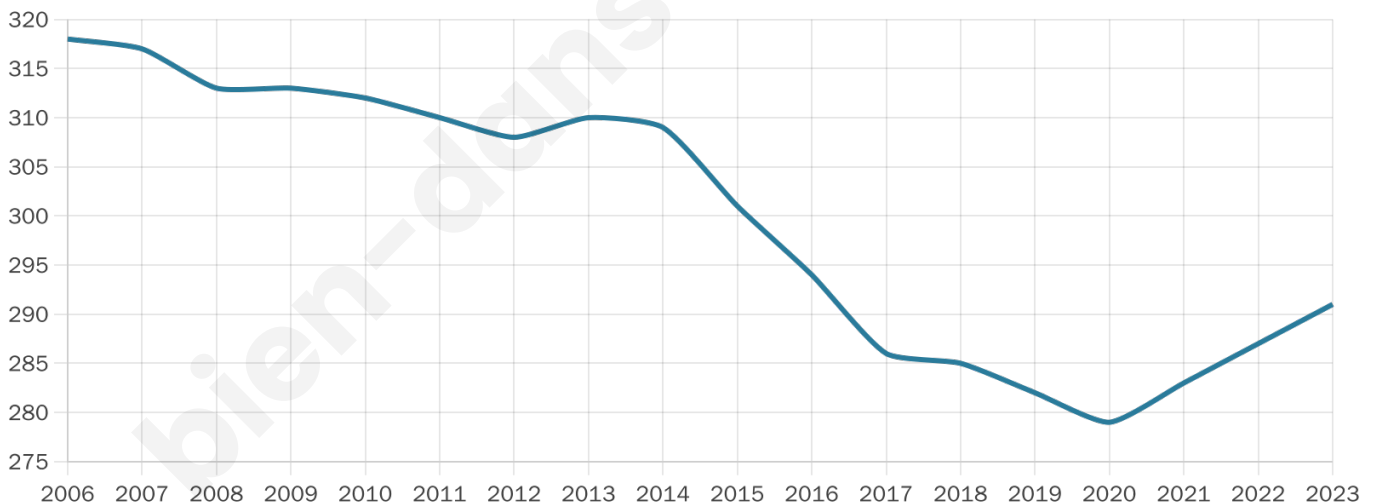

291

Age moyen

50 ans

Pop active

39.5%

Taux chômage

2.5%

Pop densité

15 h/km²

Revenu moyen

19 680 €/an

Evolution du nombre d'habitants

Sources : Institut national de la statistique et des études économiques (insee) selon Les dernières parutions officielles de 2024 portant sur les années 2020, 2021 et 2022.