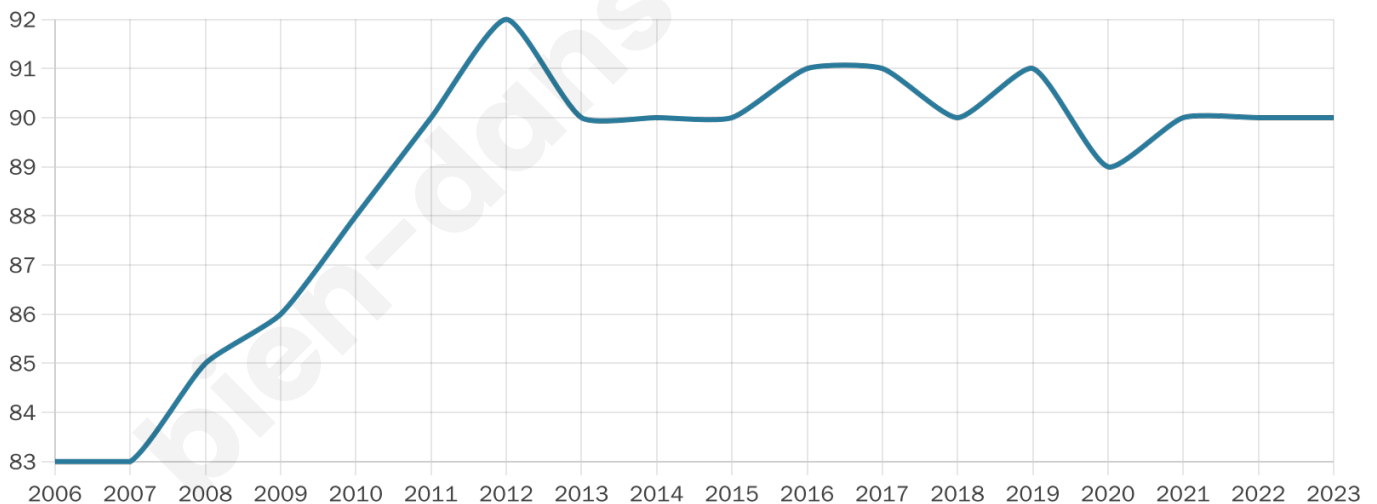

# Statistiques sur la population

Nombre d'habitants

**90**

Age moyen

**38 ans**

Pop active

**46.7%**

Taux chômage

**3.5%**

Pop densité

**30 h/km<sup>2</sup>**

Revenu moyen

**NC**

## Evolution du nombre d'habitants

Sources : Institut national de la statistique et des études économiques (insee) selon Les dernières parutions officielles de 2024 portant sur les années 2020, 2021 et 2022.

## Tranche d'âge