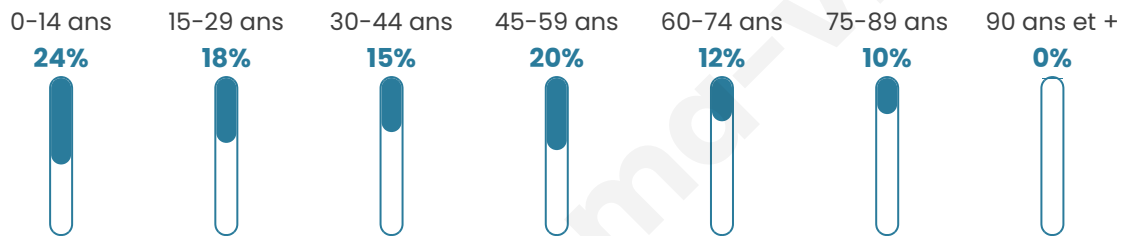

# Statistiques sur la population

Nombre d'habitants

**90**

Age moyen

**38 ans**

Pop active

**46.7%**

Taux chômage

**3.5%**

Pop densité

**30 h/km<sup>2</sup>**

Revenu moyen

**NC**

## Evolution du nombre d'habitants

Sources : Institut national de la statistique et des études économiques (insee) selon Les dernières parutions officielles de 2024 portant sur les années 2020, 2021 et 2022.

## Tranche d'âge