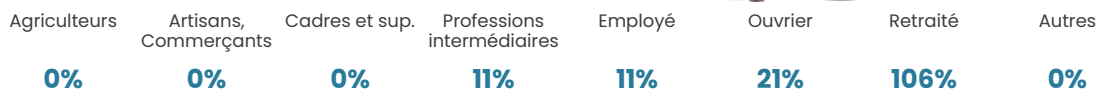

45

Age moyen

59 ans

Pop active

37.8%

Taux chômage

0%

Pop densité

5 h/km²

Revenu moyen

NC

Evolution du nombre d'habitants

Sources : Institut national de la statistique et des études économiques (insee) selon Les dernières parutions officielles de 2024 portant sur les années 2020, 2021 et 2022.

Tranche d'âge

Activité professionnelle

bien-dans-ma-ville.fr

Niveau de diplôme

Composition des ménages

Profils électoraux

Premier tour

	Marine LE PEN	31.58 %
	Emmanuel MACRON	21.05 %
	Fabien ROUSSEL	10.53 %
	Éric ZEMMOUR	10.53 %
	Jean-Luc MÉLENCHON	10.53 %
	Valérie PÉCRESSÉ	7.89 %
	Jean LASSALLE	5.26 %
	Nicolas DUPONT-AIGNAN	2.63 %
	Nathalie ARTHAUD	0.00 %
	Anne HIDALGO	0.00 %
	Yannick JADOT	0.00 %
	Philippe POUTOU	0.00 %