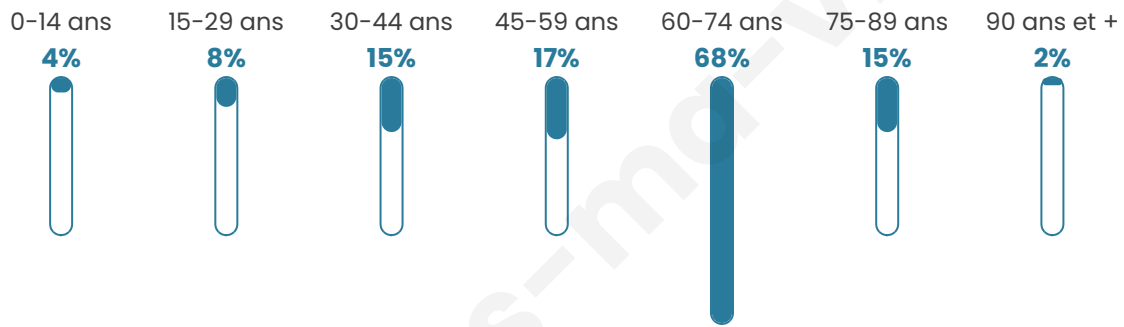

45

Age moyen

59 ans

Pop active

37.8%

Taux chômage

0%

Pop densité

5 h/km²

Revenu moyen

NC

Evolution du nombre d'habitants

Sources : Institut national de la statistique et des études économiques (insee) selon Les dernières parutions officielles de 2024 portant sur les années 2020, 2021 et 2022.

Tranche d'âge

Activité professionnelle

bien-dans-ma-ville.fr

Niveau de diplôme

Composition des ménages

Profils électoraux

Premier tour

	Marine LE PEN	31.58 %
	Emmanuel MACRON	21.05 %
	Fabien ROUSSEL	10.53 %
	Éric ZEMMOUR	10.53 %
	Jean-Luc MÉLENCHON	10.53 %
	Valérie PÉCRESSÉ	7.89 %
	Jean LASSALLE	5.26 %
	Nicolas DUPONT-AIGNAN	2.63 %
	Nathalie ARTHAUD	0.00 %
	Anne HIDALGO	0.00 %
	Yannick JADOT	0.00 %
	Philippe POUTOU	0.00 %