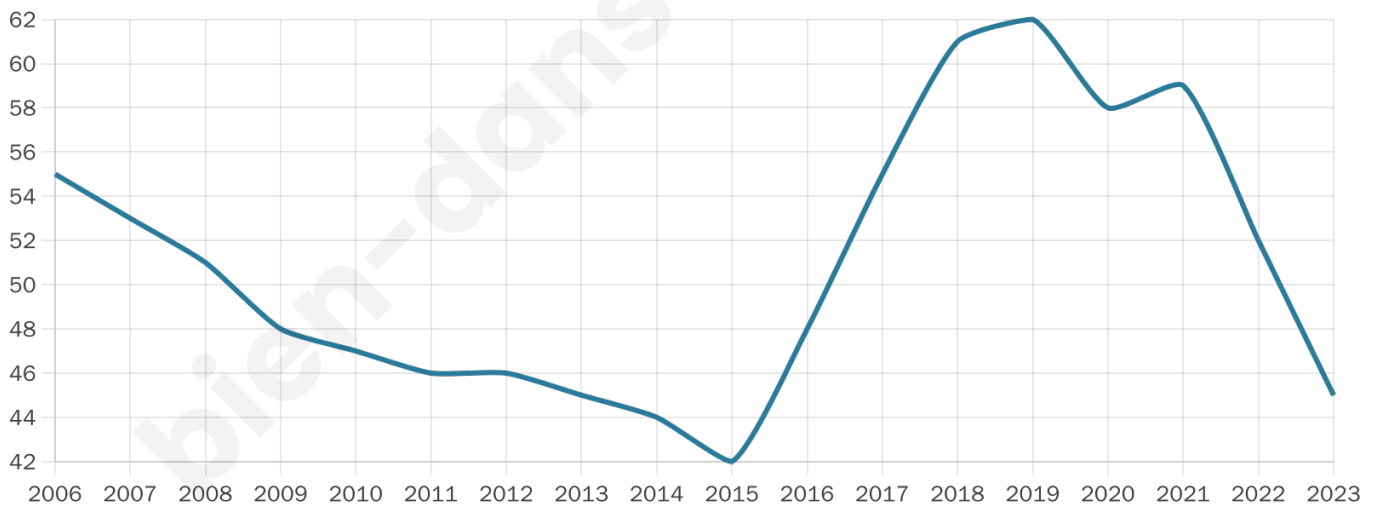

45

Age moyen

59 ans

Pop active

37.8%

Taux chômage

0%

Pop densité

5 h/km²

Revenu moyen

NC

Evolution du nombre d'habitants

Sources : Institut national de la statistique et des études économiques (insee) selon Les dernières parutions officielles de 2024 portant sur les années 2020, 2021 et 2022.