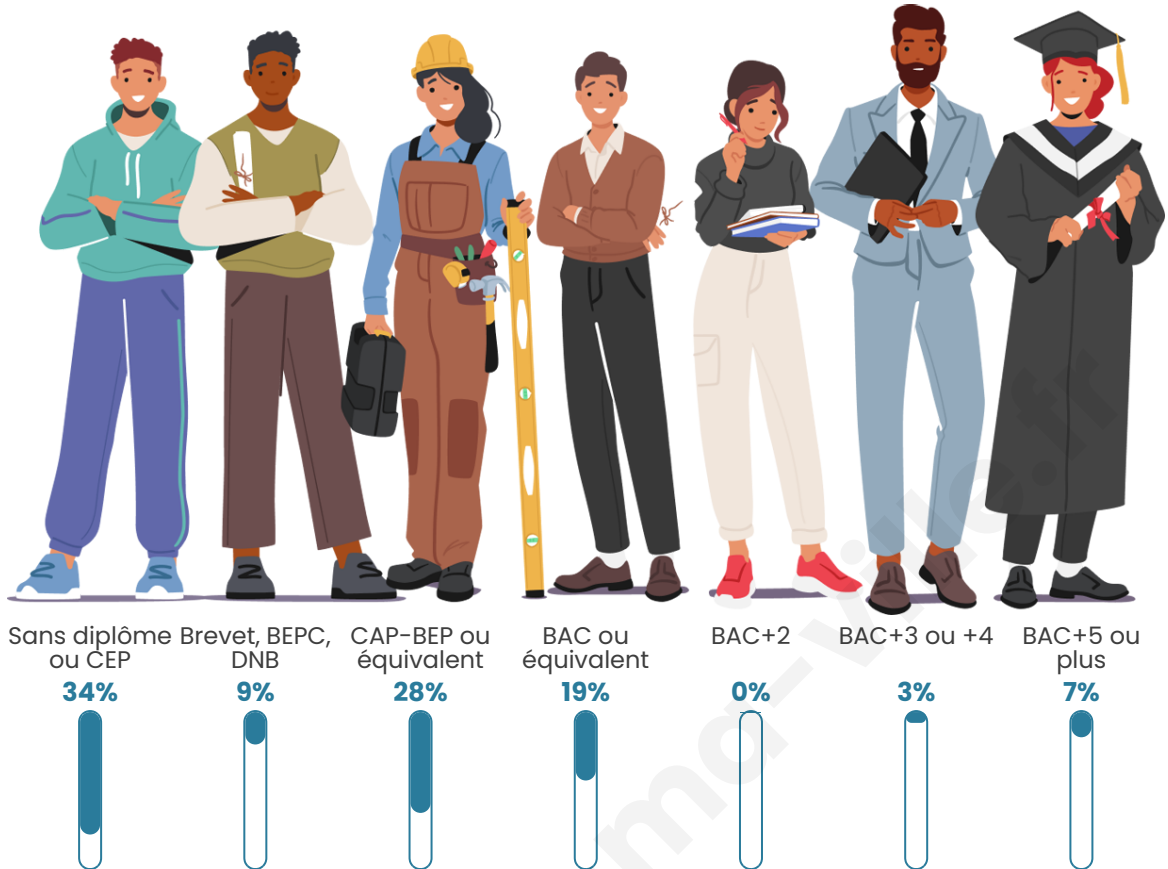

Tranche d'âge

Activité professionnelle

bien-dans-ma-ville.fr

Niveau de diplôme

Composition des ménages

Profils électoraux

Premier tour

	Marine LE PEN	31.58 %
	Emmanuel MACRON	21.05 %
	Fabien ROUSSEL	10.53 %
	Éric ZEMMOUR	10.53 %
	Jean-Luc MÉLENCHON	10.53 %
	Valérie PÉCRESSÉ	7.89 %
	Jean LASSALLE	5.26 %
	Nicolas DUPONT-AIGNAN	2.63 %
	Nathalie ARTHAUD	0.00 %
	Anne HIDALGO	0.00 %
	Yannick JADOT	0.00 %
	Philippe POUTOU	0.00 %