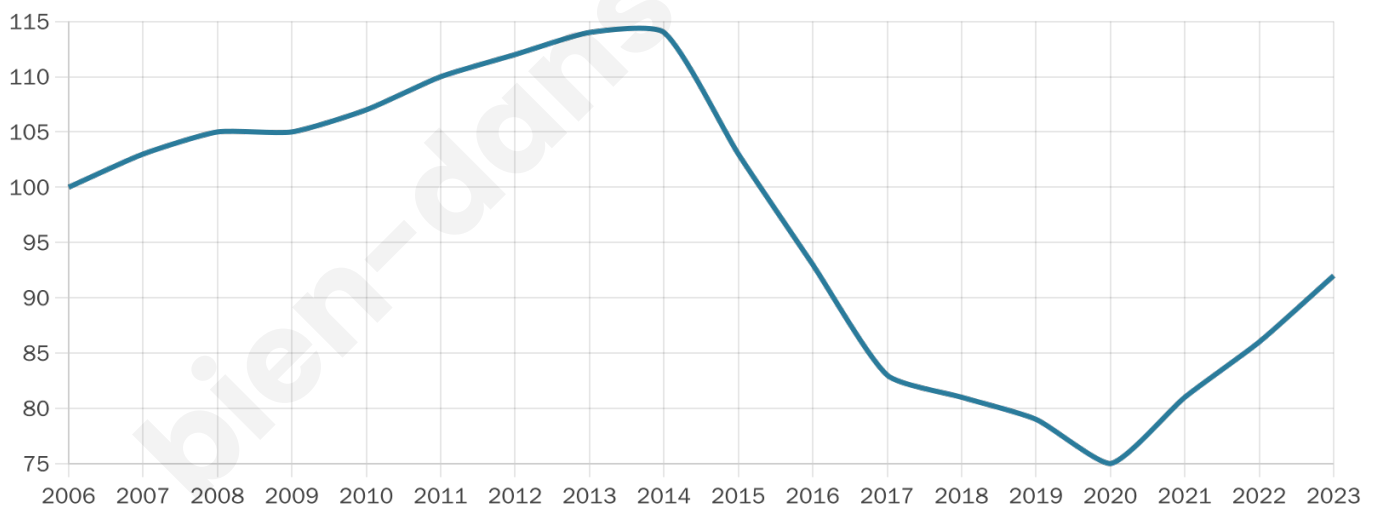

# Statistiques sur la population

Nombre d'habitants

**92**

Age moyen

**42 ans**

Pop active

**46.7%**

Taux chômage

**3.7%**

Pop densité

**18 h/km<sup>2</sup>**

Revenu moyen

**24 740 €/an**

## Evolution du nombre d'habitants

Sources : Institut national de la statistique et des études économiques (insee) selon Les dernières parutions officielles de 2024 portant sur les années 2020, 2021 et 2022.