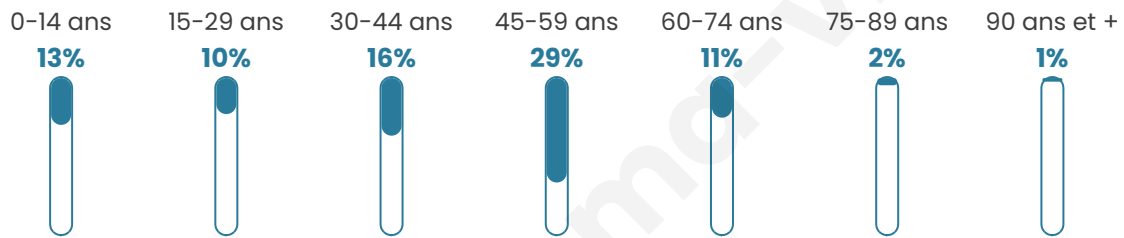

# Statistiques sur la population

Nombre d'habitants

**92**

Age moyen

**42 ans**

Pop active

**46.7%**

Taux chômage

**3.7%**

Pop densité

**18 h/km<sup>2</sup>**

Revenu moyen

**24 740 €/an**

## Evolution du nombre d'habitants

Sources : Institut national de la statistique et des études économiques (insee) selon Les dernières parutions officielles de 2024 portant sur les années 2020, 2021 et 2022.

## Tranche d'âge