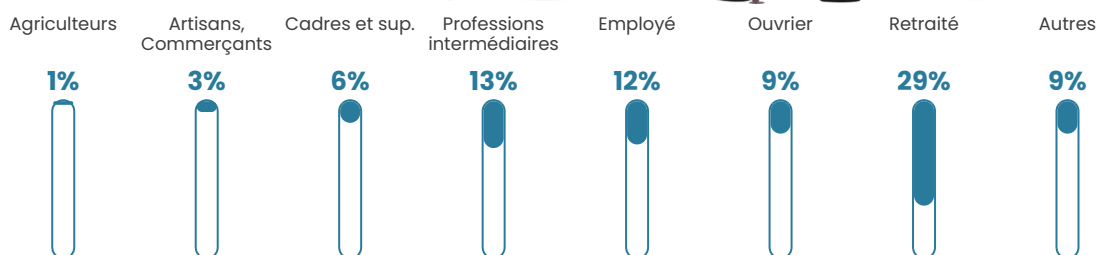

117 h/km²

Revenu moyen

25 410 €/an

Evolution du nombre d'habitants

Sources : Institut national de la statistique et des études économiques (insee) selon Les dernières parutions officielles de 2024 portant sur les années 2020, 2021 et 2022.

Tranche d'âge

Activité professionnelle

Niveau de diplôme

Composition des ménages

Profils électoraux

Premier tour

	Emmanuel MACRON	31.06 %
	Marine LE PEN	24.02 %
	Jean-Luc MÉLENCHON	18.94 %
	Éric ZEMMOUR	5.69 %
	Yannick JADOT	4.73 %
	Jean LASSALLE	3.61 %
	Valérie PÉCRESE	3.44 %
	Fabien ROUSSEL	2.83 %
	Anne HIDALGO	1.99 %
	Nicolas DUPONT- AIGNAN	1.88 %
	Philippe POUTOU	0.98 %
	Nathalie ARTHAUD	0.84 %