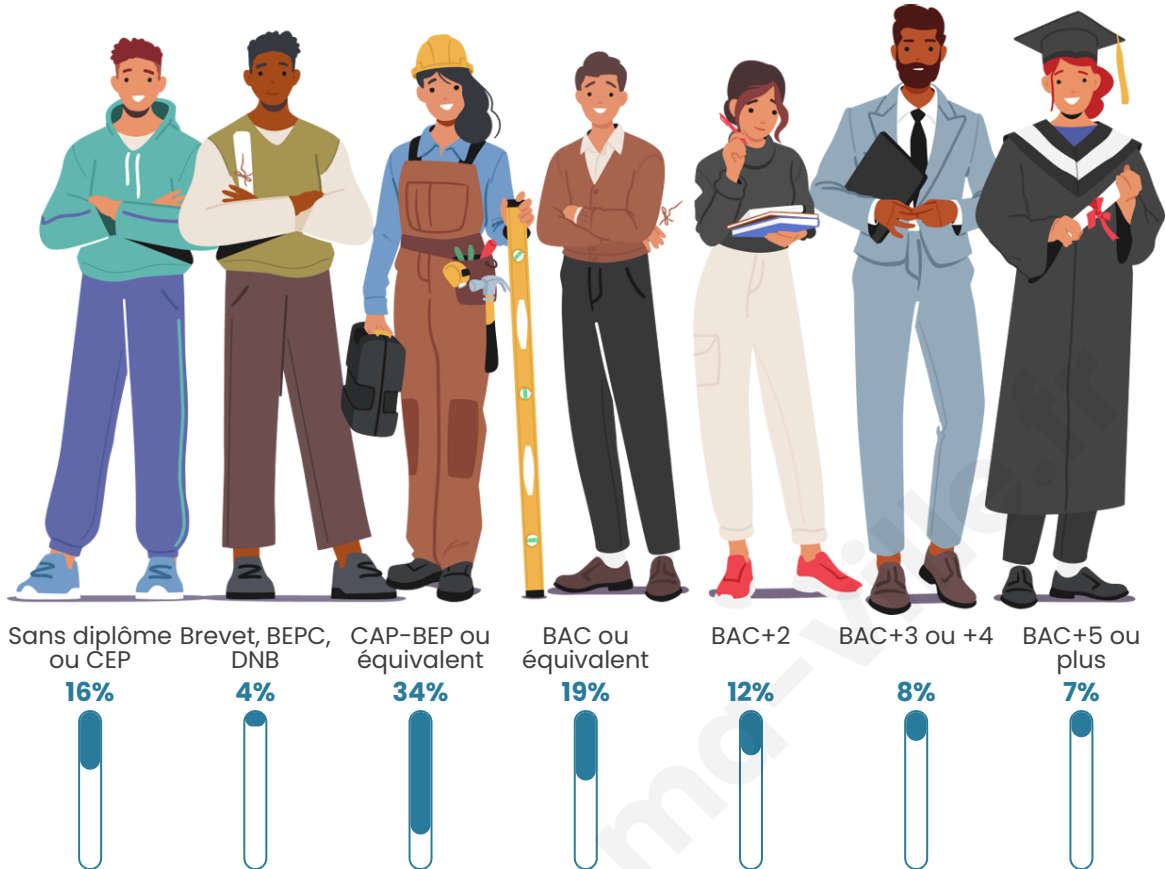

Tranche d'âge

Activité professionnelle

Niveau de diplôme

Composition des ménages

Profils électoraux

Premier tour

	Emmanuel MACRON	31.06 %
	Marine LE PEN	24.02 %
	Jean-Luc MÉLENCHON	18.94 %
	Éric ZEMMOUR	5.69 %
	Yannick JADOT	4.73 %
	Jean LASSALLE	3.61 %
	Valérie PÉCRESE	3.44 %
	Fabien ROUSSEL	2.83 %
	Anne HIDALGO	1.99 %
	Nicolas DUPONT- AIGNAN	1.88 %
	Philippe POUTOU	0.98 %
	Nathalie ARTHAUD	0.84 %