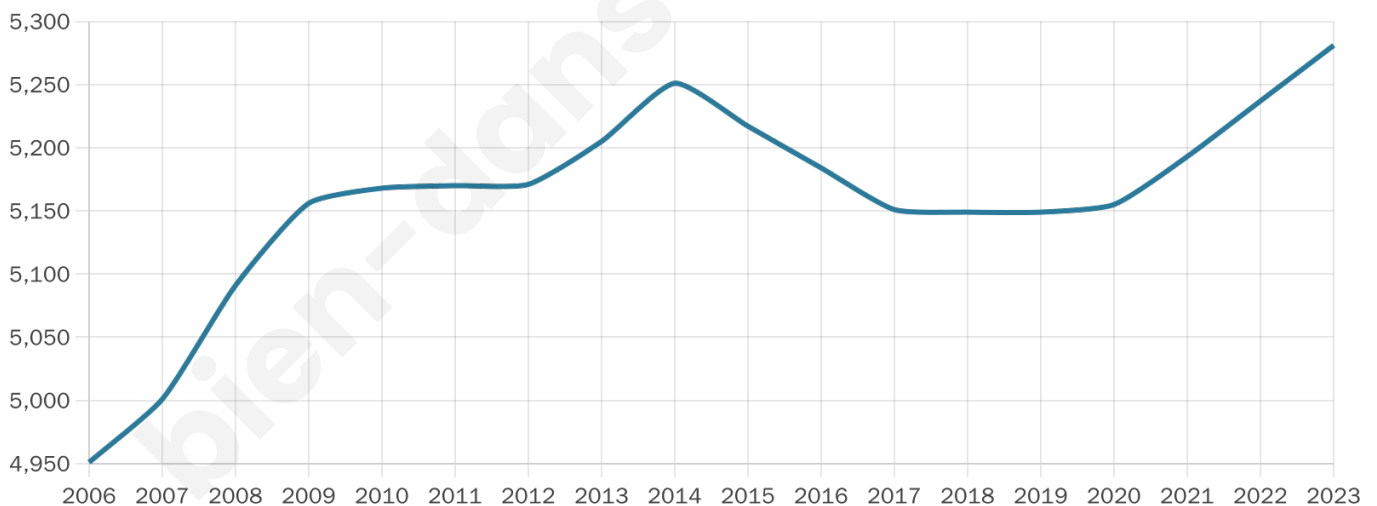

5 281

Age moyen

45 ans

Pop active

46.3%

Taux chômage

5.1%

Pop densité

117 h/km²

Revenu moyen

25 410 €/an

Evolution du nombre d'habitants

Sources : Institut national de la statistique et des études économiques (insee) selon Les dernières parutions officielles de 2024 portant sur les années 2020, 2021 et 2022.