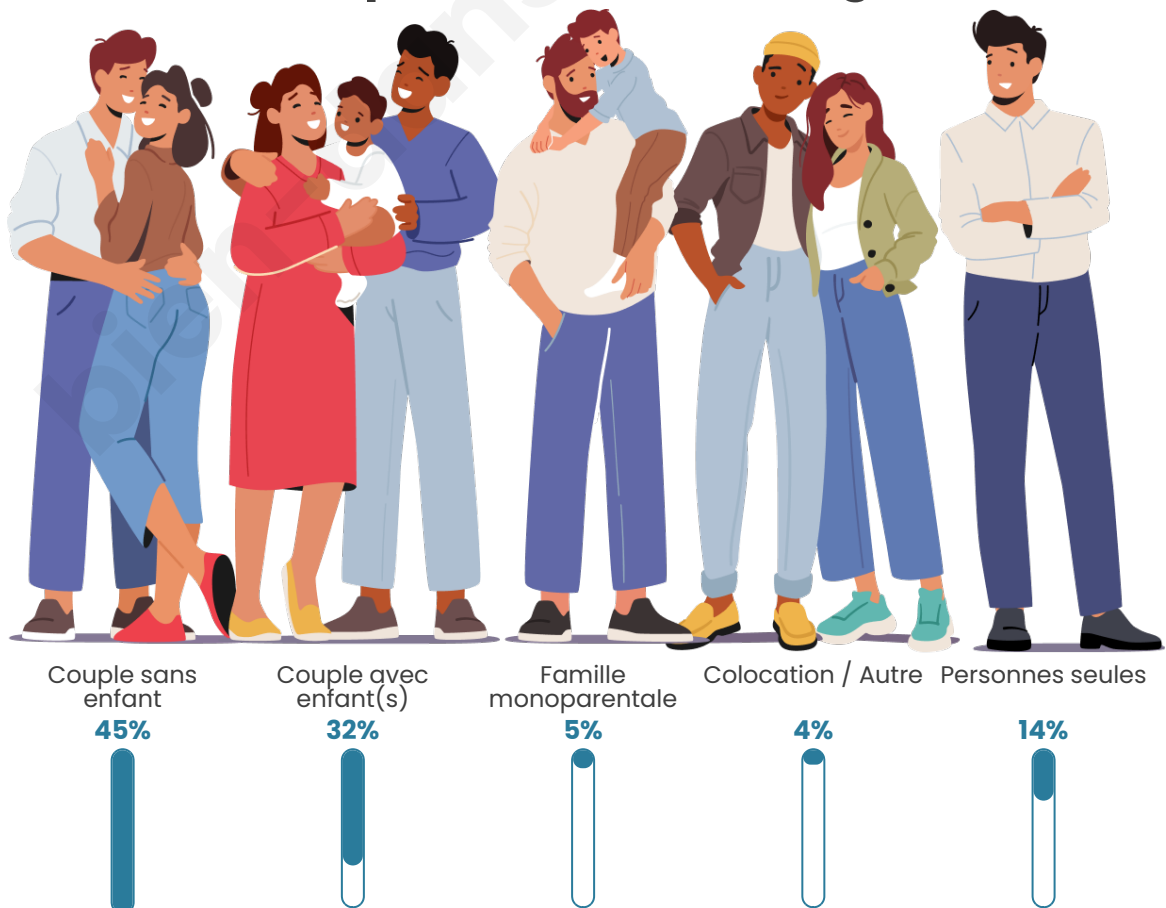

Tranche d'âge

Activité professionnelle

Niveau de diplôme

Composition des ménages

Profils électoraux

Premier tour

	Emmanuel MACRON	31.06 %
	Marine LE PEN	24.02 %
	Jean-Luc MÉLENCHON	18.94 %
	Éric ZEMMOUR	5.69 %
	Yannick JADOT	4.73 %
	Jean LASSALLE	3.61 %
	Valérie PÉCRESE	3.44 %
	Fabien ROUSSEL	2.83 %
	Anne HIDALGO	1.99 %
	Nicolas DUPONT- AIGNAN	1.88 %
	Philippe POUTOU	0.98 %
	Nathalie ARTHAUD	0.84 %