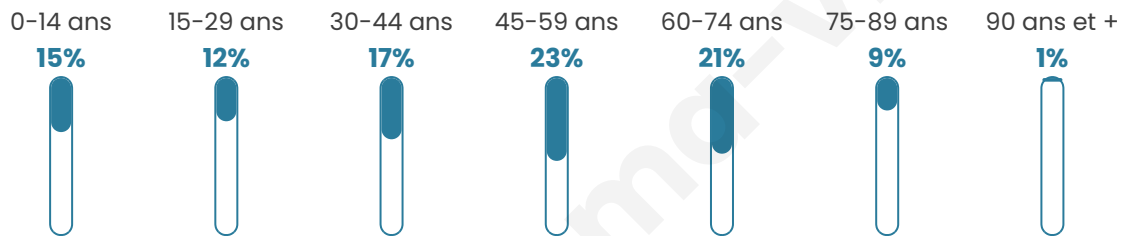

5 281

Age moyen

45 ans

Pop active

46.3%

Taux chômage

5.1%

Pop densité

117 h/km²

Revenu moyen

25 410 €/an

Evolution du nombre d'habitants

Sources : Institut national de la statistique et des études économiques (insee) selon Les dernières parutions officielles de 2024 portant sur les années 2020, 2021 et 2022.

Tranche d'âge

Activité professionnelle

Niveau de diplôme

Composition des ménages

Profils électoraux

Premier tour

	Emmanuel MACRON	31.06 %
	Marine LE PEN	24.02 %
	Jean-Luc MÉLENCHON	18.94 %
	Éric ZEMMOUR	5.69 %
	Yannick JADOT	4.73 %
	Jean LASSALLE	3.61 %
	Valérie PÉCRESE	3.44 %
	Fabien ROUSSEL	2.83 %
	Anne HIDALGO	1.99 %
	Nicolas DUPONT- AIGNAN	1.88 %
	Philippe POUTOU	0.98 %
	Nathalie ARTHAUD	0.84 %

4 487 inscrits

Participation : 79.14%

Votes blancs : 1.72%

Votes nuls : 0.73%

Second tour

	Emmanuel MACRON	58,58 %
	Marine LE PEN	41,42 %

4 484 inscrits

Participation : 76.67%