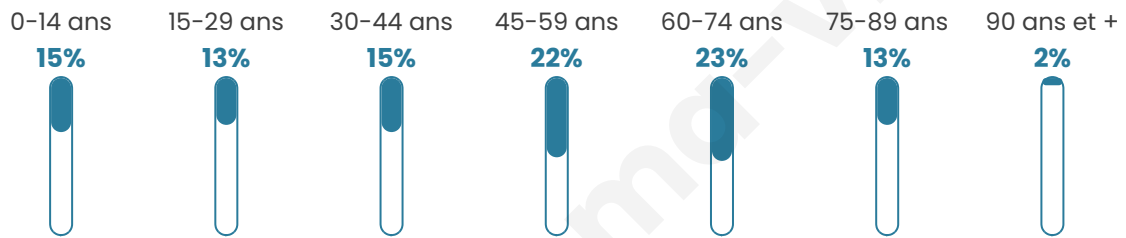

Nombre d'habitants

1 585

Age moyen

47 ans

Pop active

42.2%

Taux chômage

6.7%

Pop densité

12 h/km²

Revenu moyen

21 030 €/an

Evolution du nombre d'habitants

Sources : Institut national de la statistique et des études économiques (insee) selon Les dernières parutions officielles de 2024 portant sur les années 2020, 2021 et 2022.

Tranche d'âge

Activité professionnelle

Niveau de diplôme

Composition des ménages

Profils électoraux

Premier tour

	Marine LE PEN	38.29 %
	Emmanuel MACRON	22.26 %
	Jean-Luc MÉLENCHON	11.42 %
	Éric ZEMMOUR	8.06 %
	Valérie PÉCRESE	5.09 %
	Jean LASSALLE	4.80 %
	Yannick JADOT	3.07 %
	Nicolas DUPONT-AIGNAN	2.78 %
	Fabien ROUSSEL	2.02 %
	Anne HIDALGO	1.06 %
	Philippe POUTOU	0.67 %
	Nathalie ARTHAUD	0.48 %

1 387 inscrits

Participation : 76.78%

Votes blancs : 1.22%

Votes nuls : 0.94%

Second tour

	Emmanuel MACRON	39,94 %
	Marine LE PEN	60,06 %

1 388 inscrits

Participation : 78.6%