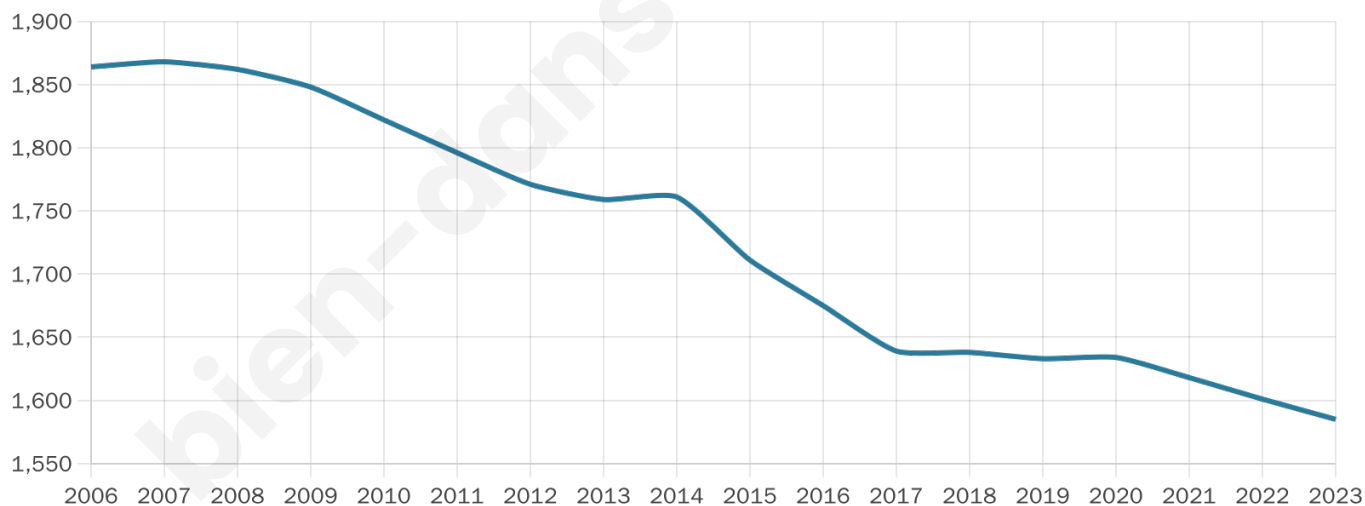

Nombre d'habitants

1 585

Age moyen

47 ans

Pop active

42.2%

Taux chômage

6.7%

Pop densité

12 h/km²

Revenu moyen

21 030 €/an

Evolution du nombre d'habitants

Sources : Institut national de la statistique et des études économiques (insee) selon Les dernières parutions officielles de 2024 portant sur les années 2020, 2021 et 2022.

Tranche d'âge

Activité professionnelle

Niveau de diplôme

Composition des ménages

Profils électoraux

Premier tour

	Marine LE PEN	38.29 %
	Emmanuel MACRON	22.26 %
	Jean-Luc MÉLENCHON	11.42 %
	Éric ZEMMOUR	8.06 %
	Valérie PÉCRESE	5.09 %
	Jean LASSALLE	4.80 %
	Yannick JADOT	3.07 %
	Nicolas DUPONT-AIGNAN	2.78 %
	Fabien ROUSSEL	2.02 %
	Anne HIDALGO	1.06 %
	Philippe POUTOU	0.67 %
	Nathalie ARTHAUD	0.48 %