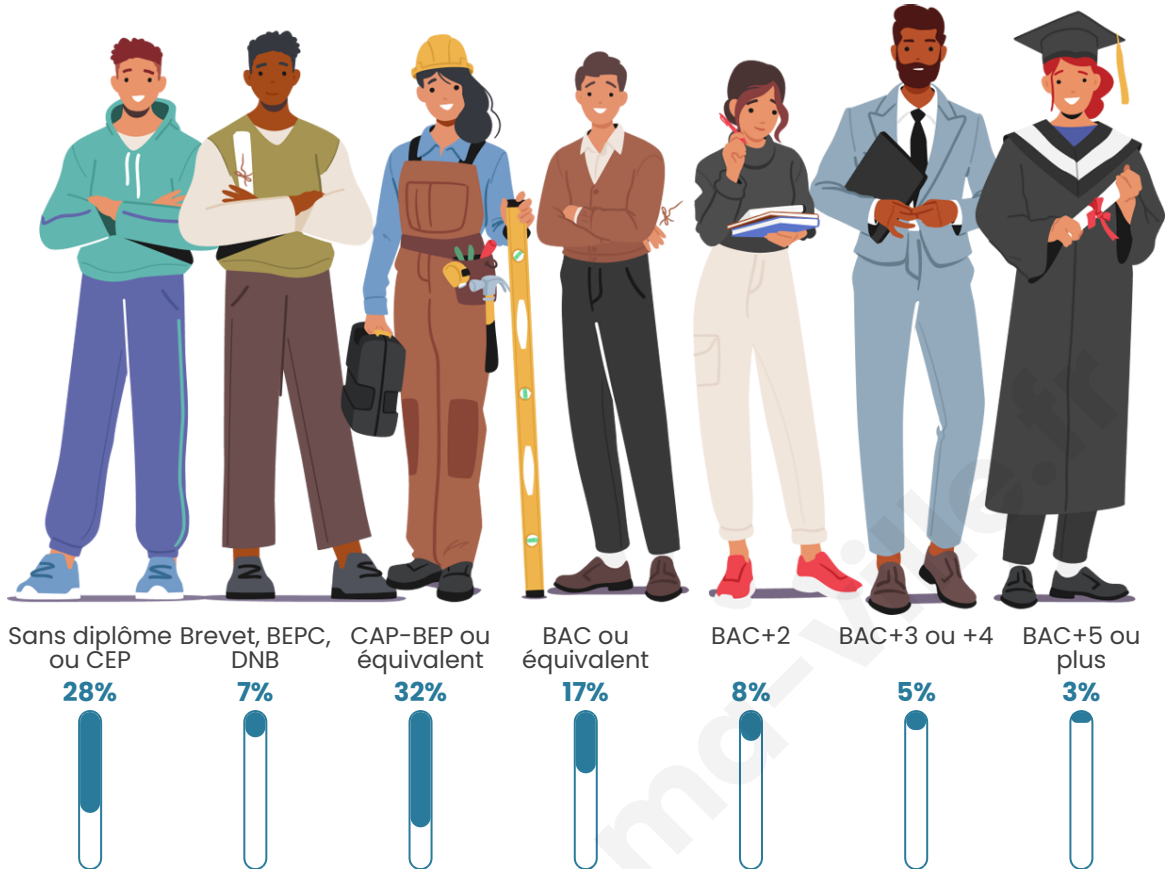

Nombre d'habitants

1 585

Age moyen

47 ans

Pop active

42.2%

Taux chômage

6.7%

Tranche d'âge

Activité professionnelle

Niveau de diplôme

Composition des ménages

Profils électoraux

Premier tour

	Marine LE PEN	38.29 %
	Emmanuel MACRON	22.26 %
	Jean-Luc MÉLENCHON	11.42 %
	Éric ZEMMOUR	8.06 %
	Valérie PÉCRESE	5.09 %
	Jean LASSALLE	4.80 %
	Yannick JADOT	3.07 %
	Nicolas DUPONT-AIGNAN	2.78 %
	Fabien ROUSSEL	2.02 %
	Anne HIDALGO	1.06 %
	Philippe POUTOU	0.67 %
	Nathalie ARTHAUD	0.48 %