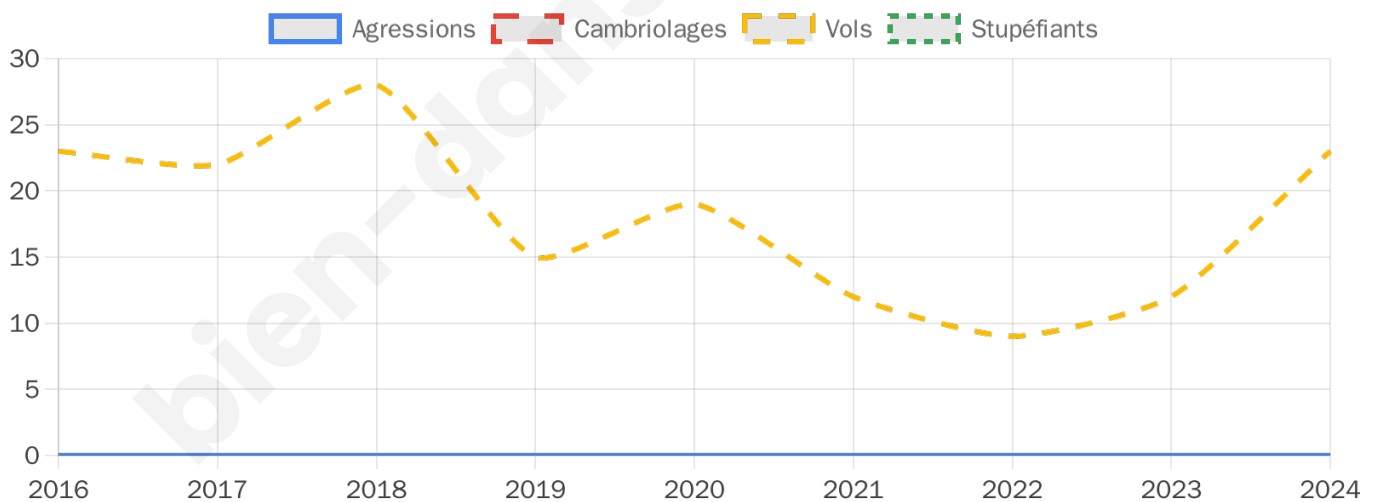

1 387 inscrits

Participation : 76.78%

Votes blancs : 1.22%

Votes nuls : 0.94%

Second tour

	Emmanuel MACRON	39,94 %
	Marine LE PEN	60,06 %

1 388 inscrits

Participation : 78.6%

23

Stupéfiants

0

Evolution du nombre d'infractions

Pour comparer

(en proportion du nombre d'habitants)

Sources : Bases statistiques communale, départementale et régionale de la délinquance enregistrée par la police et la gendarmerie nationales selon les dernières parutions officielles de 2025 portant sur l'année 2024 ([data.gouv](https://data.gouv.fr)).