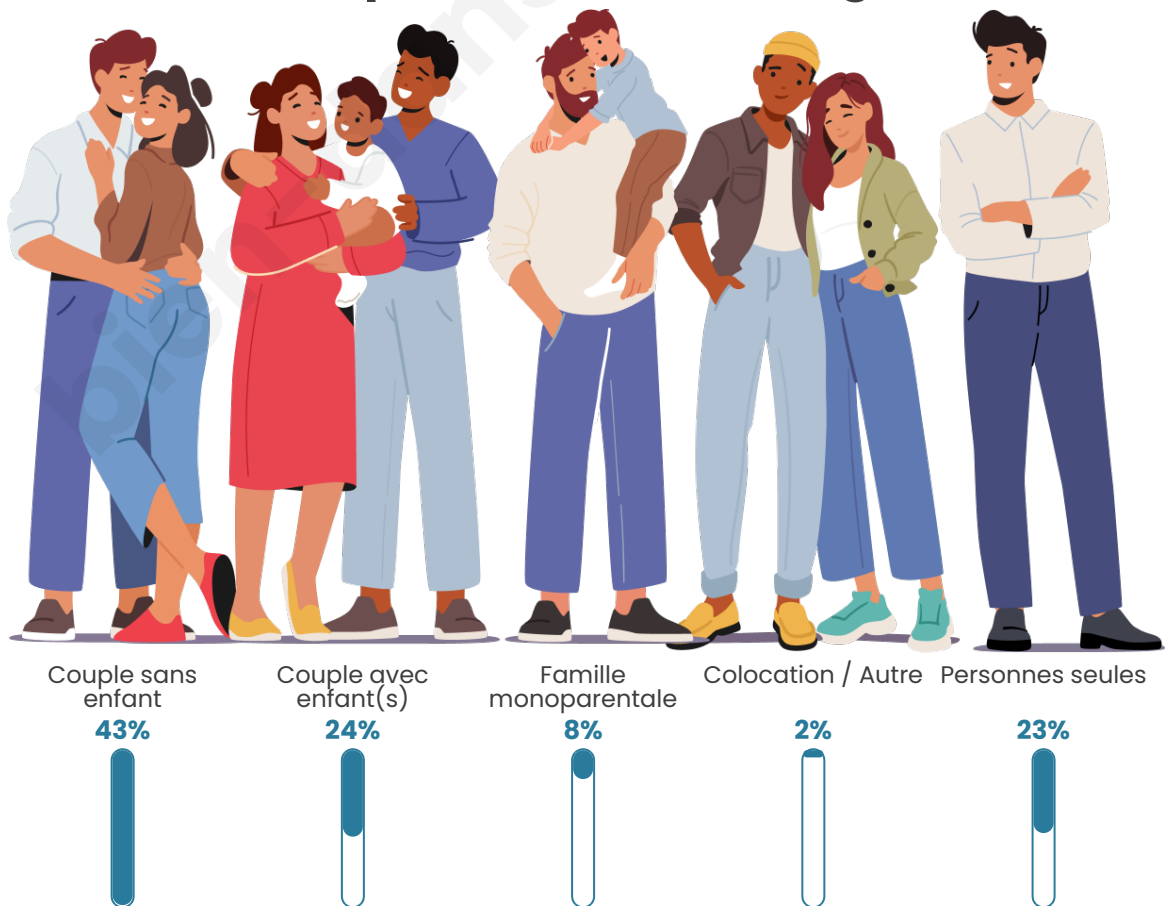

Nombre d'habitants

1 585

Age moyen

47 ans

Pop active

42.2%

Taux chômage

6.7%

Tranche d'âge

Activité professionnelle

Niveau de diplôme

Composition des ménages

Profils électoraux

Premier tour

	Marine LE PEN	38.29 %
	Emmanuel MACRON	22.26 %
	Jean-Luc MÉLENCHON	11.42 %
	Éric ZEMMOUR	8.06 %
	Valérie PÉCRESE	5.09 %
	Jean LASSALLE	4.80 %
	Yannick JADOT	3.07 %
	Nicolas DUPONT-AIGNAN	2.78 %
	Fabien ROUSSEL	2.02 %
	Anne HIDALGO	1.06 %
	Philippe POUTOU	0.67 %
	Nathalie ARTHAUD	0.48 %