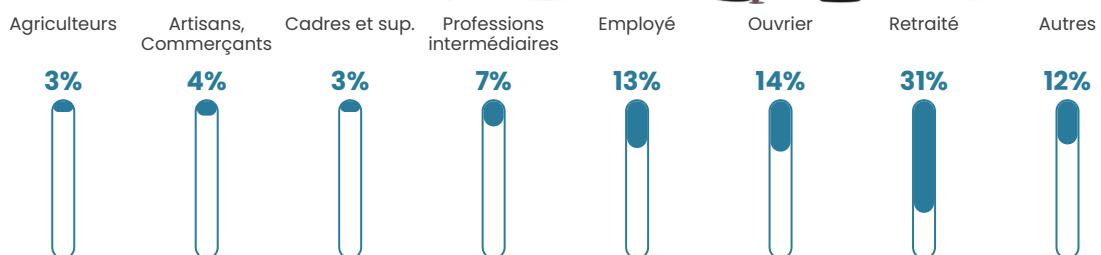

Pop densité

12 h/km²

Revenu moyen

21 030 €/an

Evolution du nombre d'habitants

Sources : Institut national de la statistique et des études économiques (insee) selon Les dernières parutions officielles de 2024 portant sur les années 2020, 2021 et 2022.

Tranche d'âge

Activité professionnelle

Niveau de diplôme

Composition des ménages

Profils électoraux

Premier tour

	Marine LE PEN	38.29 %
	Emmanuel MACRON	22.26 %
	Jean-Luc MÉLENCHON	11.42 %
	Éric ZEMMOUR	8.06 %
	Valérie PÉCRESE	5.09 %
	Jean LASSALLE	4.80 %
	Yannick JADOT	3.07 %
	Nicolas DUPONT-AIGNAN	2.78 %
	Fabien ROUSSEL	2.02 %
	Anne HIDALGO	1.06 %
	Philippe POUTOU	0.67 %
	Nathalie ARTHAUD	0.48 %