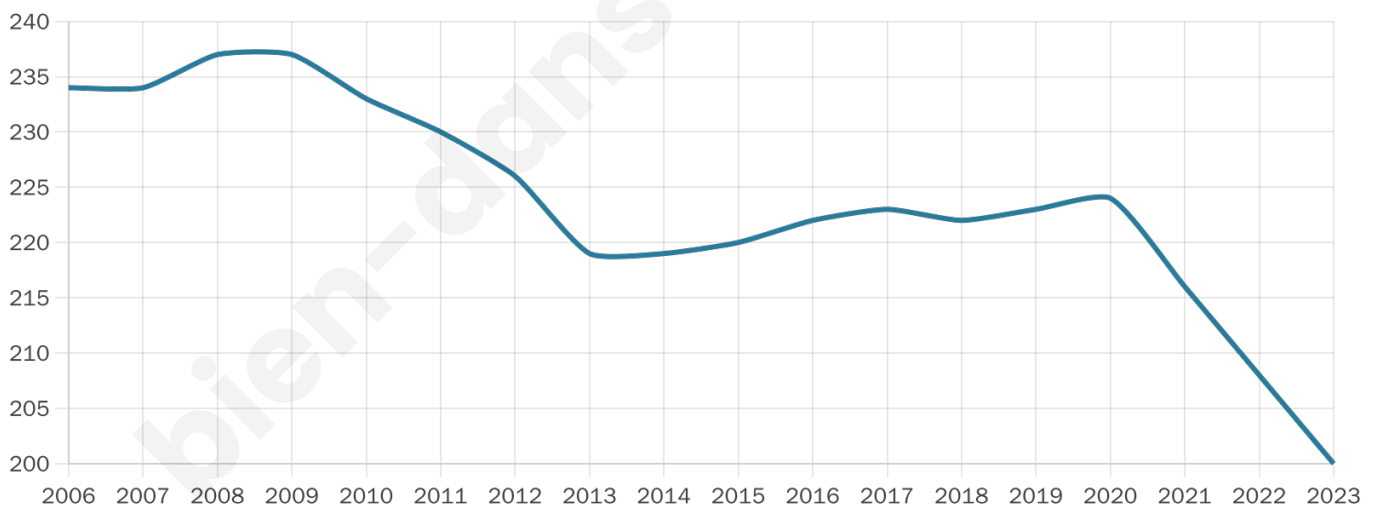

# Statistiques sur la population

Nombre d'habitants

**200**

Age moyen

**45 ans**

Pop active

**49%**

Taux chômage

**2.5%**

Pop densité

**9 h/km<sup>2</sup>**

Revenu moyen

**22 930 €/an**

## Evolution du nombre d'habitants

Sources : Institut national de la statistique et des études économiques (insee) selon Les dernières parutions officielles de 2024 portant sur les années 2020, 2021 et 2022.