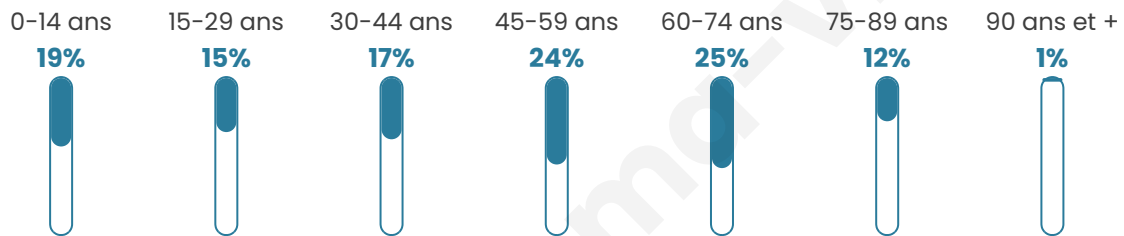

# Statistiques sur la population

Nombre d'habitants

**200**

Age moyen

**45 ans**

Pop active

**49%**

Taux chômage

**2.5%**

Pop densité

**9 h/km<sup>2</sup>**

Revenu moyen

**22 930 €/an**

## Evolution du nombre d'habitants

Sources : Institut national de la statistique et des études économiques (insee) selon Les dernières parutions officielles de 2024 portant sur les années 2020, 2021 et 2022.

## Tranche d'âge