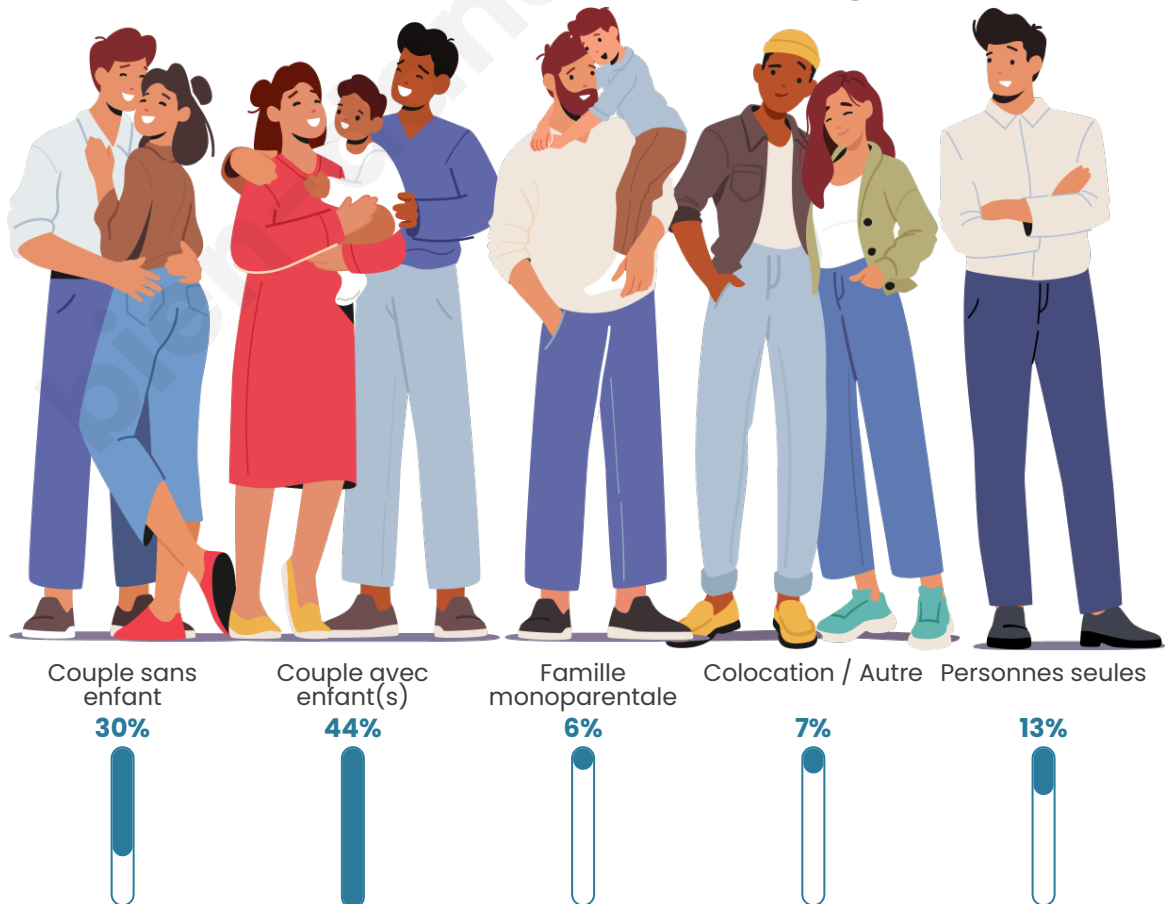

Tranche d'âge

Activité professionnelle

Niveau de diplôme

Composition des ménages

Profils électoraux

Premier tour

	Emmanuel MACRON	27.38 %
	Jean-Luc MÉLENCHON	24.59 %
	Marine LE PEN	21.27 %
	Éric ZEMMOUR	8.46 %
	Valérie PÉCRESSÉ	4.36 %
	Yannick JADOT	3.84 %
	Jean LASSALLE	3.14 %
	Nicolas DUPONT- AIGNAN	2.79 %
	Fabien ROUSSEL	1.92 %
	Anne HIDALGO	1.31 %
	Nathalie ARTHAUD	0.61 %
	Philippe POUTOU	0.35 %