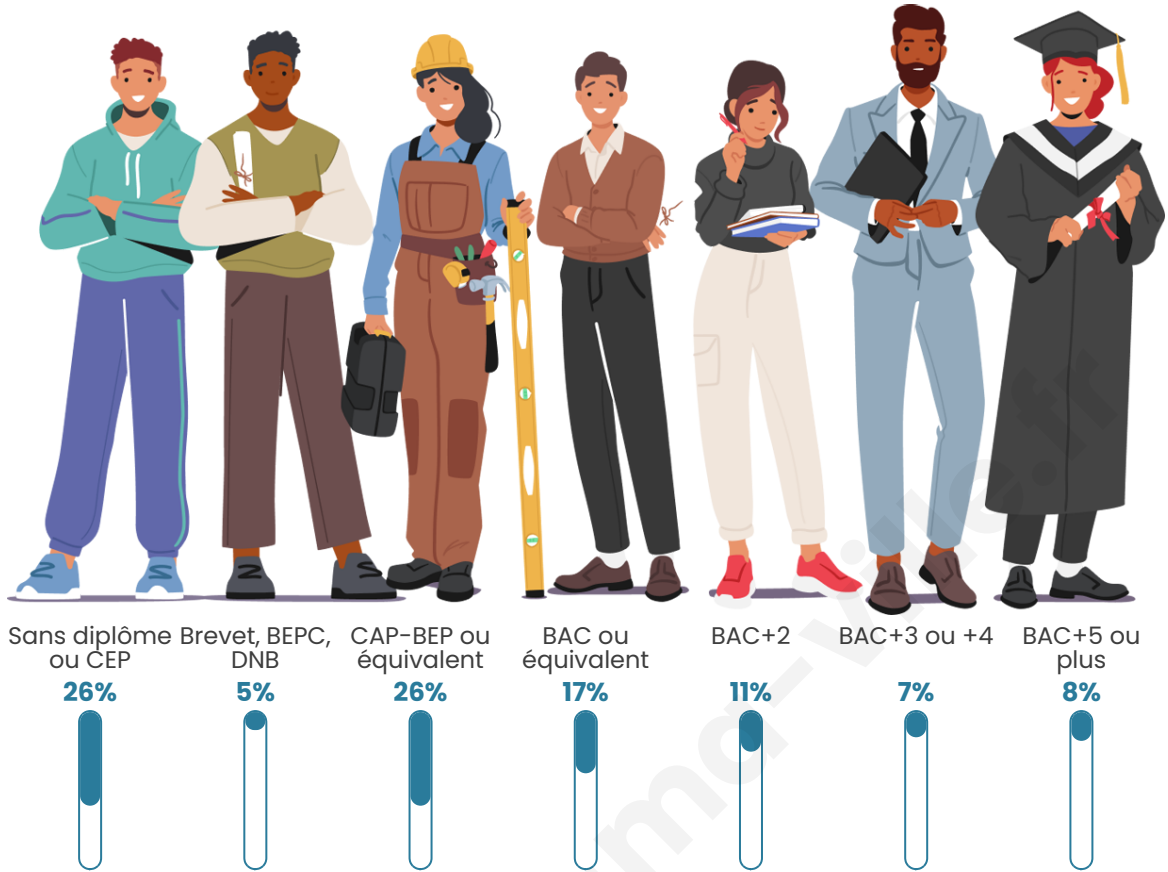

2 615

Age moyen

38 ans

Pop active

50.9%

Taux chômage

7.9%

Pop densité

Tranche d'âge

Activité professionnelle

Niveau de diplôme

Composition des ménages

Profils électoraux

Premier tour

	Emmanuel MACRON	27.38 %
	Jean-Luc MÉLENCHON	24.59 %
	Marine LE PEN	21.27 %
	Éric ZEMMOUR	8.46 %
	Valérie PÉCRESSÉ	4.36 %
	Yannick JADOT	3.84 %
	Jean LASSALLE	3.14 %
	Nicolas DUPONT- AIGNAN	2.79 %
	Fabien ROUSSEL	1.92 %
	Anne HIDALGO	1.31 %
	Nathalie ARTHAUD	0.61 %
	Philippe POUTOU	0.35 %