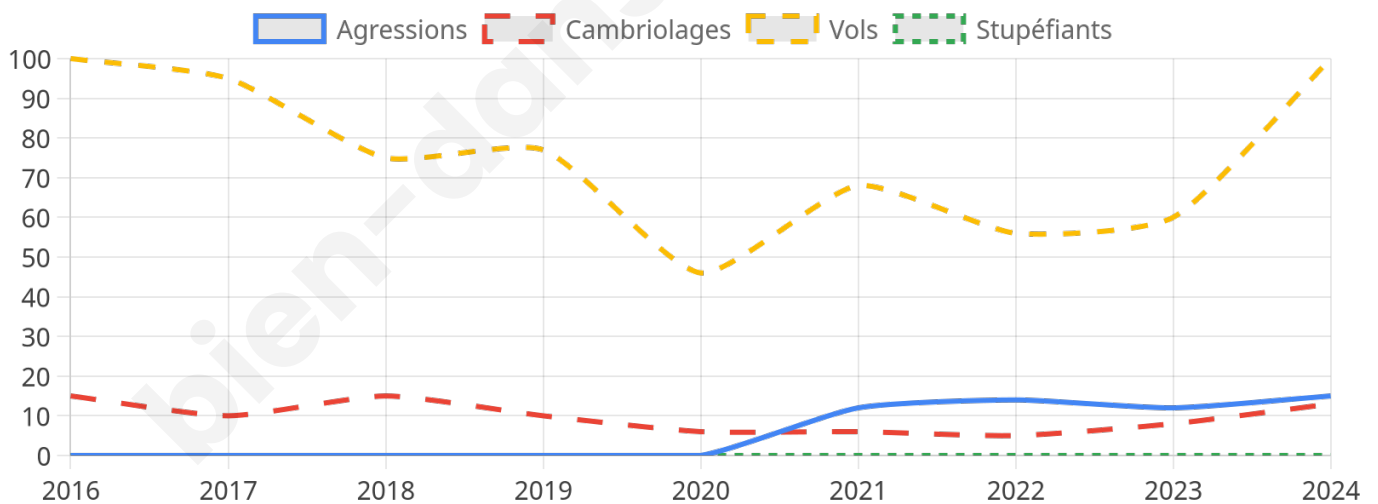

1 507 inscrits

Participation : 77.77%

Votes blancs : 1.71%

Votes nuls : 0.43%

Second tour

	Emmanuel MACRON	58,97 %
	Marine LE PEN	41,03 %

1 510 inscrits

Participation : 73.58%

Votes blancs : 6.3%

Votes nuls : 2.43%

Sécurité

Agressions physiques / sexuelles

15

Cambriolages

13

Vols / dégradations

100

Stupéfiants

0

Evolution du nombre d'infractions

Pour comparer

(en proportion du nombre d'habitants)

Sources : Bases statistiques communale, départementale et régionale de la délinquance enregistrée par la police et la gendarmerie nationales selon les dernières parutions officielles de 2025 portant sur l'année 2024 ([data.gouv](https://data.gouv.fr)).