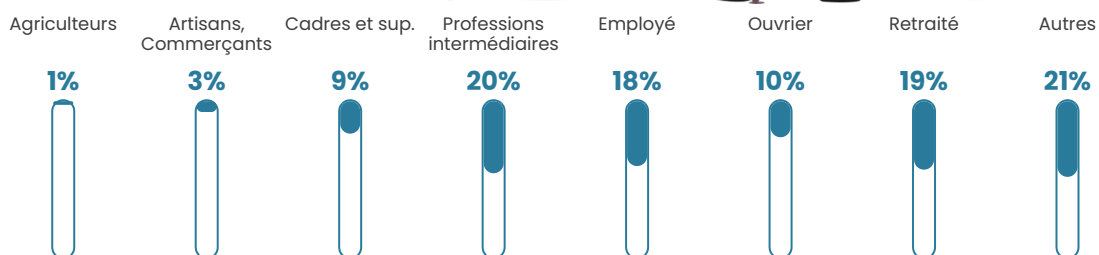

872 h/km²

Revenu moyen

25 020 €/an

Evolution du nombre d'habitants

Sources : Institut national de la statistique et des études économiques (insee) selon Les dernières parutions officielles de 2024 portant sur les années 2020, 2021 et 2022.

Tranche d'âge

Activité professionnelle

Niveau de diplôme

Composition des ménages

Profils électoraux

Premier tour

	Emmanuel MACRON	27.38 %
	Jean-Luc MÉLENCHON	24.59 %
	Marine LE PEN	21.27 %
	Éric ZEMMOUR	8.46 %
	Valérie PÉCRESSÉ	4.36 %
	Yannick JADOT	3.84 %
	Jean LASSALLE	3.14 %
	Nicolas DUPONT- AIGNAN	2.79 %
	Fabien ROUSSEL	1.92 %
	Anne HIDALGO	1.31 %
	Nathalie ARTHAUD	0.61 %
	Philippe POUTOU	0.35 %