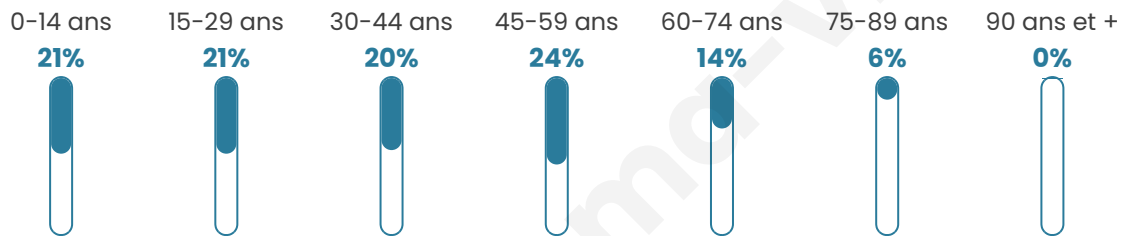

2 615

Age moyen

38 ans

Pop active

50.9%

Taux chômage

7.9%

Pop densité

872 h/km²

Revenu moyen

25 020 €/an

Evolution du nombre d'habitants

Sources : Institut national de la statistique et des études économiques (insee) selon Les dernières parutions officielles de 2024 portant sur les années 2020, 2021 et 2022.

Tranche d'âge

Activité professionnelle

Niveau de diplôme

Composition des ménages

Profils électoraux

Premier tour

	Emmanuel MACRON	27.38 %
	Jean-Luc MÉLENCHON	24.59 %
	Marine LE PEN	21.27 %
	Éric ZEMMOUR	8.46 %
	Valérie PÉCRESSÉ	4.36 %
	Yannick JADOT	3.84 %
	Jean LASSALLE	3.14 %
	Nicolas DUPONT- AIGNAN	2.79 %
	Fabien ROUSSEL	1.92 %
	Anne HIDALGO	1.31 %
	Nathalie ARTHAUD	0.61 %
	Philippe POUTOU	0.35 %