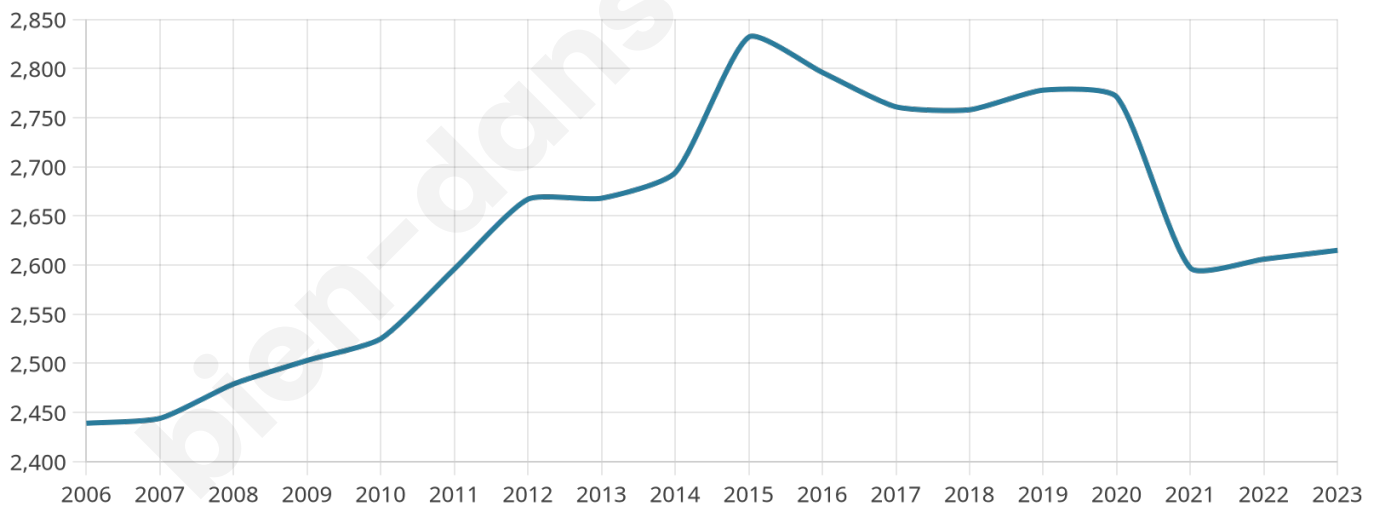

2 615

Age moyen

38 ans

Pop active

50.9%

Taux chômage

7.9%

Pop densité

872 h/km²

Revenu moyen

25 020 €/an

Evolution du nombre d'habitants

Sources : Institut national de la statistique et des études économiques (insee) selon Les dernières parutions officielles de 2024 portant sur les années 2020, 2021 et 2022.