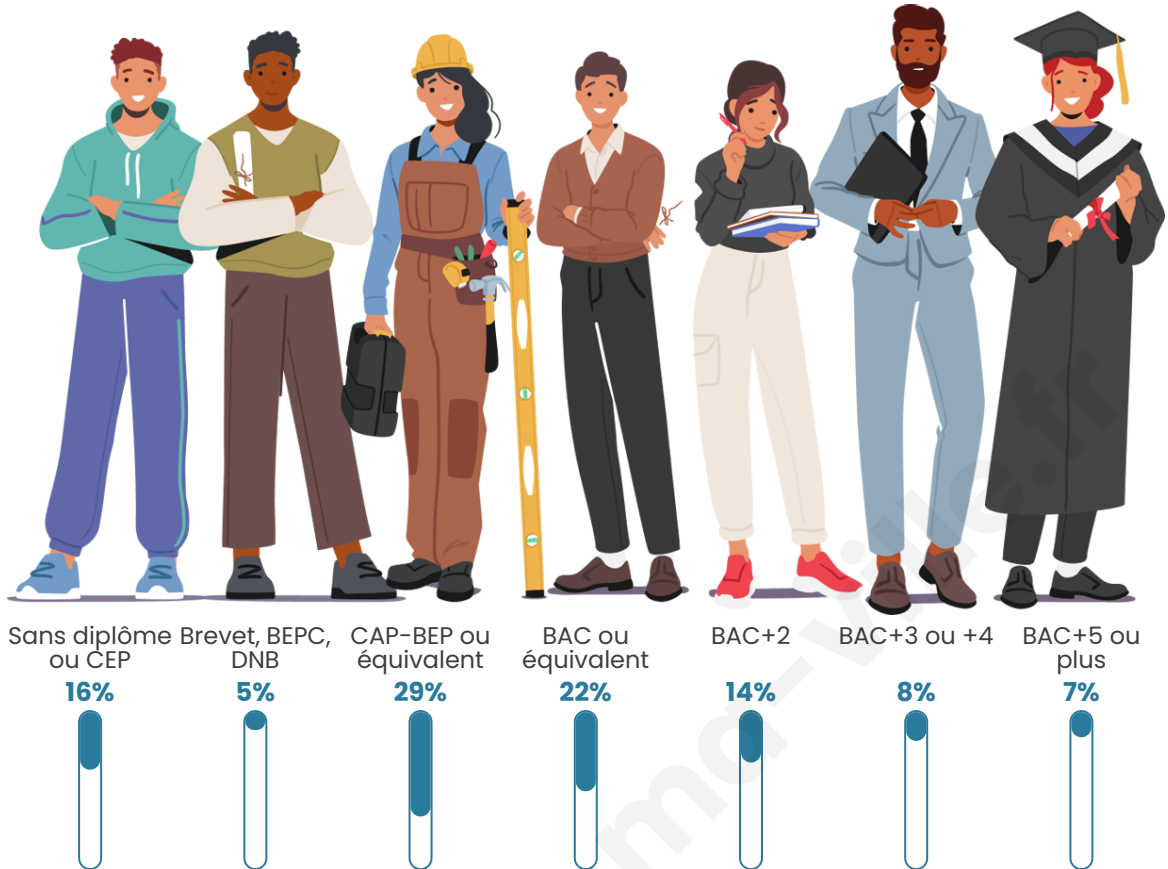

680

Age moyen

40 ans

Pop active

46.5%

Taux chômage

6%

Pop densité

Tranche d'âge

Activité professionnelle

Niveau de diplôme

Composition des ménages

Profils électoraux

Premier tour

	Marine LE PEN	28.14 %
	Emmanuel MACRON	22.11 %
	Jean-Luc MÉLENCHON	21.61 %
	Jean LASSALLE	6.28 %
	Yannick JADOT	5.53 %
	Éric ZEMMOUR	5.28 %
	Nicolas DUPONT-AIGNAN	3.77 %
	Valérie PÉCRESSÉ	3.52 %
	Fabien ROUSSEL	1.01 %
	Anne HIDALGO	1.01 %
	Philippe POUTOU	1.01 %
	Nathalie ARTHAUD	0.75 %