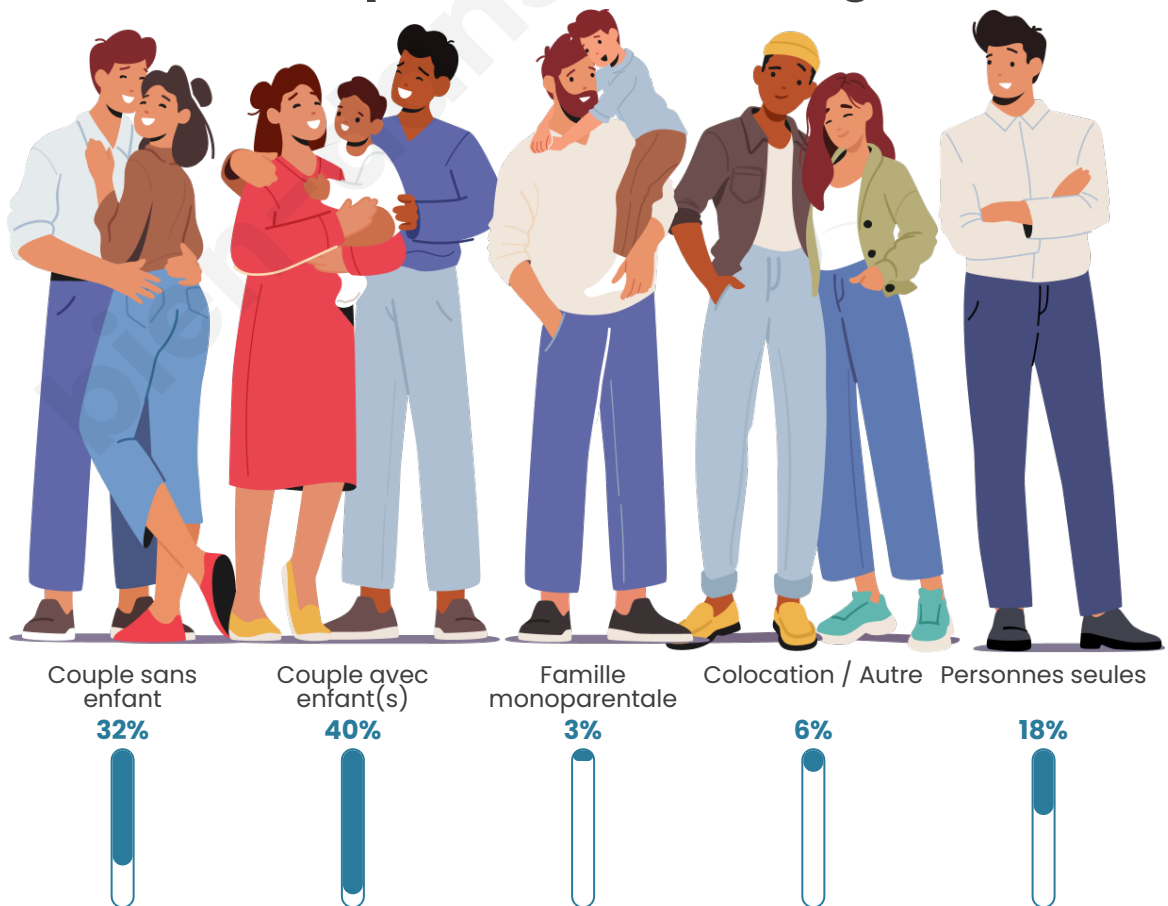

Tranche d'âge

Activité professionnelle

Niveau de diplôme

Composition des ménages

Profils électoraux

Premier tour

	Marine LE PEN	28.14 %
	Emmanuel MACRON	22.11 %
	Jean-Luc MÉLENCHON	21.61 %
	Jean LASSALLE	6.28 %
	Yannick JADOT	5.53 %
	Éric ZEMMOUR	5.28 %
	Nicolas DUPONT-AIGNAN	3.77 %
	Valérie PÉCRESSÉ	3.52 %
	Fabien ROUSSEL	1.01 %
	Anne HIDALGO	1.01 %
	Philippe POUTOU	1.01 %
	Nathalie ARTHAUD	0.75 %