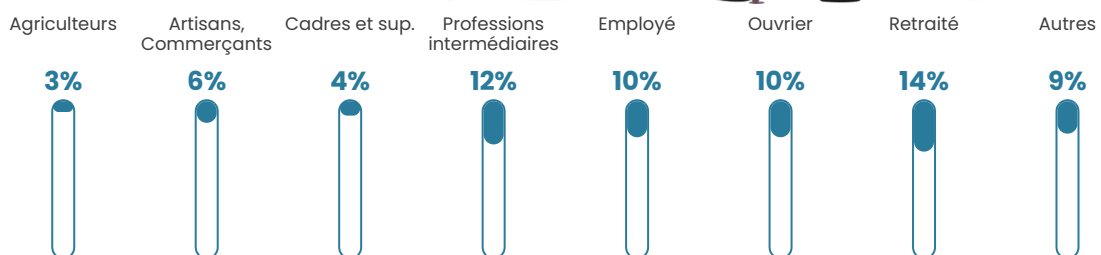

43 h/km²

Revenu moyen

21 900 €/an

Evolution du nombre d'habitants

Sources : Institut national de la statistique et des études économiques (insee) selon Les dernières parutions officielles de 2024 portant sur les années 2020, 2021 et 2022.

Tranche d'âge

Activité professionnelle

Niveau de diplôme

Composition des ménages

Profils électoraux

Premier tour

	Marine LE PEN	28.14 %
	Emmanuel MACRON	22.11 %
	Jean-Luc MÉLENCHON	21.61 %
	Jean LASSALLE	6.28 %
	Yannick JADOT	5.53 %
	Éric ZEMMOUR	5.28 %
	Nicolas DUPONT-AIGNAN	3.77 %
	Valérie PÉCRESSÉ	3.52 %
	Fabien ROUSSEL	1.01 %
	Anne HIDALGO	1.01 %
	Philippe POUTOU	1.01 %
	Nathalie ARTHAUD	0.75 %