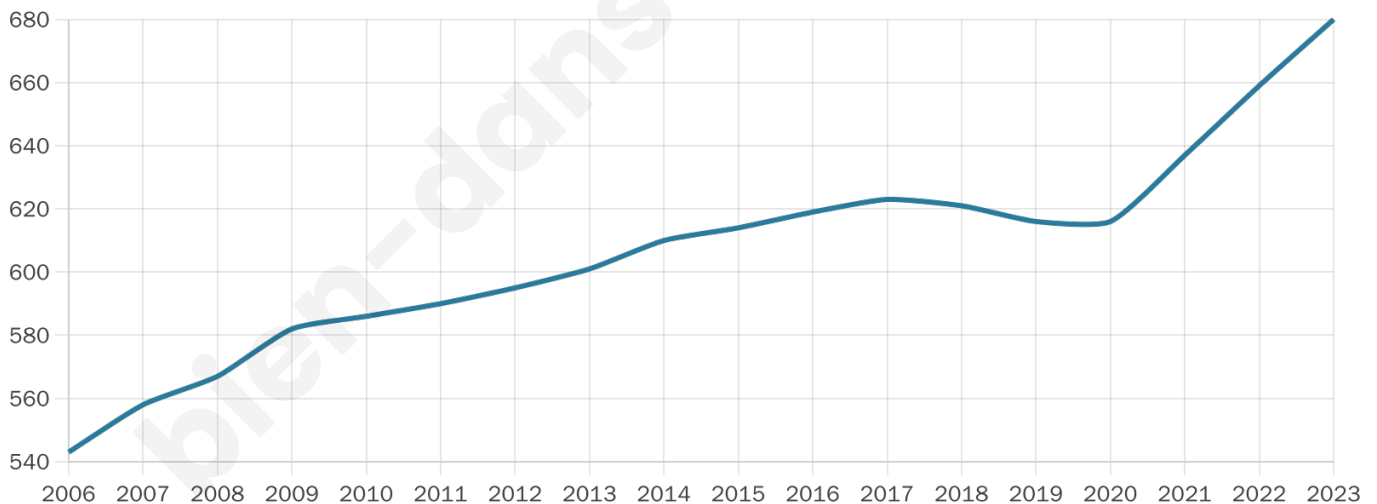

680

Age moyen

40 ans

Pop active

46.5%

Taux chômage

6%

Pop densité

43 h/km²

Revenu moyen

21 900 €/an

Evolution du nombre d'habitants

Sources : Institut national de la statistique et des études économiques (insee) selon Les dernières parutions officielles de 2024 portant sur les années 2020, 2021 et 2022.