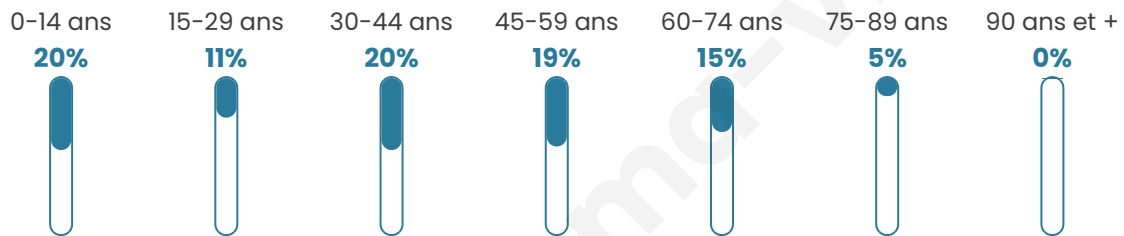

680

Age moyen

40 ans

Pop active

46.5%

Taux chômage

6%

Pop densité

43 h/km²

Revenu moyen

21 900 €/an

Evolution du nombre d'habitants

Sources : Institut national de la statistique et des études économiques (insee) selon Les dernières parutions officielles de 2024 portant sur les années 2020, 2021 et 2022.

Tranche d'âge

Activité professionnelle

Niveau de diplôme

Composition des ménages

Profils électoraux

Premier tour

	Marine LE PEN	28.14 %
	Emmanuel MACRON	22.11 %
	Jean-Luc MÉLENCHON	21.61 %
	Jean LASSALLE	6.28 %
	Yannick JADOT	5.53 %
	Éric ZEMMOUR	5.28 %
	Nicolas DUPONT-AIGNAN	3.77 %
	Valérie PÉCRESSÉ	3.52 %
	Fabien ROUSSEL	1.01 %
	Anne HIDALGO	1.01 %
	Philippe POUTOU	1.01 %
	Nathalie ARTHAUD	0.75 %