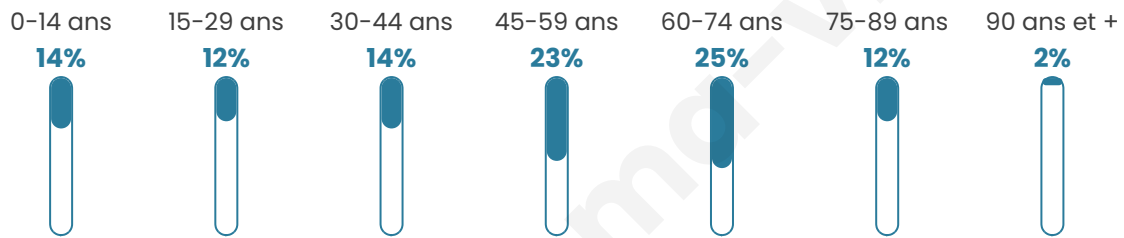

# Statistiques sur la population

Nombre d'habitants

**809**

Age moyen

**48 ans**

Pop active

**41.5%**

Taux chômage

**7.4%**

Pop densité

**51 h/km<sup>2</sup>**

Revenu moyen

**21 060 €/an**

## Evolution du nombre d'habitants

Sources : Institut national de la statistique et des études économiques (insee) selon Les dernières parutions officielles de 2024 portant sur les années 2020, 2021 et 2022.

## Tranche d'âge