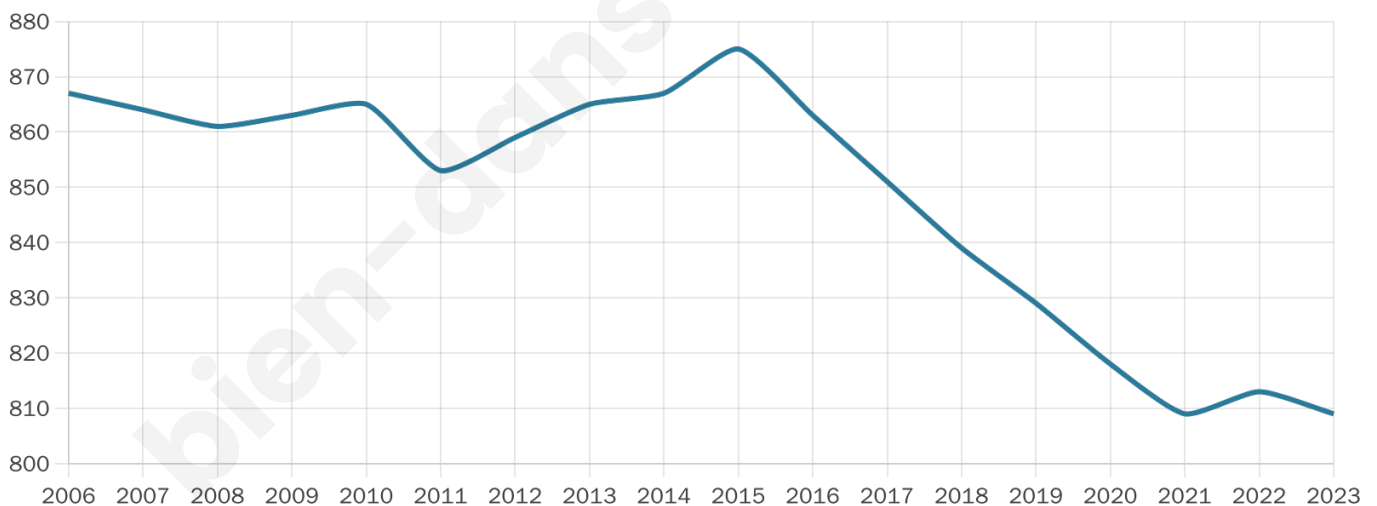

# Statistiques sur la population

Nombre d'habitants

**809**

Age moyen

**48 ans**

Pop active

**41.5%**

Taux chômage

**7.4%**

Pop densité

**51 h/km<sup>2</sup>**

Revenu moyen

**21 060 €/an**

## Evolution du nombre d'habitants

Sources : Institut national de la statistique et des études économiques (insee) selon Les dernières parutions officielles de 2024 portant sur les années 2020, 2021 et 2022.